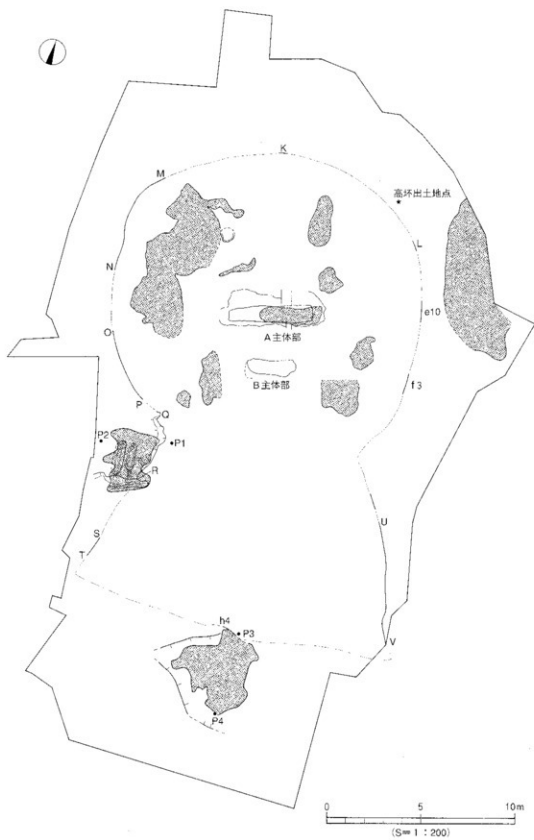

# 朝日谷 2 号墳

## — 附 図 —

1. 遺構・礎の検出状況
2. 二禽二獣鏡 (松山市朝日谷 2 号墳出土)
3. 斜縁二神二獣鏡 (松山市朝日谷 2 号墳出土)
4. 二禽二獣鏡 (前橋市前橋天神山古墳出土)

附図1 遺構・塚の検出状況

(S=1:1)

附圖2 二禽二獸鏡（松山市朝日谷2号墳出土）

(S=1:1)

附圖3 斜線二神二獸鏡 (松山市朝日谷2号墳出土)

(S=1:1)

附圖4 二禽二獸鏡（前橋市前橋天神山古墳出土）