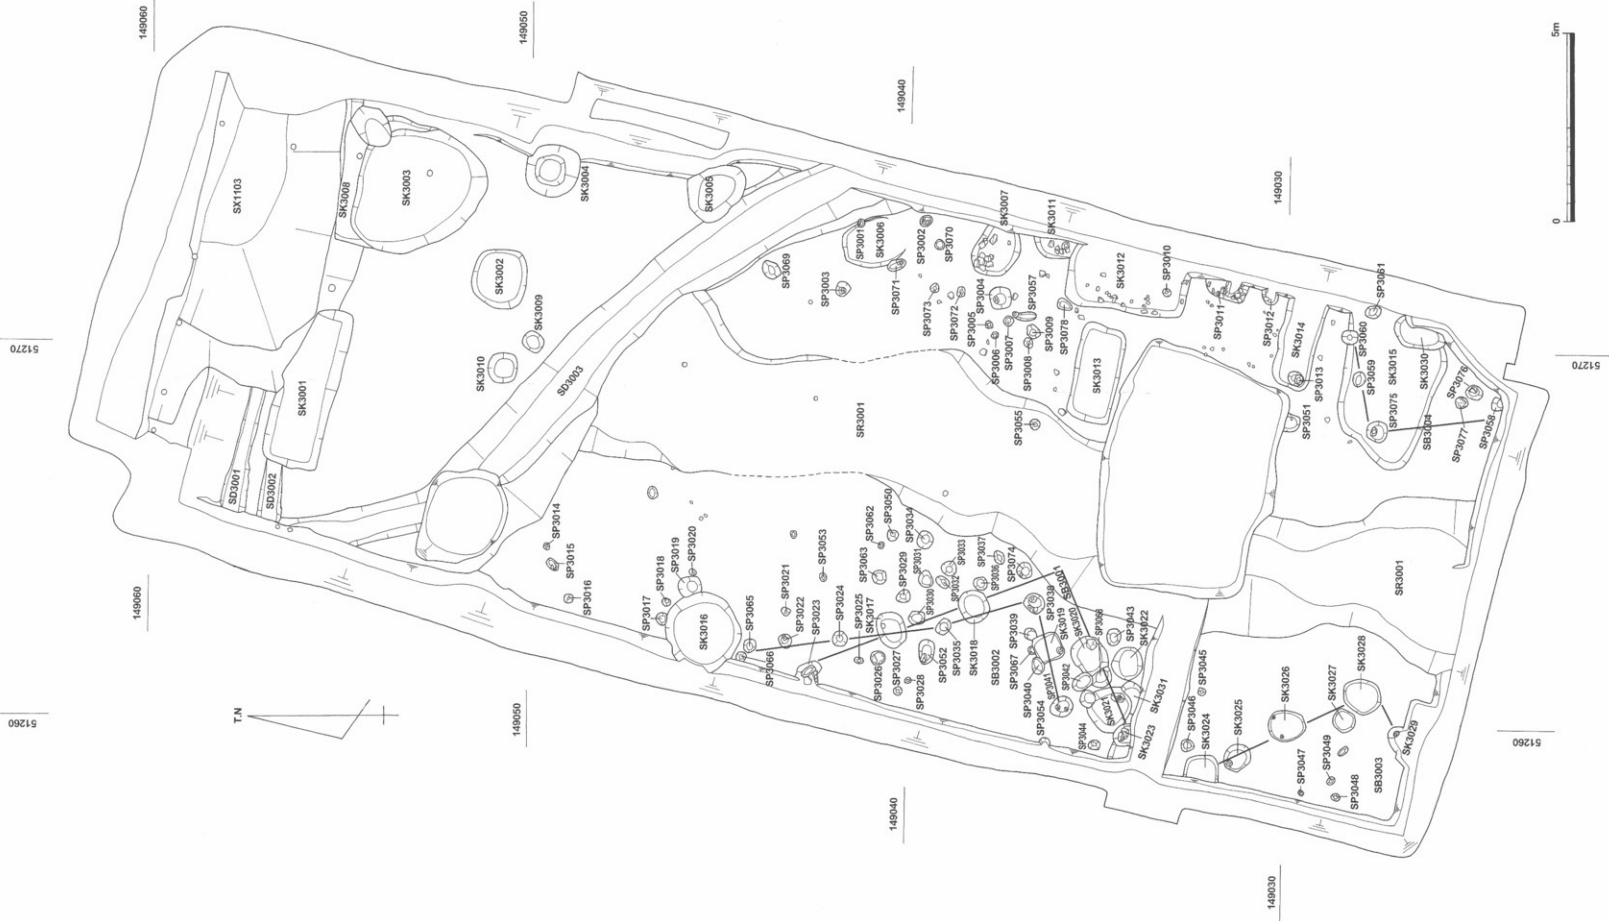

第 4 図 高松城跡(東町奉行所跡)SX3001遺構図(1/100)

第5図 高松城跡(東町奉行所跡)第3層平面遺構全体図(1/100)