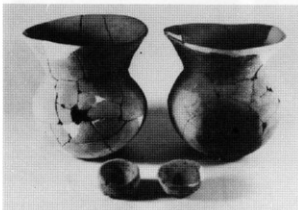

S X-14

S X-14

S X-15

S X-16

第267図 小兒壺棺と小兒土坑墓供献土器

S D-01出土の須恵器

左. S D-02出土の土師器

(香とミニチュア土師のセット)
(牛の頭骨が伴出)