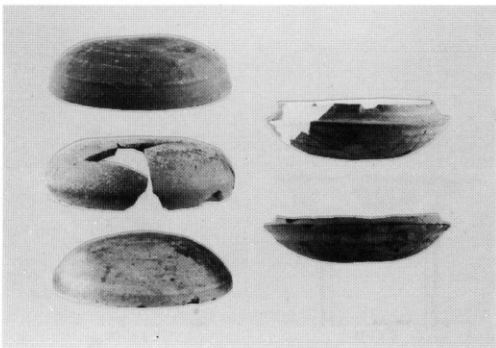

S X-14

S X-14

S X-15

S X-16

第267図 小兒壺棺と小兒土坑墓供献土器

S D-01出土の須恵器

左. S D-02出土の土師器

(香とミニチュア土師のセット)
(牛の頭骨が伴出)

S D-02出土の須恵器

第268図 古墳時代後期の土器

S D-02出土の須恵器

S D-06出土の須恵器（大甕の口縁部）

第269図 古墳時代後期の土器

善通寺市教育委員会

彼ノ宗遺跡

弘田川河川改修工事に伴う
埋蔵文化財発掘調査報告