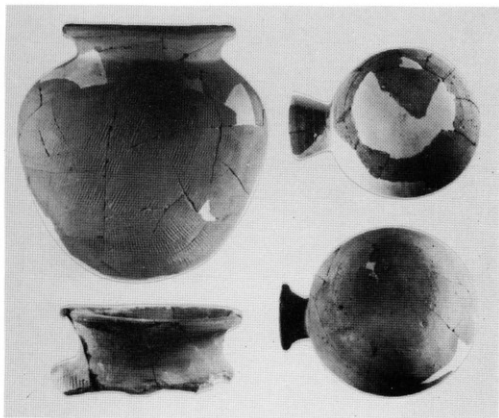

S X-14

S X-14

S X-15

S X-16

第267図 小兒壺棺と小兒土坑墓供献土器

S D-01出土の須恵器

左. S D-02出土の土師器

(香とミニチュア土師のセット)
(牛の頭骨が伴出)

S D-02出土の須恵器

第268図 古墳時代後期の土器

S D-02出土の須恵器

S D-06出土の須恵器（大甕の口縁部）

第269図 古墳時代後期の土器

善通寺市教育委員会

彼ノ宗遺跡

弘田川河川改修工事に伴う
埋蔵文化財発掘調査報告