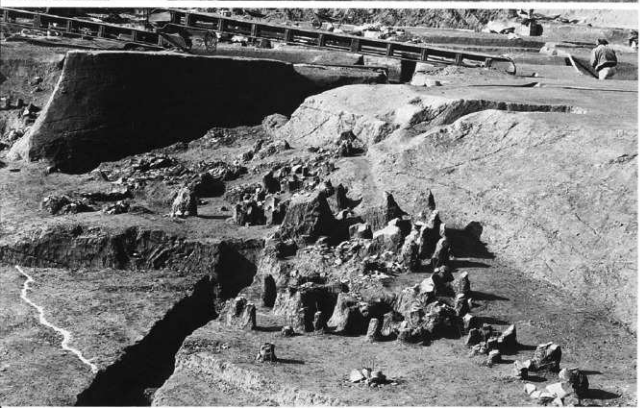

SD100A地点
完掘(弥生中期面)

SD100B地点
検出状況(古代面)

SD100B地点
調査開始

SD100B地点
遺物出土状況
(弥生後期面)

SD100B地点
遺物出土状況
(弥生後期面)

SD100B地点
遺物出土状況
(弥生後期面)

SD100B地点
IG17グリッド付近
遺物出土状況

左 SD100B地点
No.3 土器
出土状況