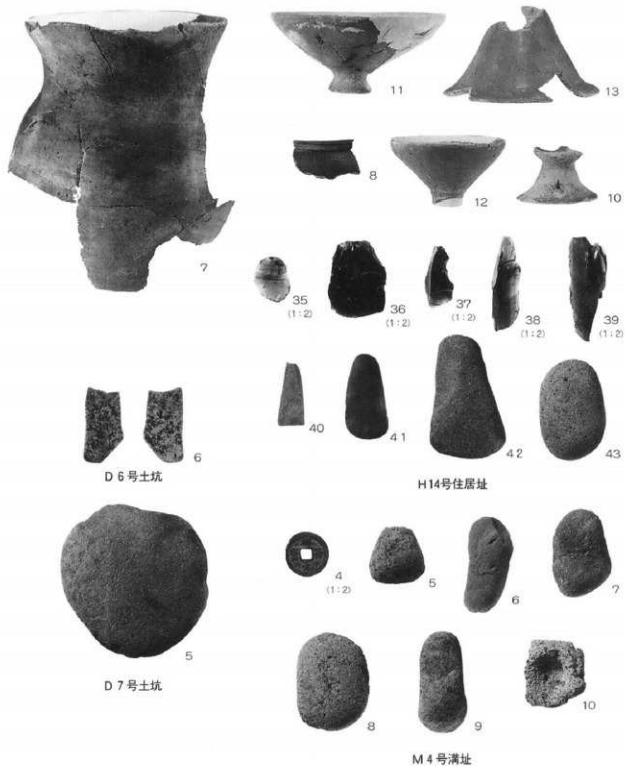

H14号住居址

中仲田遺跡A地区全景

中仲田遺跡A地区全景

H 1 号住居址

F 1 号掘立柱建物址

D 1号土坑

D 2号土坑

D 3号土坑