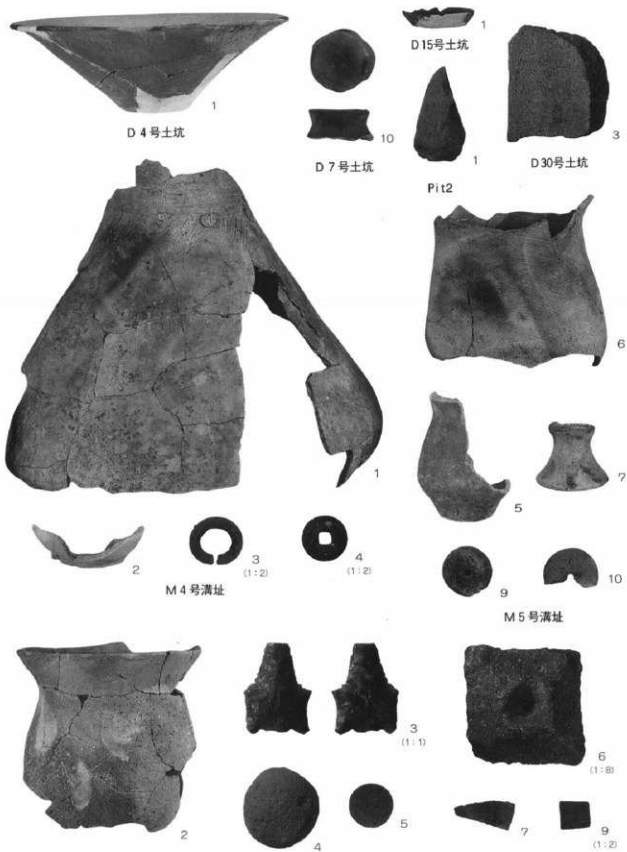

H15号住居址

H16号住居址

H17号住居址

Ta1号竪穴状遺構

SM2号周溝址

遺構外出土遺物

清水田遺跡Ⅱ全景

清水田遺跡Ⅱ全景