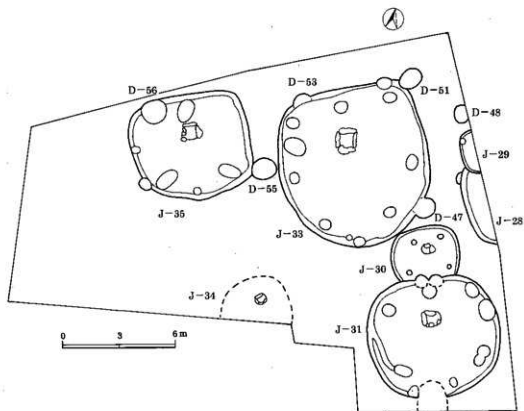

Ⅱ 宮平遺跡の遺構と遺物

平成12年度から15年度にかけて検出された遺構は、第2図・第1表のとおりである。

このうち平成15年度には、J-35号住居址1軒のみを調査した。

J-35号住居址からは、縄文中期の石棒、埴甕などが出土した。

第1表 2000～2003年の調査で検出された遺構数

遺構名	住居址	土坑	配石	土器組み
数	8軒	5基	4基	1基
No.	J-28～J-35	D-47・48・51・52	B-1・2・3	B-4