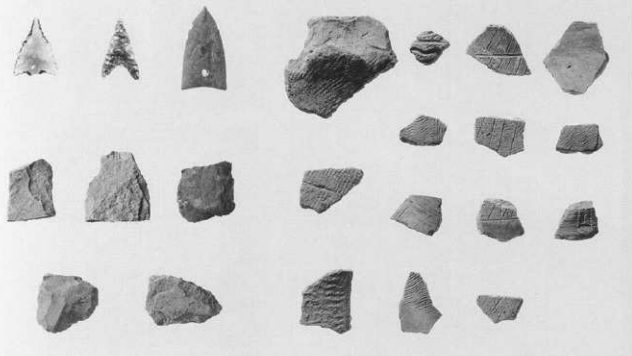

遺構外遺物

左・中 1号竪穴住居跡出土土器