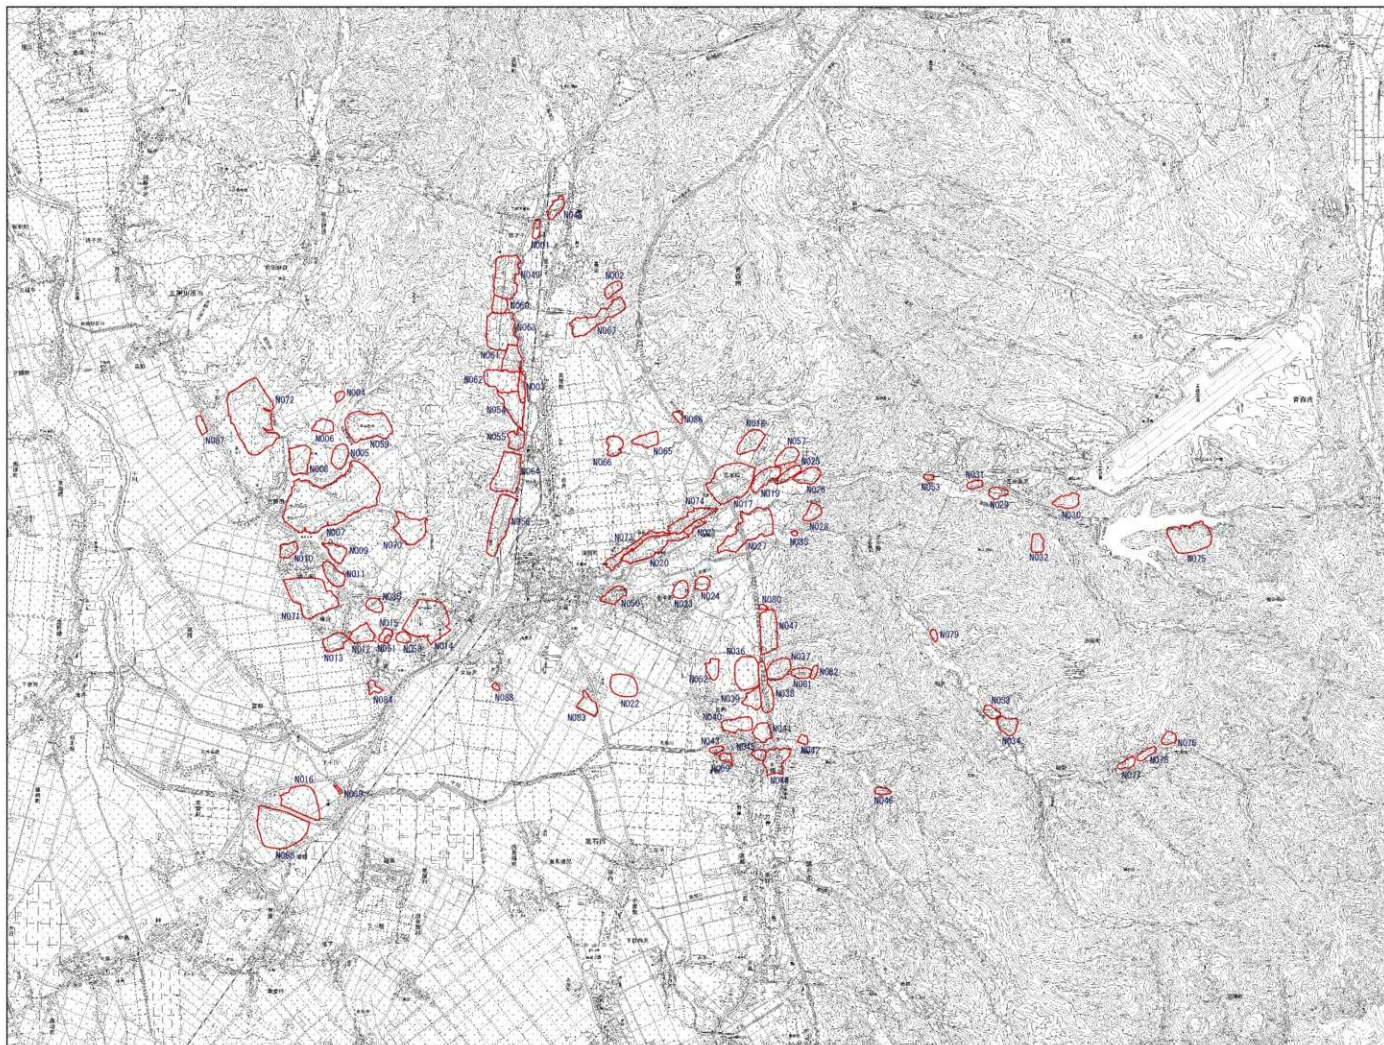

青森市遺跡地図（浪岡地区）

平成20年1月末日現在