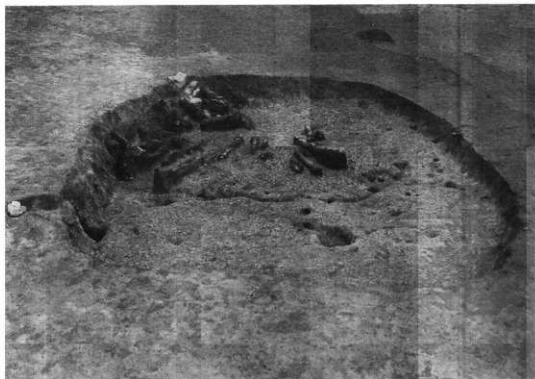

写真42 程久保遺跡第16・17号竪穴住居址（南から）

写真43 程久保遺跡第17号竪穴住居址鍛冶炉（南から）

写真44 程久保遺跡第18・28号竪穴住居址炭化物出土状態（西から）

写真45 程久保遺跡第18・28号竪穴住居址（西から）

写真図版22

写真46 程久保遺跡  
第28号竪穴住居址炭化物  
出土状態 (西から)

写真47 程久保遺跡  
第18号竪穴住居址 P4  
遺物・礫出土状態 (南から)