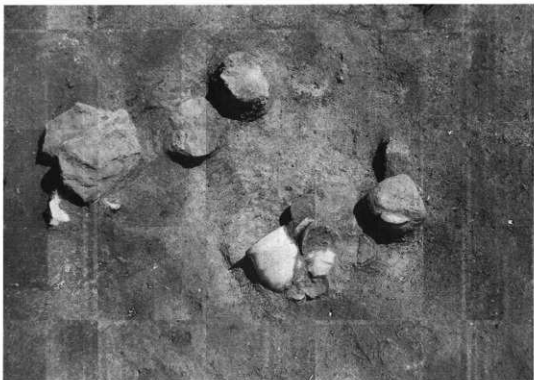

写真42 程久保遺跡第16・17号竪穴住居址（南から）

写真43 程久保遺跡第17号竪穴住居址鍛冶炉（南から）

写真44 程久保遺跡第18・28号竪穴住居址炭化物出土状態（西から）

写真45 程久保遺跡第18・28号竪穴住居址（西から）

写真図版22

写真46 程久保遺跡  
第28号竪穴住居址炭化物  
出土状態 (西から)

写真47 程久保遺跡  
第18号竪穴住居址 P4  
遺物・礫出土状態 (南から)