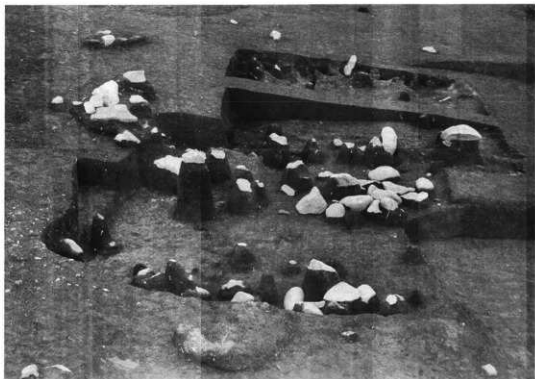

写真36 程久保遺跡第15・26号竪穴住居址遺物・礫・焼土出土状態、タメ1（南から）

写真37 程久保遺跡第15・26号竪穴住居址、タメ1（南から）

写真図版18

写真38 程久保遺跡建物址1、第15・26号竪穴住居址、タメ1（南から）

写真39 程久保遺跡建物址1金肌出土状態（南から）

写真40 程久保遺跡第16・17号竪穴住居址遺物・裸出土状態（西から）

写真41 程久保遺跡第16・17号竪穴住居址遺物・裸出土状態（南から）