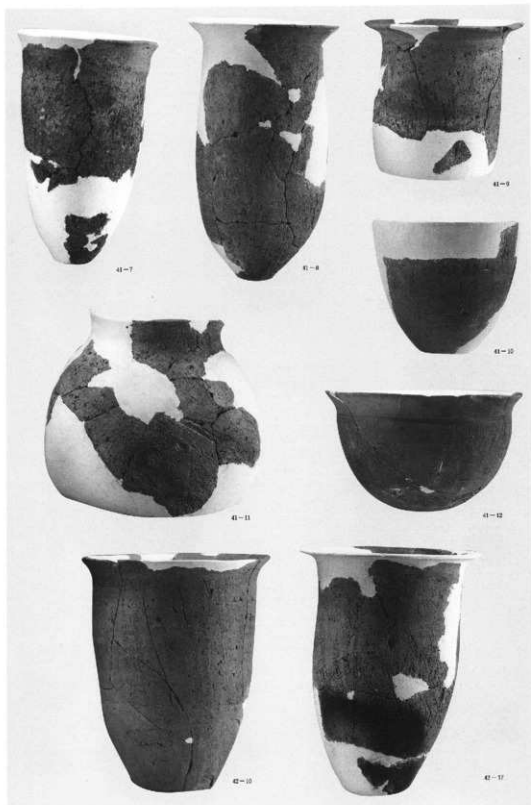

蛇塚遺跡日2号住居址出土遺物