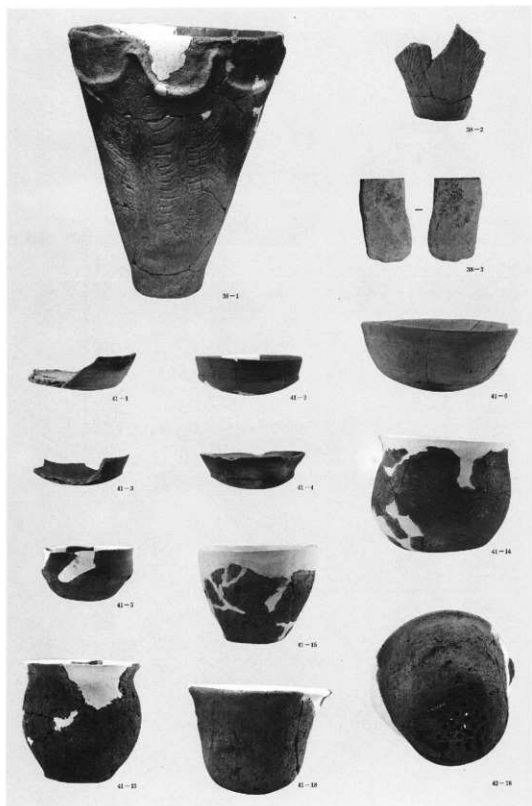

蛇原遺跡H1号住居址・2号住居址出土遺物