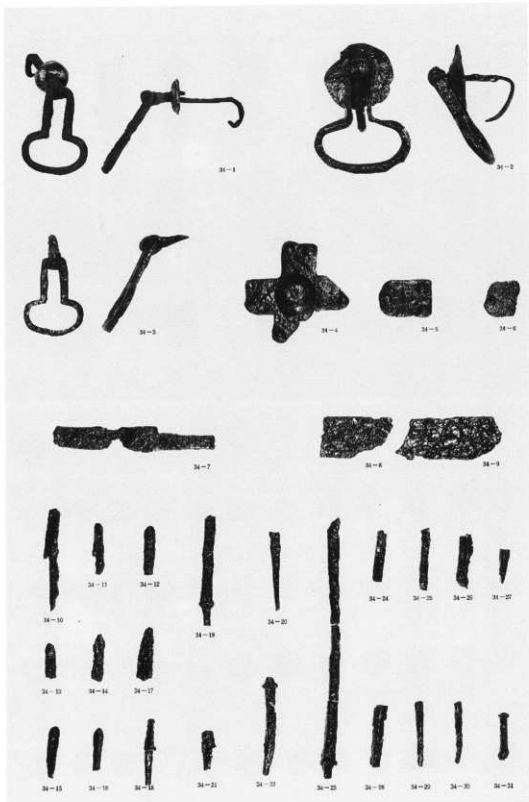

蛇塚古墳1号墳・2号墳出土遺物

蛇塚古墳3号墳出土遺物

蛇原遺跡H1号住居址・2号住居址出土遺物

蛇塚遺跡日2号住居址出土遺物

蛇塚遺跡H3号住居址・グリット出土遺物

蛇塚古墳2号墳・土坑出土遺物

蛇塚古墳1号墳出土鉄製品①

蛇塚古墳1号墳出土鉄製品②

蛇塚古墳1号墳出土鉄製品③

蛇塚古墳3号墳出土鉄製品

蛇塚古墳1号墳出土装身具類①

蛇塚古墳1号墳出土装身具類②

蛇塚古墳3号墳出土装身具類

蛇塚古墳1、3号墳出土鉄製品レントゲン写真①

蛇塚古墳1. 3号墳出土鉄製品レントゲン写真②