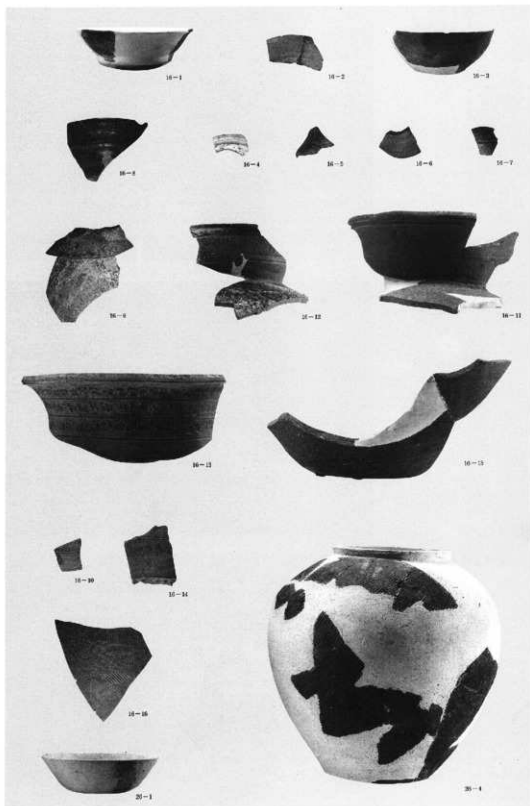

①H 2号住居址貯蔵穴  
検出状況（南より）

②H 2号住居址北東コーナー  
遺物出土状況（南より）

③H 2号住居址周仕切り溝  
検出状況（北より）

① H3号住居址全景（西より）

② F1号掘立柱建物址全景（北より）

①D1号土坑全景  
(北より)

②D2号土坑全景  
(北より)

③D3号土坑全景  
(西より)