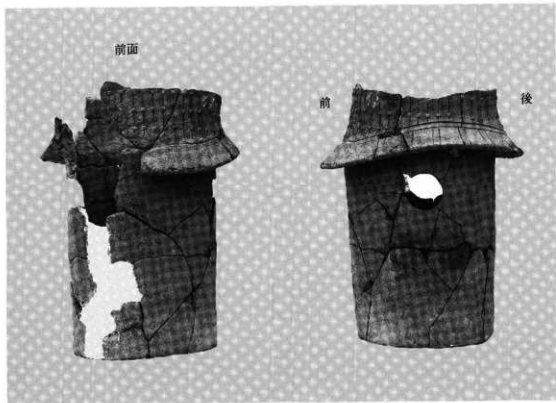

墳丘南面と基壇テラスの残石 (南方から)

基壇斜面と裾の溝 (北方から)

短甲形埴輪(埴輪棺)

赤土山1号墳出土の朝顔形と器財埴輪

2号墳円筒埴輪

2号墳円筒埴輪

平成元年3月31日© 初版

平成2年3月31日 再版