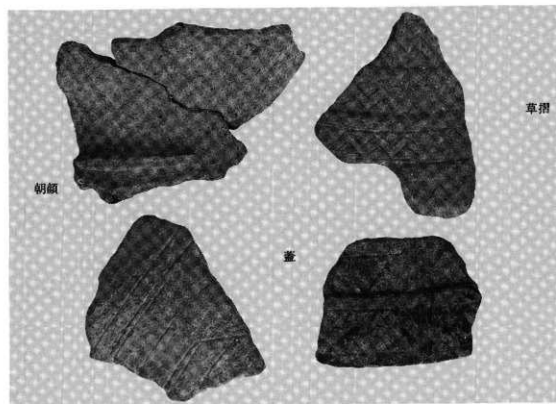

墳丘南面と基壇テラスの残石 (南方から)

基壇斜面と裾の溝 (北方から)

短甲形埴輪(埴輪棺)

赤土山1号墳出土の朝顔形と器財埴輪

2号墳円筒埴輪

2号墳円筒埴輪

平成元年3月31日© 初版

平成2年3月31日 再版