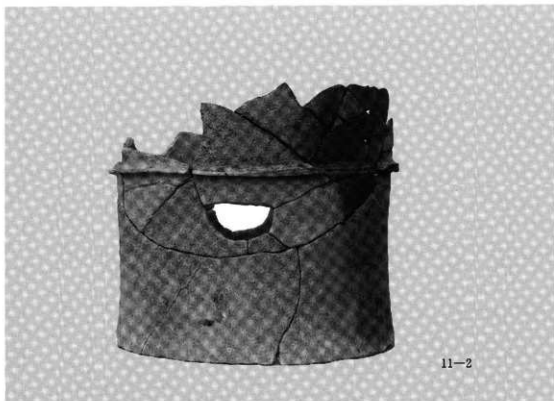

墳丘南面と基壇テラスの残石 (南方から)

基壇斜面と裾の溝 (北方から)

短甲形埴輪(埴輪棺)

赤土山1号墳出土の朝顔形と器財埴輪

2号墳円筒埴輪

2号墳円筒埴輪

平成元年3月31日© 初版

平成2年3月31日 再版