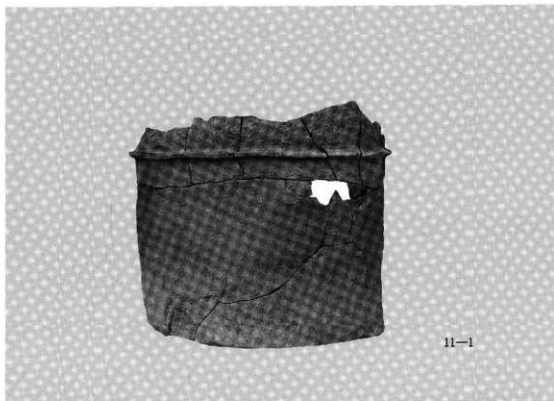

墳丘南面と基壇テラスの残石 (南方から)

基壇斜面と裾の溝 (北方から)

短甲形埴輪(埴輪棺)

赤土山1号墳出土の朝顔形と器財埴輪

2号墳円筒埴輪

2号墳円筒埴輪

平成元年3月31日© 初版

平成2年3月31日 再版