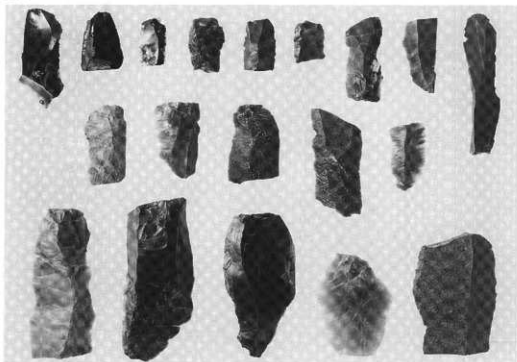

2. 第IV層文化層の石器 (2)

1. 第V層文化層 細石刃石核・細石刃石核原形・打面形成削片他

2. 第V層文化層 細石刃石核素材(左:表 右:裏)

1. 第V層文化層 細石刀

2. 第V層文化層 槍先形尖頭器・兩面調整石器・彫器・擡器・楔形石器

1. 第V層文化層 刮器

2. 第V層文化層 細部調整刮片

1. 第V層文化層 石刃·石刃狀剝片

2. 第V層文化層 石核

1. 第V層文化層 礮器 (左上)
2. 第V層文化層 礮器 (右上)
3. 第V層文化層 敲石 (右下)

1. 第V層文化層 母岩別資料8 (接合狀態)

2. 第V層文化層 母岩別資料8

1. 第V層文化層 母岩別資料9

2. 第V層文化層 母岩別資料9 (接合狀態)

1. 第V層文化層 母岩別資料10

2. 第V層文化層 母岩別資料10 (接合狀態)