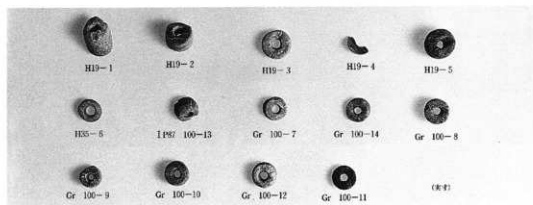

榛名平1号墳出土遺物

榛名平1号墳出土遺物(鉄製品)

出土遺物(白玉)

椋名平1号墳出土鉄製品レントゲン写真