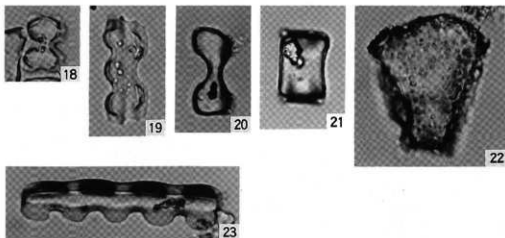

1. 重鉱物 (C-7区: 1)

2. 重鉱物 (C-7区: 11)

3. AT火山ガラス (C-7区: 17)

4. 軽鉱物 (C-7区: 29)

鉱物 Ol: カンラン石. Opx: 斜方輝石. Cpx: 長石.

0.5mm

1. *Diploneis parma* Cleve (C-7区: 7)
2. *Caloneis aerophila* Bock (C-7区: 1)
3. *Gomphonema angustatum* (Kuetz.) Rabenhorst (露頭②: 6)
4. *Gomphonema parvulum* Kuetzing (露頭②: 9)
5. *Navicula mutica* Kuetzing (露頭②: 9)
6. *Navicula contenta* Grunow (露頭②: 5)
7. *Neidium alpinum* Hustedt (C-7区: 1)
8. *Neidium alpinum* Hustedt (C-7区: 1)
9. *Pinnularia viridiformis* Krammer (C-7区: 7)
10. *Pinnularia borealis* Ehrenberg (露頭②: 11)
11. *Pinnularia borealis* Ehrenberg (露頭②: 11)
12. *Pinnularia subcapitata* Gregory (露頭②: 11)
13. *Pinnularia subcapitata* Gregory (露頭②: 11)
14. *Hantzschia amphioxys* (Ehr.) Grunow (C-7区: 1)
15. *Nitzschia brevissima* Grunow (露頭②: 10)
16. *Achnanthes minutissima* Kuetzing (露頭②: 5)
17. *Achnanthes minutissima* Kuetzing (露頭②: 5)

18. イネ属短細胞珪酸体 (C-7区; 1) 21. タケ亜科短細胞珪酸体 (C-7区; 1)
19. キビ属短細胞珪酸体 (C-7区; 1) 22. タケ亜科機動細胞珪酸体 (C-7区; 11)
20. ススキ属短細胞珪酸体 (C-7区; 1) 23. イチゴツナキ亜科短細胞珪酸体 (露頭④; 2)

植物珪酸体

國學院大學文学部考古学実習報告 第31集

柳又遺跡 A 地点
第7次発掘調査報告書

1997年3月25日 印刷