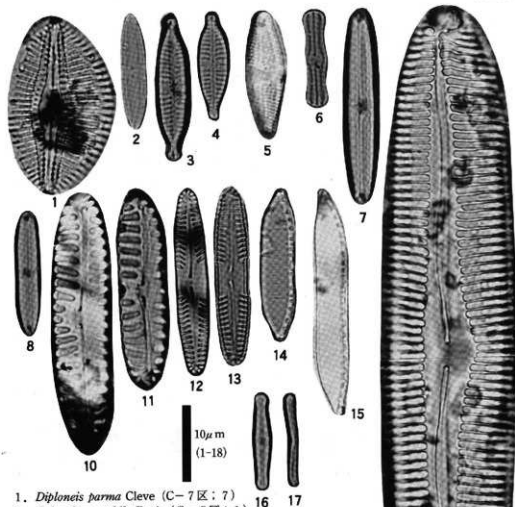

1. 重鉱物 (C-7区: 1)

2. 重鉱物 (C-7区: 11)

3. AT火山ガラス (C-7区: 17)

4. 軽鉱物 (C-7区: 29)

鉱物 Ol: カンラン石. Opx: 斜方輝石. Cpx: 長石.

0.5mm

1. *Diploneis parma* Cleve (C-7区: 7)
2. *Caloneis aerophila* Bock (C-7区: 1)
3. *Gomphonema angustatum* (Kuetz.) Rabenhorst (露頭②: 6)
4. *Gomphonema parvulum* Kuetzing (露頭②: 9)
5. *Navicula mutica* Kuetzing (露頭②: 9)
6. *Navicula contenta* Grunow (露頭②: 5)
7. *Neidium alpinum* Hustedt (C-7区: 1)
8. *Neidium alpinum* Hustedt (C-7区: 1)
9. *Pinnularia viridiformis* Krammer (C-7区: 7)
10. *Pinnularia borealis* Ehrenberg (露頭②: 11)
11. *Pinnularia borealis* Ehrenberg (露頭②: 11)
12. *Pinnularia subcapitata* Gregory (露頭②: 11)
13. *Pinnularia subcapitata* Gregory (露頭②: 11)
14. *Hantzschia amphioxys* (Ehr.) Grunow (C-7区: 1)
15. *Nitzschia brevissima* Grunow (露頭②: 10)
16. *Achnanthes minutissima* Kuetzing (露頭②: 5)
17. *Achnanthes minutissima* Kuetzing (露頭②: 5)

18. イネ属短細胞珪酸体 (C-7区; 1) 21. タケ亜科短細胞珪酸体 (C-7区; 1)
19. キビ属短細胞珪酸体 (C-7区; 1) 22. タケ亜科機動細胞珪酸体 (C-7区; 11)
20. ススキ属短細胞珪酸体 (C-7区; 1) 23. イチゴツナキ亜科短細胞珪酸体 (露頭④; 2)

植物珪酸体

國學院大學文学部考古学実習報告 第31集

柳又遺跡 A 地点
第7次発掘調査報告書

1997年3月25日 印刷