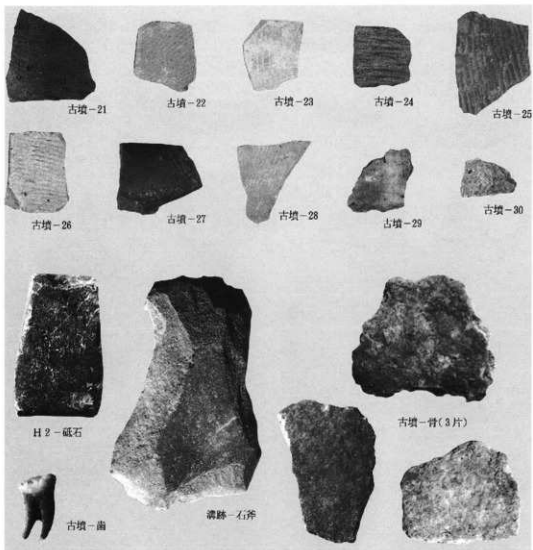

古墳跡調査風景

古墳跡調査風景

古墳跡全景

古墳跡周溝

古墳跡全景

古墳跡集石全景

佐久市埋蔵文化財調査報告書

- |                              |                        |
|------------------------------|------------------------|
| 第1集 『金井城跡』                   | 第40集 『寺畑遺跡』            |
| 第2集 『市内遺跡発掘調査報告書1990』        | 第41集 『曾根新城Ⅰ～Ⅳ・Ⅴ趾』      |
| 第3集 『石附築地群Ⅱ』                 | 第42集 『高山』              |
| 第4集 『大ふけ』                    | 第43集 『権現平遺跡』           |
| 第5集 『立科下遺跡』                  | 第44集 『寺浜遺跡』            |
| 第6集 『上曾根遺跡』                  | 第45集 『市内遺跡発掘調査報告書1994』 |
| 第7集 『三貴畑遺跡』                  | 第46集 『瀧り遺跡』            |
| 第8集 『瀧の下遺跡』                  | 第47集 『上芝宮遺跡Ⅴ』          |
| 第9集 『国道141線栗保遺跡』             | 第48集 『池畑城跡』            |
| 第10集 『堀原遺跡Ⅱ』                 | 第49集 『根々井芝宮遺跡』         |
| 第11集 『赤鹿垣外遺跡』                | 第50集 『藤塚遺跡Ⅲ』           |
| 第12集 『岩宮遺跡Ⅱ』                 | 第51集 『寺中遺跡・中屋敷遺跡Ⅱ』     |
| 第13集 『上山遺跡Ⅱ』                 | 第52集 『坪の内遺跡』           |
| 第14集 『栗毛坂遺跡』                 | 第53集 『円正坊遺跡Ⅱ』          |
| 第15集 『野馬久保遺跡』                | 第54集 『市内遺跡発掘調査報告書1995』 |
| 第16集 『石並遺跡』                  | 第55集 『善屋前遺跡Ⅰ・Ⅱ』        |
| 第17集 『市内遺跡発掘調査報告書1991』(Ⅰ～3月) | 第56集 『堀原遺跡Ⅳ』           |
| 第18集 『西曾根遺跡』                 | 第57集 『高師町遺跡Ⅱ』          |
| 第19集 『上芝宮遺跡』                 | 第58集 『下六虫遺跡Ⅰ』          |
| 第20集 『下壘原遺跡Ⅱ』                | 第59集 『市内遺跡発掘調査報告書1996』 |
| 第21集 『金井城跡Ⅲ』                 | 第60集 『曾根城遺跡Ⅱ』          |
| 第22集 『市内遺跡発掘調査報告書1991』       | 第61集 『郭地遺跡』            |
| 第23集 『南上中原・南下中原遺跡』           | 第62集 『野馬久保遺跡Ⅱ』         |
| 第24集 『上壘端遺跡』                 | 第63集 『西大久保遺跡Ⅲ』         |
| 第25集 『上久保田Ⅳ』                 | 第64集 『梨の木遺跡Ⅳ』          |
| 第26集 『藤塚古墳群・藤塚Ⅱ』             | 第65集 『中宿遺跡』            |
| 第27集 『上久保田Ⅲ』                 | 第66集 『中西Ⅱ・仲田・寺畑Ⅱ』      |
| 第28集 『曾根新城Ⅴ』                 | 第67集 『供養塚遺跡』           |
| 第29集 『山法師遺跡B・筒村遺跡B』          | 第68集 『前藤部遺跡』           |
| 第30集 『市内遺跡発掘調査報告書1992』       | 第69集 『高山遺跡Ⅰ・Ⅱ』         |
| 第31集 『山法師遺跡A・筒村遺跡A』          | 第70集 『観音堂遺跡』           |
| 第32集 『東ノ新』                   | 第71集 『市内遺跡発掘調査報告書1997』 |
| 第33集 『壘原遺跡Ⅵ・下曾根遺跡Ⅰ・前藤部遺跡2』   | 第72集 『市道遺跡Ⅱ』           |
| 第34集 『西一本柳遺跡Ⅰ』               | 第73集 『西一本柳遺跡Ⅲ・Ⅳ』       |
| 第35集 『市内遺跡発掘調査報告書1993』       | 第74集 『五里田遺跡』           |
| 第36集 『蛇塚B遺跡Ⅲ』                | 第75集 『八風山・五斗代』         |
| 第37集 『西一本柳遺跡Ⅱ・中西ノ久保遺跡Ⅰ』      | 第76集 『南近津遺跡』           |
| 第38集 『南下中原遺跡Ⅱ』               | 第77集 『善屋前遺跡Ⅲ』          |
| 第39集 『中屋敷遺跡』                 | 第78集 『蛇塚遺跡・蛇塚古墳』       |