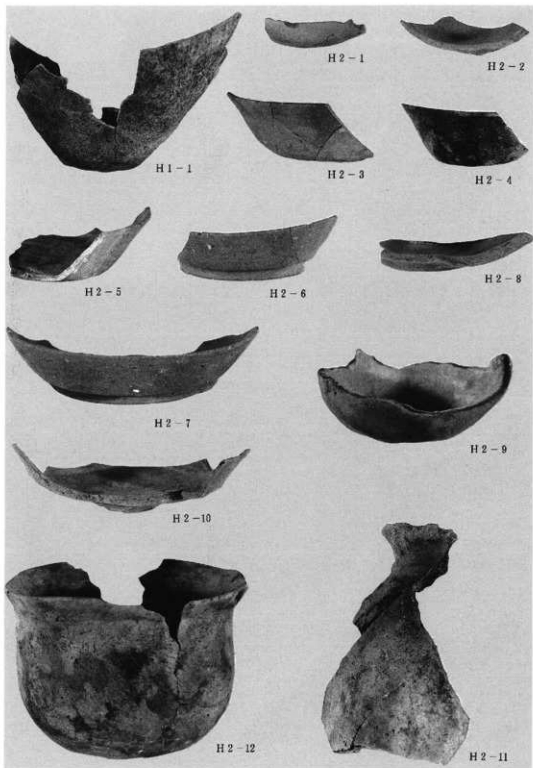

古墳跡調査風景

古墳跡調査風景

古墳跡全景

古墳跡周溝

古墳跡全景

古墳跡集石全景

佐久市埋蔵文化財調査報告書

- |                              |                        |
|------------------------------|------------------------|
| 第1集 『金井城跡』                   | 第40集 『寺畑遺跡』            |
| 第2集 『市内遺跡発掘調査報告書1990』        | 第41集 『曾根新城Ⅰ～Ⅳ・Ⅴ趾』      |
| 第3集 『石附築地群Ⅱ』                 | 第42集 『高山』              |
| 第4集 『大ふけ』                    | 第43集 『権現平遺跡』           |
| 第5集 『立科下遺跡』                  | 第44集 『寺浜遺跡』            |
| 第6集 『上曾根遺跡』                  | 第45集 『市内遺跡発掘調査報告書1994』 |
| 第7集 『三貴畑遺跡』                  | 第46集 『瀧り遺跡』            |
| 第8集 『瀧の下遺跡』                  | 第47集 『上芝宮遺跡Ⅴ』          |
| 第9集 『国道141線栗保遺跡』             | 第48集 『池畑城跡』            |
| 第10集 『堀原遺跡Ⅱ』                 | 第49集 『根々井芝宮遺跡』         |
| 第11集 『赤鹿垣外遺跡』                | 第50集 『藤塚遺跡Ⅲ』           |
| 第12集 『岩宮遺跡Ⅱ』                 | 第51集 『寺中遺跡・中屋敷遺跡Ⅱ』     |
| 第13集 『上山遺跡Ⅱ』                 | 第52集 『坪の内遺跡』           |
| 第14集 『栗毛坂遺跡』                 | 第53集 『円正坊遺跡Ⅱ』          |
| 第15集 『野馬久保遺跡』                | 第54集 『市内遺跡発掘調査報告書1995』 |
| 第16集 『石並遺跡』                  | 第55集 『善屋前遺跡Ⅰ・Ⅱ』        |
| 第17集 『市内遺跡発掘調査報告書1991』(Ⅰ～3月) | 第56集 『堀原遺跡Ⅳ』           |
| 第18集 『西曾根遺跡』                 | 第57集 『高師町遺跡Ⅱ』          |
| 第19集 『上芝宮遺跡』                 | 第58集 『下六虫遺跡Ⅰ』          |
| 第20集 『下壘原遺跡Ⅱ』                | 第59集 『市内遺跡発掘調査報告書1996』 |
| 第21集 『金井城跡Ⅲ』                 | 第60集 『曾根城遺跡Ⅱ』          |
| 第22集 『市内遺跡発掘調査報告書1991』       | 第61集 『郭地遺跡』            |
| 第23集 『南上中原・南下中原遺跡』           | 第62集 『野馬久保遺跡Ⅱ』         |
| 第24集 『上壘端遺跡』                 | 第63集 『西大久保遺跡Ⅲ』         |
| 第25集 『上久保田Ⅳ』                 | 第64集 『梨の木遺跡Ⅳ』          |
| 第26集 『藤塚古墳群・藤塚Ⅱ』             | 第65集 『中宿遺跡』            |
| 第27集 『上久保田Ⅲ』                 | 第66集 『中西Ⅱ・仲田・寺畑Ⅱ』      |
| 第28集 『曾根新城Ⅴ』                 | 第67集 『供養塚遺跡』           |
| 第29集 『山法師遺跡B・筒村遺跡B』          | 第68集 『前藤部遺跡』           |
| 第30集 『市内遺跡発掘調査報告書1992』       | 第69集 『高山遺跡Ⅰ・Ⅱ』         |
| 第31集 『山法師遺跡A・筒村遺跡A』          | 第70集 『観音堂遺跡』           |
| 第32集 『東ノ新』                   | 第71集 『市内遺跡発掘調査報告書1997』 |
| 第33集 『壘原遺跡Ⅵ・下曾根遺跡Ⅰ・前藤部遺跡2』   | 第72集 『市道遺跡Ⅱ』           |
| 第34集 『西一本柳遺跡Ⅰ』               | 第73集 『西一本柳遺跡Ⅲ・Ⅳ』       |
| 第35集 『市内遺跡発掘調査報告書1993』       | 第74集 『五里田遺跡』           |
| 第36集 『蛇塚B遺跡Ⅲ』                | 第75集 『八風山・五斗代』         |
| 第37集 『西一本柳遺跡Ⅱ・中西ノ久保遺跡Ⅰ』      | 第76集 『南近津遺跡』           |
| 第38集 『南下中原遺跡Ⅱ』               | 第77集 『善屋前遺跡Ⅲ』          |
| 第39集 『中屋敷遺跡』                 | 第78集 『蛇塚遺跡・蛇塚古墳』       |