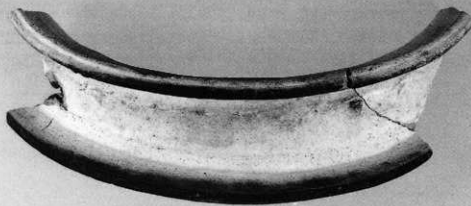

60

32

44

61

a

32・44・a SE-03出土遺物 32瓦器皿 44土師器碗 a東播系須惠器裏  
60・61 SE-04出土遺物 60土師器皿 61白磁碗

36

57

75

34

a

34・36・57 S E -03出土遺物 34東播系須恵器こね鉢 36・57上釜  
75・a 小溝出土 75楊輪四耳壺 a常滑こね鉢

35

SE-03出土遺物 35平瓦 a-e木製品 a建築材 b板 c·d曲物底板 e箸

a

b