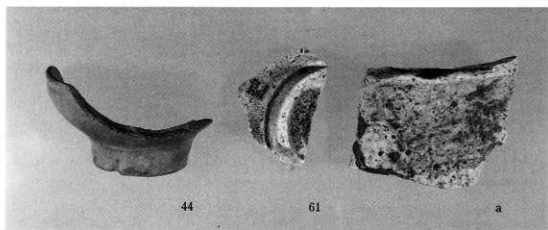

60

32

44

61

a

32・44・a SE-03出土遺物 32瓦器皿 44土師器碗 a東播系須惠器裏  
60・61 SE-04出土遺物 60土師器皿 61白磁碗

36

57

75

34

a

34・36・57 S E -03出土遺物 34東播系須恵器こね鉢 36・57上釜  
75・a 小溝出土 75楊輪四耳壺 a常滑こね鉢

35

SE-03出土遺物 35平瓦 a-e木製品 a建築材 b板 c·d曲物底板 e箸

a

b