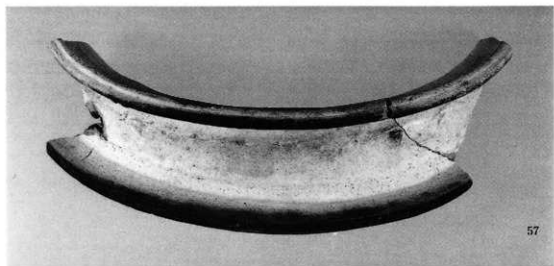

60

32

44

61

a

32・44・a SE-03出土遺物 32瓦器皿 44土師器椀 a東播系須惠器裏
60・61 SE-04出土遺物 60土師器皿 61白磁碗

36

57

34・36・57 S E -03出土遺物 34東播系須恵器こね鉢 36・57上釜
75・a 小溝出土 75褐釉四耳壺 a常滑こね鉢

SE-03出土遺物 35平瓦 a-e木製品 a建築材 b板 c·d曲物底板 e箸

a

b

c

a SE-03出土遺物「棒はかり」状木製品

b SB-02・P-04出土遺物 柱、c SB-02・P-05出土遺物 柱

田原本町埋蔵文化財調査概要12