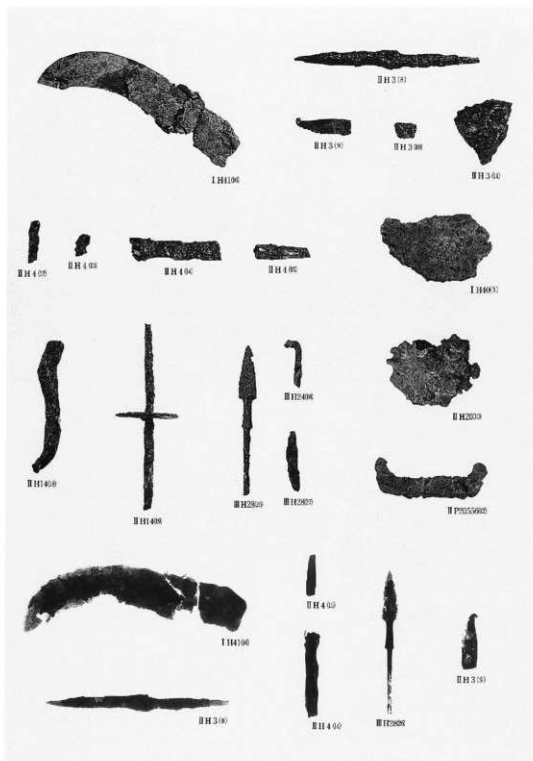

遺構外出上遺物①

I H36号、II H12·13·14·17号、III H24号住居址出土遺物(石製品)

IIIH4号、IIIH28号、IVH9号住居址 遺構外出土遺物(石製品)

I H40・41号、II H3・4・14・20号、III H24・28号住居址、ピット出土遺物(鉄製品)