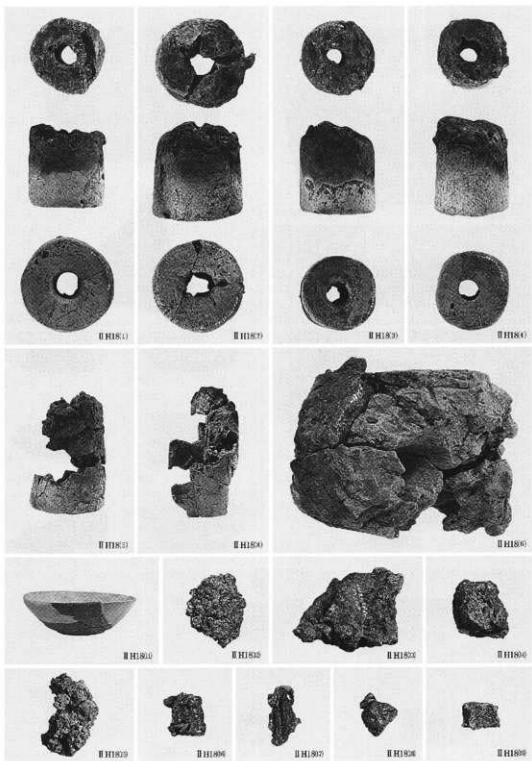

II M 9・31 III M 6号溝状遺構 ビット出土遺物

ⅡH18号住居址(小鍛冶遺構)出土遺物

遺構外出土遺物①

Gr161-77

Gr160-79

Gr161-78

Gr161-88

Gr162-83

Gr161-89

Gr162-86

Gr162-91

Gr162-90

Gr162-85

Gr162-98

遺構外出土遺物②

遺構外出土遺物③