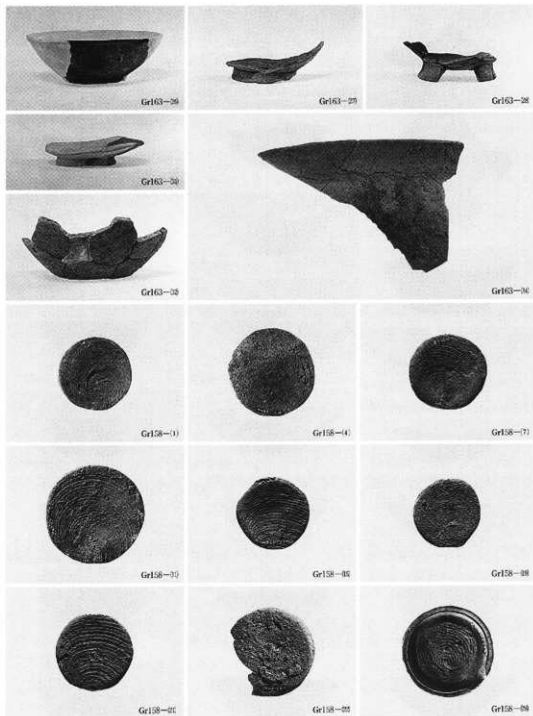

Gr161-89

Gr162-86

Gr162-91

Gr162-90

Gr162-85

Gr162-98

遺構外出土遺物②

遺構外出土遺物③

遺構外出上遺物①

I H36号、II H12·13·14·17号、III H24号住居址出土遺物(石製品)

IIIH4号、IIIH28号、IVH9号住居址 遺構外出土遺物(石製品)

I H40・41号、II H3・4・14・20号、III H24・28号住居址、ピット出土遺物(鉄製品)