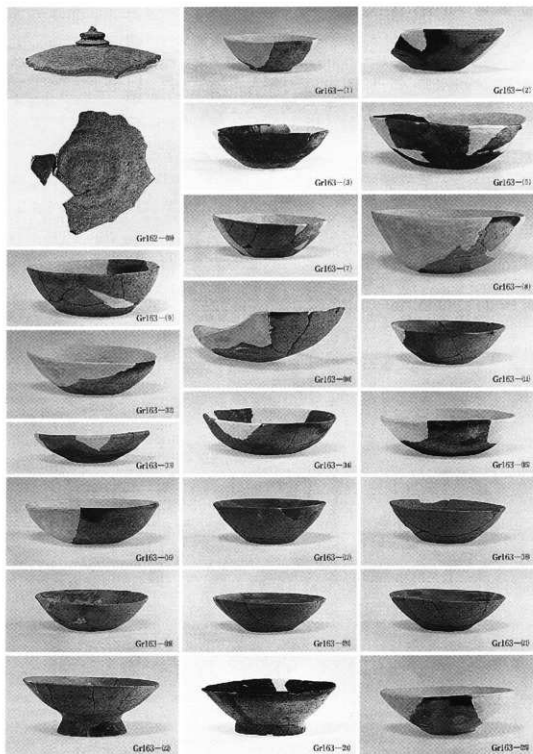

Gr161-89

Gr162-86

Gr162-91

Gr162-90

Gr162-85

Gr162-98

遺構外出土遺物②

遺構外出土遺物③

遺構外出上遺物①

I H36号、II H12·13·14·17号、III H24号住居址出土遺物(石製品)

IIIH4号、IIIH28号、IVH9号住居址 遺構外出土遺物(石製品)

I H40・41号、II H3・4・14・20号、III H24・28号住居址、ピット出土遺物(鉄製品)