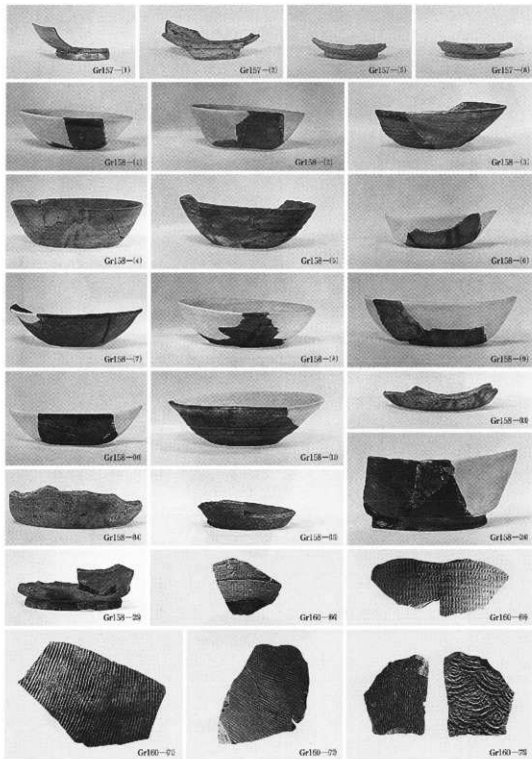

II M 9・31 III M 6号溝状遺構 ビット出土遺物

ⅡH18号住居址(小鍛冶遺構)出土遺物

遺構外出土遺物①

Gr161-77

Gr160-79

Gr161-78

Gr161-88

Gr162-83

Gr161-89

Gr162-86

Gr162-91

Gr162-90

Gr162-85

Gr162-98

遺構外出土遺物②

遺構外出土遺物③

遺構外出上遺物①

I H36号、II H12·13·14·17号、III H24号住居址出土遺物(石製品)

IIIH4号、IIIH28号、IVH9号住居址 遺構外出土遺物(石製品)

I H40・41号、II H3・4・14・20号、III H24・28号住居址、ピット出土遺物(鉄製品)