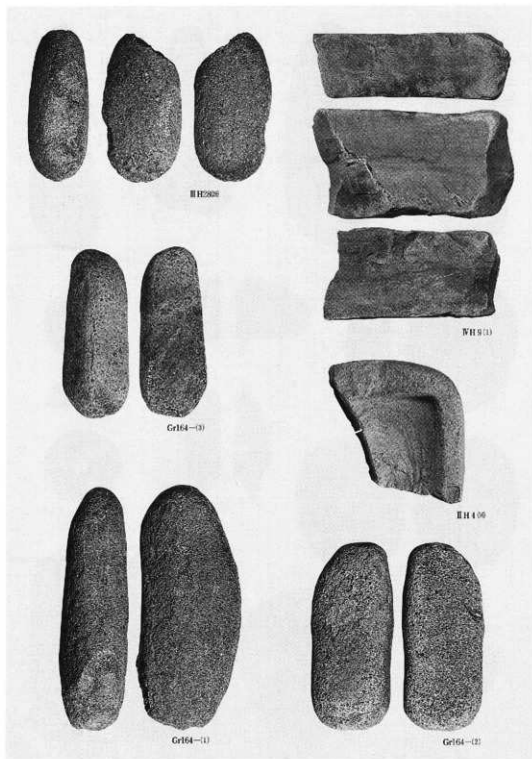

Gr161-89

Gr162-86

Gr162-91

Gr162-90

Gr162-85

Gr162-98

遺構外出土遺物②

遺構外出土遺物③

遺構外出上遺物①

I H36号、II H12·13·14·17号、III H24号住居址出土遺物(石製品)

IIIH4号、IIIH28号、IVH9号住居址 遺構外出土遺物(石製品)

I H40・41号、II H3・4・14・20号、III H24・28号住居址、ピット出土遺物(鉄製品)