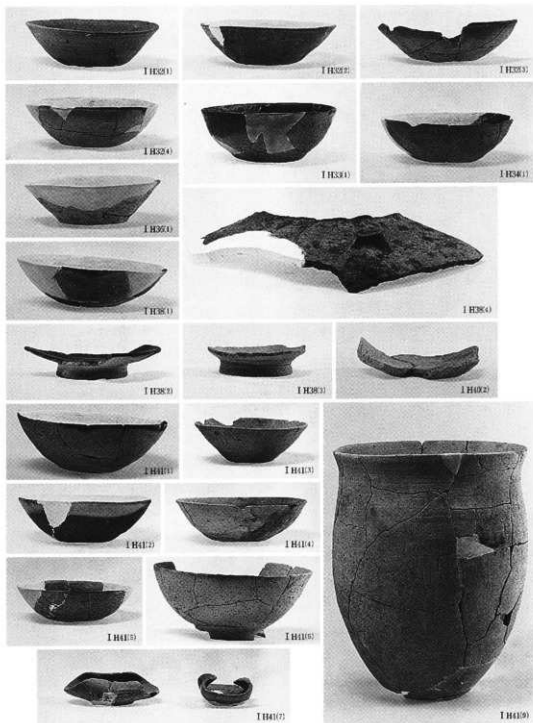

③ I区調査地点全景

① I M11号溝状遺構全景(東より)

② I M12号溝状遺構全景(北より)

①ⅡM31号溝状遺構全景(東より)

②ⅣM1号溝状遺構全景(東より)

IH10-21-24号住居址出土遺物

I H24・25・30・31号住居址出土遺物

I H32・33・34・36・38・40・41号住居址出土遺物