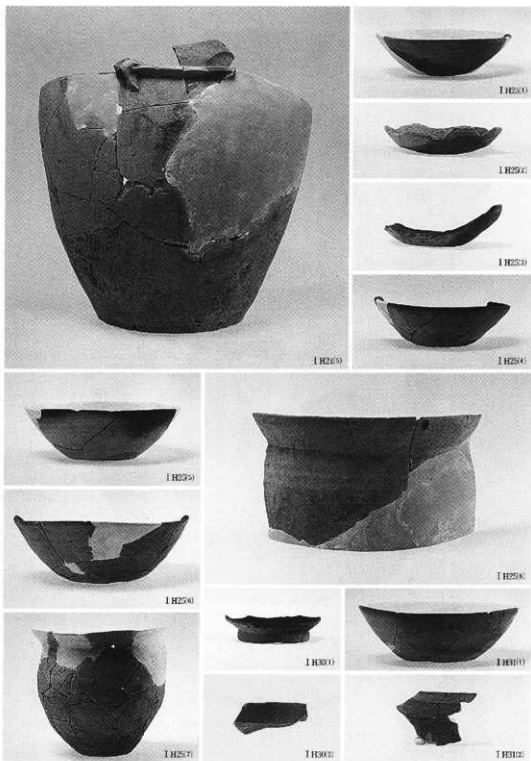

③ I区調査地点全景

① I M11号溝状遺構全景(東より)

② I M12号溝状遺構全景(北より)

①ⅡM31号溝状遺構全景(東より)

②ⅣM1号溝状遺構全景(東より)

IH10-21-24号住居址出土遺物

I H24・25・30・31号住居址出土遺物

I H32・33・34・36・38・40・41号住居址出土遺物