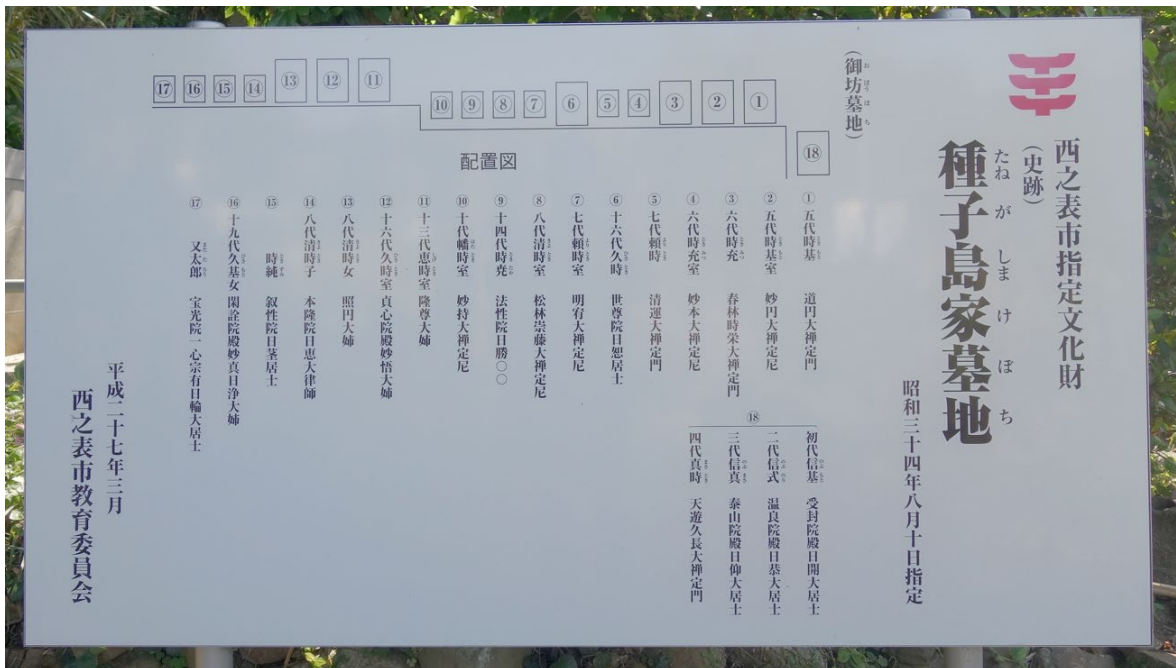

# 種子島家墓地（御坊墓地）調査報告会 図版

## 1. 写真

【写真1】御坊墓地案内板

【写真2】御坊墓地墓石1（南から）

【写真3】伝13代種子島恵時夫人墓標  
(五輪塔)

【写真4】伝7代種子島頼時墓標  
(宝篋印塔)

【写真5】笠付方柱墓

【写真6】突頂方柱墓

【写真7】平頂方柱墓

【写真8】砂岩製墓石

【写真9】伝6代時充夫人墓標

2. 図

【図1】 御坊墓地墓石配置図 (S=1/100)

【図2】 御拝塔墓地墓石配置図 (S=1/100)

【图 3】 伝種子島時充夫人墓標実測図 (S=1/10)