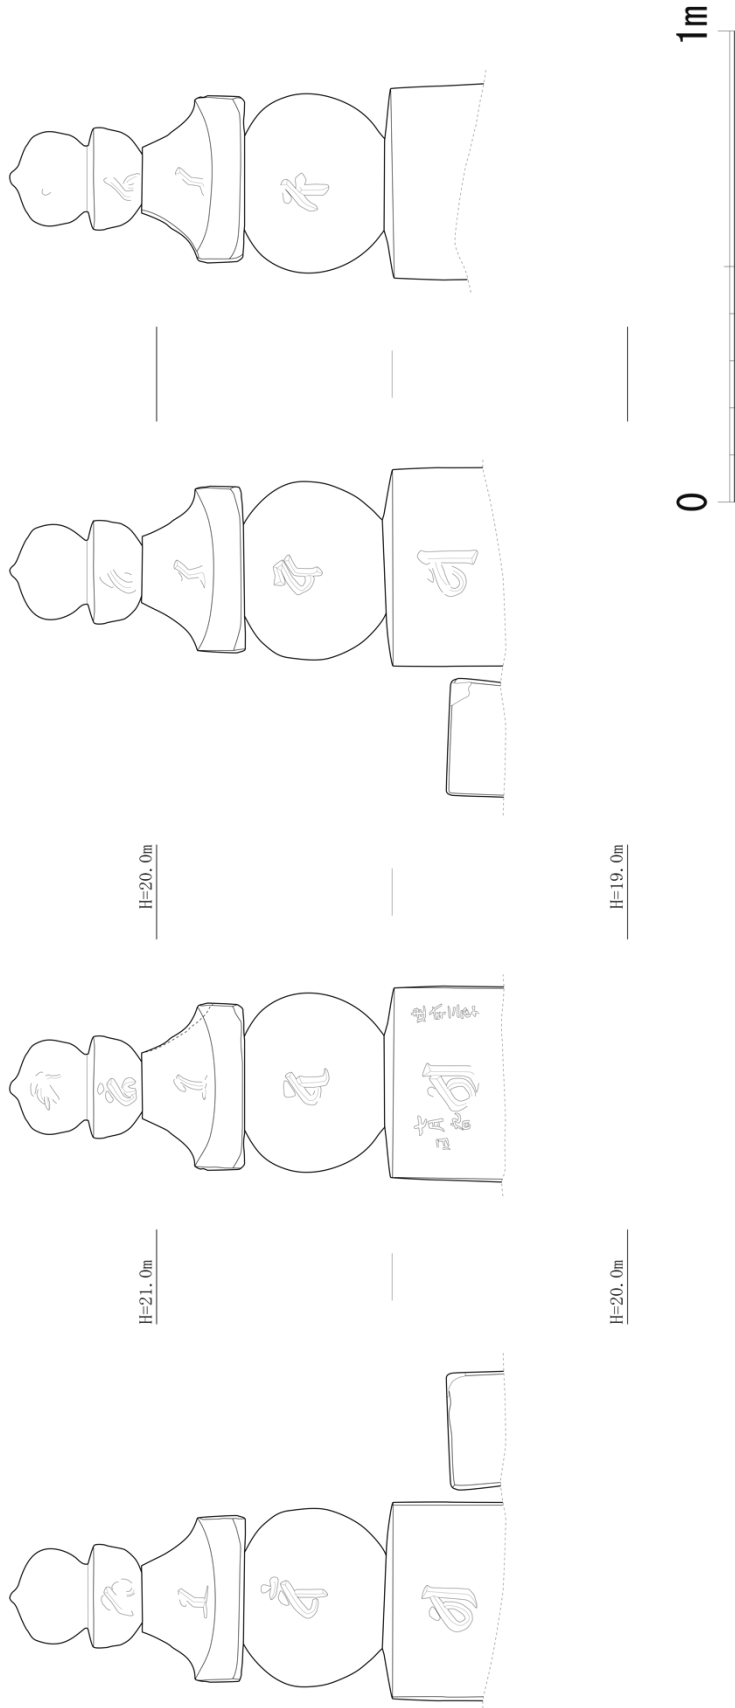

# 種子島家墓地（御坊墓地）調査報告会 図版

## 1. 写真

【写真1】御坊墓地案内板

【写真2】御坊墓地墓石1（南から）

【写真3】伝13代種子島恵時夫人墓標  
(五輪塔)

【写真4】伝7代種子島頼時墓標  
(宝篋印塔)

【写真5】笠付方柱墓

【写真6】突頂方柱墓

【写真7】平頂方柱墓

【写真8】砂岩製墓石

【写真9】伝6代時充夫人墓標

2. 図

【図1】 御坊墓地墓石配置図 (S=1/100)

【図2】 御拝塔墓地墓石配置図 (S=1/100)

【图 3】 伝種子島時充夫人墓標実測図 (S=1/10)