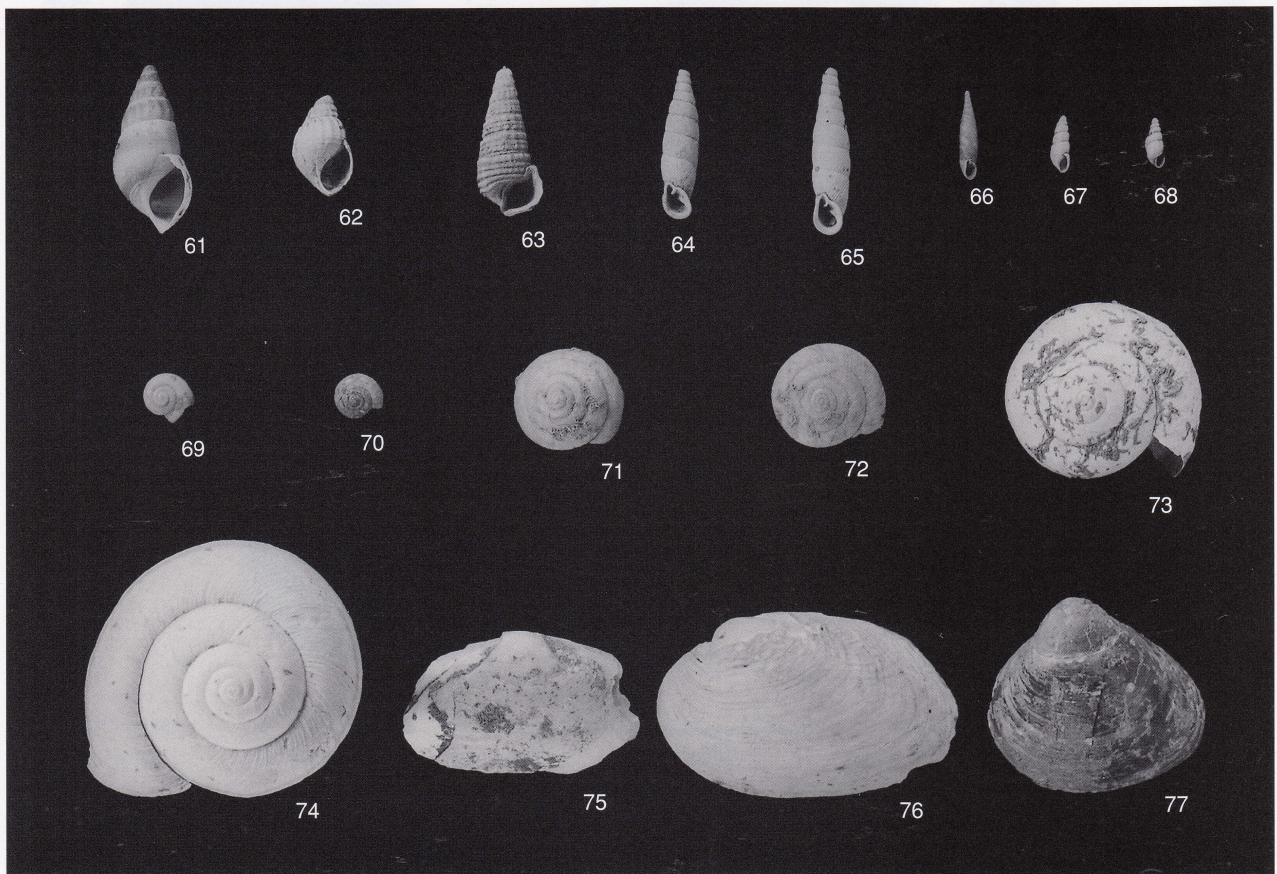

出土骨類 (1)

出土骨類 (2)

出土骨類 (3)

出土貝類

妙音寺洞穴遺跡出土一号人骨の頭蓋と下顎骨

1：上面、2：前面、3：左側面、4：底面、5：後面、6：下顎骨上面、7：下顎骨前面

妙音寺洞穴遺跡出土一号人骨の上肢骨

1：右肩甲骨前面、2：左肩甲骨前面、3：右肩甲骨後面、4：左肩甲骨後面、5：右鎖骨上面、6：左鎖骨上面、  
 7：右鎖骨下面、8：左鎖骨下面、9：右橈骨前面、10：右尺骨前面、11：右上腕骨前面、12：左上腕骨前面、13：左尺骨前面、  
 14：左橈骨前面、15：右橈骨後面、16：右尺骨後面、17：右上腕骨後面、18：左上腕骨後面、19：左尺骨後面、20：左橈骨後面、  
 21：右の手の骨手背面、22：左の手の骨手背面