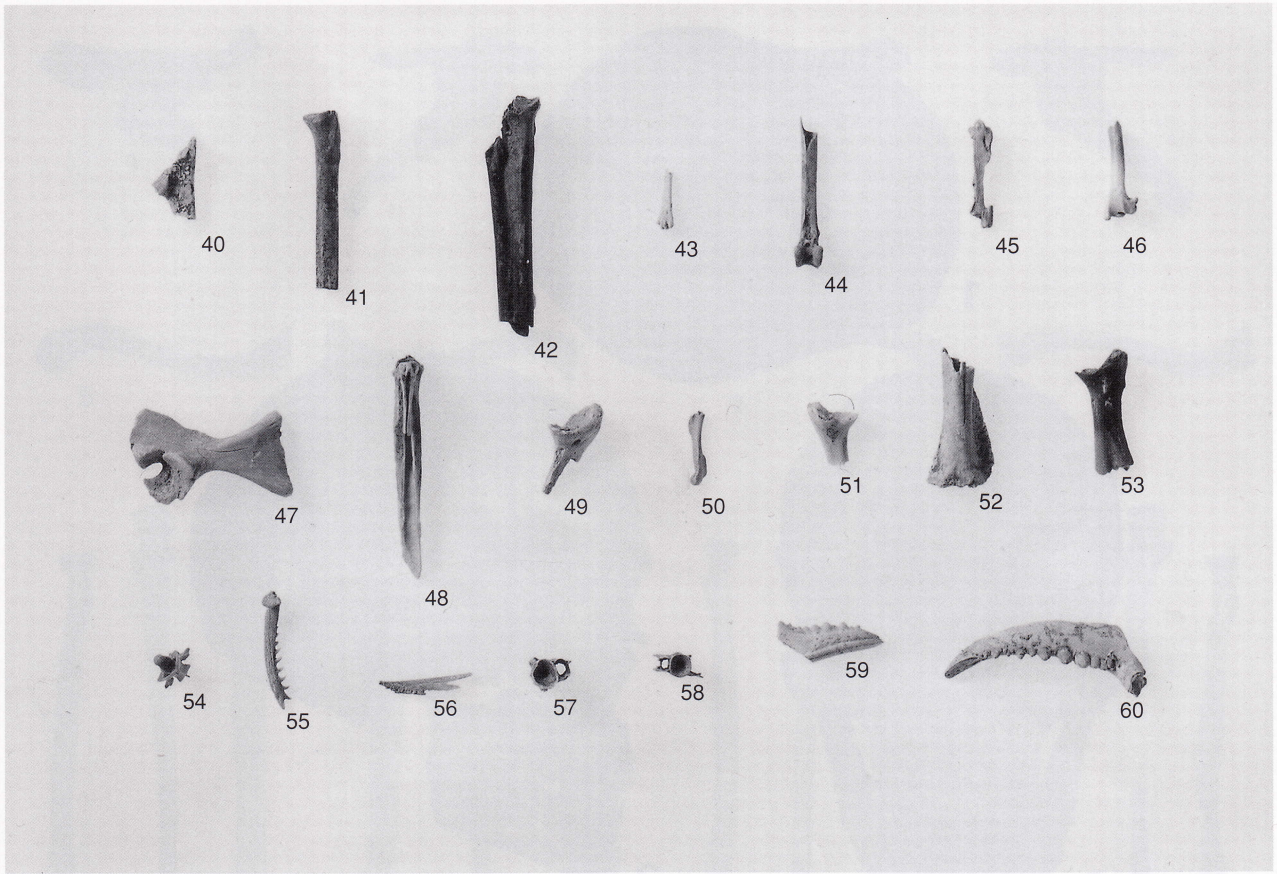

出土骨類 (1)

出土骨類 (2)

出土骨類 (3)

出土貝類

妙音寺洞穴遺跡出土一号人骨の頭蓋と下顎骨

1：上面、2：前面、3：左側面、4：底面、5：後面、6：下顎骨上面、7：下顎骨前面

妙音寺洞穴遺跡出土一号人骨の上肢骨

1：右肩甲骨前面、2：左肩甲骨前面、3：右肩甲骨後面、4：左肩甲骨後面、5：右鎖骨上面、6：左鎖骨上面、  
 7：右鎖骨下面、8：左鎖骨下面、9：右橈骨前面、10：右尺骨前面、11：右上腕骨前面、12：左上腕骨前面、13：左尺骨前面、  
 14：左橈骨前面、15：右橈骨後面、16：右尺骨後面、17：右上腕骨後面、18：左上腕骨後面、19：左尺骨後面、20：左橈骨後面、  
 21：右の手の骨手背面、22：左の手の骨手背面