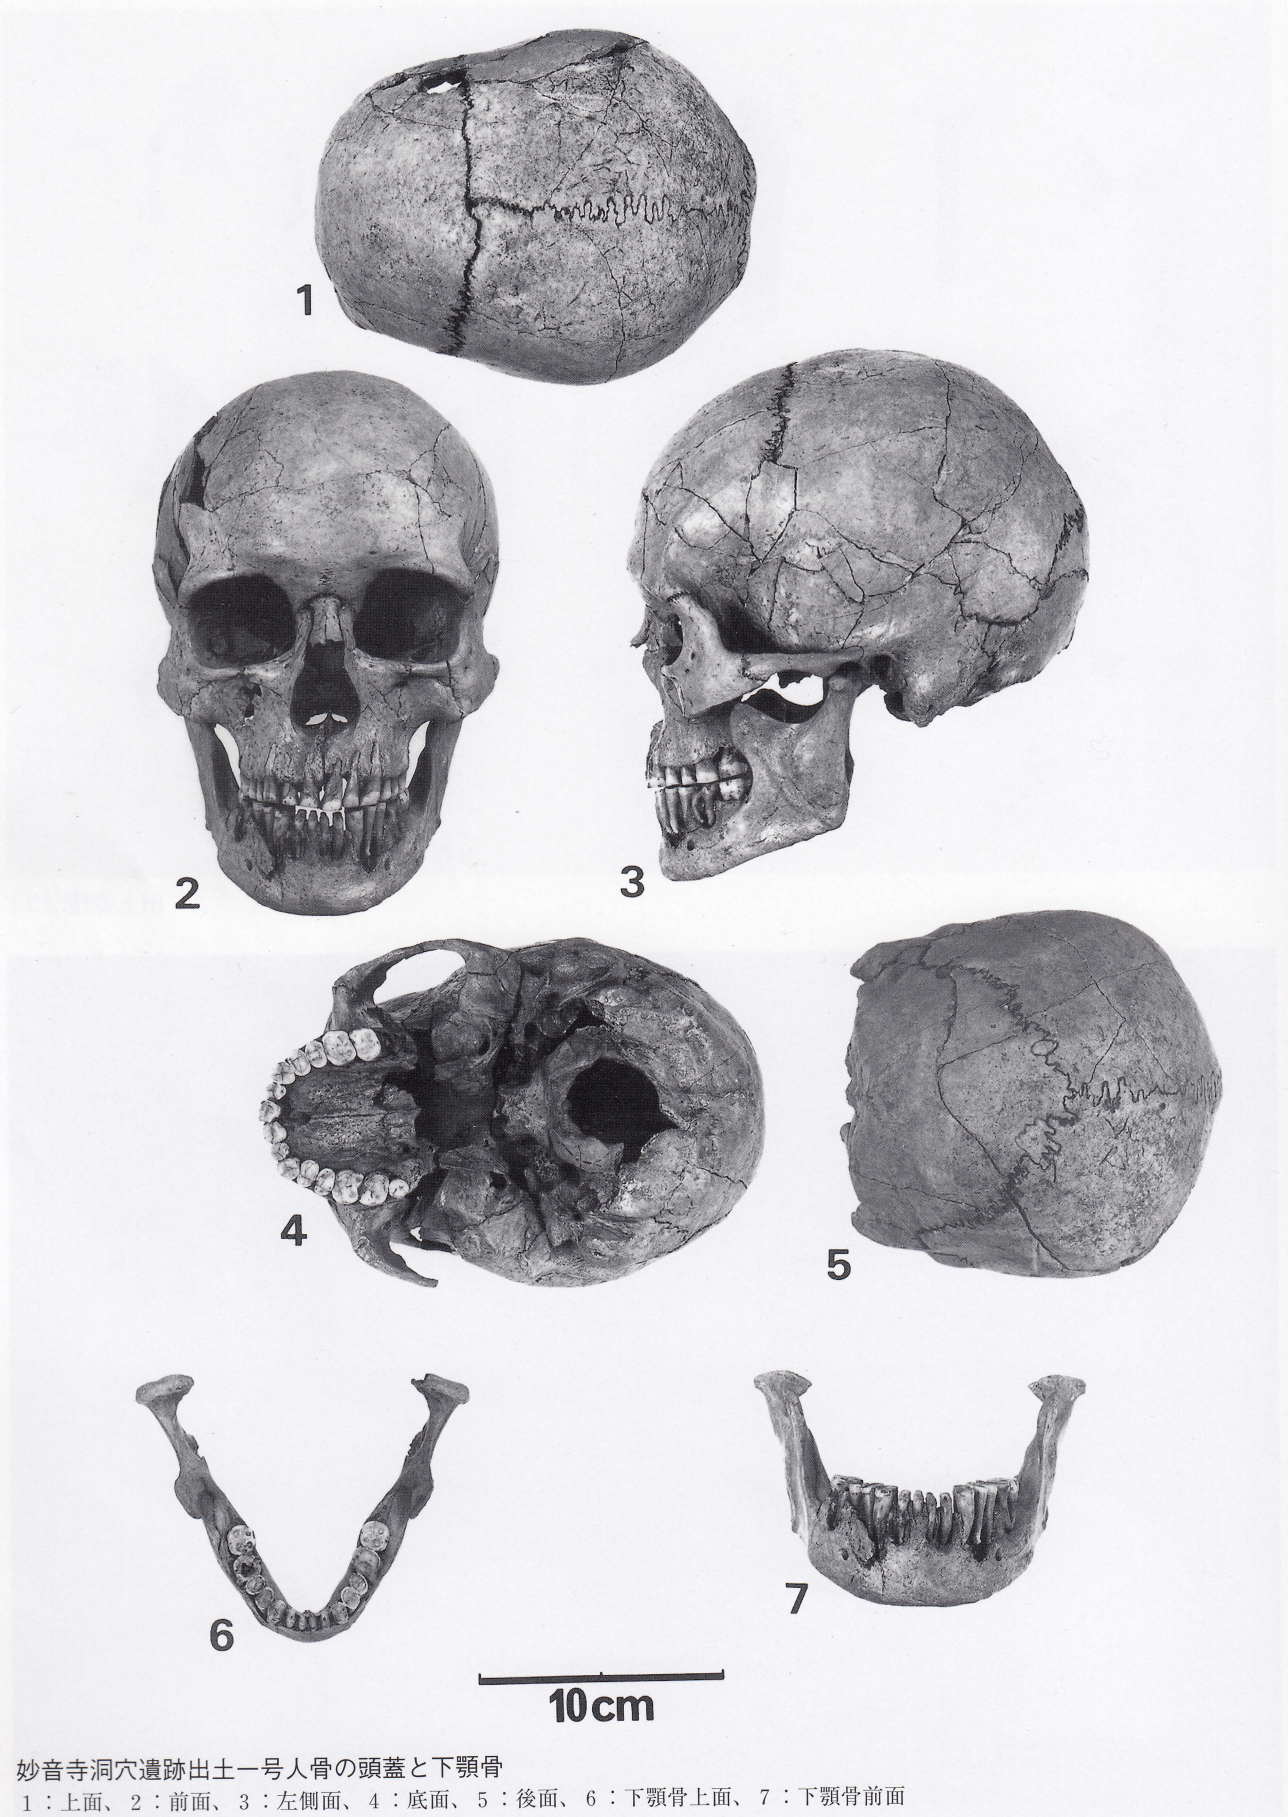

出土骨類 (1)

出土骨類 (2)

出土骨類 (3)

出土貝類

妙音寺洞穴遺跡出土一号人骨の頭蓋と下顎骨

1：上面、2：前面、3：左側面、4：底面、5：後面、6：下顎骨上面、7：下顎骨前面

妙音寺洞穴遺跡出土一号人骨の上肢骨

1：右肩甲骨前面、2：左肩甲骨前面、3：右肩甲骨後面、4：左肩甲骨後面、5：右鎖骨上面、6：左鎖骨上面、  
 7：右鎖骨下面、8：左鎖骨下面、9：右橈骨前面、10：右尺骨前面、11：右上腕骨前面、12：左上腕骨前面、13：左尺骨前面、  
 14：左橈骨前面、15：右橈骨後面、16：右尺骨後面、17：右上腕骨後面、18：左上腕骨後面、19：左尺骨後面、20：左橈骨後面、  
 21：右の手の骨手背面、22：左の手の骨手背面

妙音寺洞穴遺跡出土一号人骨の下肢骨

1：右寛骨内面、2：左寛骨内面、3：右寛骨外面、4：左寛骨外面、5：右膝蓋骨前面、6：右腓骨前面、7：右脛骨前面、8：右大腿骨前面、9：左大腿骨前面、10：左脛骨前面、11：右膝蓋骨後面、12：右腓骨後面、13：右脛骨後面、14：右大腿骨後面、15：左大腿骨後面、16：左脛骨後面、17：右距骨上面、18：右踵骨上面、19：右距骨下面、20：右踵骨下面