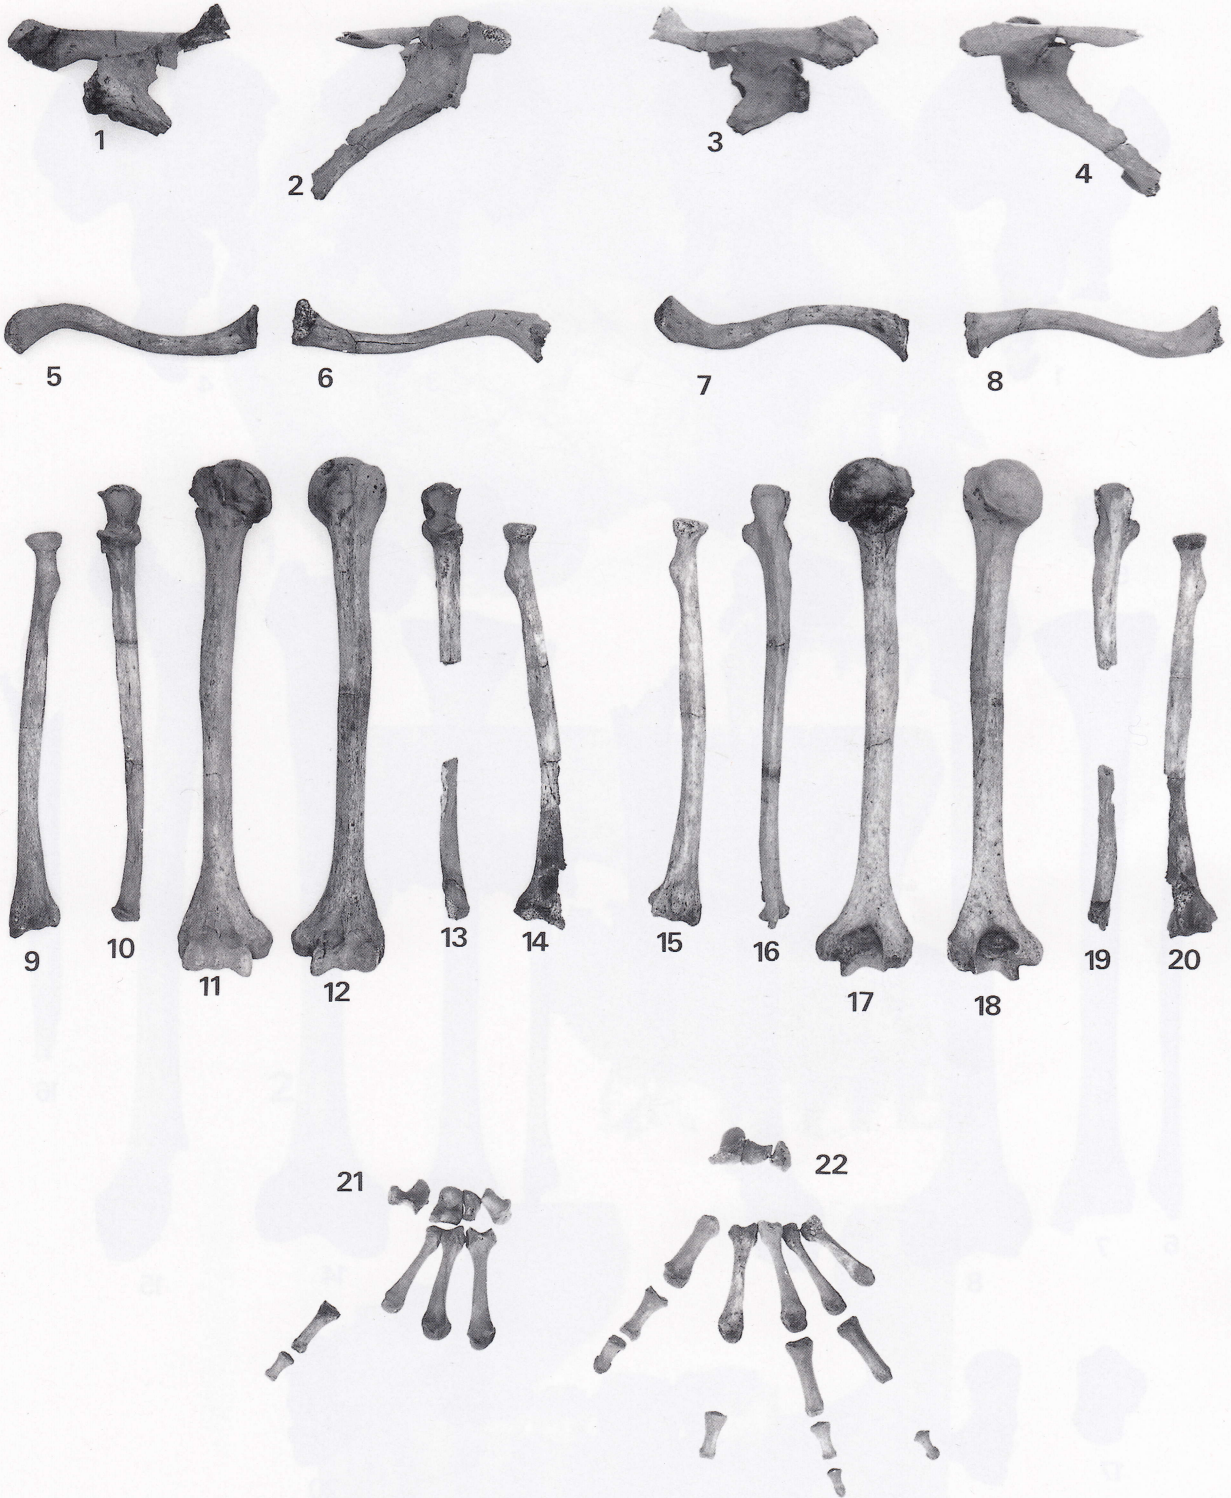

出土骨類 (1)

出土骨類 (2)

出土骨類 (3)

出土貝類

妙音寺洞穴遺跡出土一号人骨の頭蓋と下顎骨

1：上面、2：前面、3：左側面、4：底面、5：後面、6：下顎骨上面、7：下顎骨前面

妙音寺洞穴遺跡出土一号人骨の上肢骨

1：右肩甲骨前面、2：左肩甲骨前面、3：右肩甲骨後面、4：左肩甲骨後面、5：右鎖骨上面、6：左鎖骨上面、  
 7：右鎖骨下面、8：左鎖骨下面、9：右橈骨前面、10：右尺骨前面、11：右上腕骨前面、12：左上腕骨前面、13：左尺骨前面、  
 14：左橈骨前面、15：右橈骨後面、16：右尺骨後面、17：右上腕骨後面、18：左上腕骨後面、19：左尺骨後面、20：左橈骨後面、  
 21：右の手の骨手背面、22：左の手の骨手背面

妙音寺洞穴遺跡出土一号人骨の下肢骨

1：右寛骨内面、2：左寛骨内面、3：右寛骨外面、4：左寛骨外面、5：右膝蓋骨前面、6：右腓骨前面、7：右脛骨前面、8：右大腿骨前面、9：左大腿骨前面、10：左脛骨前面、11：右膝蓋骨後面、12：右腓骨後面、13：右脛骨後面、14：右大腿骨後面、15：左大腿骨後面、16：左脛骨後面、17：右距骨上面、18：右踵骨上面、19：右距骨下面、20：右踵骨下面