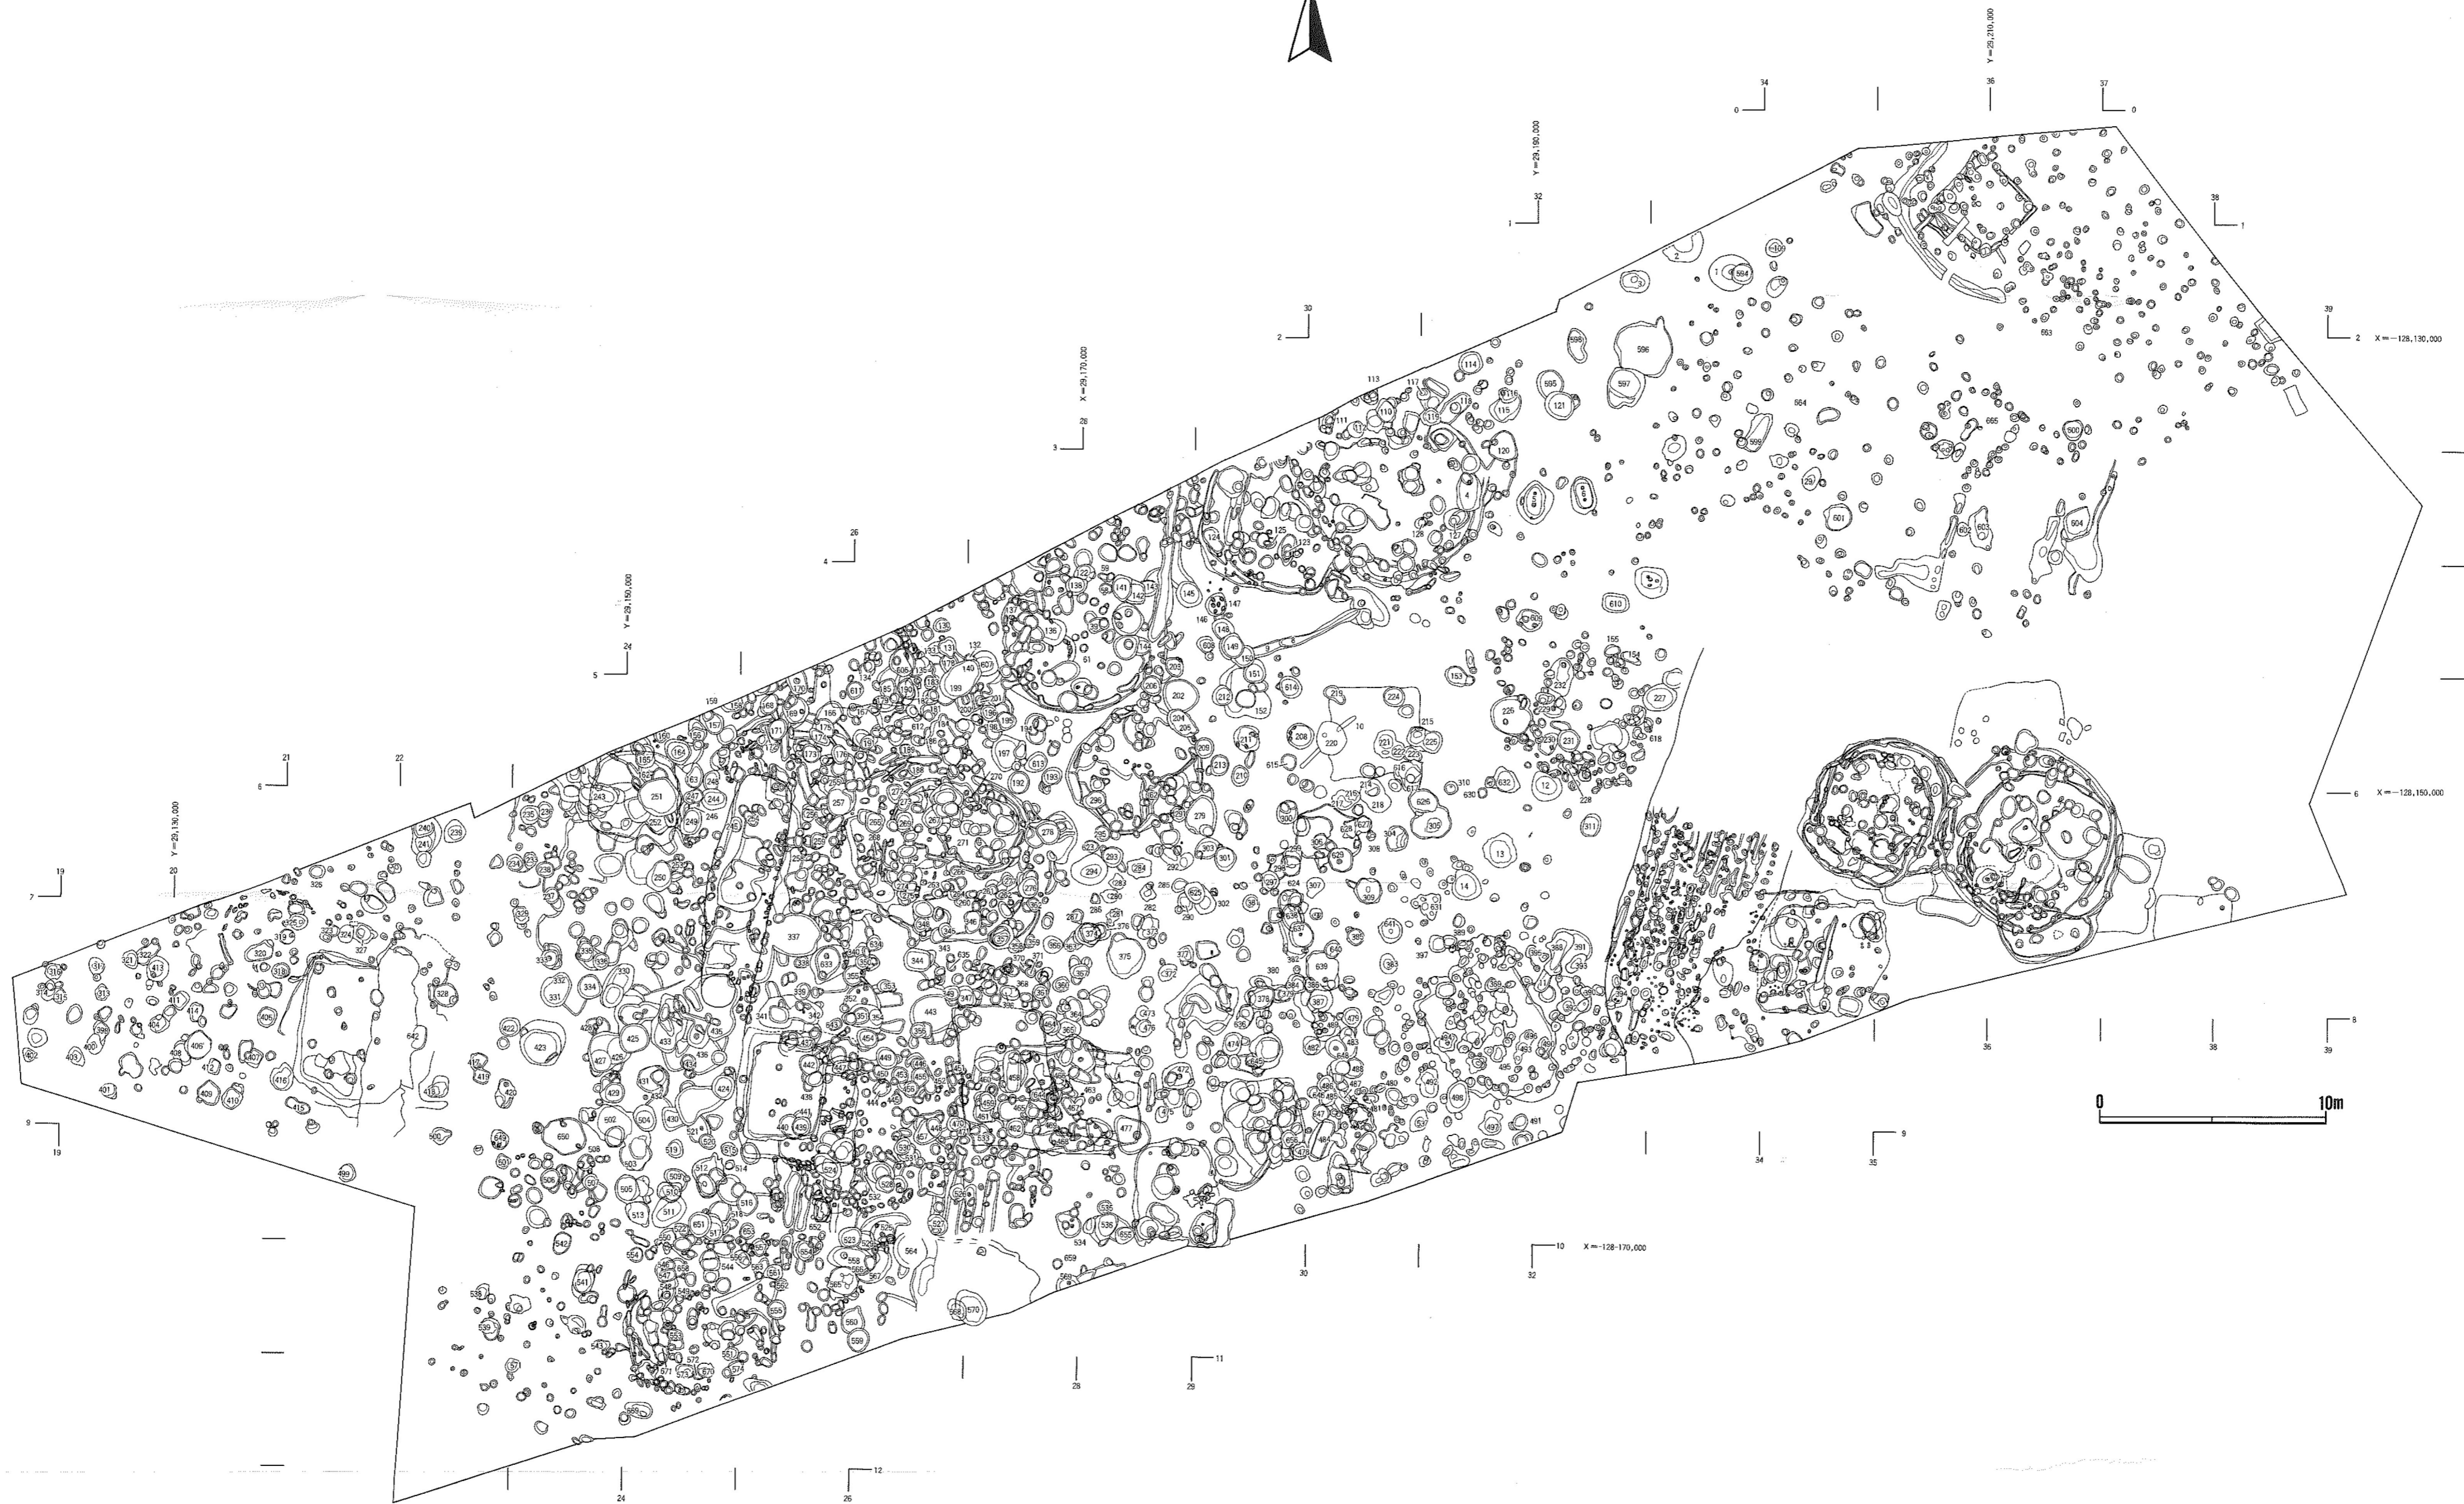

付図1 下館銅屋遺跡 西調査区 遺構配置図

付図2 下館銅屋遺跡 東調査区 遺構配置図