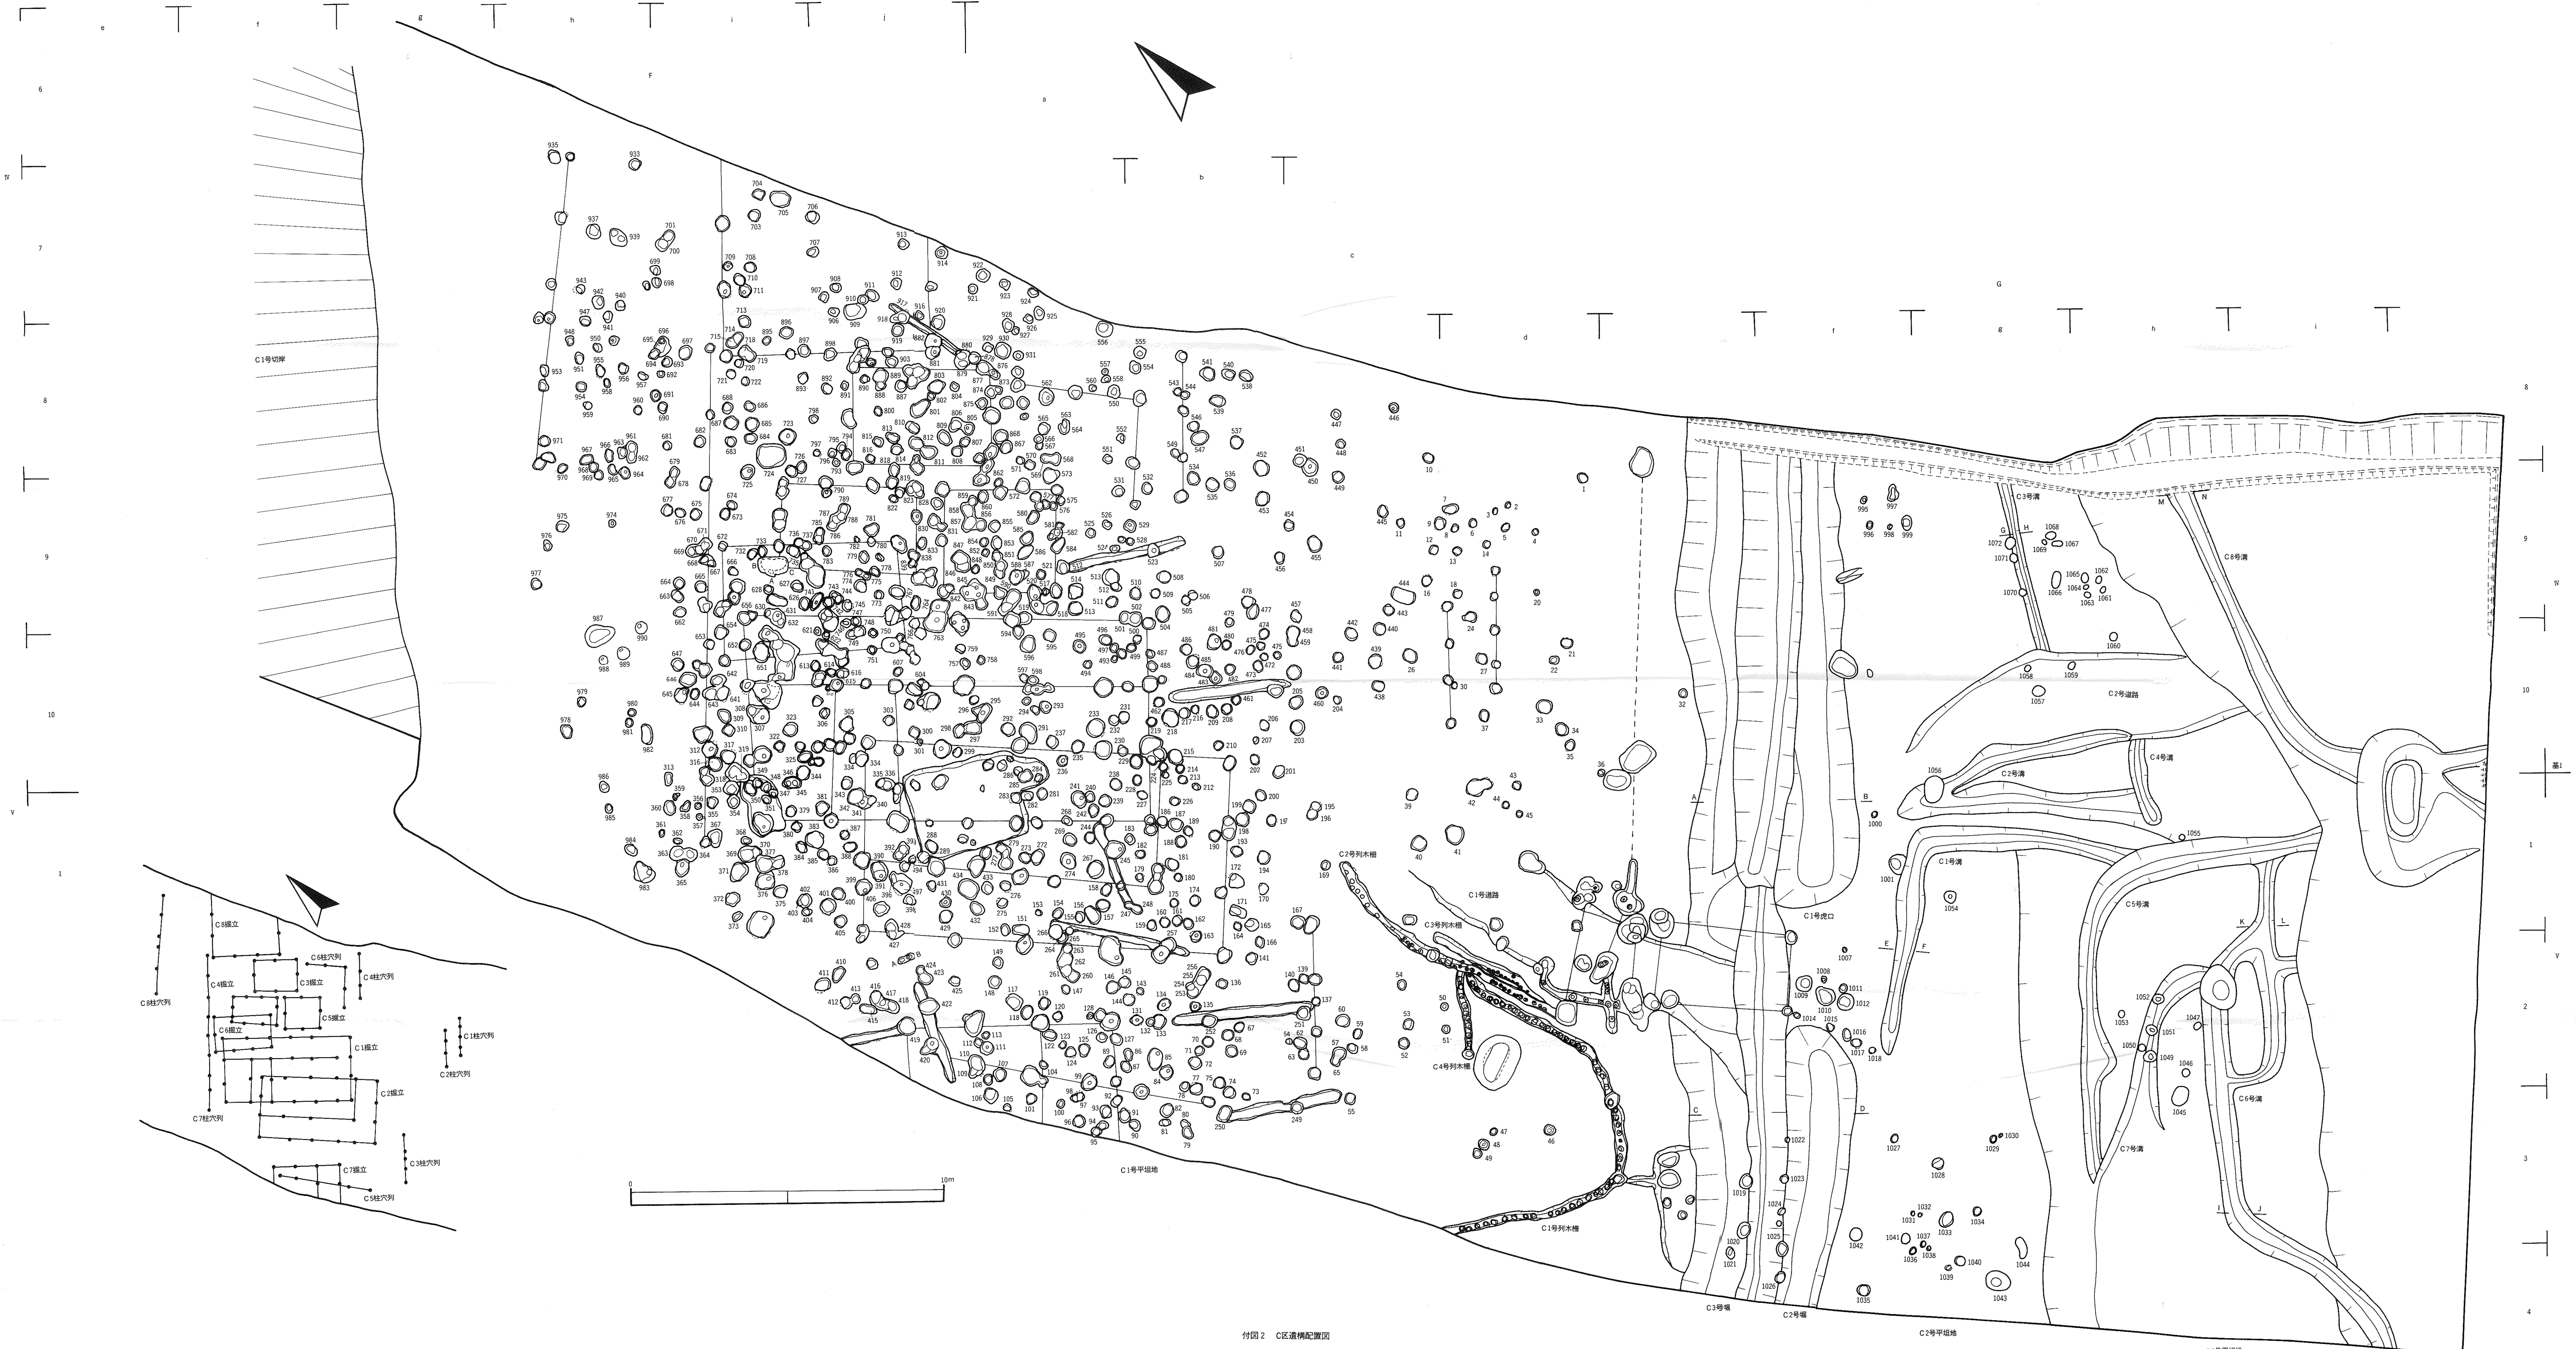

調查終了地形圖

付図1 B・C区遺構配置圖

付图2 C区选槽配置图

付图3 D·E·F区遺構配置圖

付圖4 D区遺構配置圖

付図5 E区遺構配置図

付图6 大林城縄張り1 (内郭)

付图7 大林城跡图2 (全城)