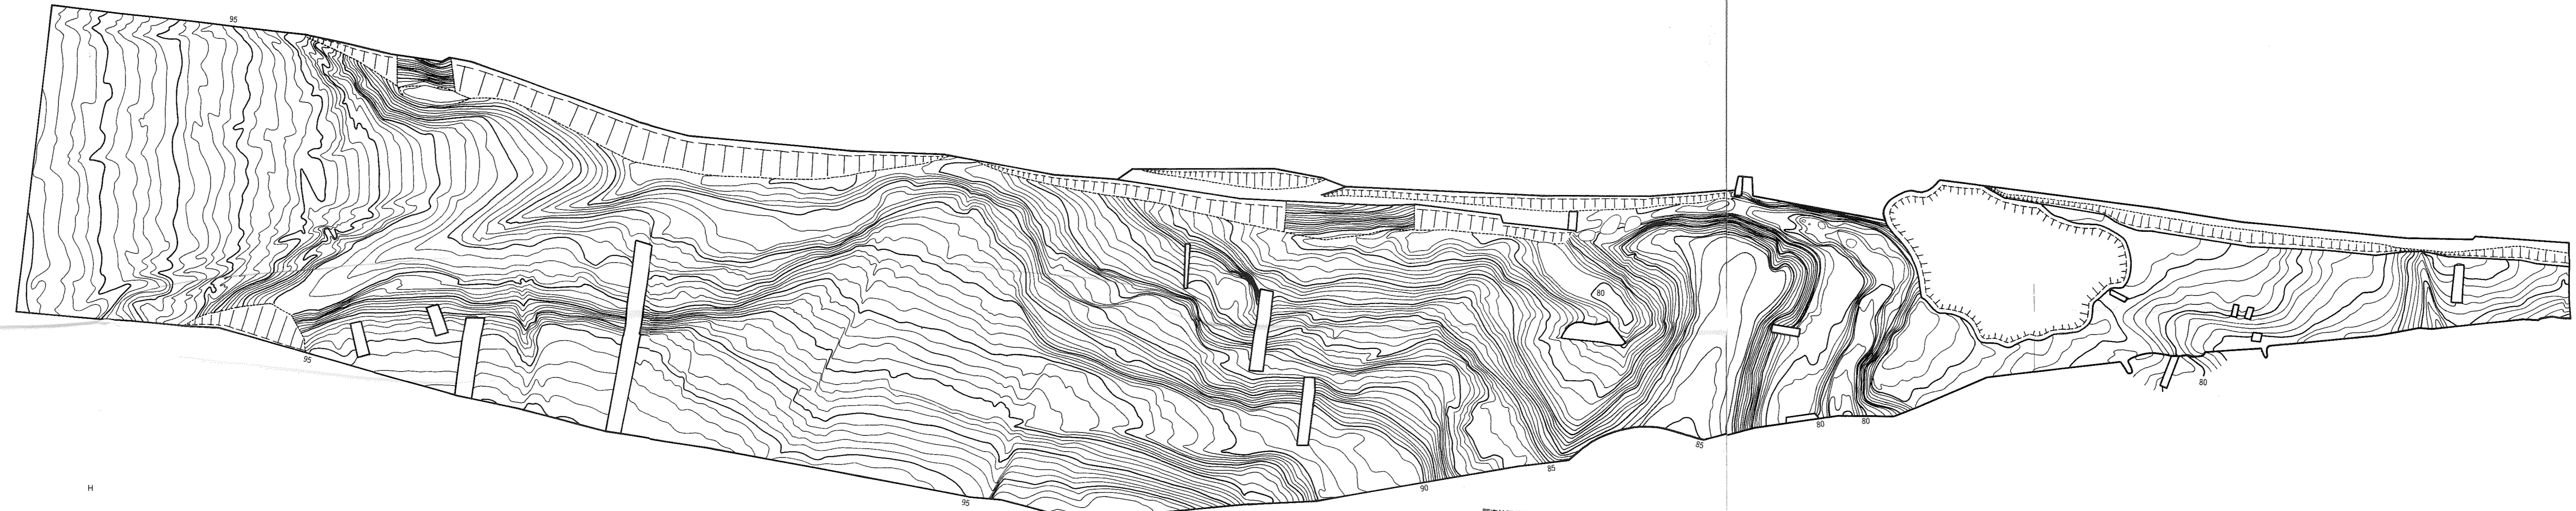

調查終了地形圖

付図1 B・C区遺構配置圖

付图2 C区选槽配置图

付图3 D·E·F区遺構配置圖

付圖4 D区遺構配置圖

付図5 E区遺構配置図

付图6 大林城縄張り1 (内郭)

付图7 大林城跡图2 (全城)