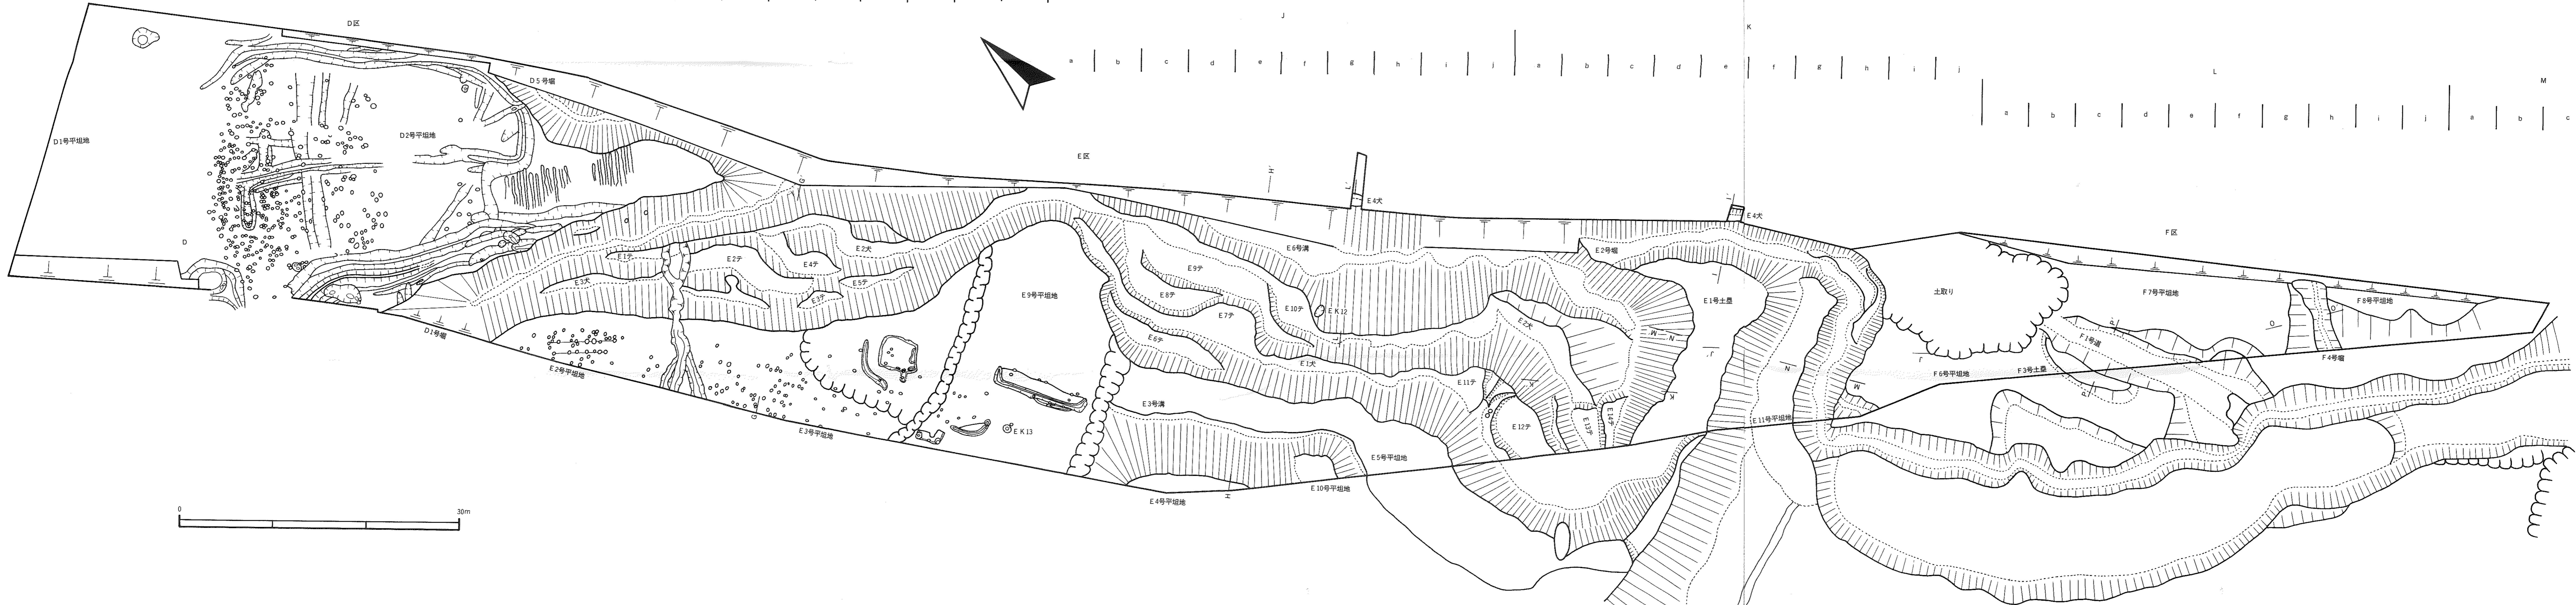

調查終了地形圖

付図1 B・C区遺構配置圖

付图2 C区选槽配置图

付图3 D·E·F区遺構配置圖

付圖4 D区遺構配置圖

付図5 E区遺構配置図

付图6 大林城縄張り1 (内郭)

付图7 大林城跡图2 (全城)