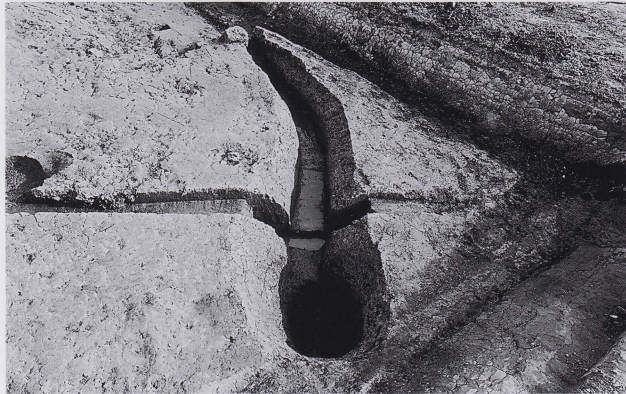

第106・109～111号溝跡

A区水田跡（南から）

第1号井戸跡

A区平安水田・中世水田跡（西から）

第1号井戸跡，第102号溝跡

A区平安水田・中世水田跡（南東から）

AL45グリッドPit1 遺物出土状況

B区平安水田跡