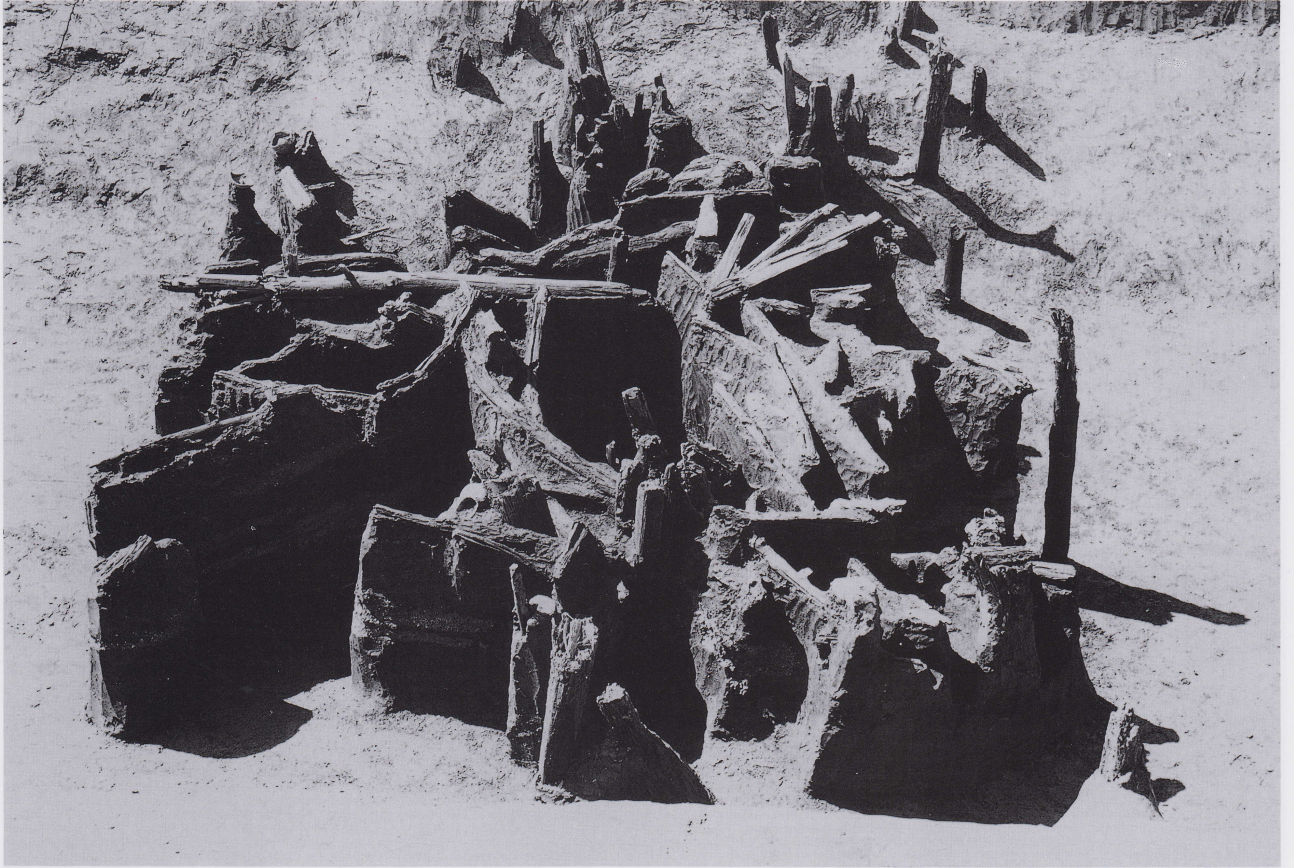

第464号溝跡鍬出土状況

堰跡M23G (北東から)