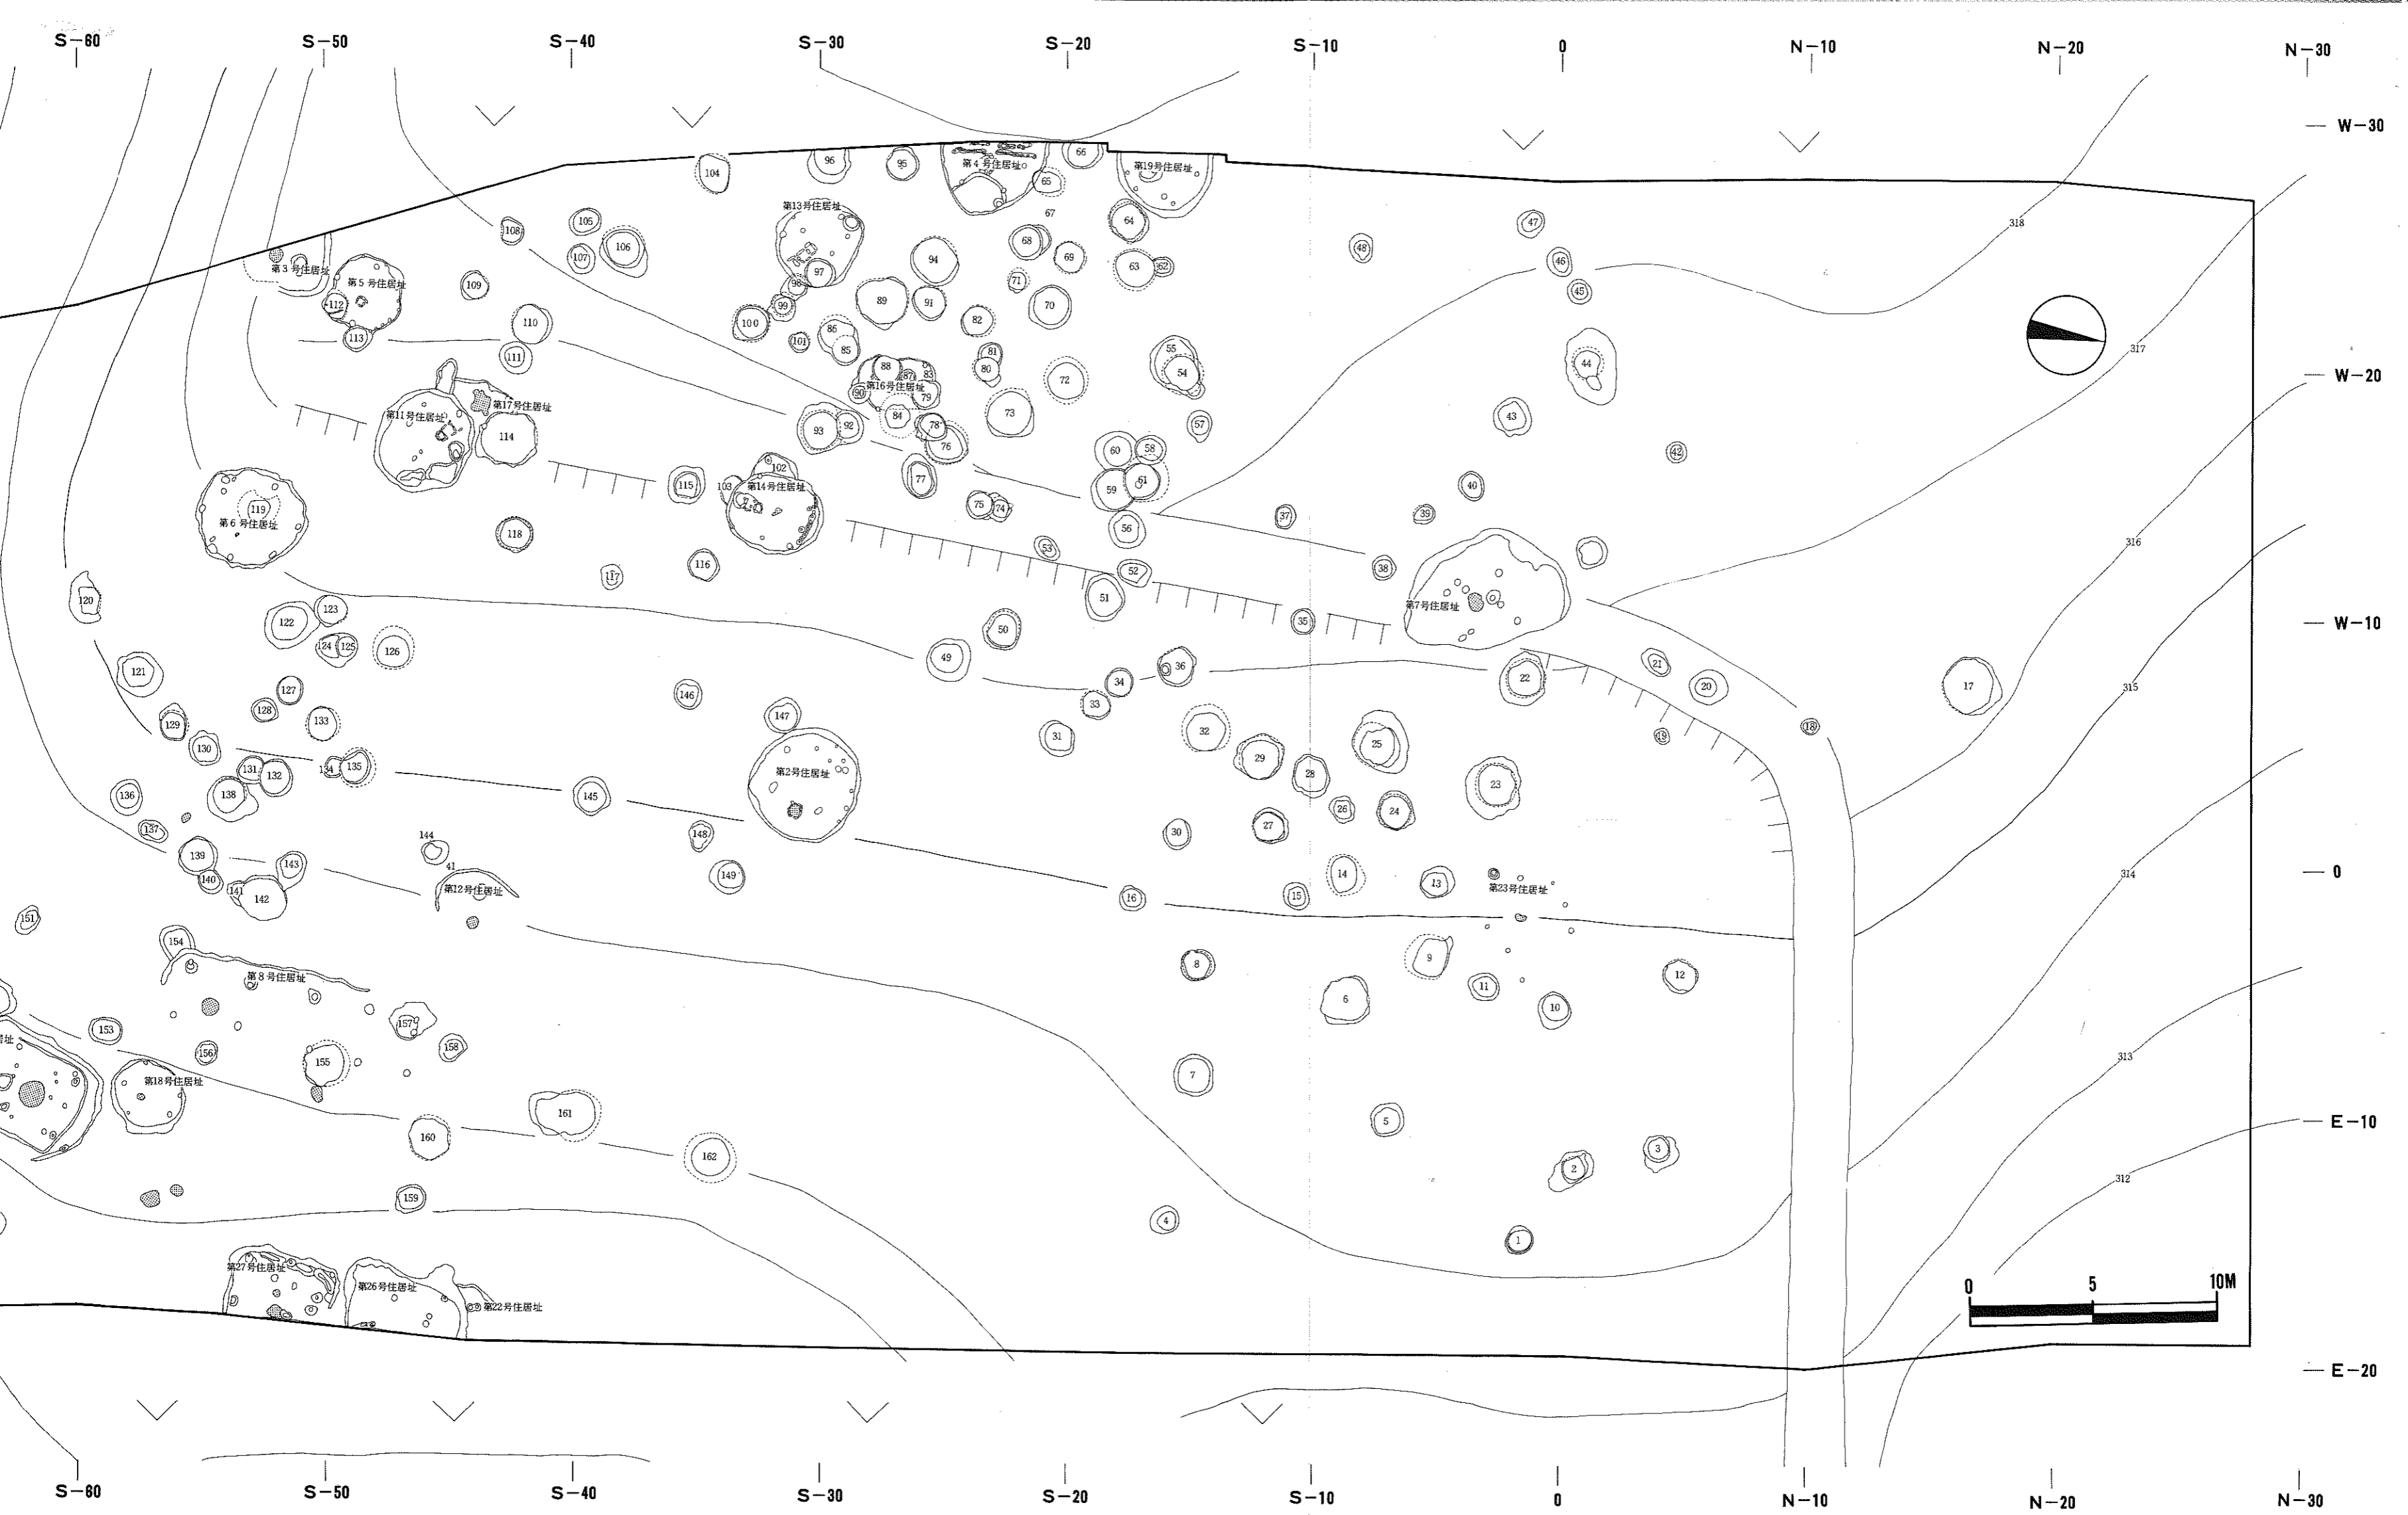

付図：嶽Ⅱ遺跡遺構配

遺跡遺構配置図