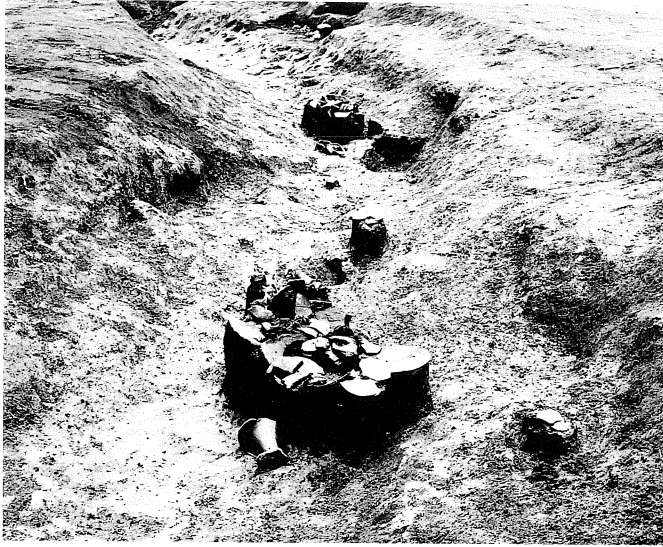

土師器坏出土状況

第27号墳（北西から）

第28号墳（南西から）

土層断面（C'側）

土師器坏出土状況

第29号墳（西から）

遺物出土状況

第29号墳土師器高坏・壺出土状况