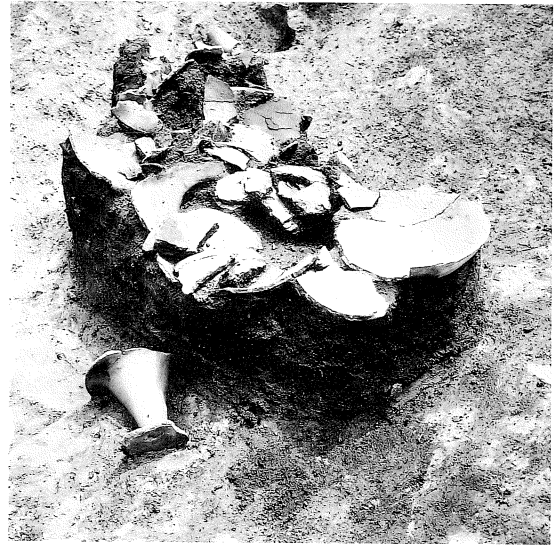

土師器坏出土状況

第27号墳（北西から）

第28号墳（南西から）

土層断面（C'側）

土師器坏出土状況

第29号墳（西から）

遺物出土状況

第29号墳土師器高坏・壺出土状况