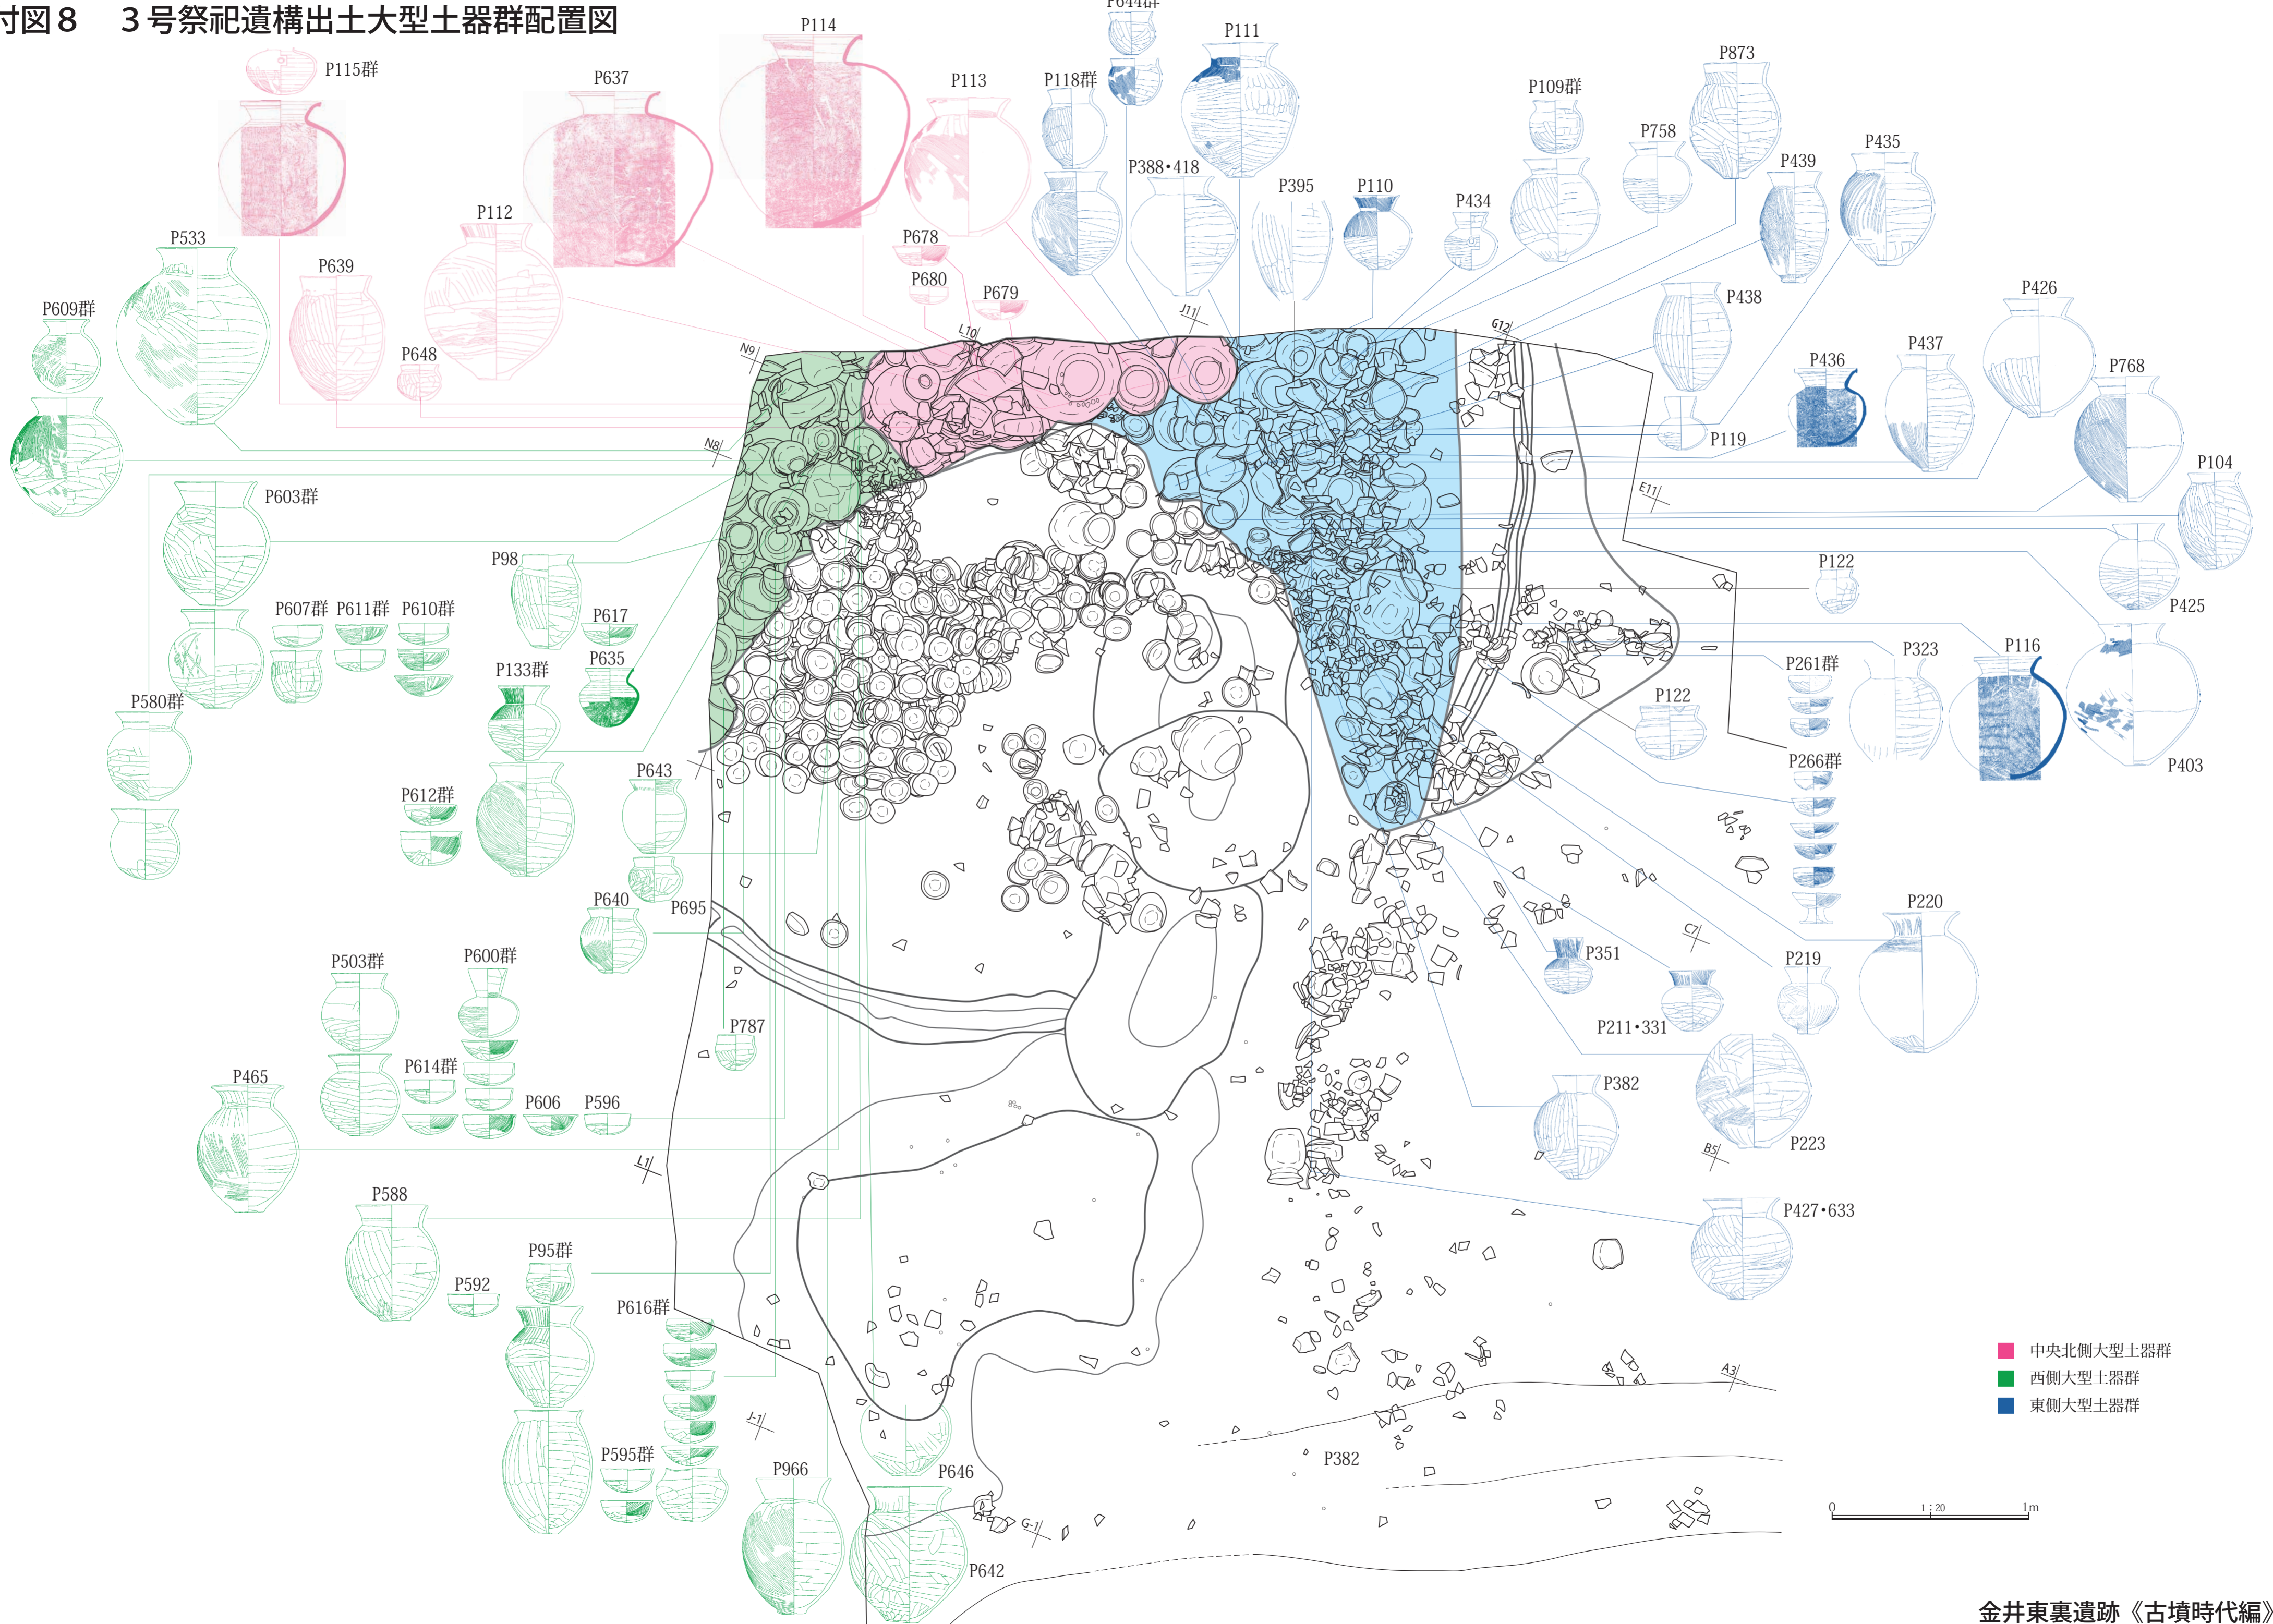

# 付図2 古墳時代の遺構分布 (4面)

# 付図3 古墳時代の遺構分布 (3-2面)

付図4 古墳時代の遺構分布 (3-1面)

付図5 古墳時代の遺構分布 (2面)

付図6 9区4面屋敷地全体図

付図7 4区3-2面足跡図

付図8 3号祭祀遺構出土大型土器群配置図

■ 中央北側大型土器群  
■ 西側大型土器群  
■ 東側大型土器群

0 1:20 1m