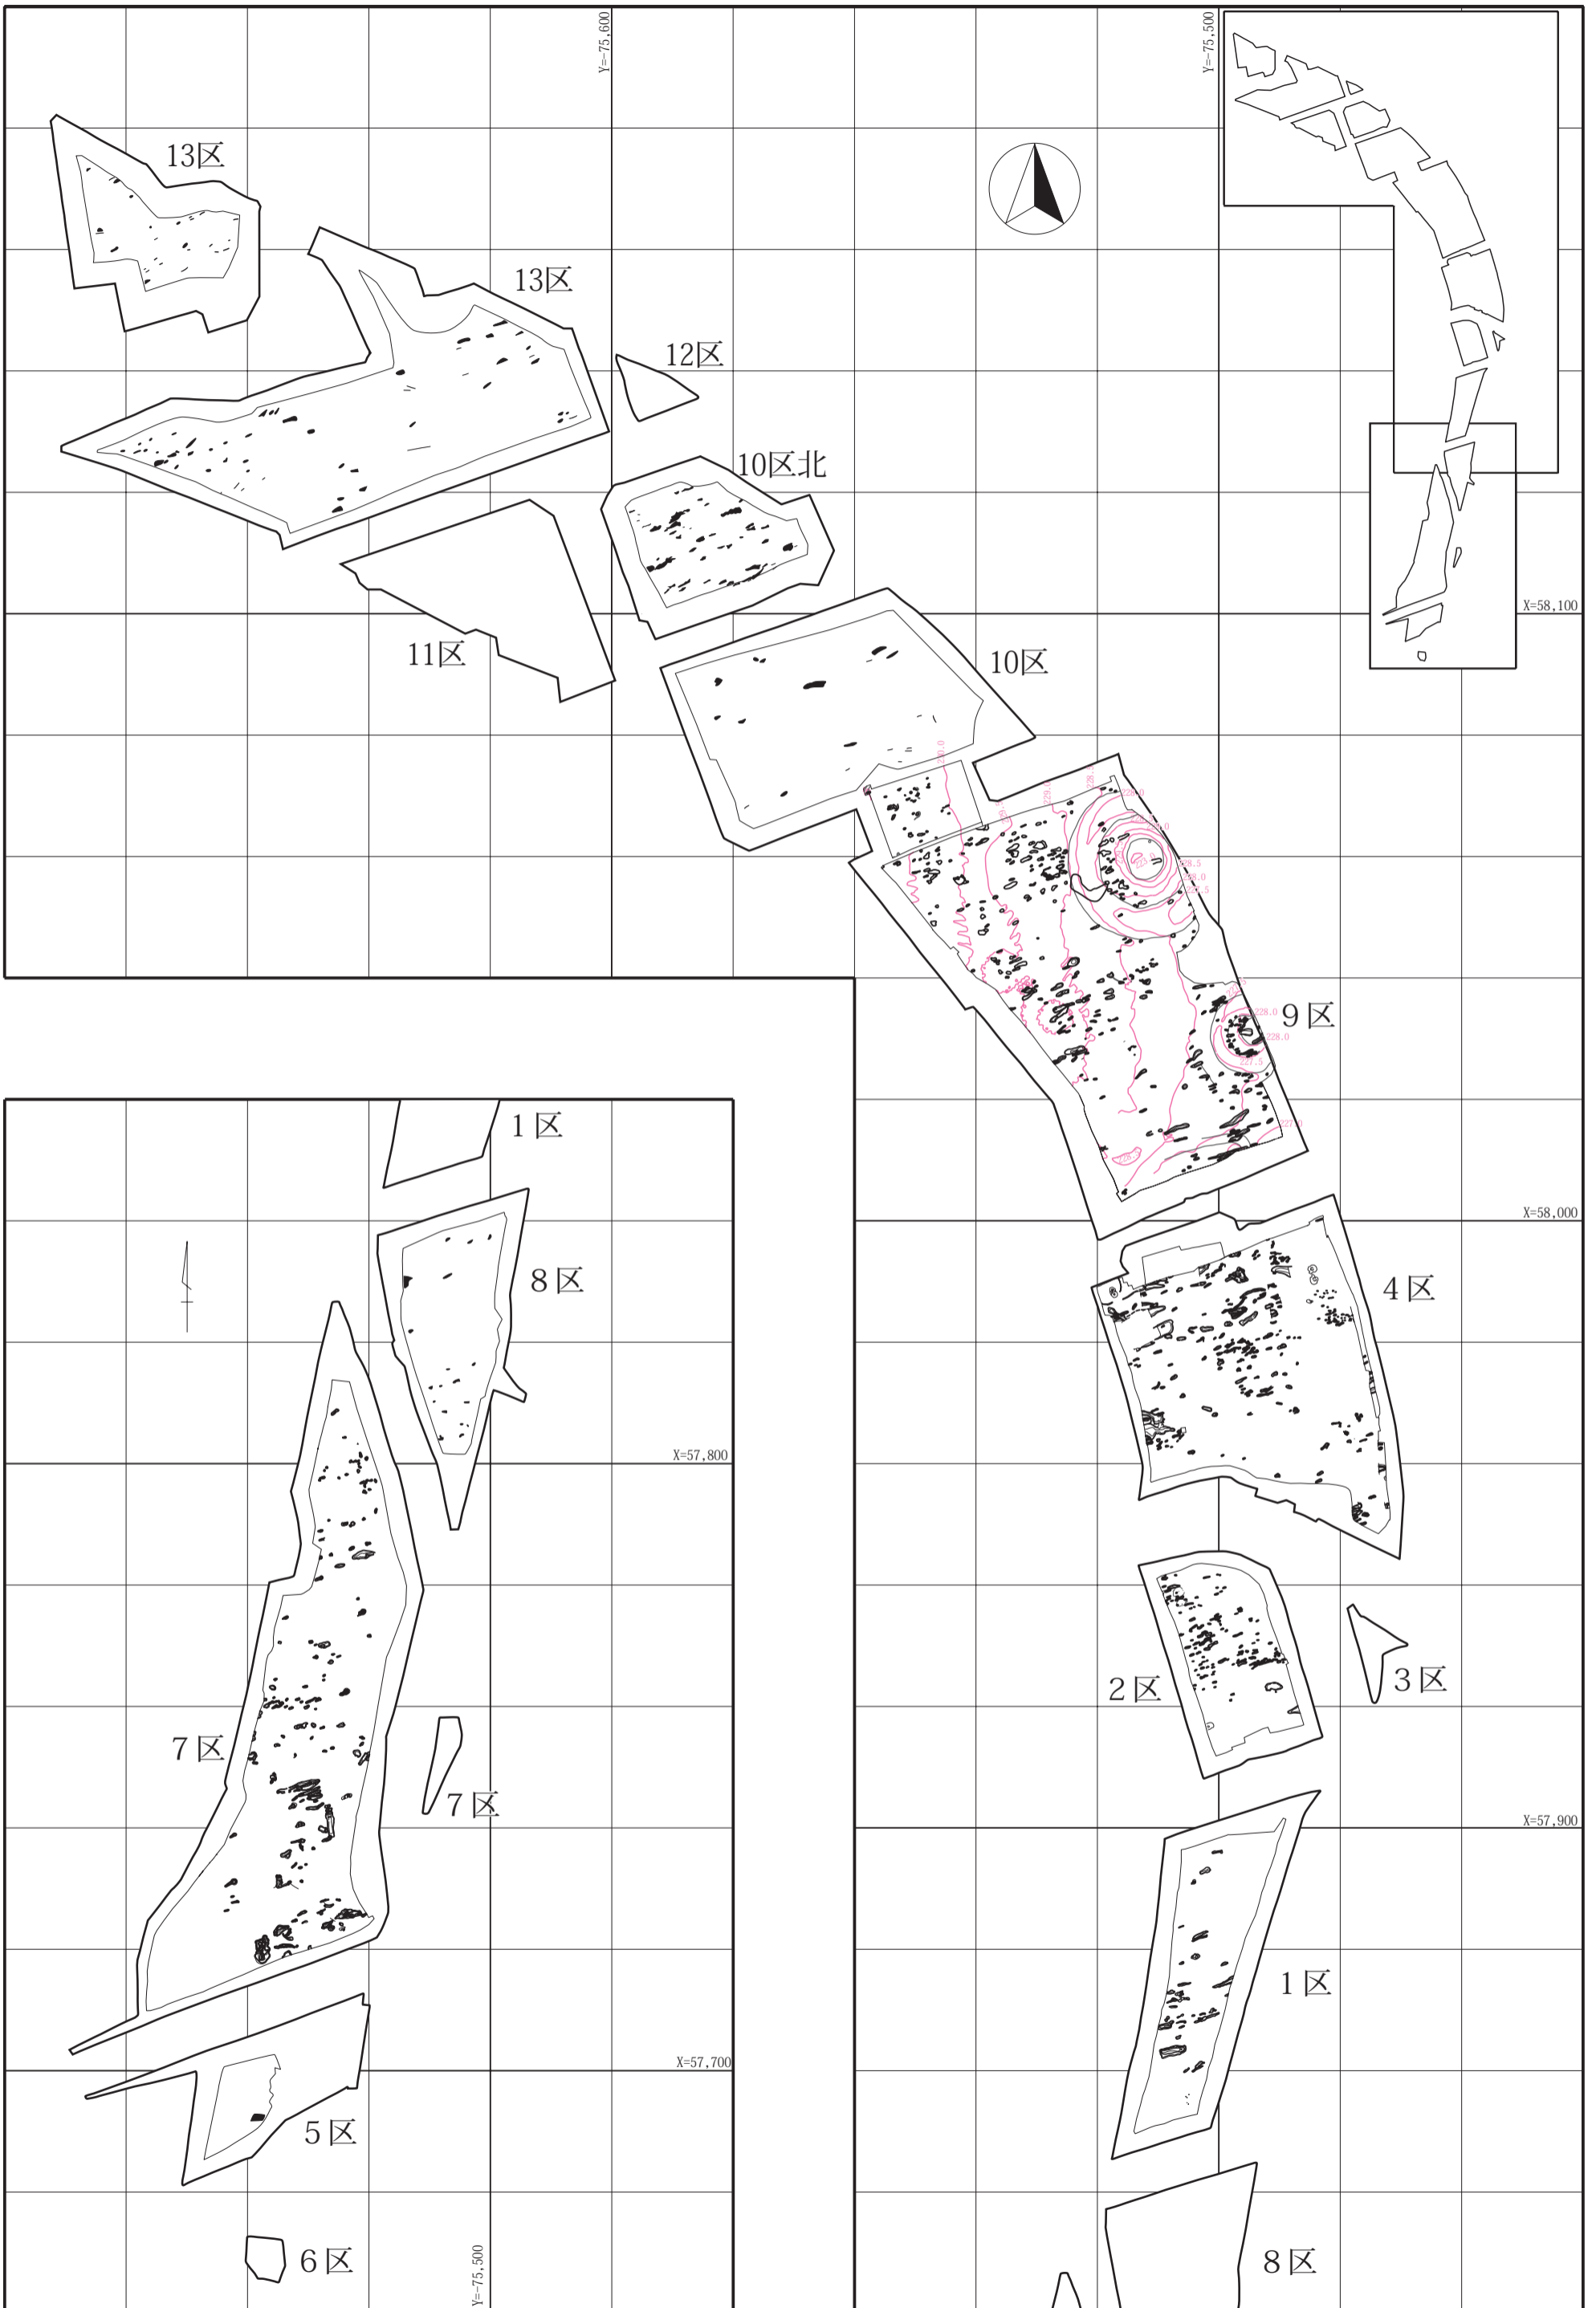

# 付図2 古墳時代の遺構分布 (4面)

# 付図3 古墳時代の遺構分布 (3-2面)

付図4 古墳時代の遺構分布 (3-1面)

付図5 古墳時代の遺構分布 (2面)

付図6 9区4面屋敷地全体図

付図7 4区3-2面足跡図

付図8 3号祭祀遺構出土大型土器群配置図

■ 中央北側大型土器群  
■ 西側大型土器群  
■ 東側大型土器群

0 1:20 1m