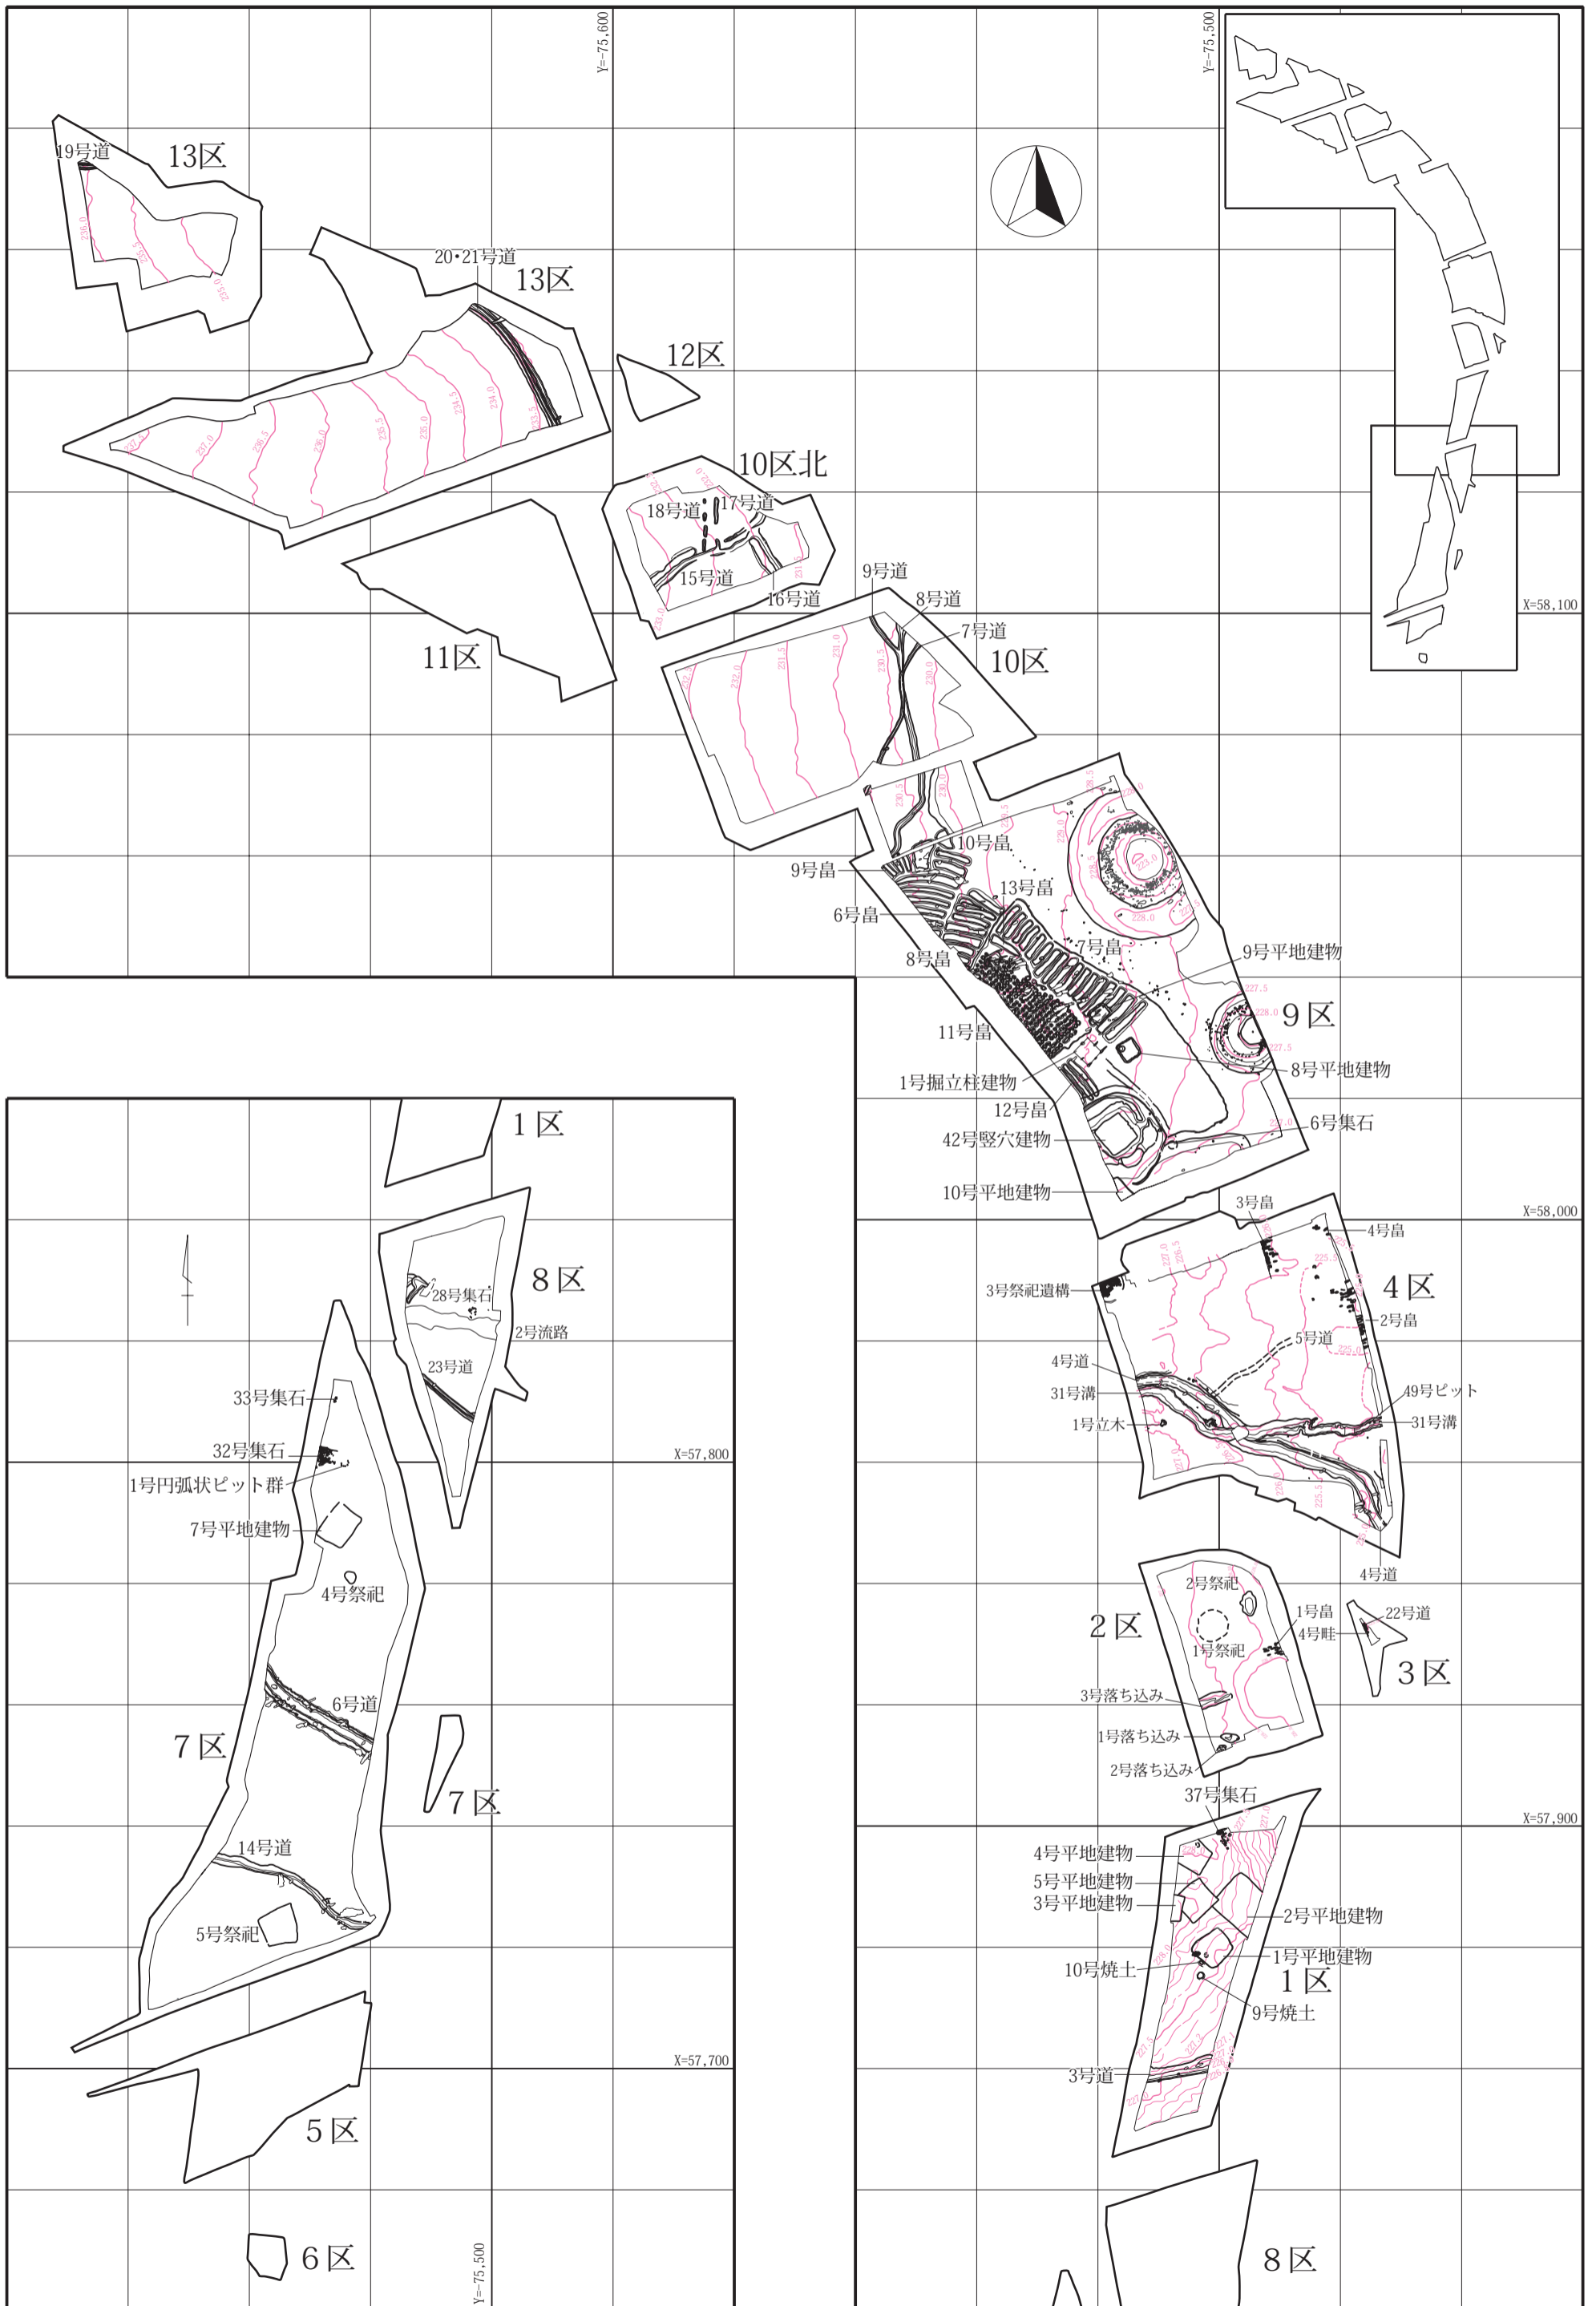

# 付図2 古墳時代の遺構分布 (4面)

# 付図3 古墳時代の遺構分布 (3-2面)

付図4 古墳時代の遺構分布 (3-1面)

付図5 古墳時代の遺構分布 (2面)

付図6 9区4面屋敷地全体図

付図7 4区3-2面足跡図

付図8 3号祭祀遺構出土大型土器群配置図

■ 中央北側大型土器群  
■ 西側大型土器群  
■ 東側大型土器群

0 1:20 1m