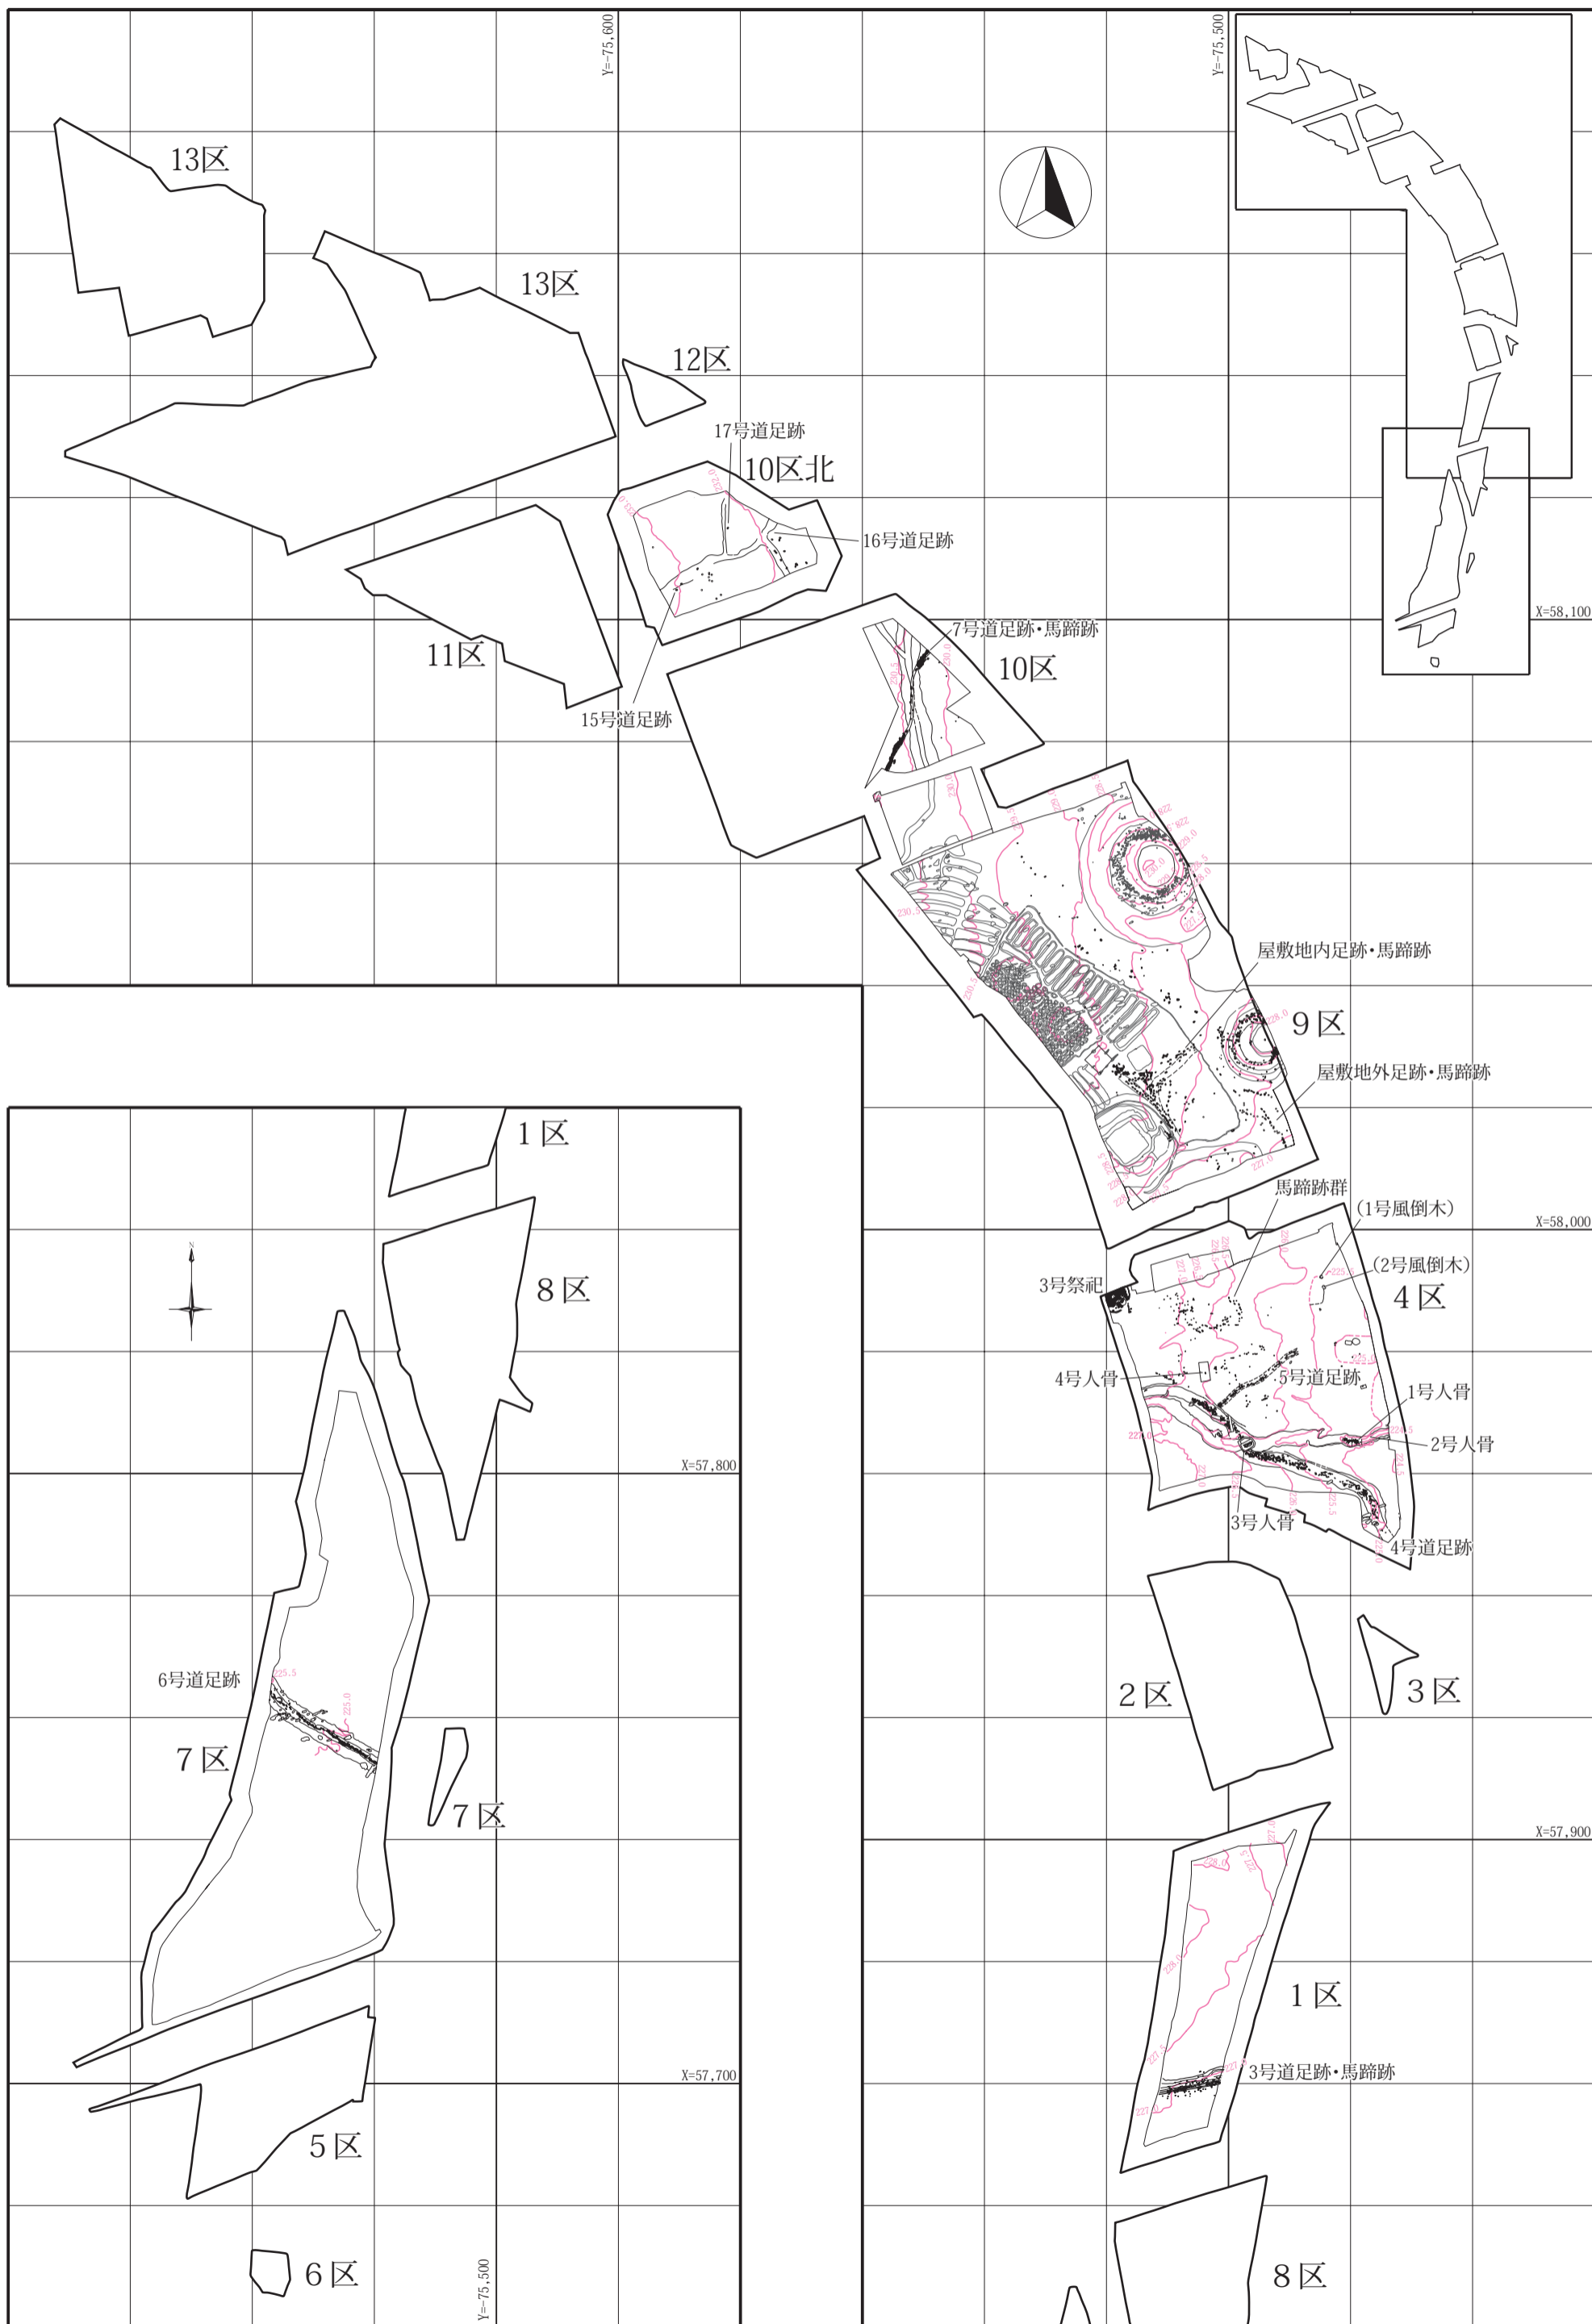

# 付図2 古墳時代の遺構分布 (4面)

# 付図3 古墳時代の遺構分布 (3-2面)

付図4 古墳時代の遺構分布 (3-1面)

付図5 古墳時代の遺構分布 (2面)

付図6 9区4面屋敷地全体図

付図7 4区3-2面足跡図

付図8 3号祭祀遺構出土大型土器群配置図

■ 中央北側大型土器群  
■ 西側大型土器群  
■ 東側大型土器群

0 1:20 1m