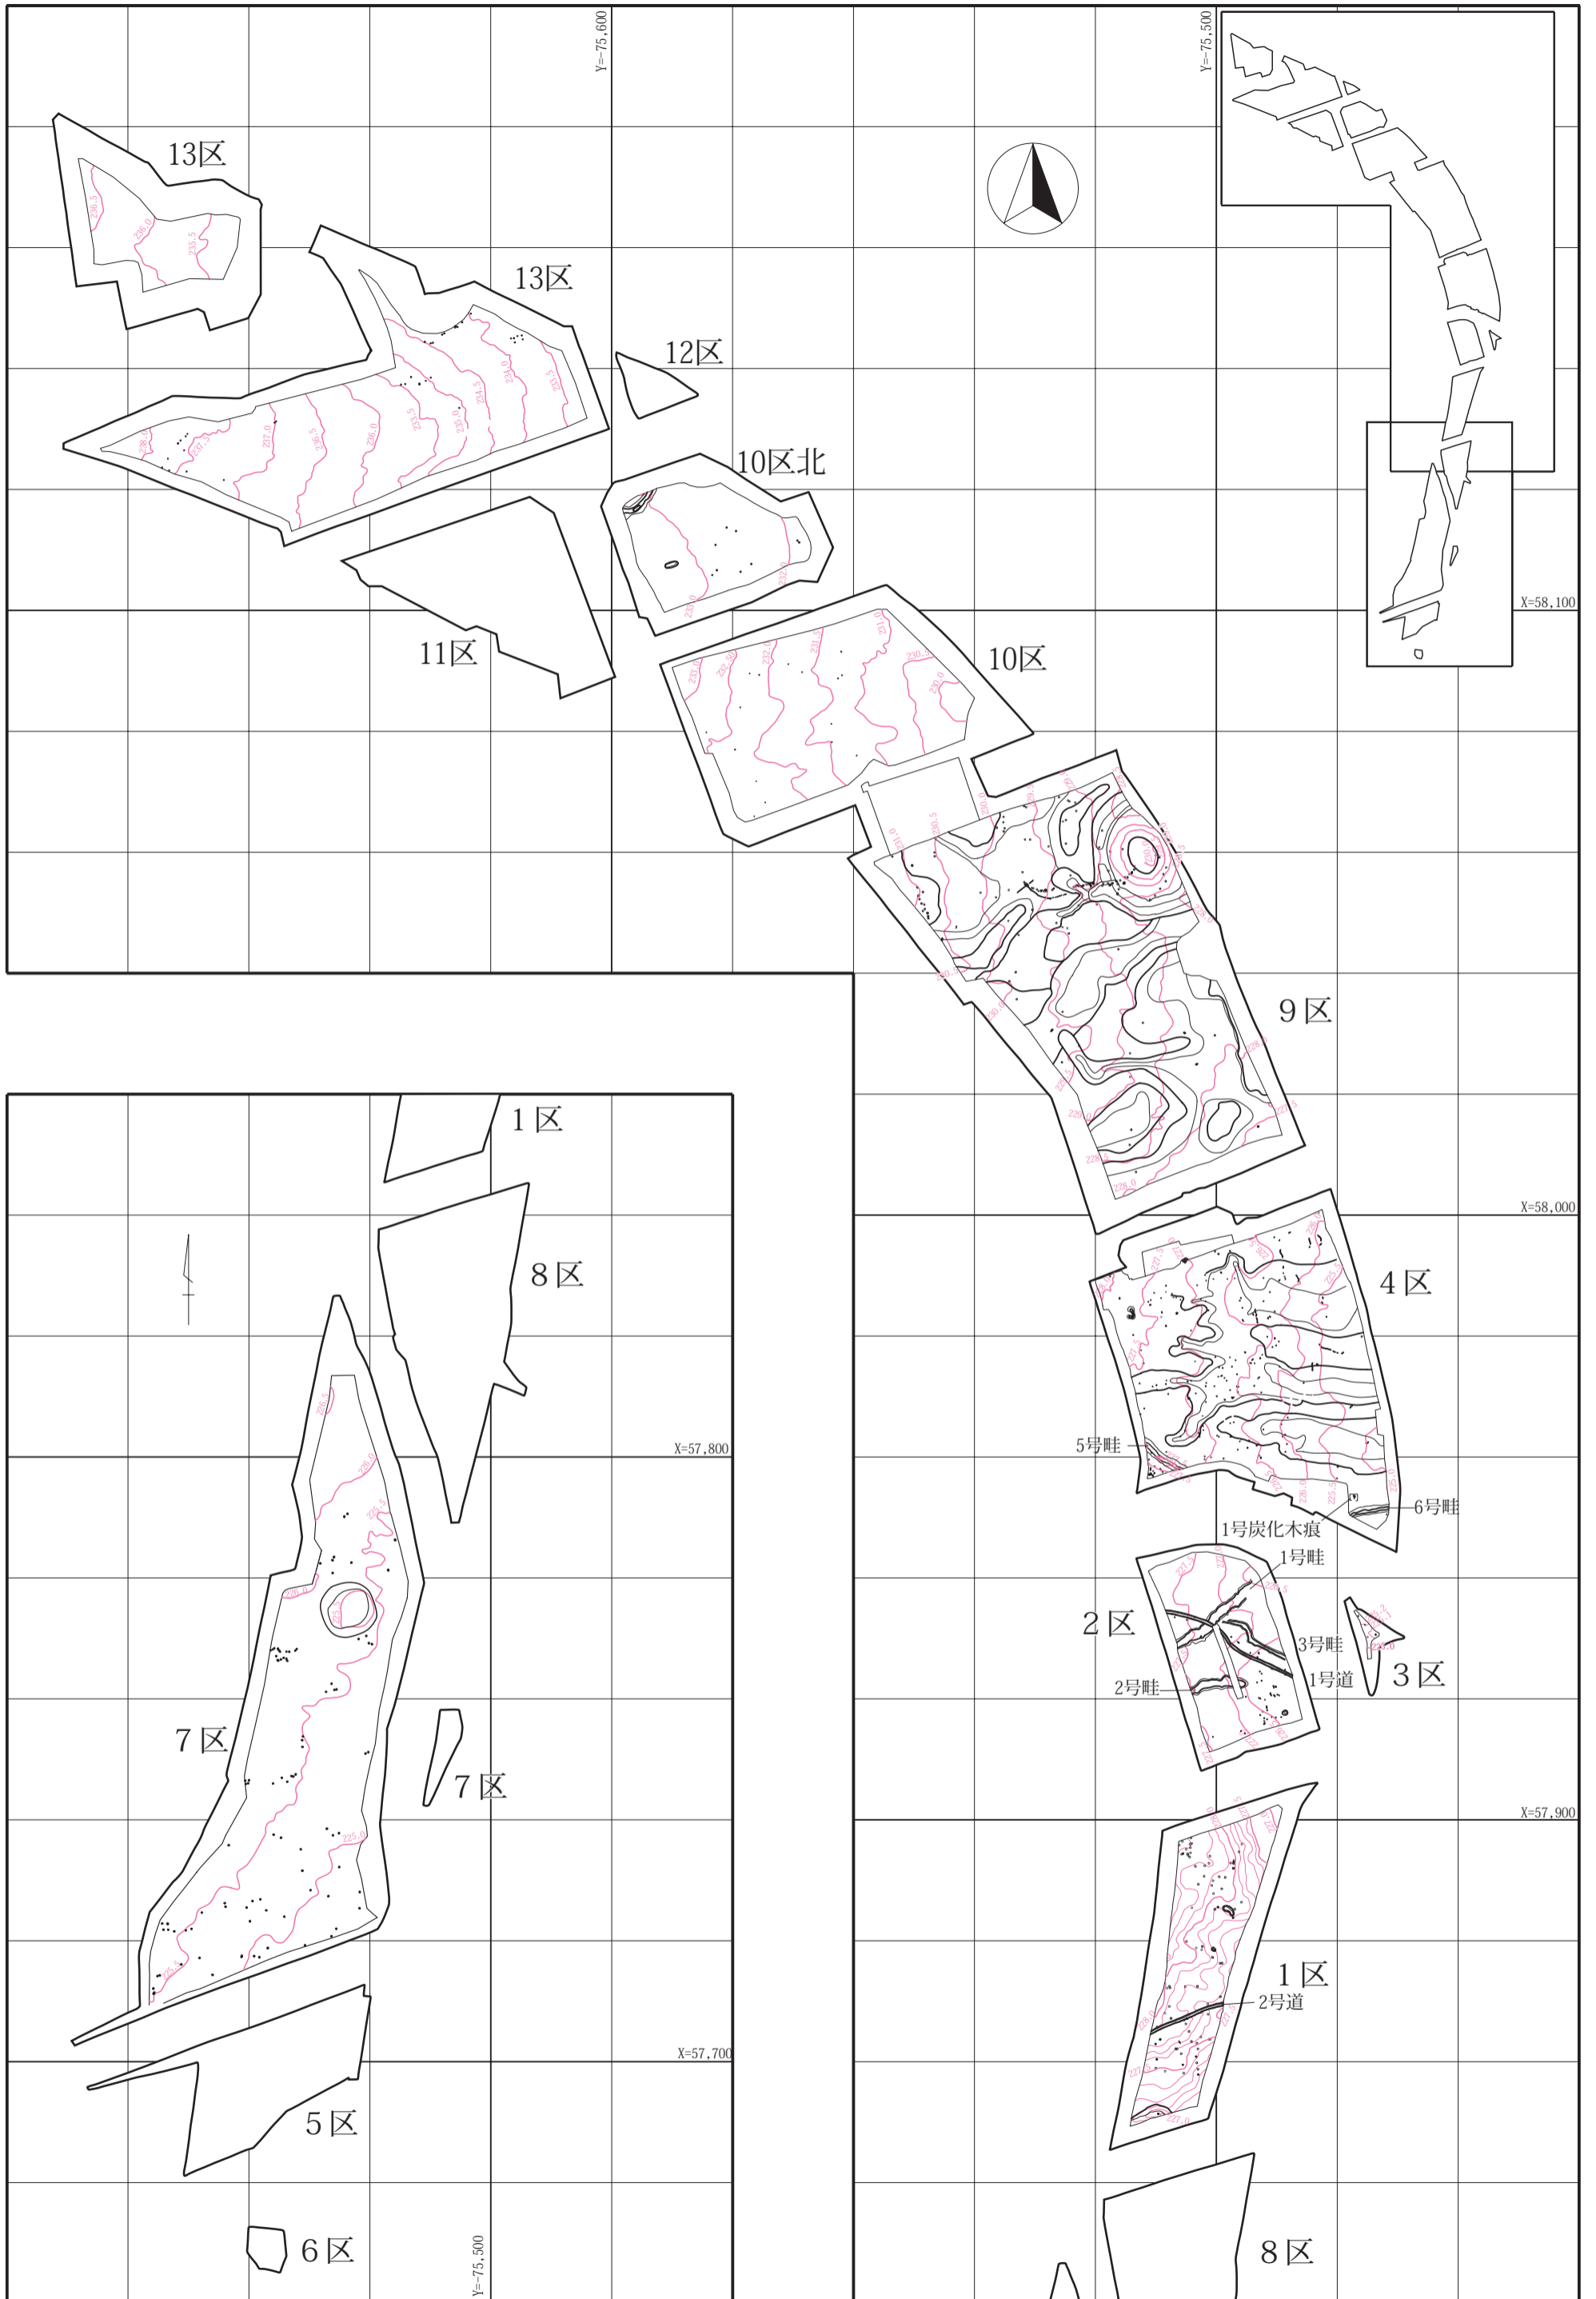

# 付図2 古墳時代の遺構分布 (4面)

# 付図3 古墳時代の遺構分布 (3-2面)

付図4 古墳時代の遺構分布 (3-1面)

付図5 古墳時代の遺構分布 (2面)

付図6 9区4面屋敷地全体図

付図7 4区3-2面足跡図

付図8 3号祭祀遺構出土大型土器群配置図

■ 中央北側大型土器群  
■ 西側大型土器群  
■ 東側大型土器群

0 1:20 1m