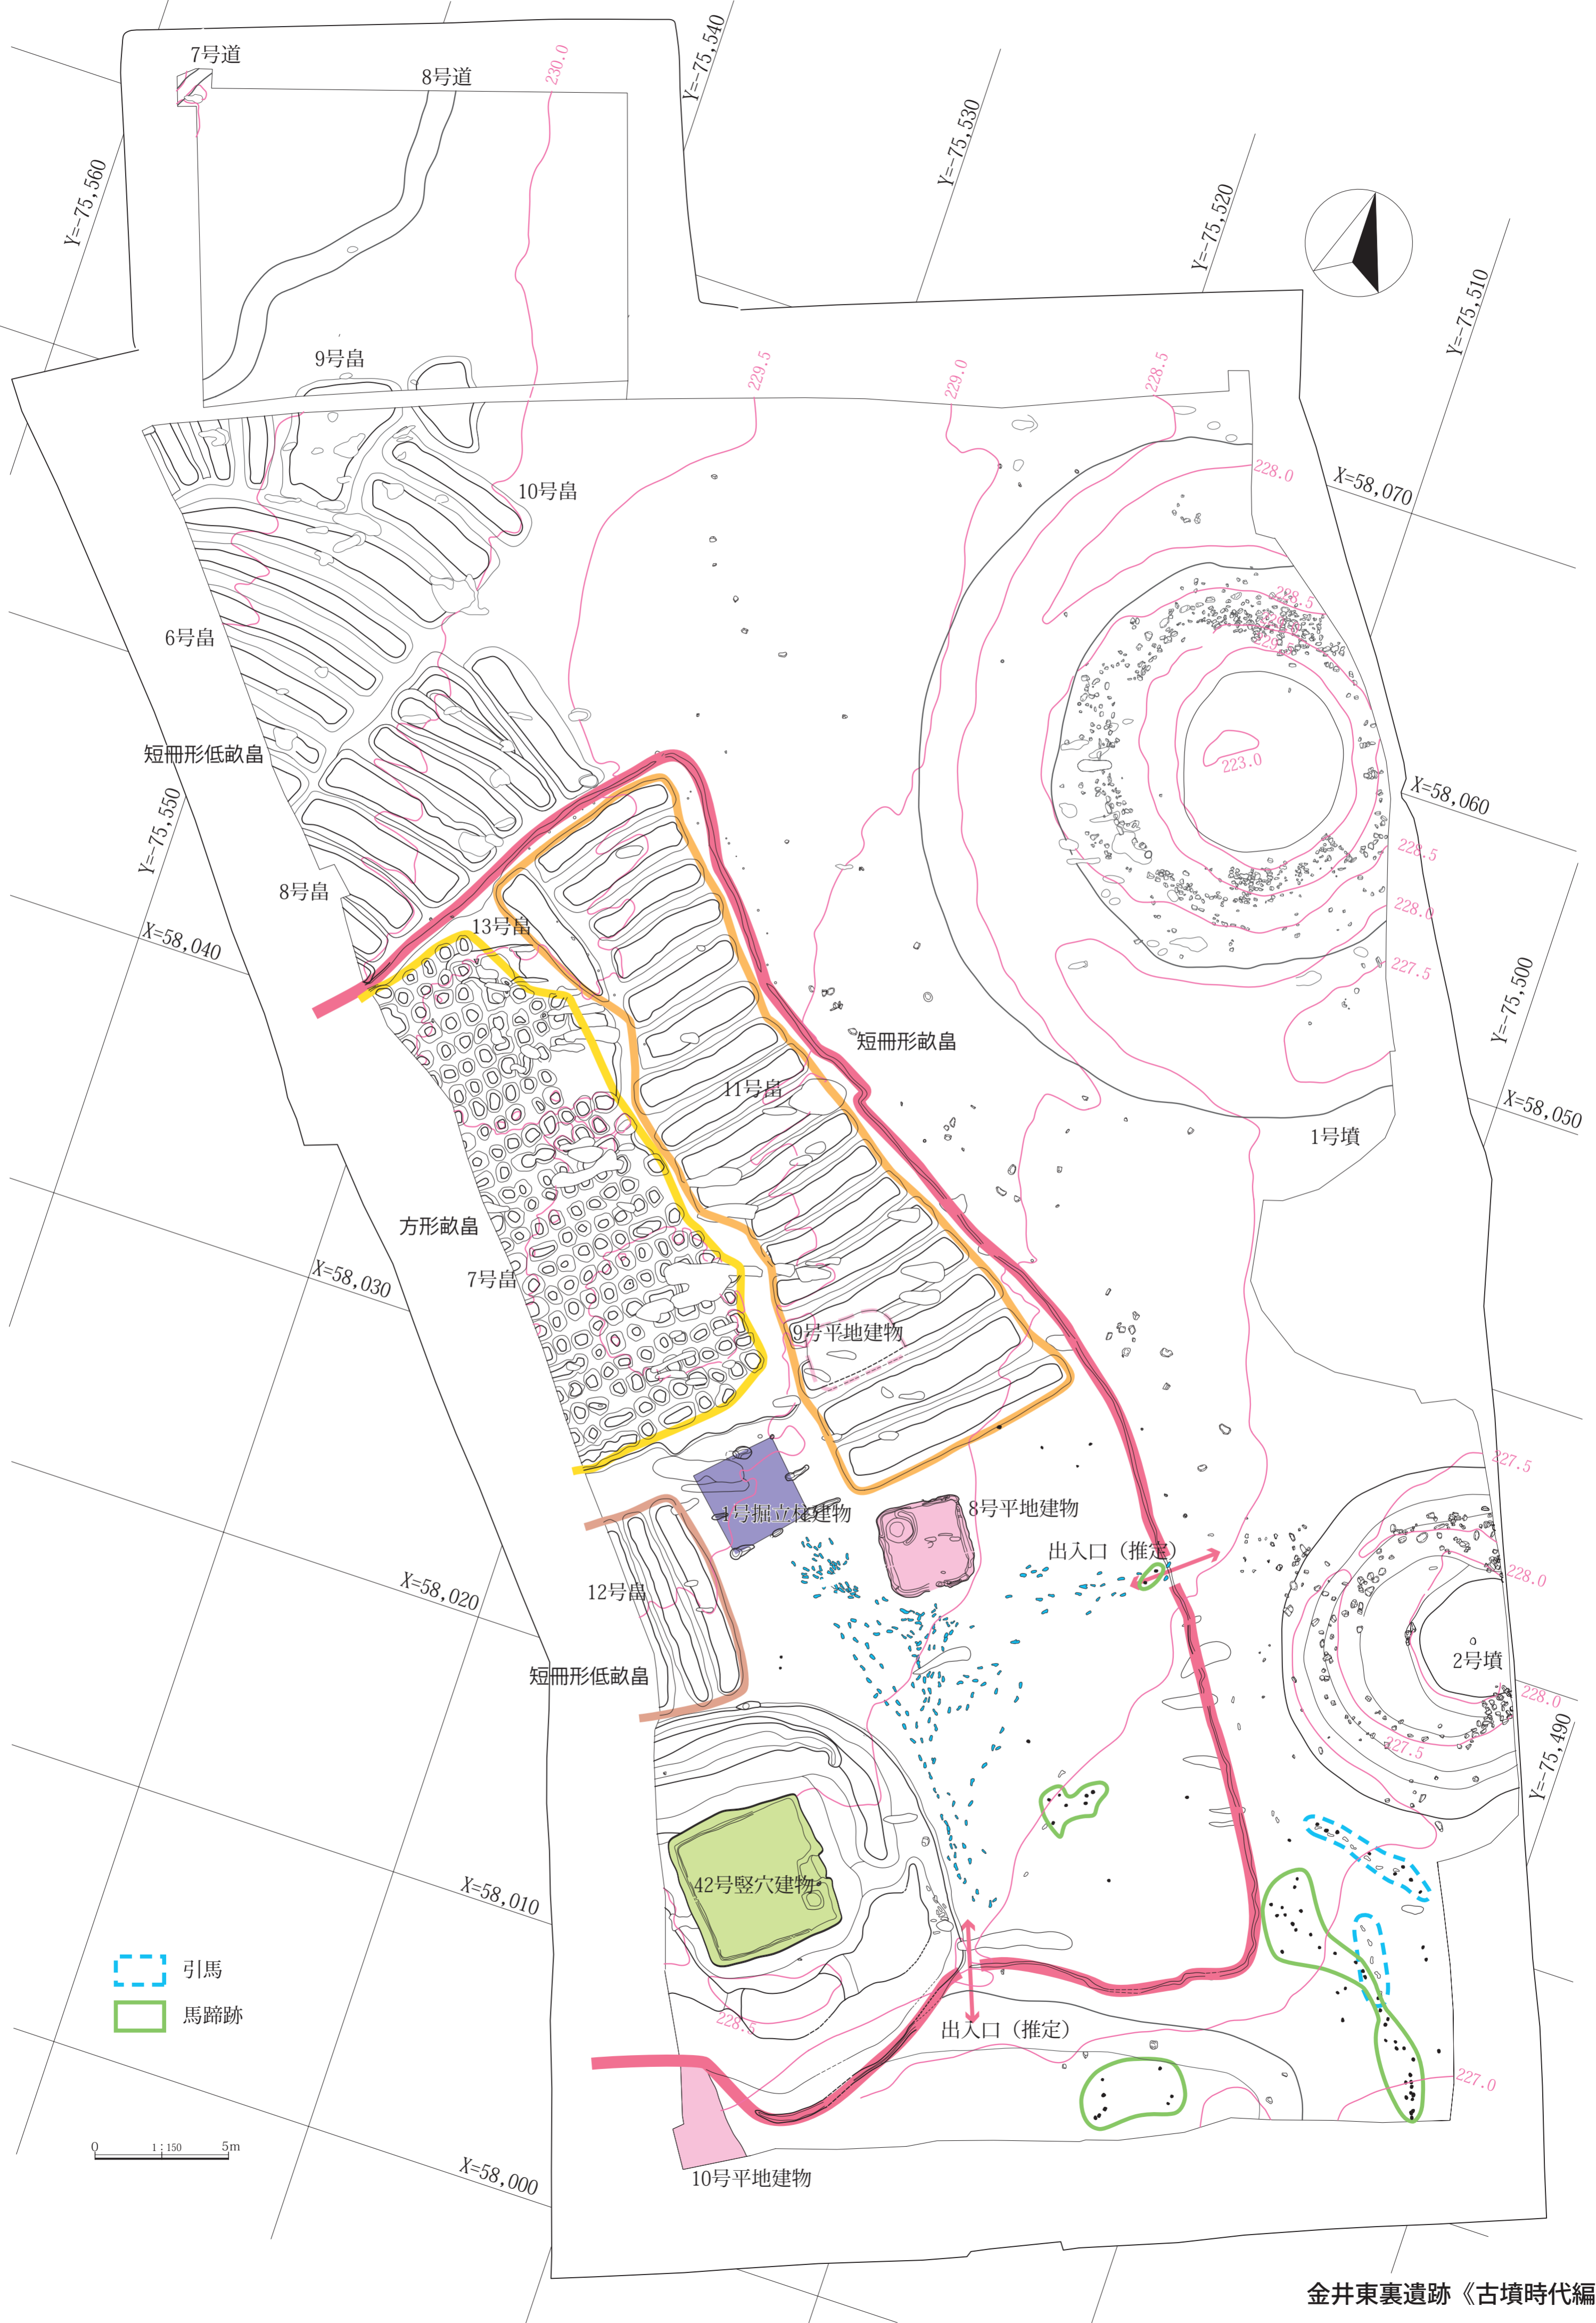

# 付図2 古墳時代の遺構分布 (4面)

# 付図3 古墳時代の遺構分布 (3-2面)

付図4 古墳時代の遺構分布 (3-1面)

付図5 古墳時代の遺構分布 (2面)

付図6 9区4面屋敷地全体図

付図7 4区3-2面足跡図

付図8 3号祭祀遺構出土大型土器群配置図

■ 中央北側大型土器群  
■ 西側大型土器群  
■ 東側大型土器群

0 1:20 1m