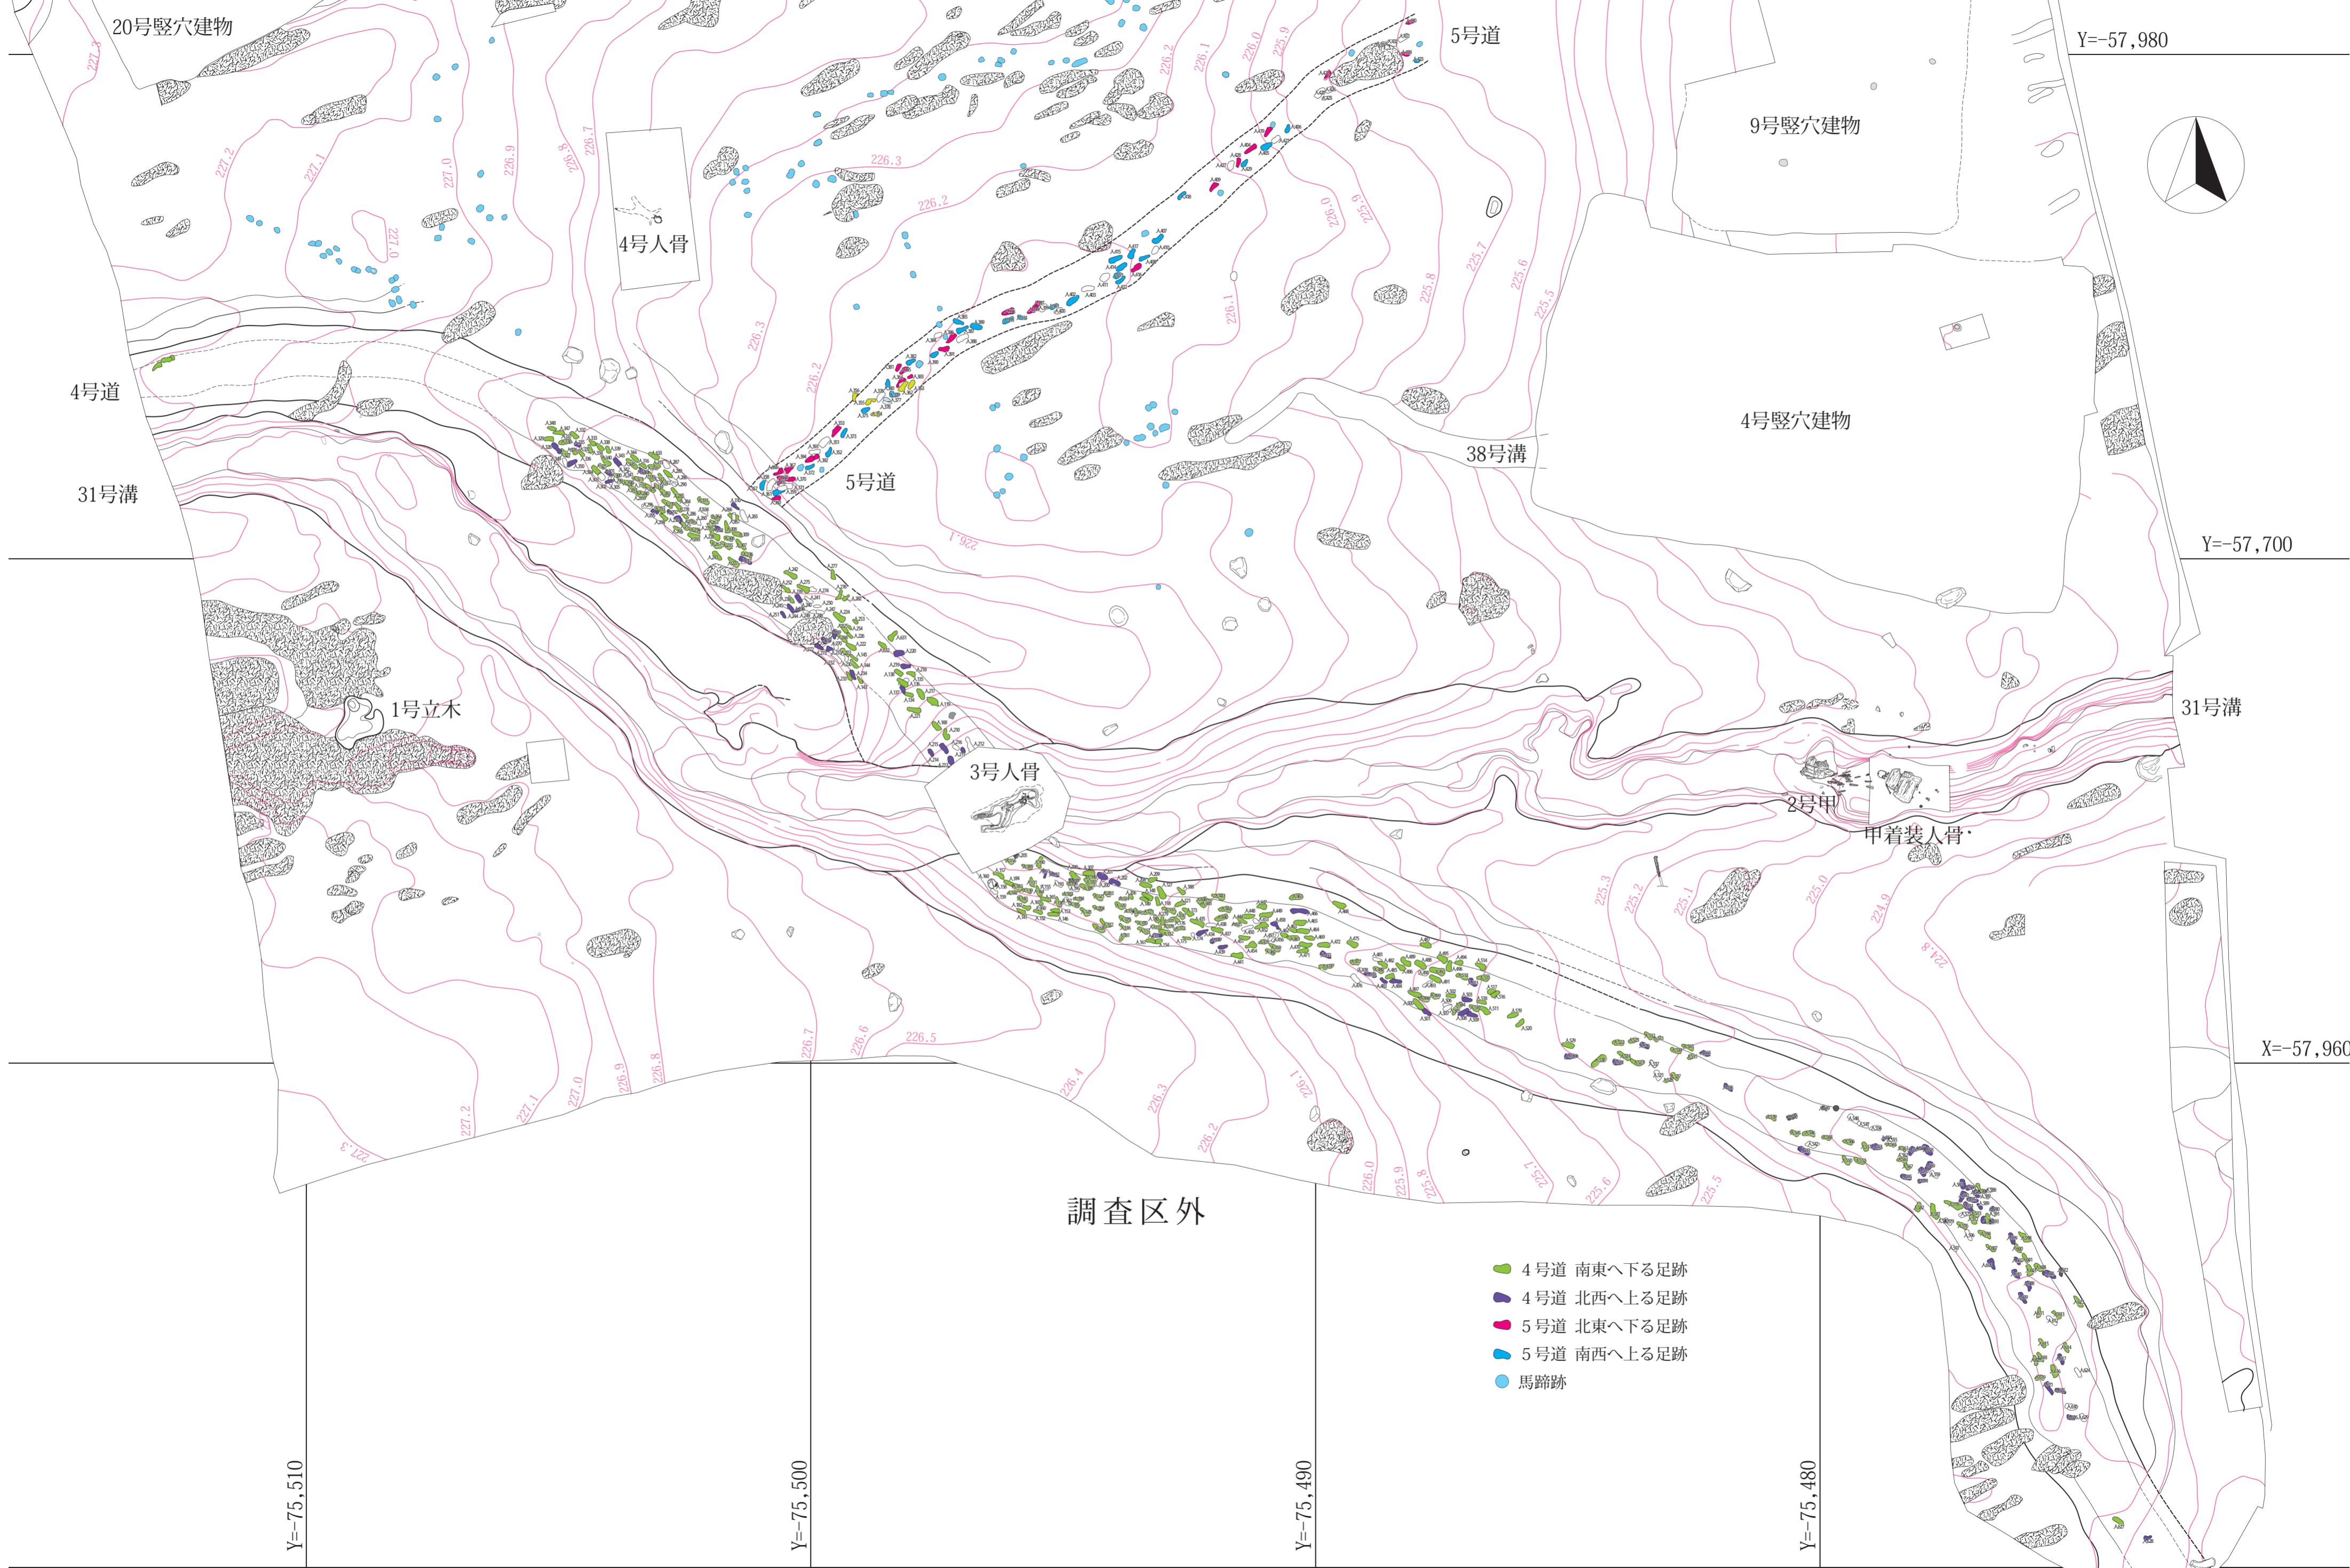

# 付図2 古墳時代の遺構分布 (4面)

# 付図3 古墳時代の遺構分布 (3-2面)

付図4 古墳時代の遺構分布 (3-1面)

付図5 古墳時代の遺構分布 (2面)

付図6 9区4面屋敷地全体図

付図7 4区3-2面足跡図

付図8 3号祭祀遺構出土大型土器群配置図

■ 中央北側大型土器群  
■ 西側大型土器群  
■ 東側大型土器群

0 1:20 1m