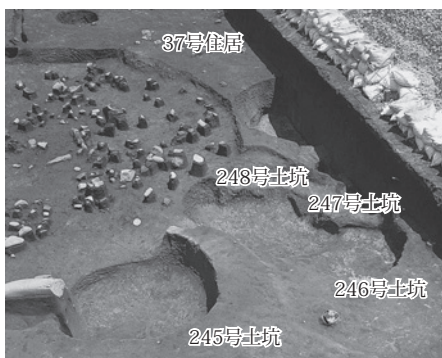

11区 235号土坑遺物出土狀況

11区 237号土坑遺物出土狀況

11区 238号土坑土層

11区 239号土坑全景

11区 242号・243号・249号・250号土坑土層

11区 243号土坑土層

11区 244号土坑全景

11区 245号土坑全景