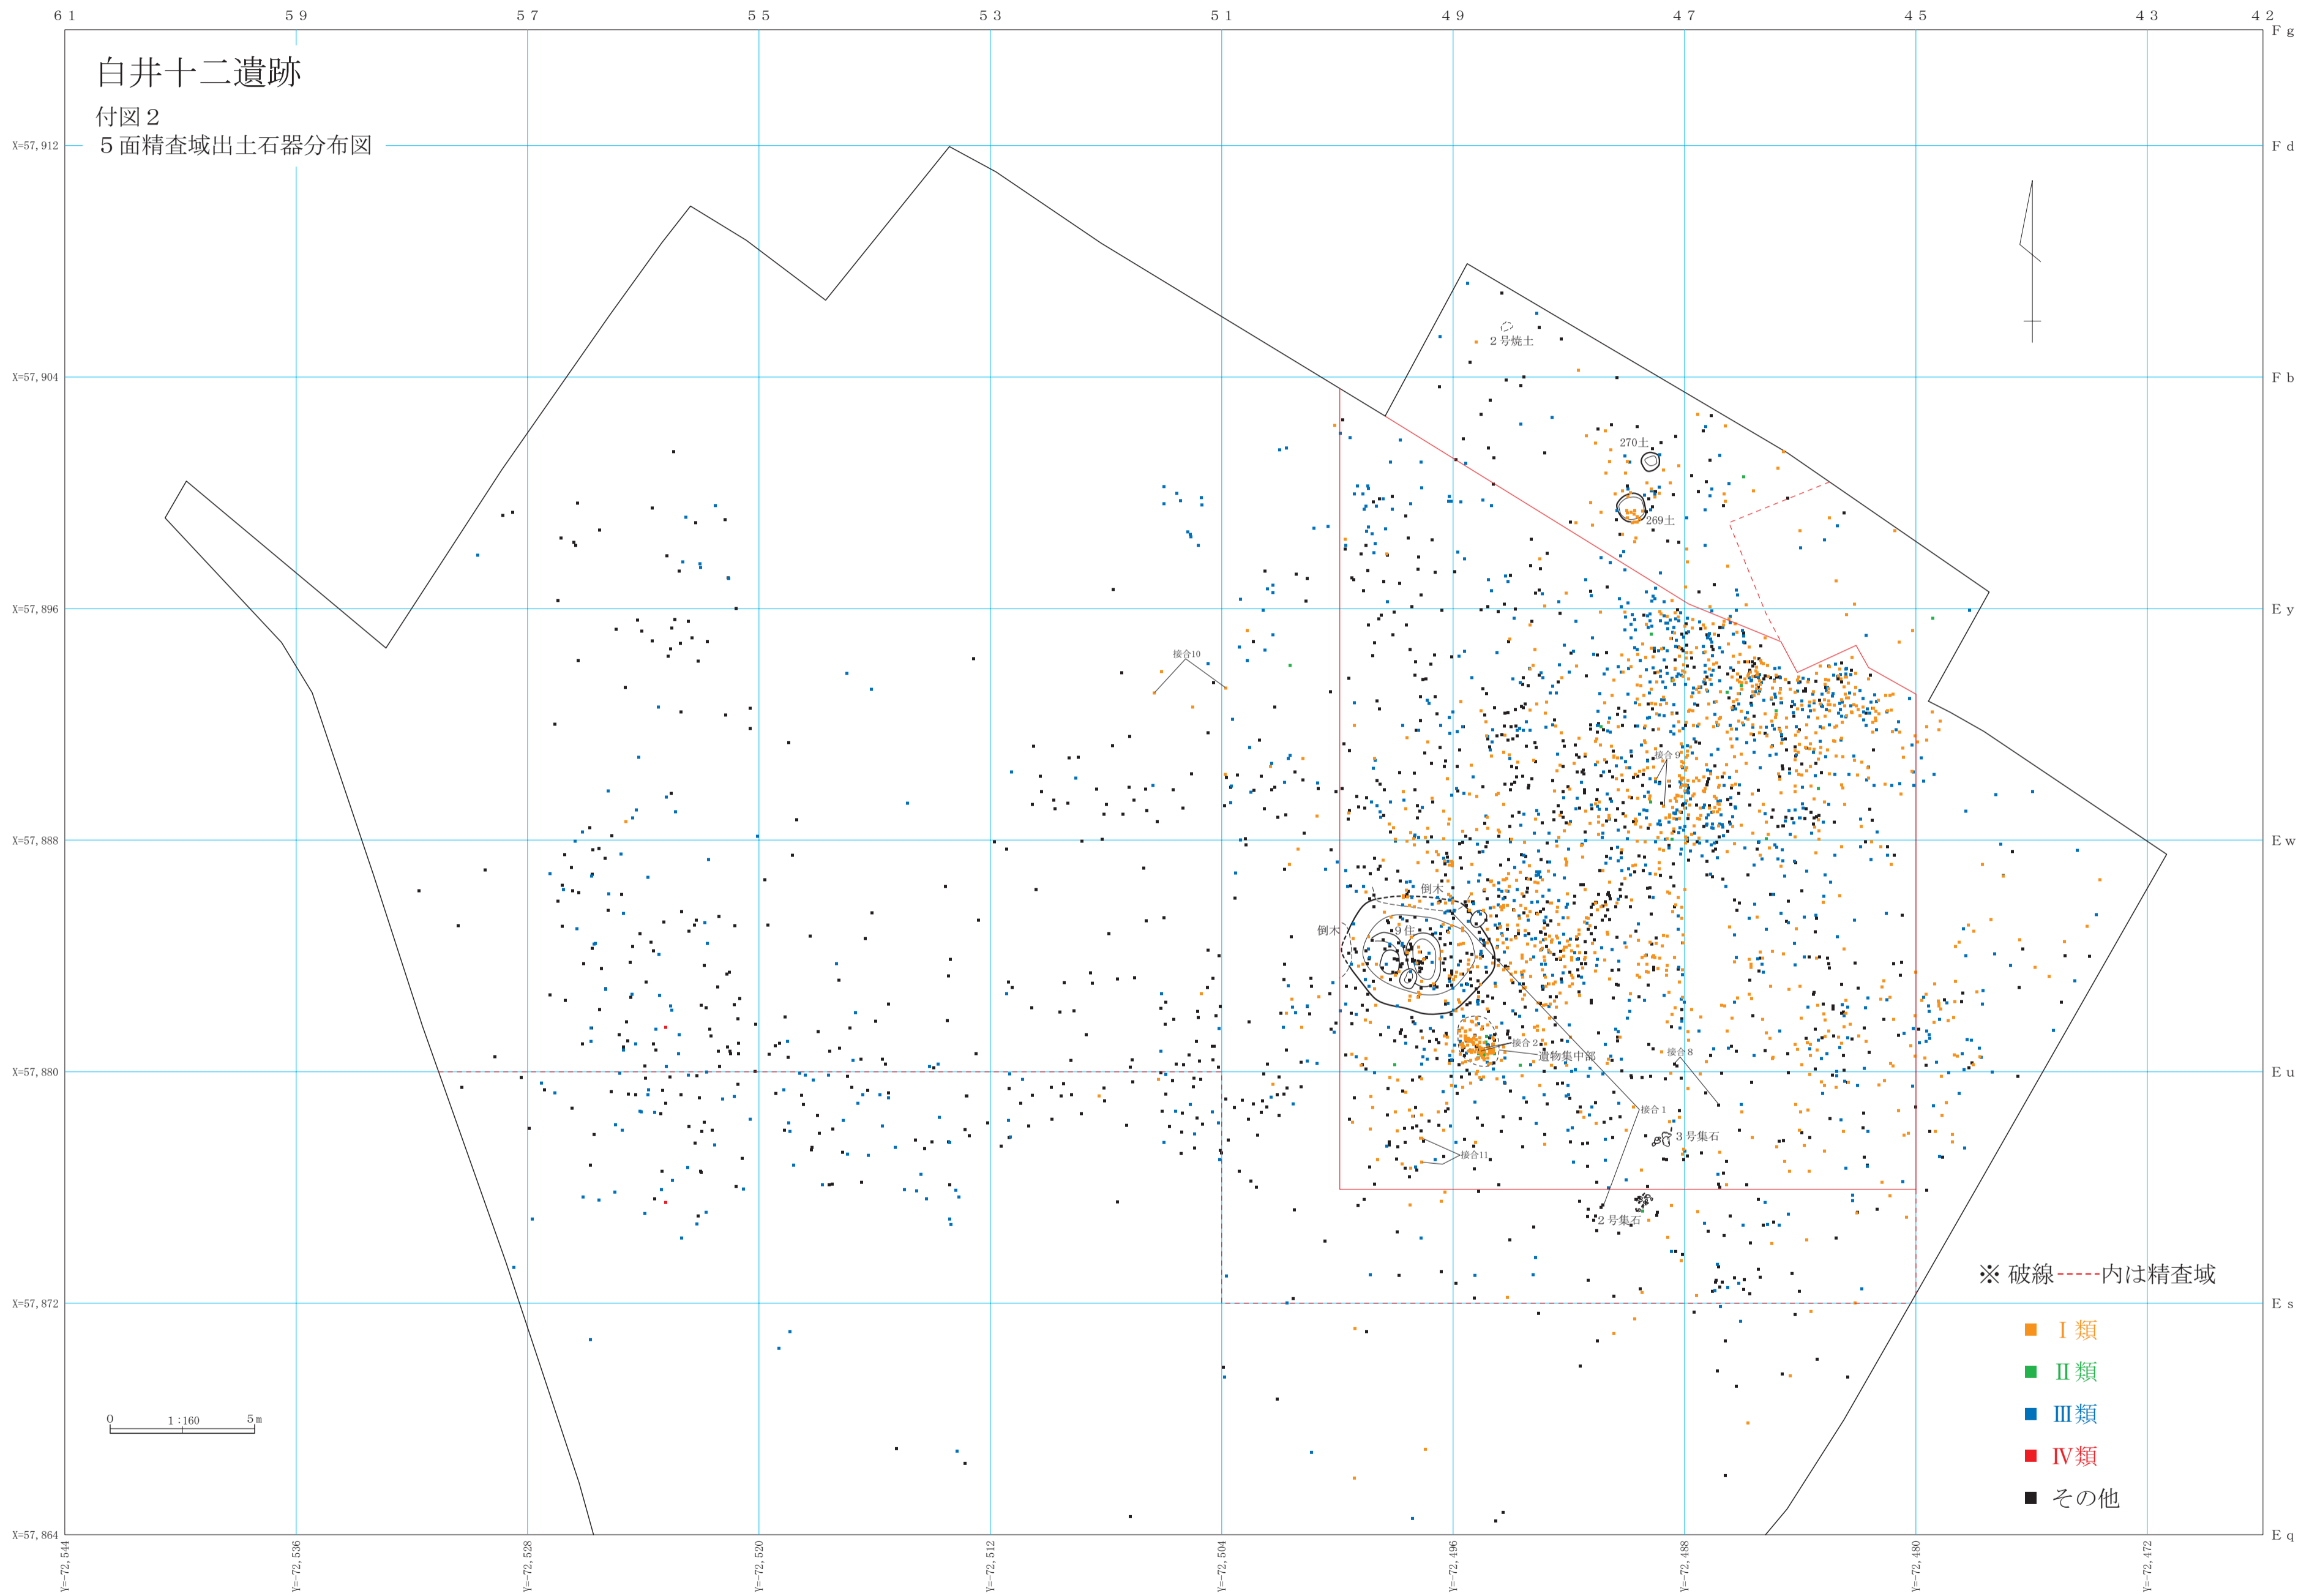

白井十二遺跡
付図1
5面精査域出土
縄文時代草創期土器分布図

※ 破線---内は精査域

- 1・2類
- 3・4類
- 5類
- 6類
- 7類
- 8類

0 1:160 5m

白井十二遺跡
付図2
5面精査域出土石器分布図

※ 破線---内は精査域

- I類
- II類
- III類
- IV類
- その他

0 1:160 5m