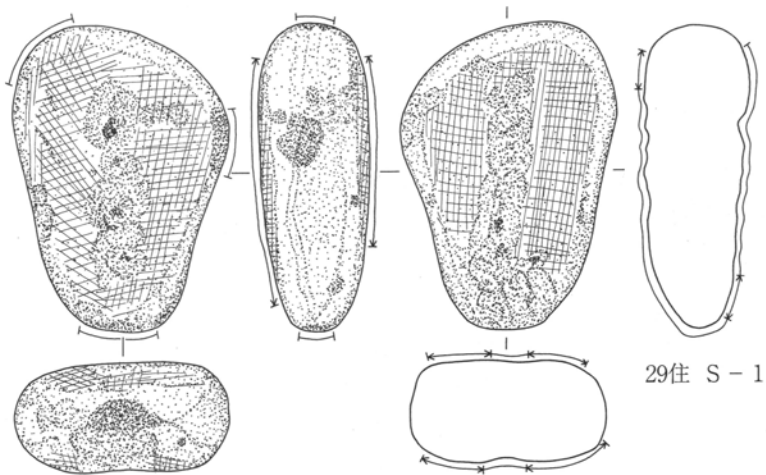

第469図 IV区FA下黒23・24号住居跡出土石器

Ⅲ 検出された遺構と遺物

第470図 IV区FA下黒24号住居跡出土石器

第471図 IV区FA下黒26号住居跡出土石器

Ⅲ 検出された遺構と遺物

0 1 : 1 3cm

0 1 : 3 10cm

第472図 IV区FA下黒27~29号住居跡出土石器