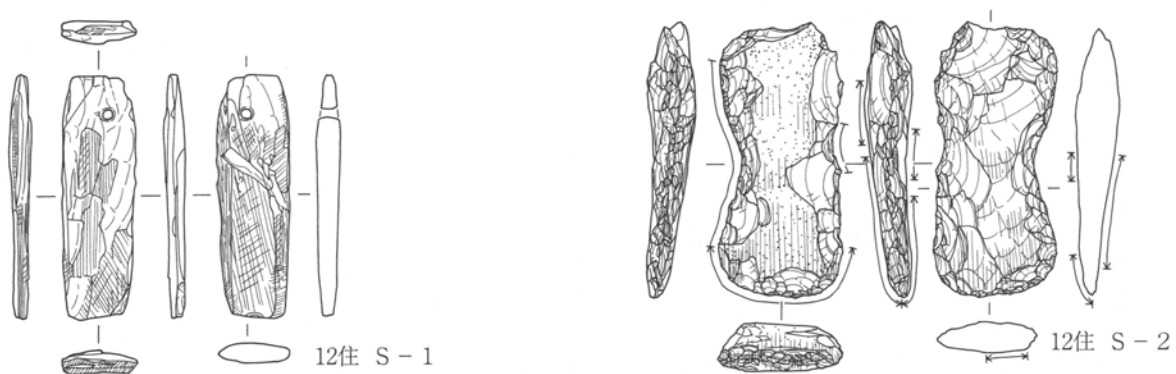

Ⅲ 検出された遺構と遺物

第462図 IV区FA下黒8・10号住居跡出土石器

第463図 IV区FA下黒10・11号住居跡出土石器

Ⅲ 検出された遺構と遺物

0 1:3 10cm

第464図 IV区FA下黒12号住居跡出土石器

第465図 IV区FA下黒12号住居跡出土石器

Ⅲ 検出された遺構と遺物