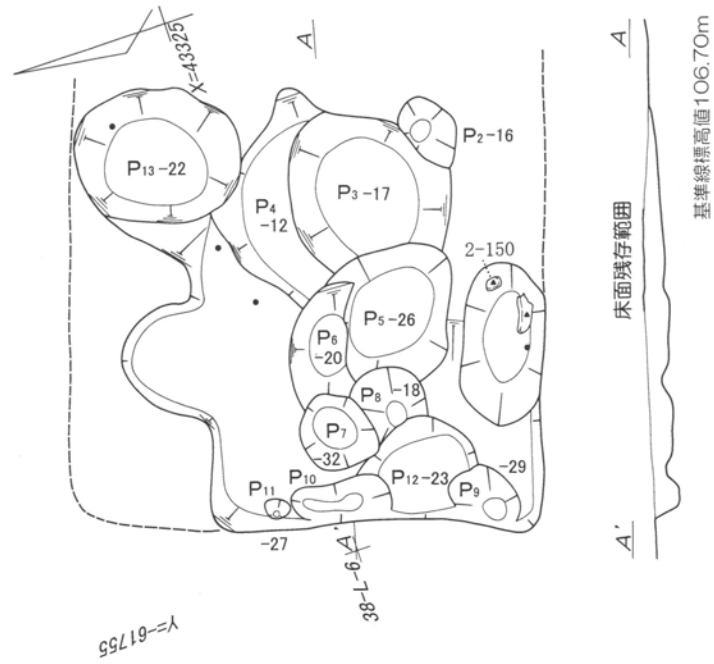

第108図 第6号住居跡 1 : 60・出土遺物実測図 1 : 3