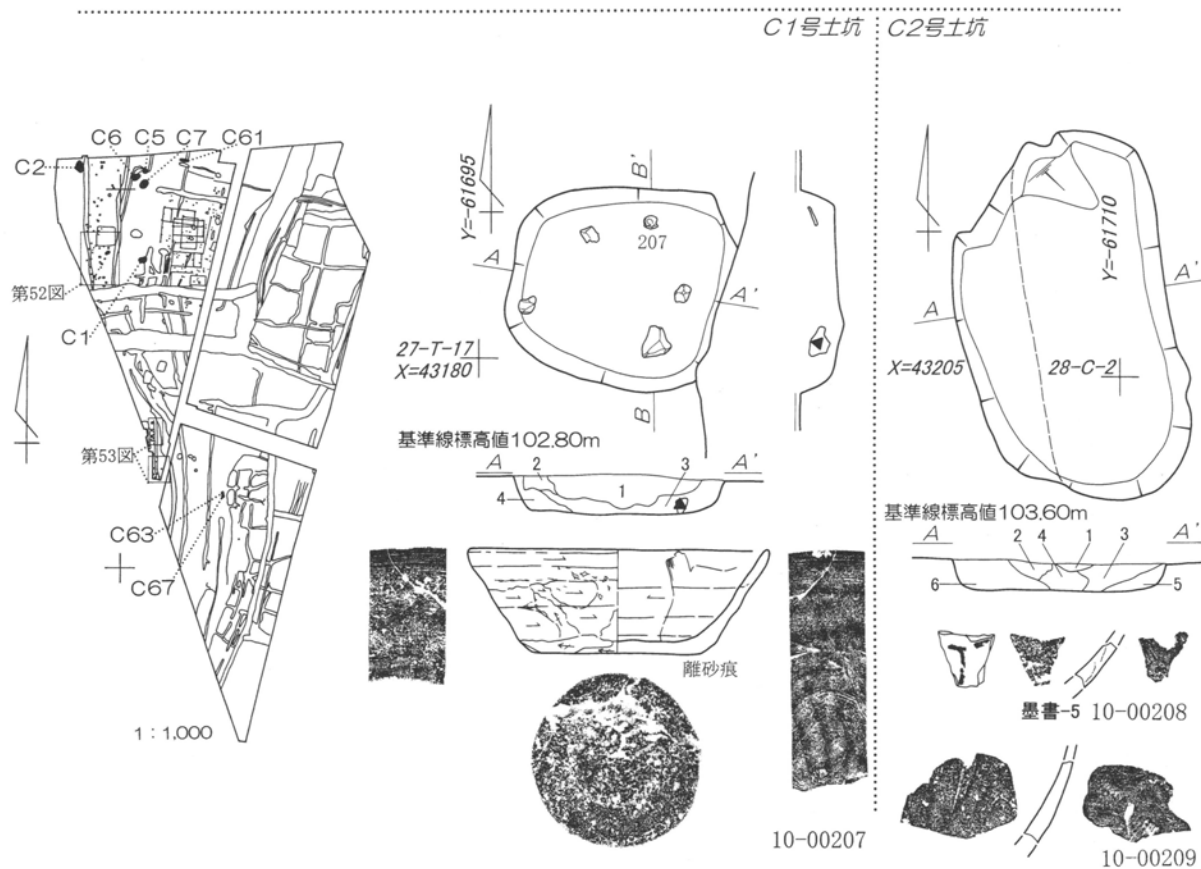

(1/4) 10-00201

(1/5) 20-00039

第48図 井戸跡出土遺物実測図 1 : 3 ・ 1 : 4 ・ 1 : 5 (3)

第49図 井戸跡出土遺物実測図 1 : 3 (4)

第50図 土坑実測図 1 : 60・出土遺物実測図 1 : 3 (1)

第51図 土坑実測図 1:60・出土遺物実測図 1:1・1:3・1:4 (2)

第52図 土坑実測図 1 : 60 (3)

C61号土坑