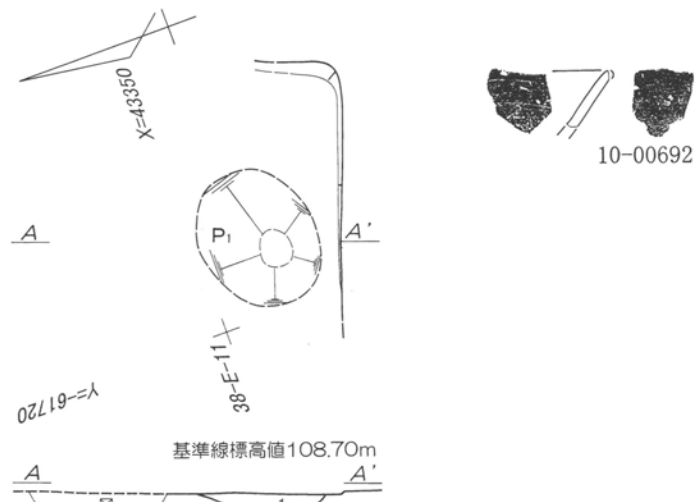

第121図 第13号住居跡 1 : 60 ・ 出土遺物実測図 1 : 3