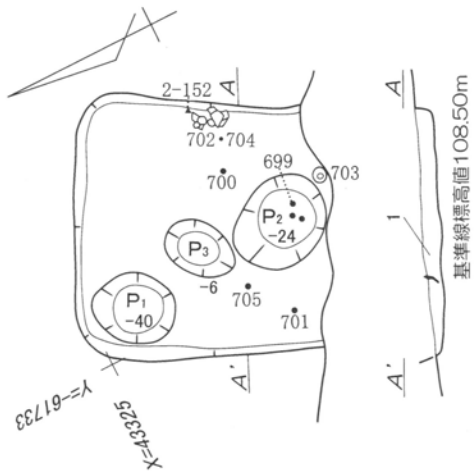

第124図 第15号住居跡出土遺物実測図 1 : 3 (2)

10-00701