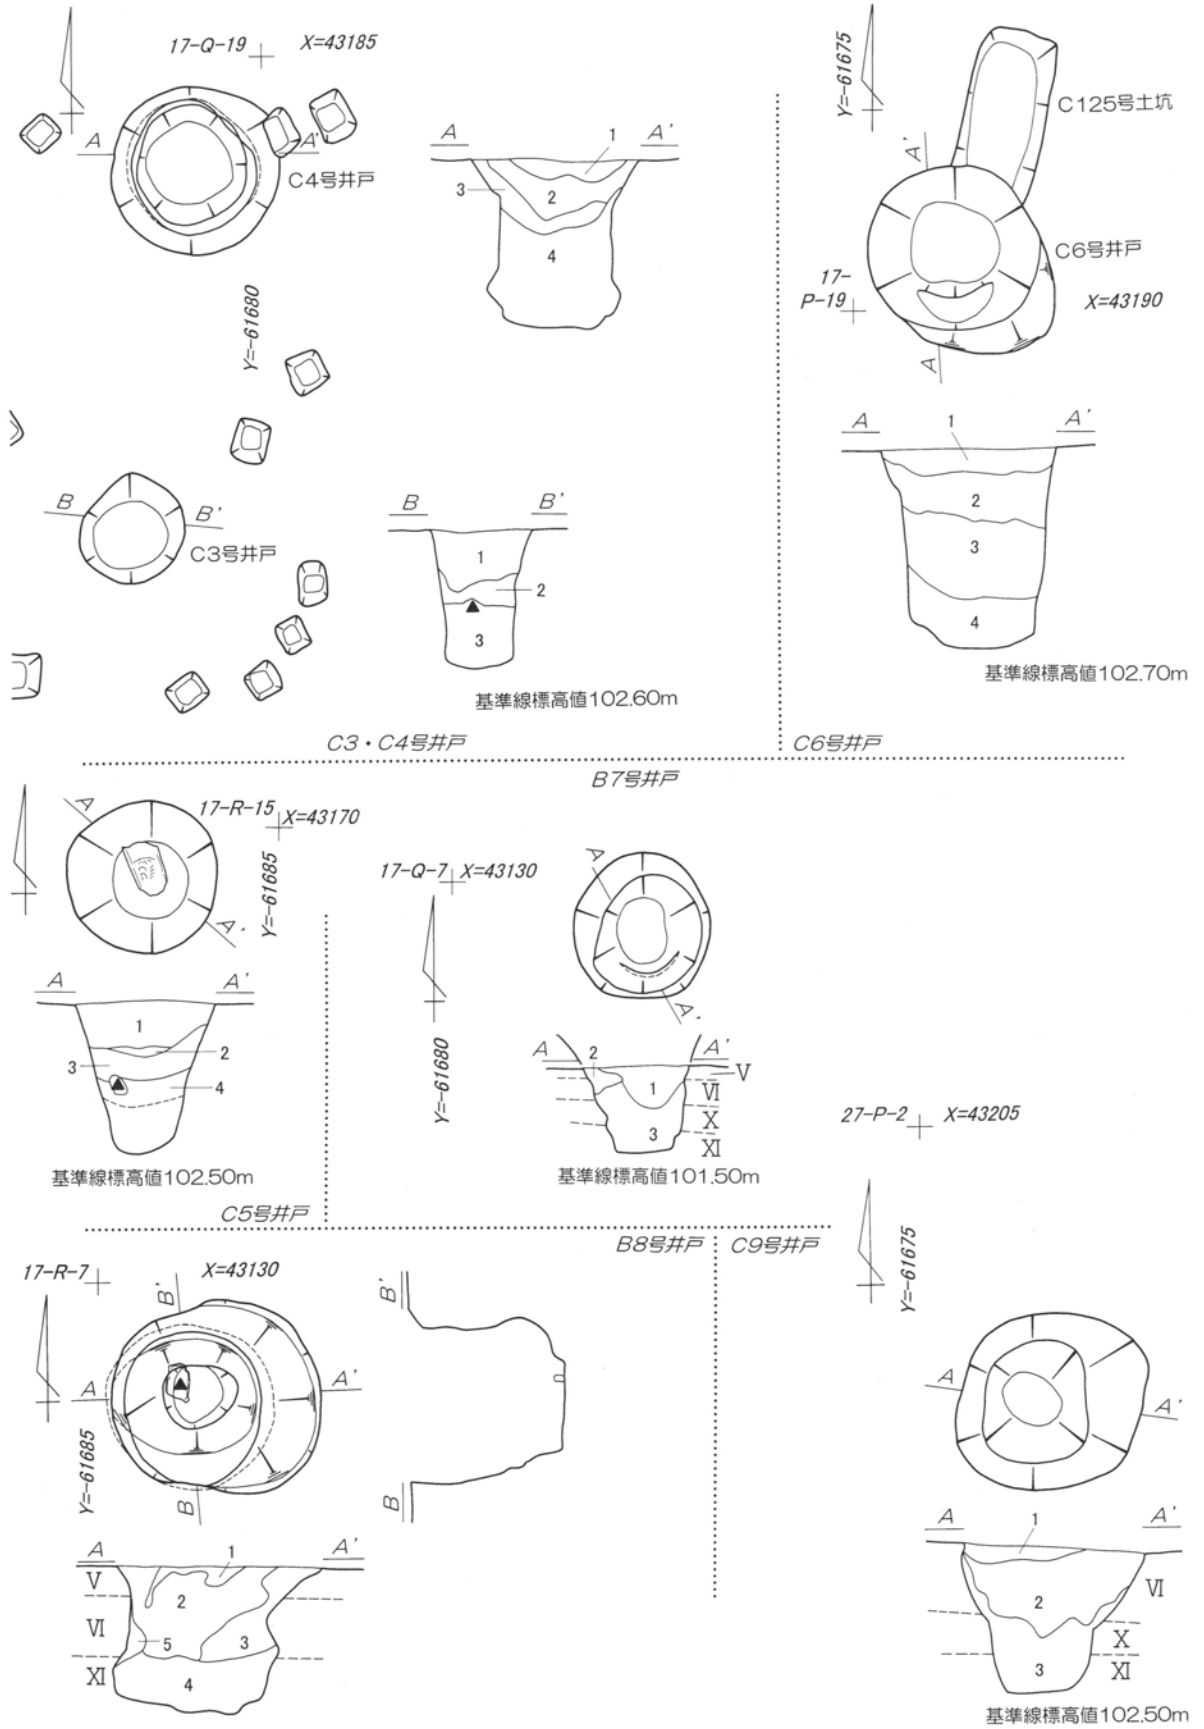

右外面拓景

右内面拓景

左内面拓景

第46図 井戸跡出土遺物実測図 1 : 4 · 1 : 6 (2)

第47図 井戸跡実測図 1 : 60

20-00038

C4号井戸

C5号井戸