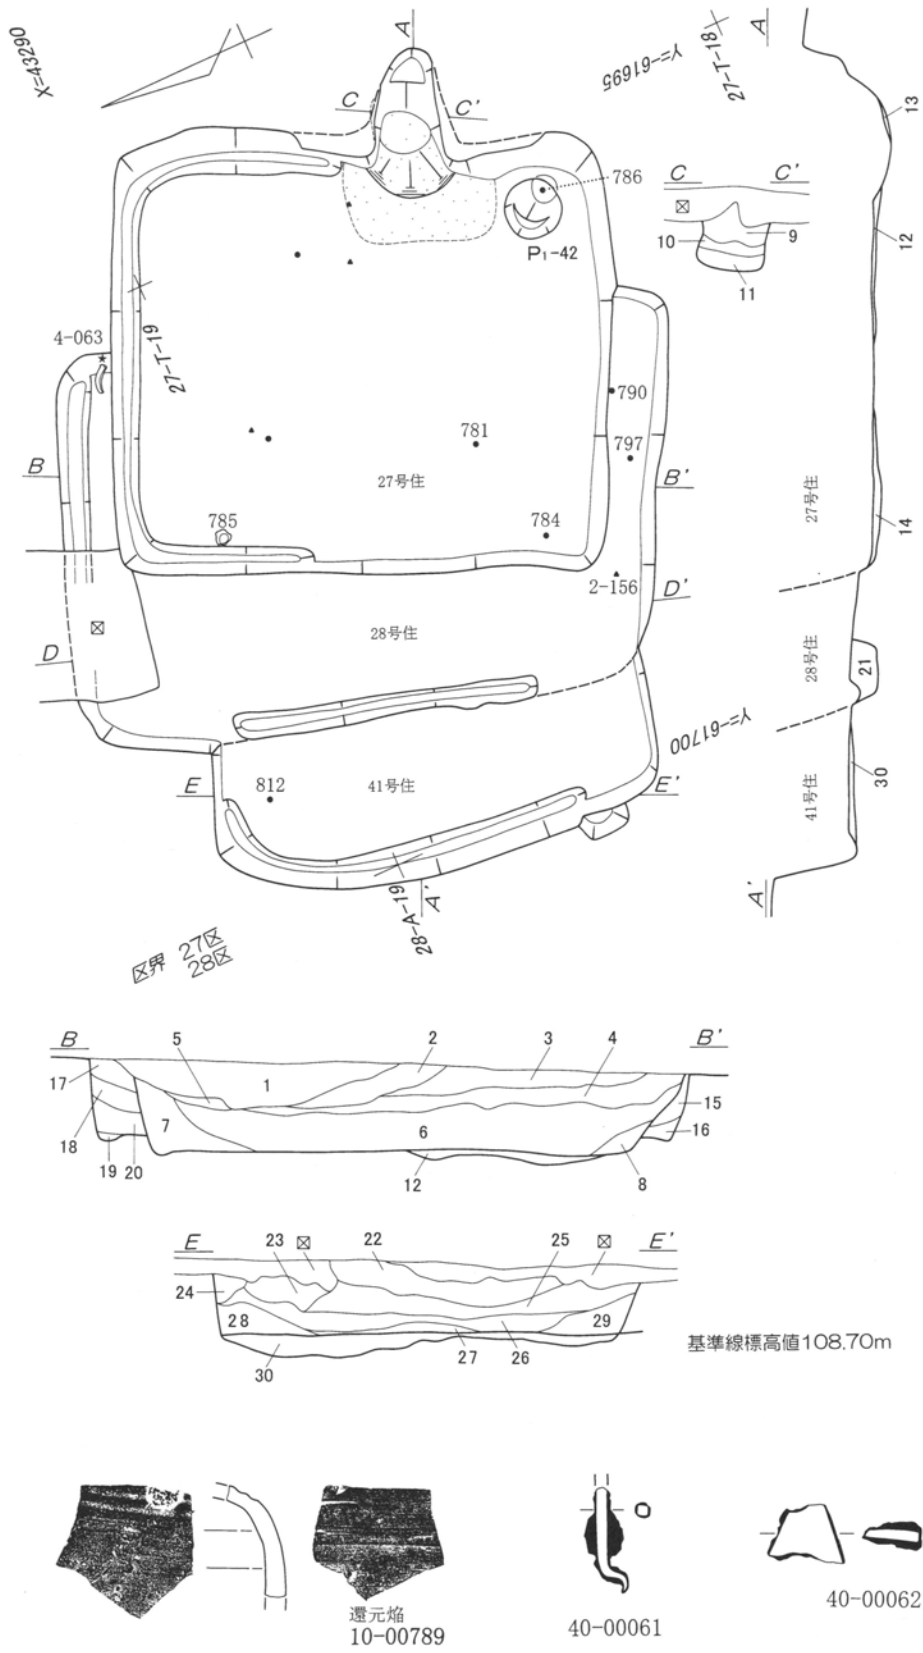

10-00781

還元焰
10-00786

第152図 第27号住居跡出土遺物実測図 1 : 3 (1)

第153図 第27・28・41号住居跡 1 : 60・第27号住居跡出土遺物実測図 1 : 3 (2)

第154図 第27・28・41号住居跡掘方 1 : 60・第27号住居跡出土遺物実測図 1 : 3 (3)

第155図 第28号住居跡出土遺物実測図1：3

第156図 第41号住居跡出土遺物実測図 1 : 3