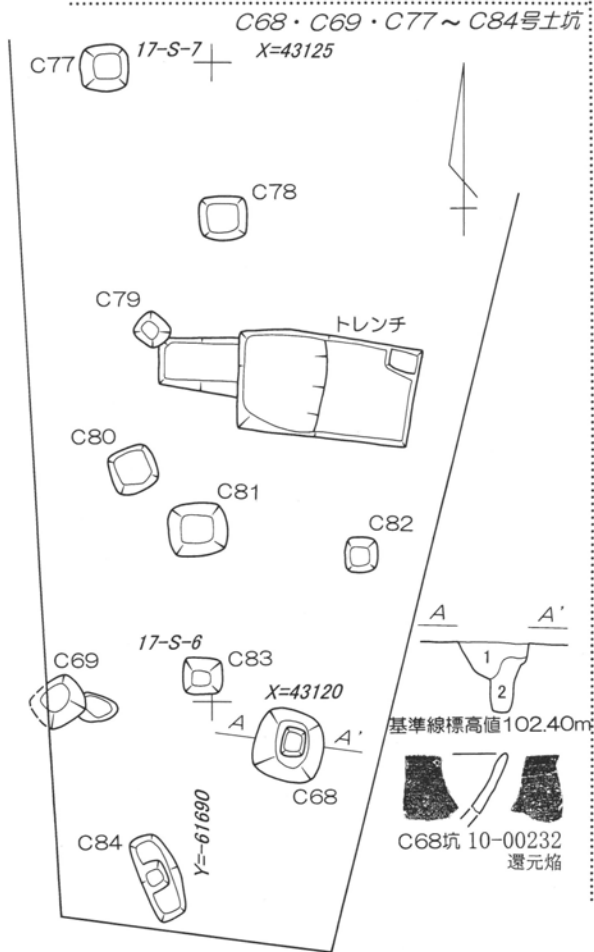

C63・C67号土坑

C70~C75号土坑

C64号土坑

基準線標高値102.60m X=43135

基準線標高値102.70m

C68・C69・C77~C84号土坑

基準線標高値102.40m

第53図 土坑実測図 1:60・出土遺物実測図 1:3 (4)