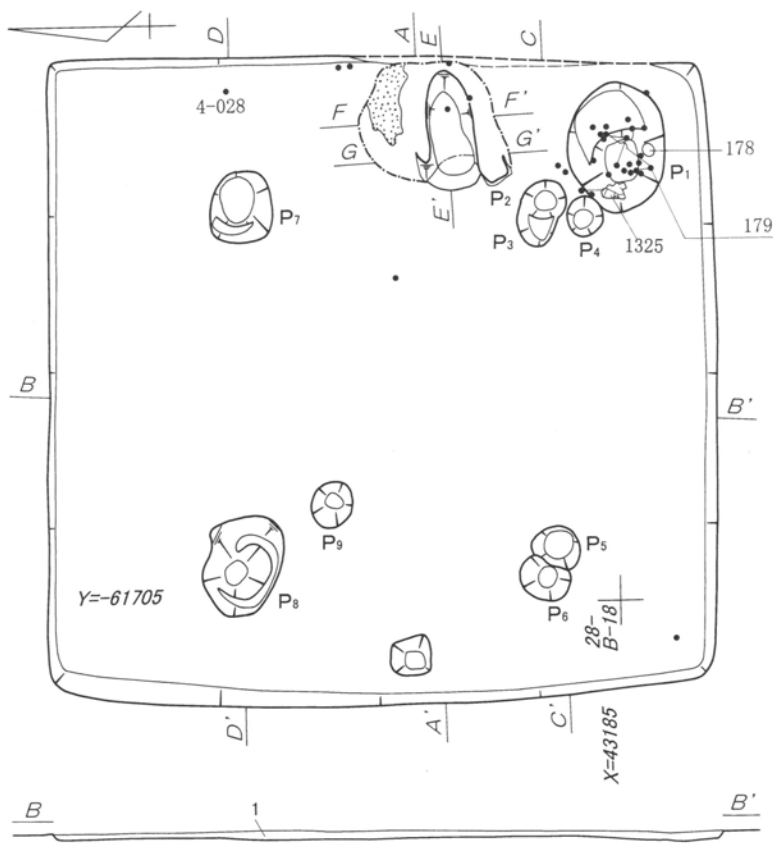

(1/6) 20-00026

(61) 9 : 1 図測実物遺出土・88 : 1 溝状遺構 第25図

第26図 第24号溝状遺構 1 : 80・出土遺物実測図 1 : 6 (20)

第27図 溝状遺構出土遺物実測図 1 : 3 · 1 : 4 (21)

B28号溝
B29号溝

第28図 溝状遺構出土遺物実測図 1 : 3 · 1 : 4 (22)

第29図 溝状遺構出土遺物実測図 1 : 2 · 1 : 3 (23) (B29溝)

第30図 溝状遺構出土遺物実測図 1 : 3 (24)

第31図 第1号道跡出土遺物実測図 1 : 3

第32図 第1号住居跡出土遺物実測図 1 : 3

基準線標高値103.60m

1マス36cmの方眼

基準線標高値103.50m

第33図 第1号住居跡 1:60・竈1:30実測図

基準線標高値103.00m

基準線標高値102.90m

基準線標高値102.70m

基準線標高値102.70m

第34図 第2号住居跡 1:60・竈 1:30実測図

10-00181

10-00183

10-00182

10-00184