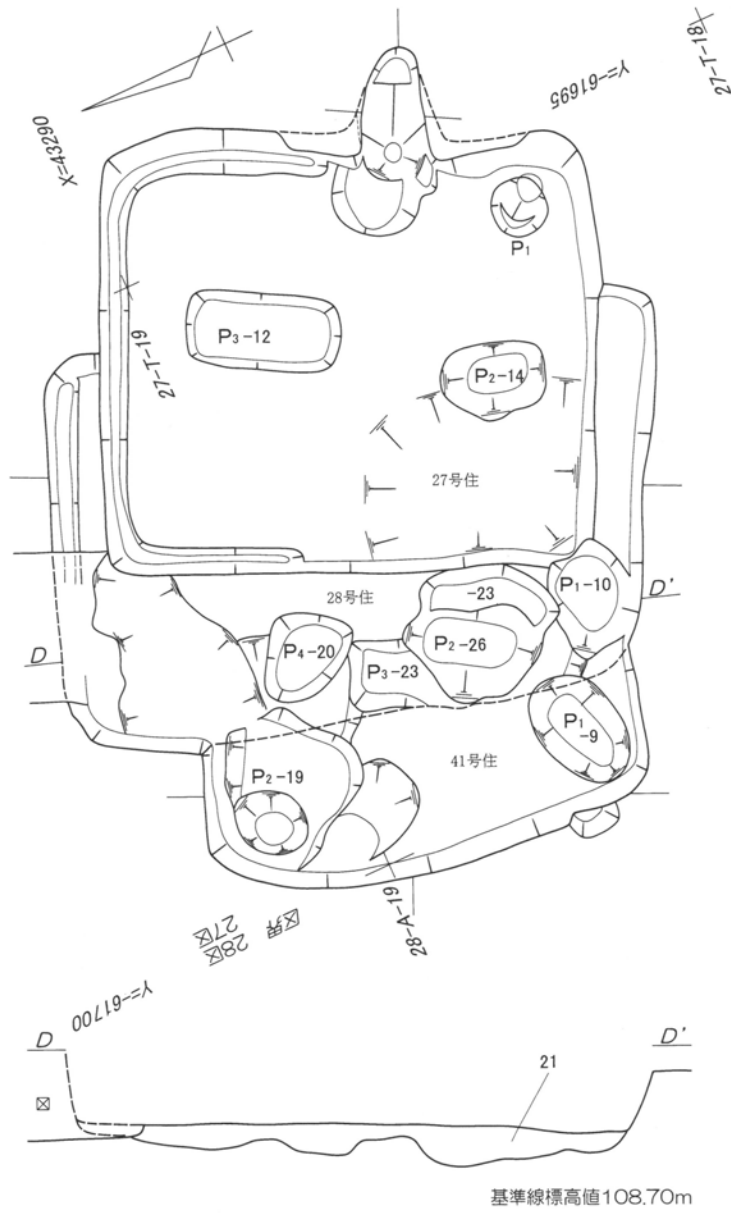

10-00781

還元焰
10-00786

第152図 第27号住居跡出土遺物実測図 1 : 3 (1)

第153図 第27・28・41号住居跡 1 : 60・第27号住居跡出土遺物実測図 1 : 3 (2)

第154図 第27・28・41号住居跡掘方 1 : 60・第27号住居跡出土遺物実測図 1 : 3 (3)

第155図 第28号住居跡出土遺物実測図1：3

第156図 第41号住居跡出土遺物実測図 1 : 3