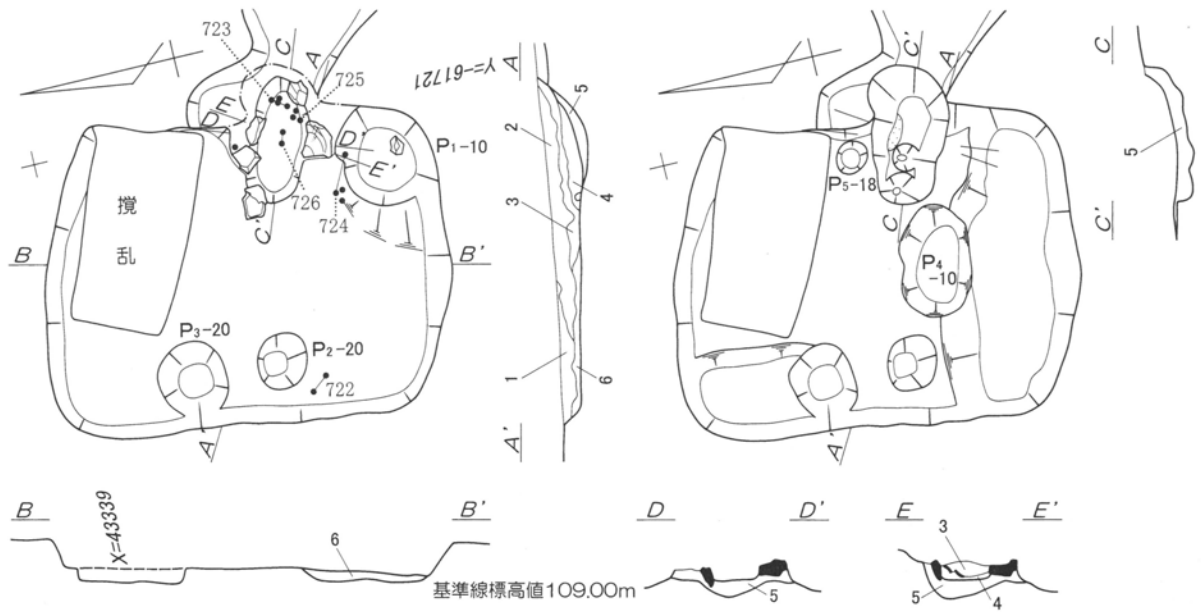

酸化燻 10-00719

第133図 第19号住居跡出土遺物実測図 1 : 3 (1)