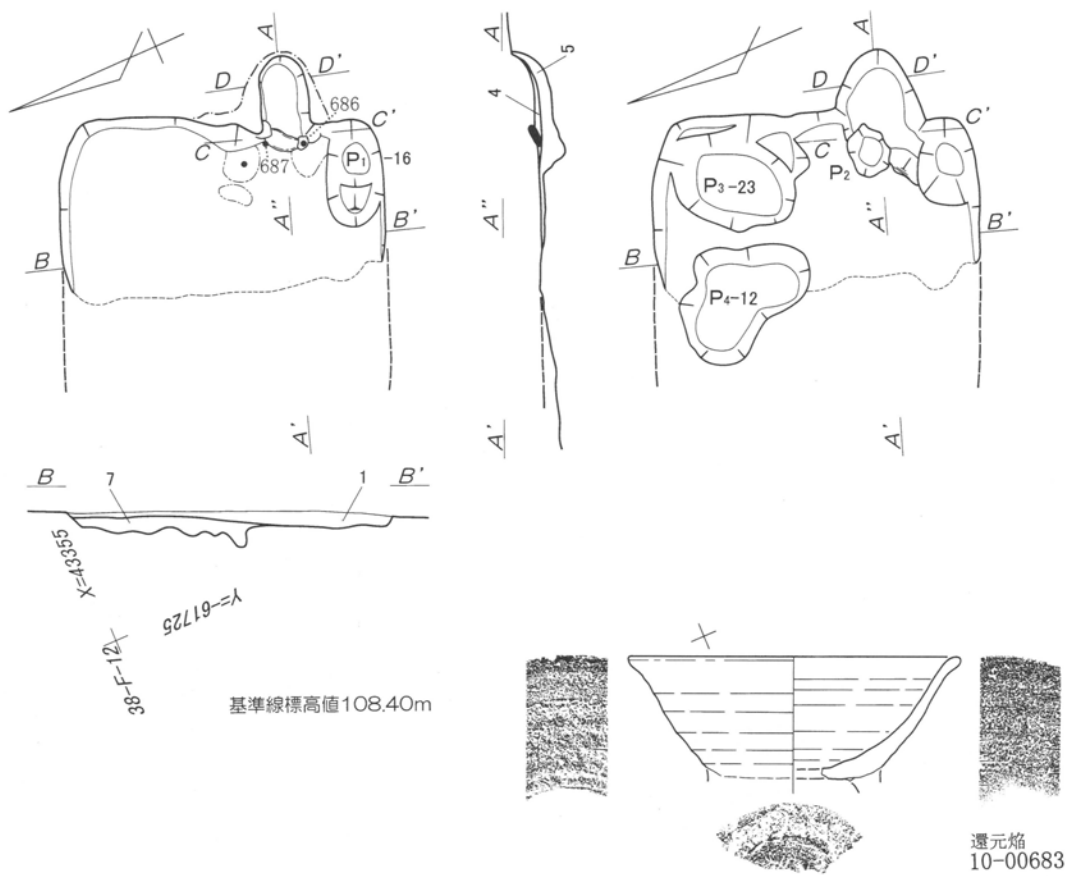

第119図 第12号住居跡 1 : 60・出土遺物実測図 1 : 3 (1)

基準線標高値108.40m

第120図 第12号住居跡竈 1:30・出土遺物実測図 1:3 (2)

基準線標高値108.70m

10-00688

10-00689

10-00690

10-00691