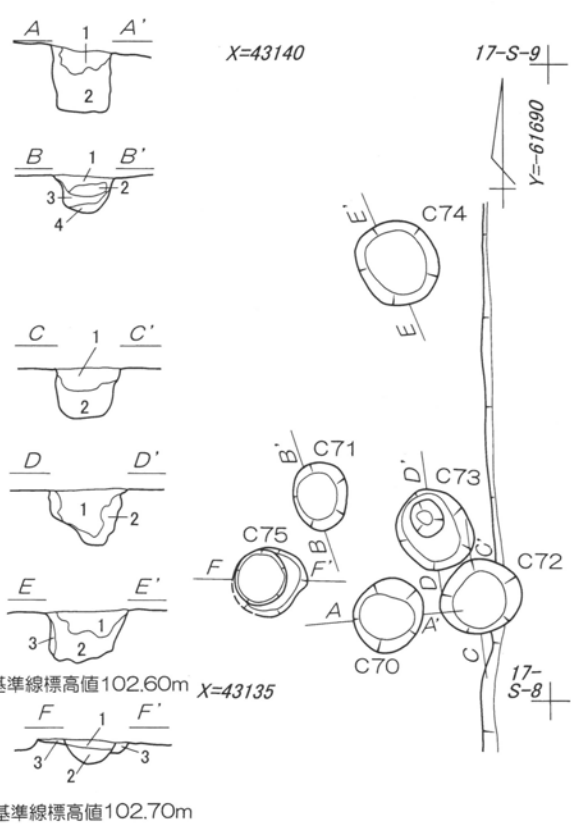

(1/4) 10-00201

(1/5) 20-00039

第48図 井戸跡出土遺物実測図 1 : 3 ・ 1 : 4 ・ 1 : 5 (3)

第49図 井戸跡出土遺物実測図 1 : 3 (4)

第50図 土坑実測図 1 : 60・出土遺物実測図 1 : 3 (1)

第51図 土坑実測図 1:60・出土遺物実測図 1:1・1:3・1:4 (2)

第52図 土坑実測図 1 : 60 (3)

C61号土坑

C63・C67号土坑

C70~C75号土坑

C64号土坑

基準線標高値102.60m X=43135

基準線標高値102.70m

C68・C69・C77~C84号土坑

基準線標高値102.40m

第53図 土坑実測図 1:60・出土遺物実測図 1:3 (4)