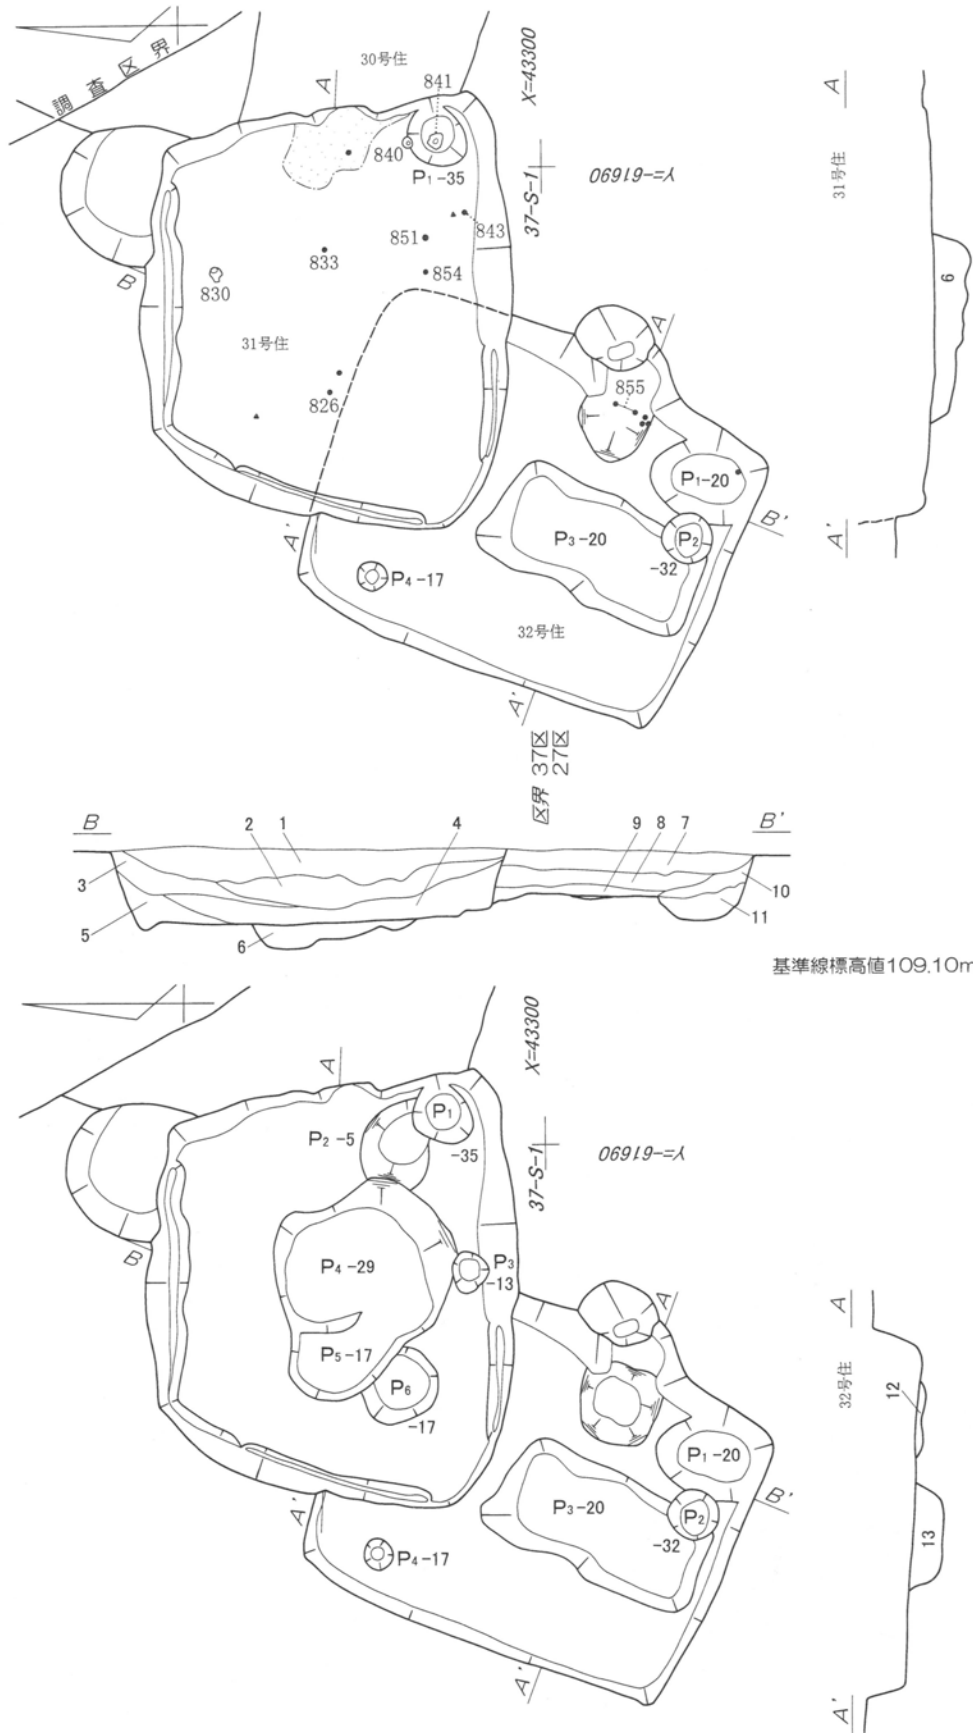

第158図 第30号住居跡 1 : 60 • 出土遺物実測図 1 : 3