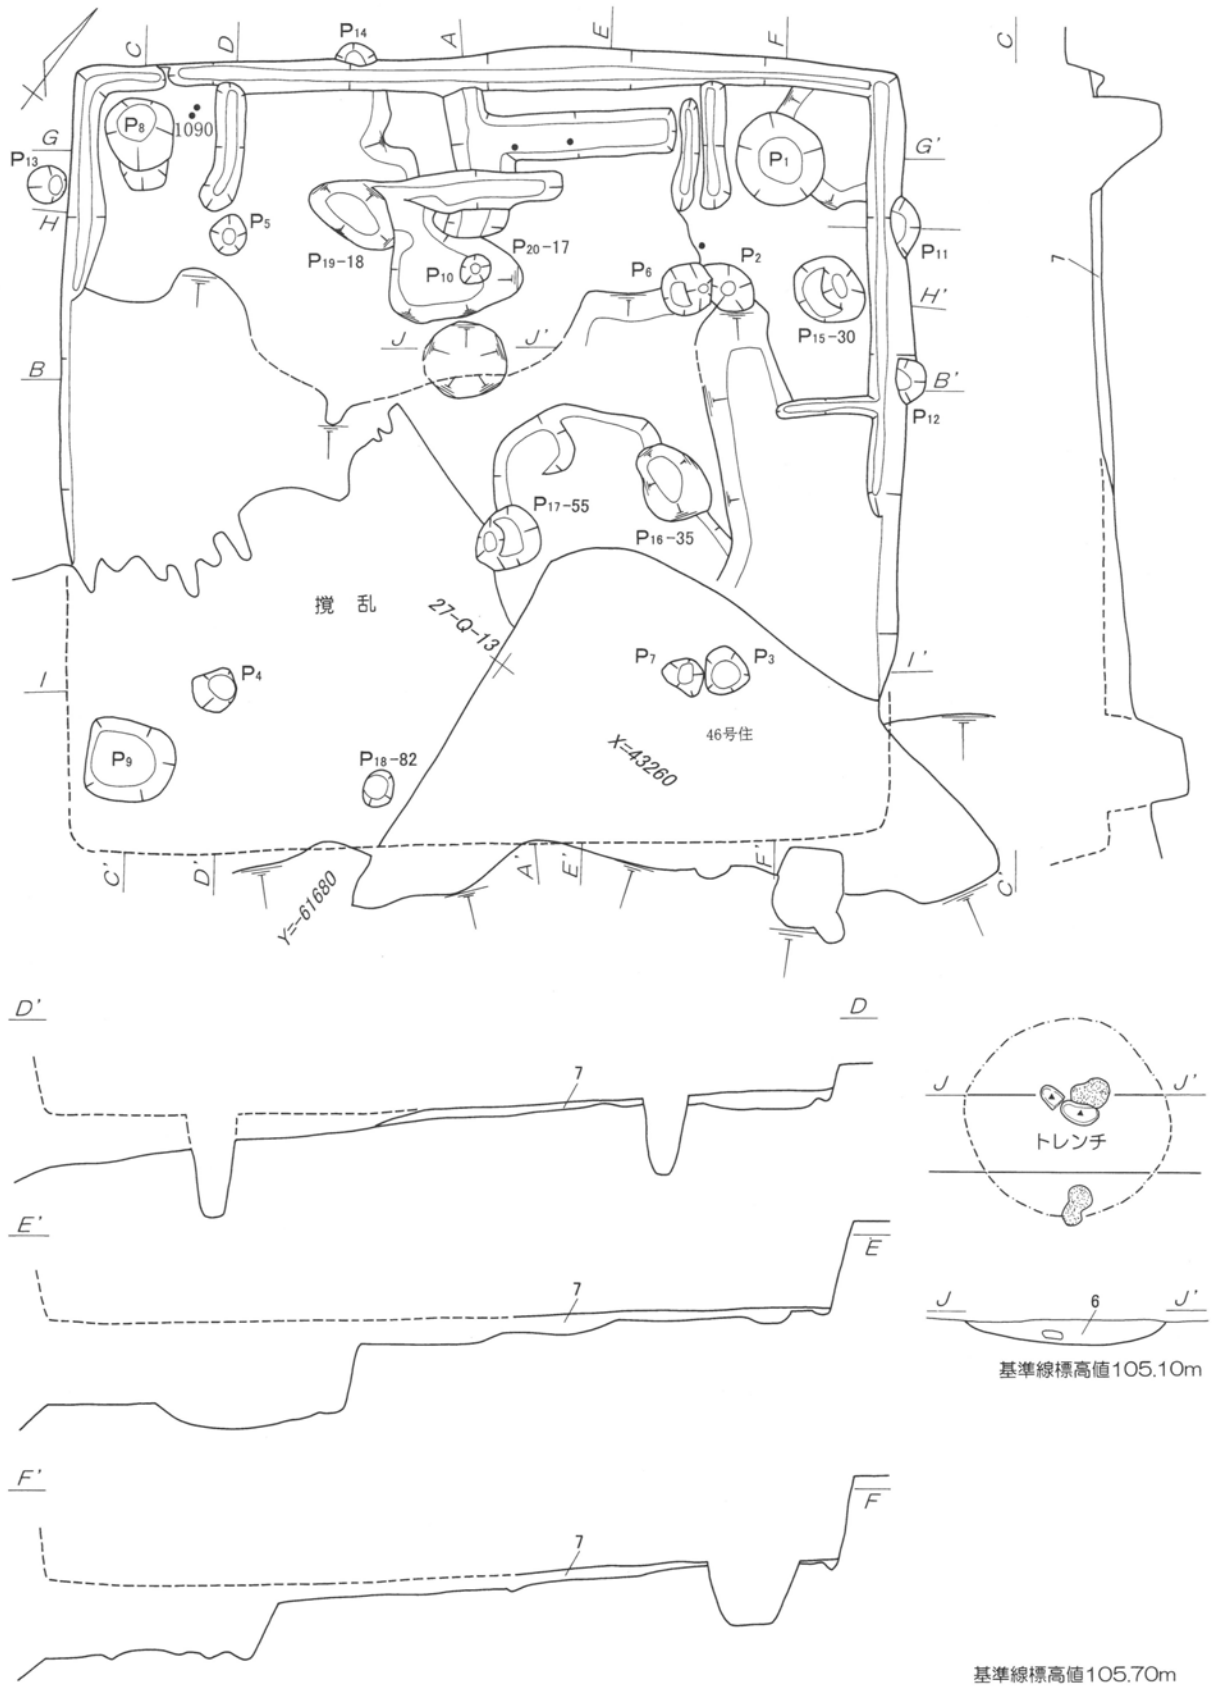

第217図 第50号住居跡実測図 1 : 60