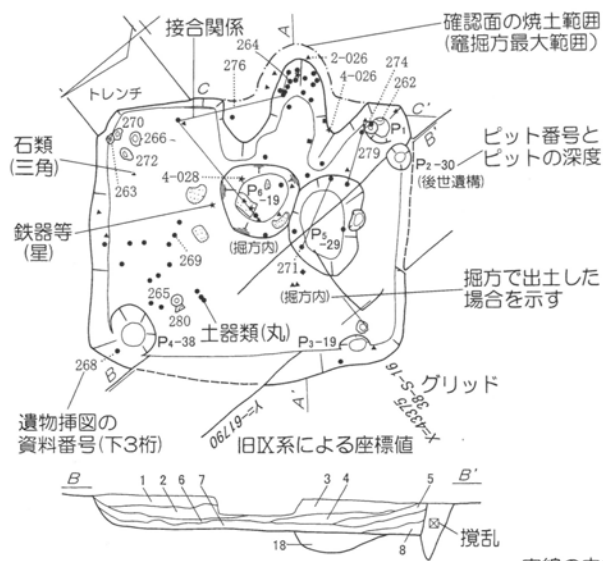

型膚・型目 土師器の撫で整形線

焼成時の焼きの各様

刷毛撫で整形後更に整形を受けている場合

実線の中心線は直接実測
 一点鎖線の中心線は回転実測
 破線の中心線は復元実測

基部の単位不分明な打撃剥離

富田漆田遺跡南側調査区

第1図 第1～4号溝状遺構土層断面図 1 : 60

第2図 第4・5号溝状遺構土層断面図1:60