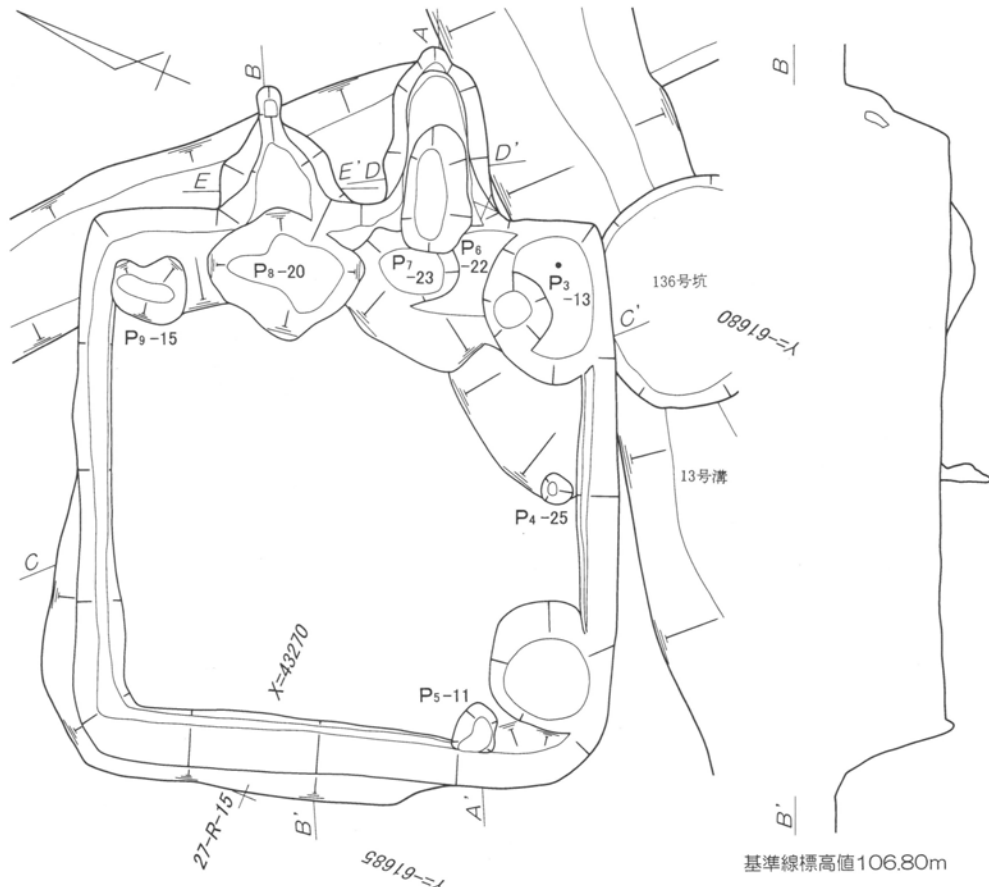

第214図 第49号住居跡 1:60・出土遺物実測図 1:3 (1)