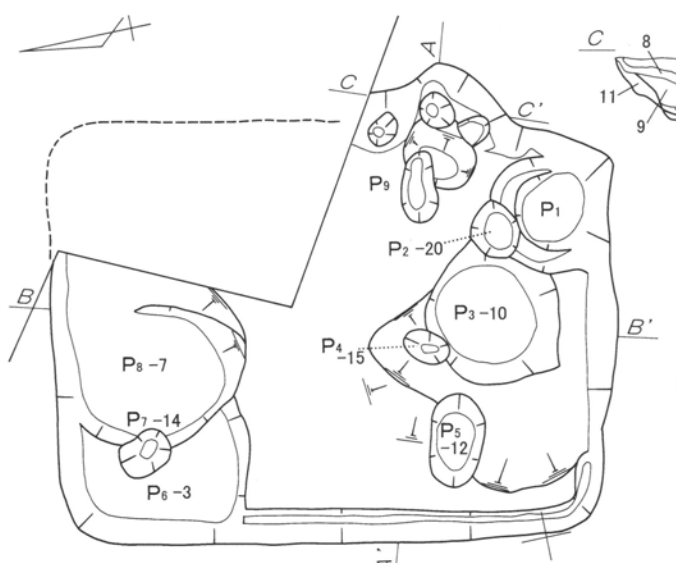

10-01329

第223図 第52号住居跡 1 : 60 ・ 出土遺物実測図 1 : 3 (1)

第224図 第52号住居跡出土遺物実測図 1 : 3 (2)

墨書-81 10-01110

基準線標高値109.60m

墨書-82 10-01111

10-01112

10-01113