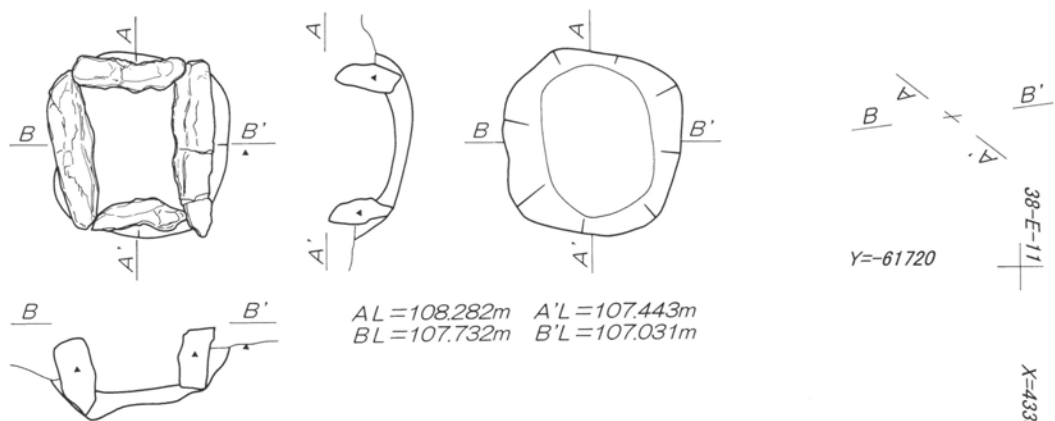

第230図 第57号住居跡出土遺物実測図 1 : 3 (2)

基準線標高値109.80m

(1/1) 20-00177

中性焰
墨書-90
10-01143

第231図 第60・61号住居跡 1 : 60・第60号住居跡出土遺物実測図 1 : 3 (1)

第232図 第60号住居跡出土遺物実測図 1 : 3 (2)

第233図 第61号住居跡掘方 1 : 60・
出土遺物実測図 1 : 3

第234図 第62号住居跡 1 : 60・
出土遺物実測図 1 : 3