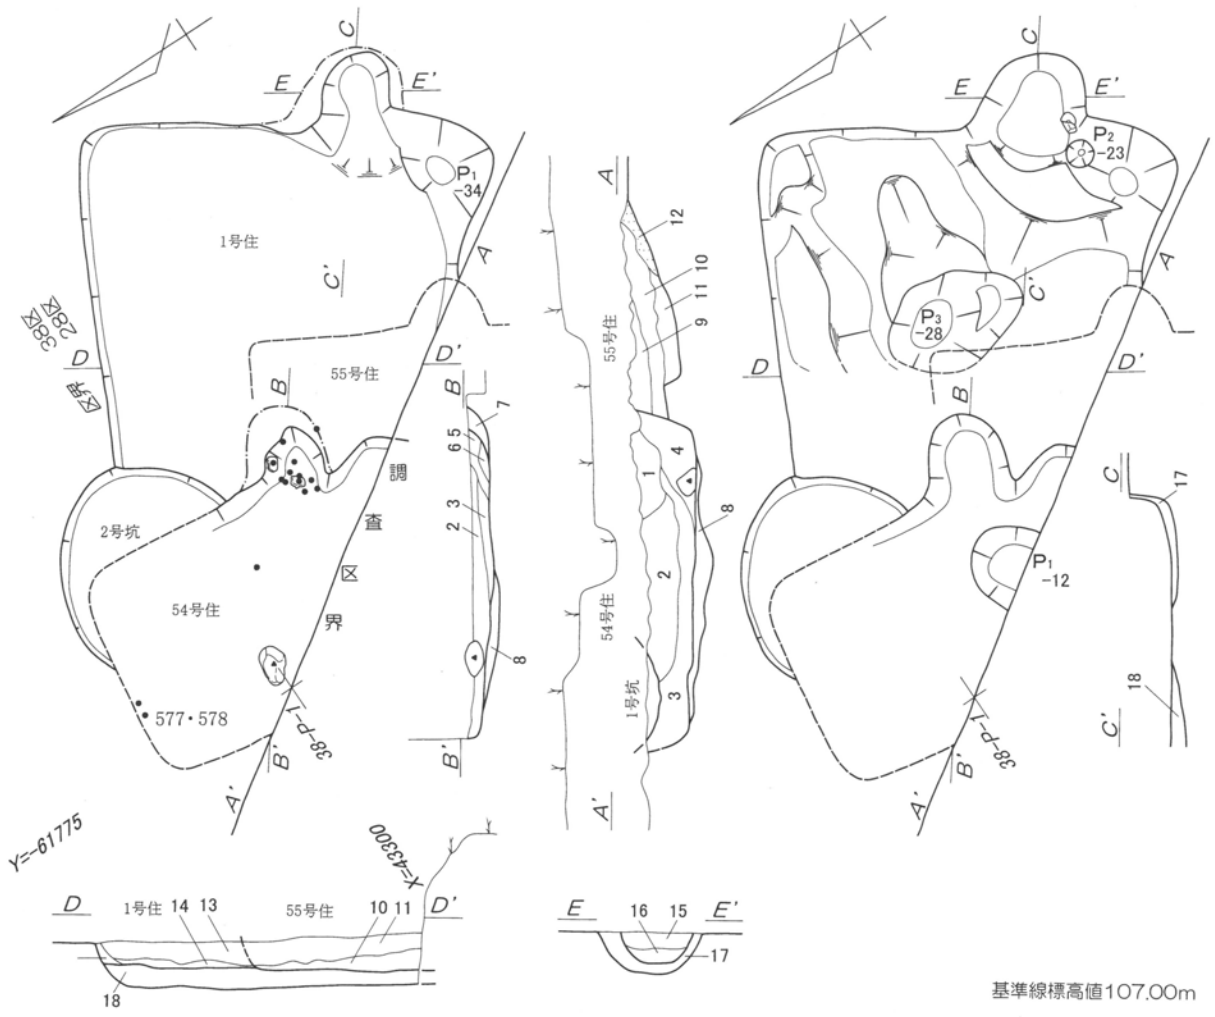

第87図 第13・14号溝状遺構出土遺物実測図 1 : 3