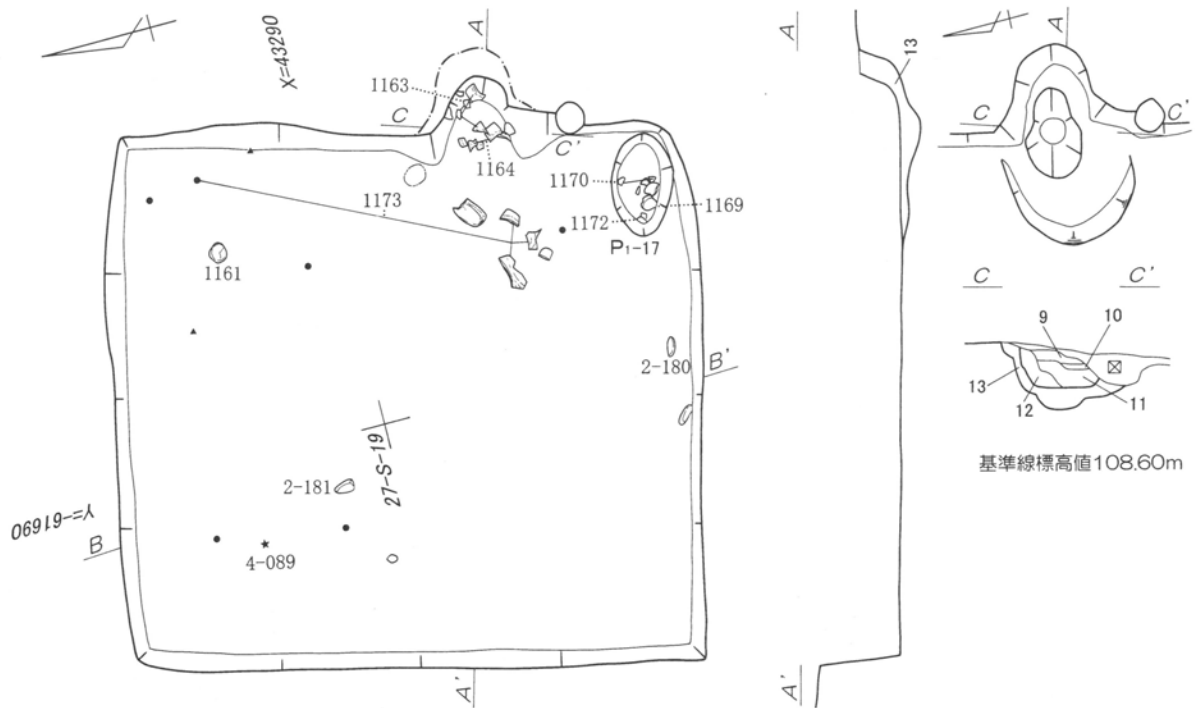

良

墨書-92 10-01161