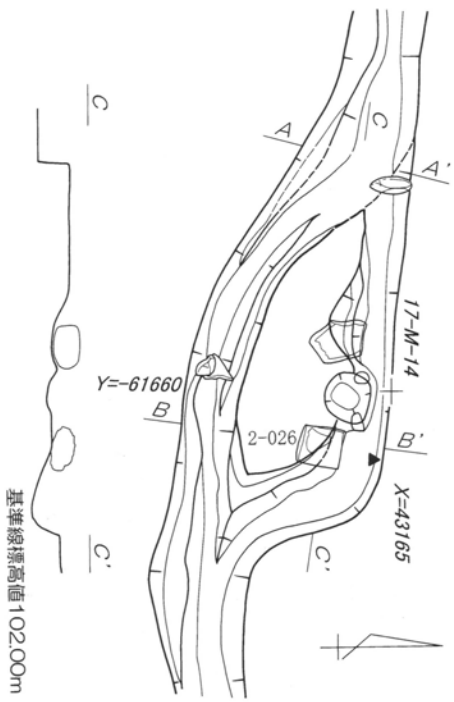

第11図 溝状遺構出土遺物実測図 1 : 6 (6) (B4溝)

第12図 溝状遺構出土遺物実測図 1 : 6 (7) (B 4 溝)

(1/6) 20-00016

第14図 溝状遺構出土遺物実測図1：6（9）（C4溝）

第15図 溝状遺構出土遺物実測図 1 : 3 (10)

第16図 溝状遺構出土遺物実測図 1 : 2 · 1 : 3 (11)

第17図 溝状遺構出土遺物実測図 1 : 3 (12)

第18図 溝状遺構出土遺物実測図 1 : 3 (13) (C16溝)

第19図 溝状遺構出土遺物実測図 1 : 3 (14)

第20図 第19号溝状遺構実測図 1 : 50 · 1 : 100

第21図 溝状遺構出土遺物実測図 1 : 2 ・ 1 : 3 (15) (B19溝)

第22図 溝状遺構出土遺物実測図 1 : 2 · 1 : 3 · 1 : 4 (16)

第23図 溝状遺構出土遺物実測図 1 : 2 · 1 : 3 (17)

第24図 溝状遺構出土遺物実測図 1 : 3 · 1 : 4 (18)

(1/6) 20-00026

(61) 9 : 1 図測実物遺出土・88 : 1 溝状遺構 第25図

第26図 第24号溝状遺構 1 : 80・出土遺物実測図 1 : 6 (20)

第27図 溝状遺構出土遺物実測図 1 : 3 · 1 : 4 (21)

B28号溝
B29号溝

第28図 溝状遺構出土遺物実測図 1 : 3 · 1 : 4 (22)

第29図 溝状遺構出土遺物実測図 1 : 2 · 1 : 3 (23) (B29溝)

第30図 溝状遺構出土遺物実測図 1 : 3 (24)

第31図 第1号道跡出土遺物実測図 1 : 3

第32図 第1号住居跡出土遺物実測図 1 : 3

基準線標高値103.60m

1マス36cmの方眼

基準線標高値103.50m

第33図 第1号住居跡 1:60・竈1:30実測図

基準線標高値103.00m