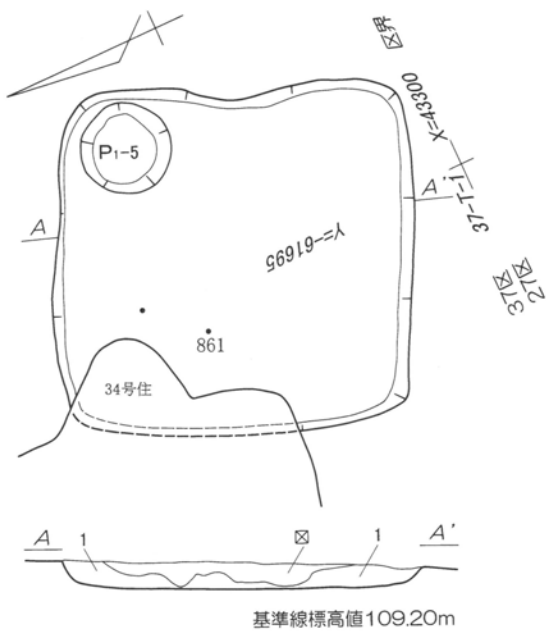

還元焰
墨書-73 10-00857

還元焰 漆田産か
墨書-74 10-00858

還元焰
10-00859

第163図 第32号住居跡出土遺物実測図 1 : 3

基準線標高値109.20m

10-00860

10-00861

漆田産
還元焰 10-00862