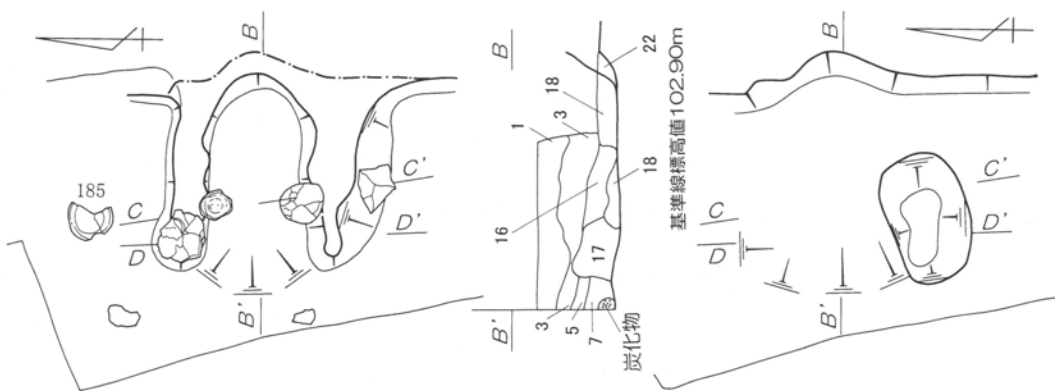

第30図 溝状遺構出土遺物実測図 1 : 3 (24)

第31図 第1号道跡出土遺物実測図 1 : 3

第32図 第1号住居跡出土遺物実測図 1 : 3

基準線標高値103.60m

1マス36cmの方眼

基準線標高値103.50m

第33図 第1号住居跡 1:60・竈1:30実測図

基準線標高値103.00m

基準線標高値102.90m

基準線標高値102.70m

基準線標高値102.70m

第34図 第2号住居跡 1:60・竈 1:30実測図

10-00181

10-00183

10-00182

10-00184