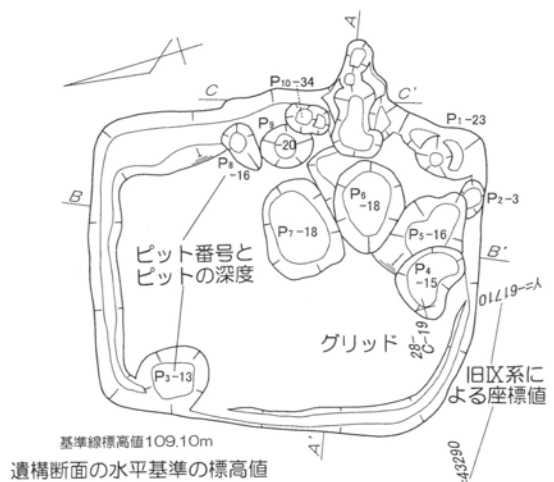

遺構

グリッド (区界)	グリッド (区内)	焼土 (確認面)	焼土 (遺構内)	灰・炭化物	攪乱	土・陶器	石器・礫	鉄器	縄文・古代	中近世	床・壁面印

遺物

撫で	筥撫で	撫で (方向不詳)	削り	削り (方向不詳)	研磨 (単位不詳)	回転実測	撫で	轆轤整形	ハゼ	隆帯	沈線

赤色顔料	黒色燻し	漆	炭化	その他
				各図中に指示
鉄分		発泡	羽口	

羽口

炉の鎔着	ガラス分	還元	中性	酸化

型膚・型目 土師器の撫で整形線

焼成時の焼きの各様

刷毛撫で整形後更に整形を受けている場合

実線の中心線は直接実測
 一点鎖線の中心線は回転実測
 破線の中心線は復元実測

基部の単位不分明な打撃剥離

富田漆田遺跡南側調査区

第1図 第1～4号溝状遺構土層断面図 1 : 60

第2図 第4・5号溝状遺構土層断面図1:60