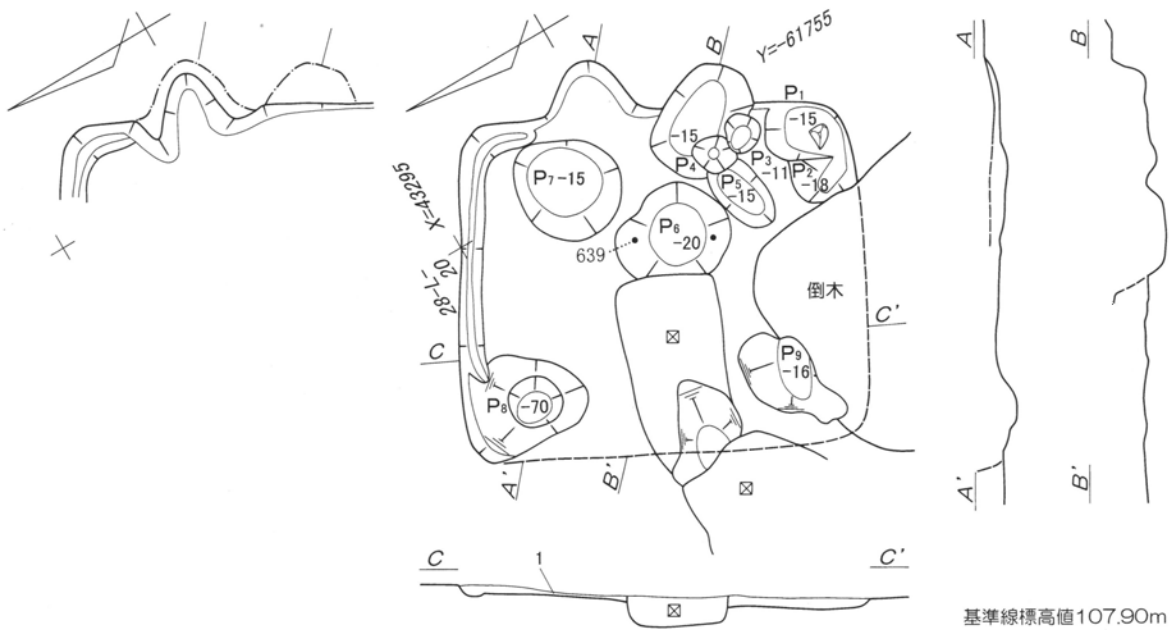

第105図 第4号住居跡出土遺物実測図 1 : 3 · 1 : 5 (7)