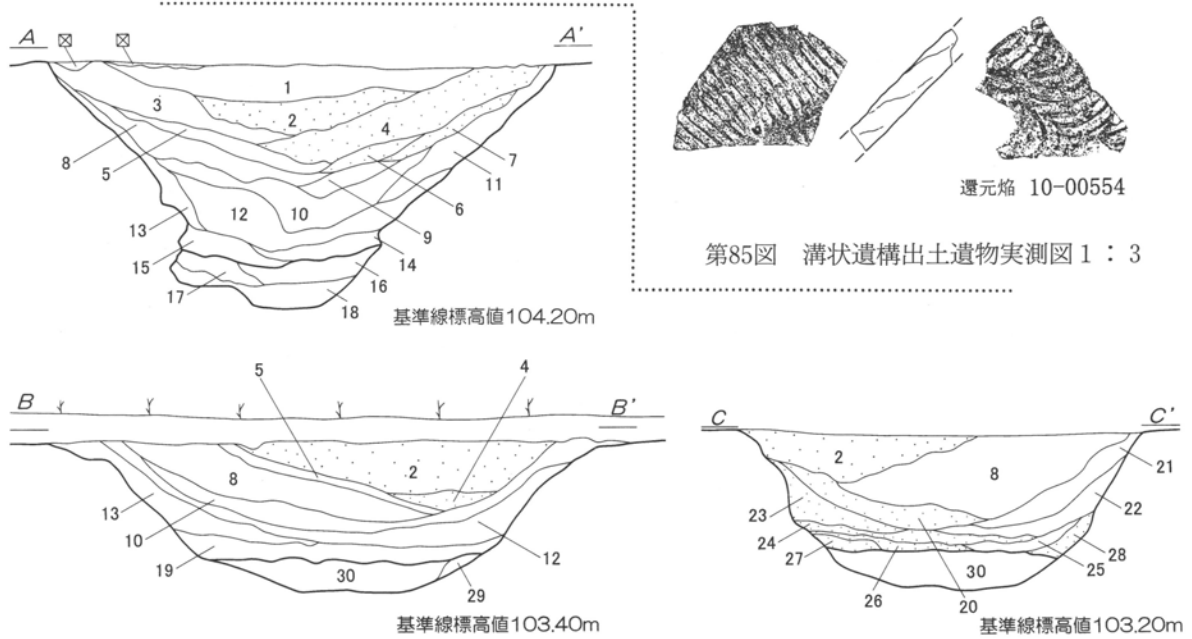

第82図 墨書集成1:3(2)

富田漆田遺跡北側調査区

第83図 第12・13号溝状遺構実測図 1 : 80

第84図 第18号溝状遺構実測図 1 : 160

第85図 溝状遺構出土遺物実測図 1 : 3

第86図 第18号溝状遺構土層断面実測図 1 : 60

10-00555

10-00556