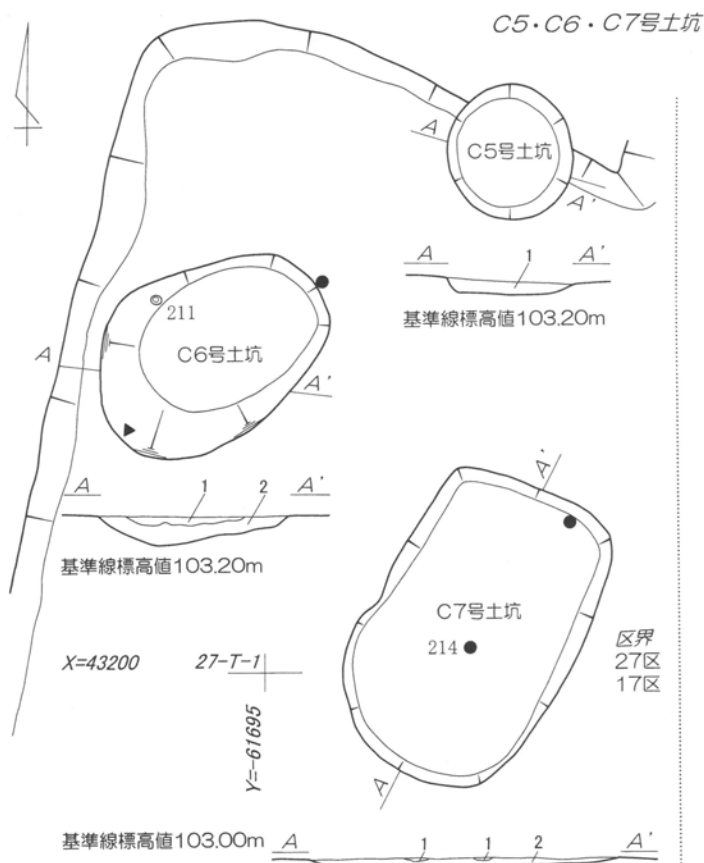

一般国道17号(上武国道)改築工事に伴う
埋蔵文化財発掘調査報告書

《図版編》

2006

国 土 交 通 省
群 馬 県 教 育 委 員 会
(財)群馬県埋蔵文化財調査事業団

凡例 2

1. 本書で使用した方位記号は真北を指す。
2. 本書に掲載した実測図の縮尺は以下の通りである。
遺構・遺物
 竪穴状住居跡 1:60 竪穴状遺構 1:60 掘立柱建物跡 1:60 土坑 1:30・1:60
 土墳墓 1:30 土器類・陶磁器類・石器類 1:3
3. 遺物観察表中の「色調」は、『標準土色帳』農林省農林水産技術会議事務局監修 財団法人日本色彩研究所色表監修 1976を使用して記載した。須恵器等は慣用的に用いている名称をも用いている。
4. 遺構実測図中の等高線・断面基準線は海拔で示した。
5. 遺構実測図中の遺物番号は出土遺物実測図の番号と一致し、挿図番号一枚番号の順で示した。
6. 遺物の実測図作成に当たっては、当団拡大整理委員会歴史部で編集した『歴史時代遺物実測仕様書—遺物編』に準拠したが、全てがこの限りではない。
7. 各図中での表現・記号・略号・スクリーントーンは以下の表、及び図を参照されたい。木器は本文を参照して戴きたい。

第43図 第5号掘立柱建物跡実測図 1 : 60

第44图 第6号掘立柱建物跡実測图 1 : 60

基準線標高値 102.70m

第45図 井戸跡 1 : 60 ・ 出土遺物実測図 1 : 3 ・ 1 : 4 (1)

(1/4) 20-00035

B4号溝出土品と接合している

(1/6)
20-00036

(1/4) 20-00037

(1/4) 10-00201

(1/5) 20-00039

第48図 井戸跡出土遺物実測図 1 : 3 ・ 1 : 4 ・ 1 : 5 (3)

第49図 井戸跡出土遺物実測図 1 : 3 (4)

第50図 土坑実測図 1 : 60・出土遺物実測図 1 : 3 (1)

第51図 土坑実測図 1:60・出土遺物実測図 1:1・1:3・1:4 (2)

第52図 土坑実測図 1 : 60 (3)

C61号土坑

C63・C67号土坑

C70~C75号土坑

C64号土坑

基準線標高値102.60m X=43135

基準線標高値102.70m

C68・C69・C77~C84号土坑

基準線標高値102.40m

第53図 土坑実測図 1:60・出土遺物実測図 1:3 (4)