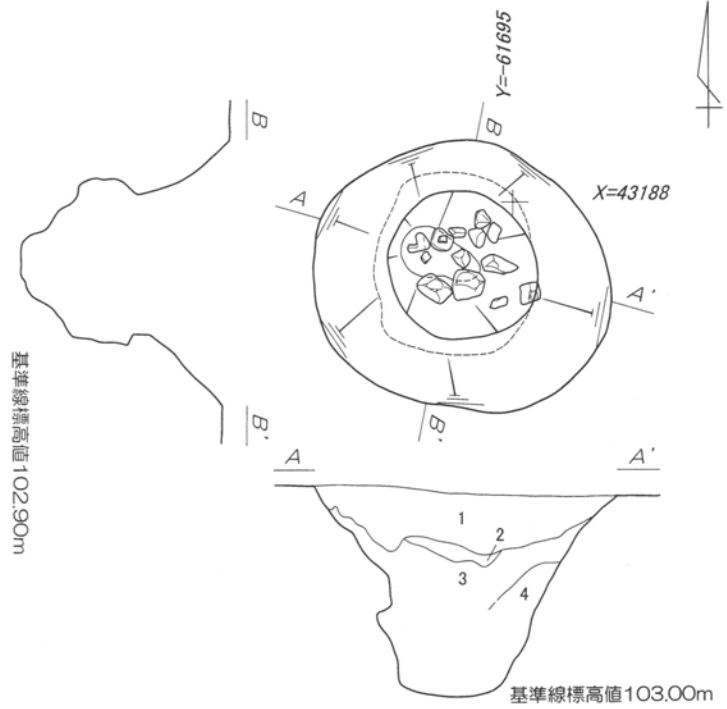

第37図 第2号住居跡出土遺物実測図1:3(3)

第38図 第2号住居跡出土遺物実測図1：3（4）

第39図 第1・7号掘立柱建物跡実測図 1 : 60

第40図 第2号掘立柱建物跡実測図 1 : 60

第41図 第3号掘立柱建物跡実測図 1:60

基準線標高値102.70m

基準線標高値102.80m

第42図 第4号掘立柱建物跡実測図 1:60

第43図 第5号掘立柱建物跡実測図 1 : 60

第44图 第6号掘立柱建物跡実測图 1 : 60

基準線標高値 102.70m

第45図 井戸跡 1 : 60 ・ 出土遺物実測図 1 : 3 ・ 1 : 4 (1)

(1/4) 20-00035

B4号溝出土品と接合している

(1/6)
20-00036

(1/4) 20-00037