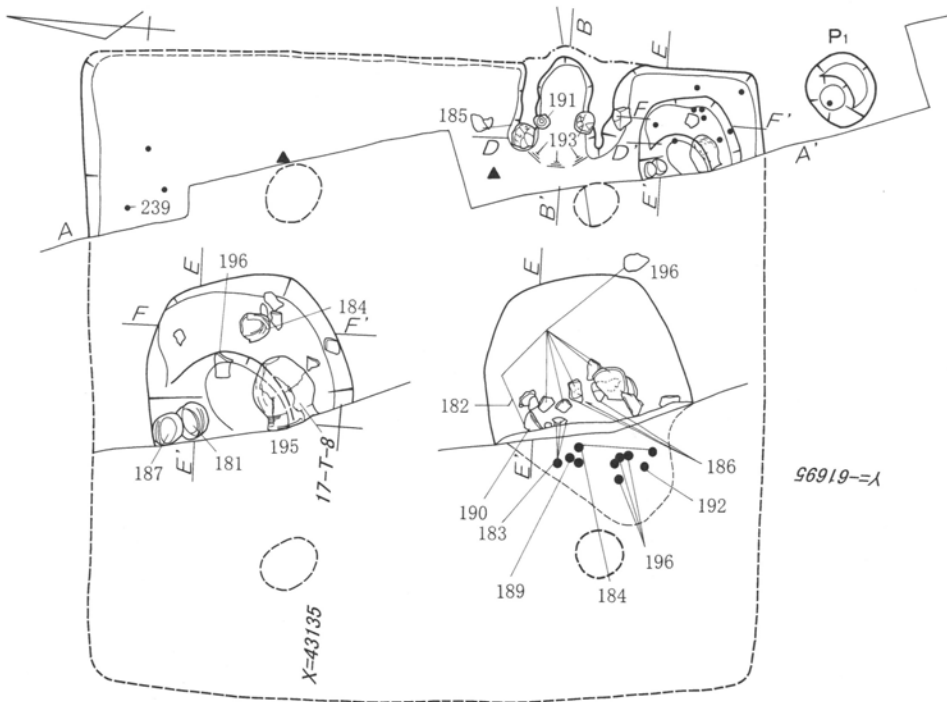

第30図 溝状遺構出土遺物実測図 1 : 3 (24)

第31図 第1号道跡出土遺物実測図 1 : 3

第32図 第1号住居跡出土遺物実測図 1 : 3

基準線標高値103.60m

1マス36cmの方眼

基準線標高値103.50m

第33図 第1号住居跡 1:60・竈1:30実測図

基準線標高値103.00m

基準線標高値102.90m

基準線標高値102.70m

基準線標高値102.70m

第34図 第2号住居跡 1:60・竈 1:30実測図

10-00181

10-00183

10-00182

10-00184