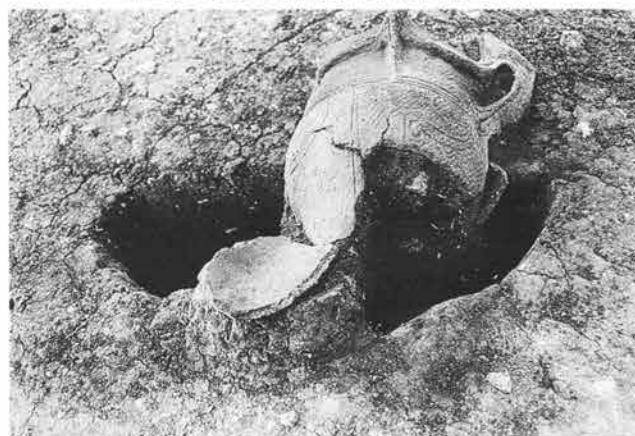

19区30号住居作業風景（東から）

19区34号住居全景（南東から）

19区34号住居遺物出土状況（南東から）

19区34号住居検出状況（北西から）

19区34号住居遺物出土状況（南東から）

19区34号住居遺物出土状況（南から）

19区34号住居遺物出土状況（北から）

19区34号住居埋甕検出状況（北東から）