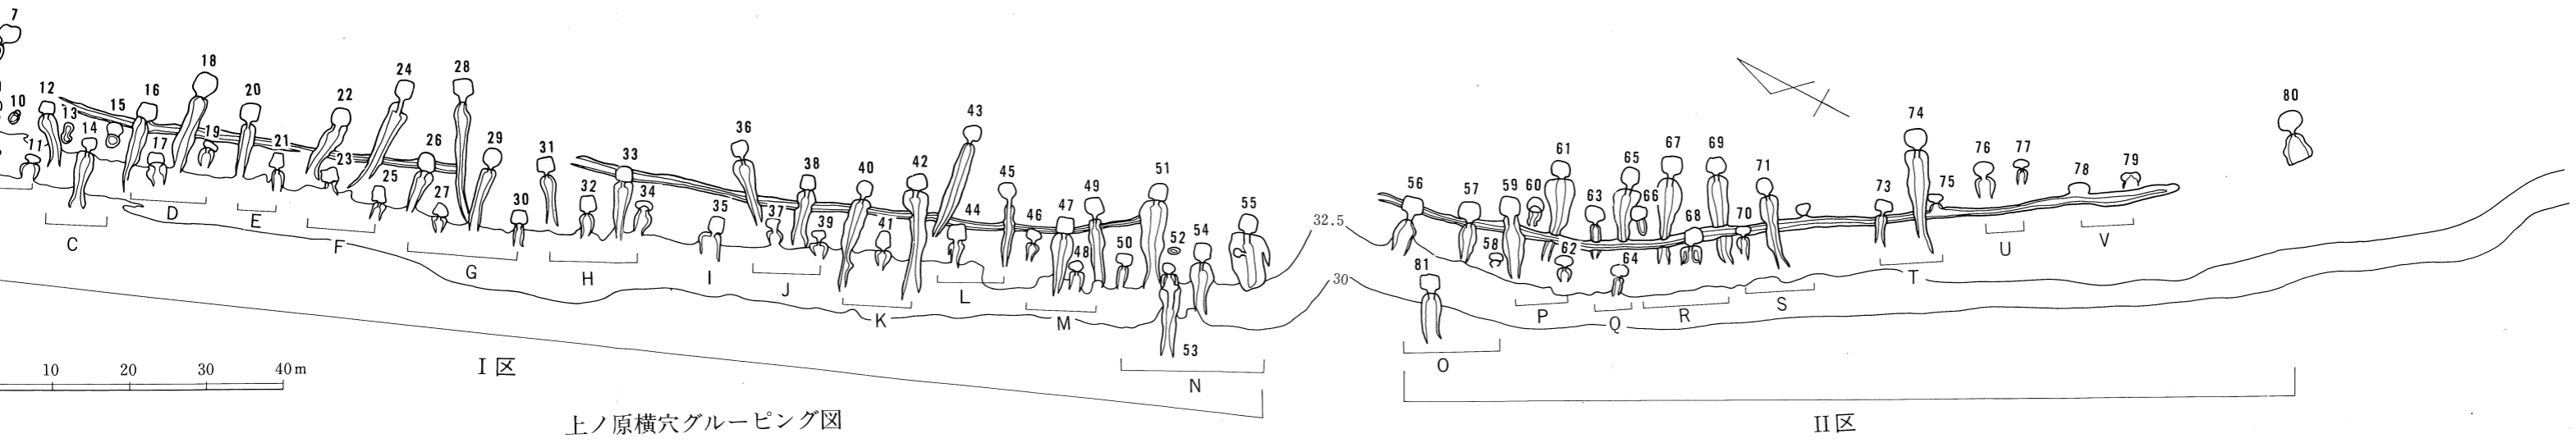

付図1 上ノ原遺跡群平面図

形態 時期	A (玄室平面方形) タイプ	B (玄室平面平入り楕円・長方形) タイプ	C (妻入り長方形) タイプ
I 期			
II 期			
III 期			
IV 期			
V 期			

付図2 上ノ原横穴墓群形態編年表

上ノ原 I ~ II 期横穴墓分布図

上ノ原 III ~ V 期土器接合図

上ノ原横穴グループング図

付図3 上ノ原横穴墓群グループング図

上ノ原 I ~ II 期横穴墓分布図