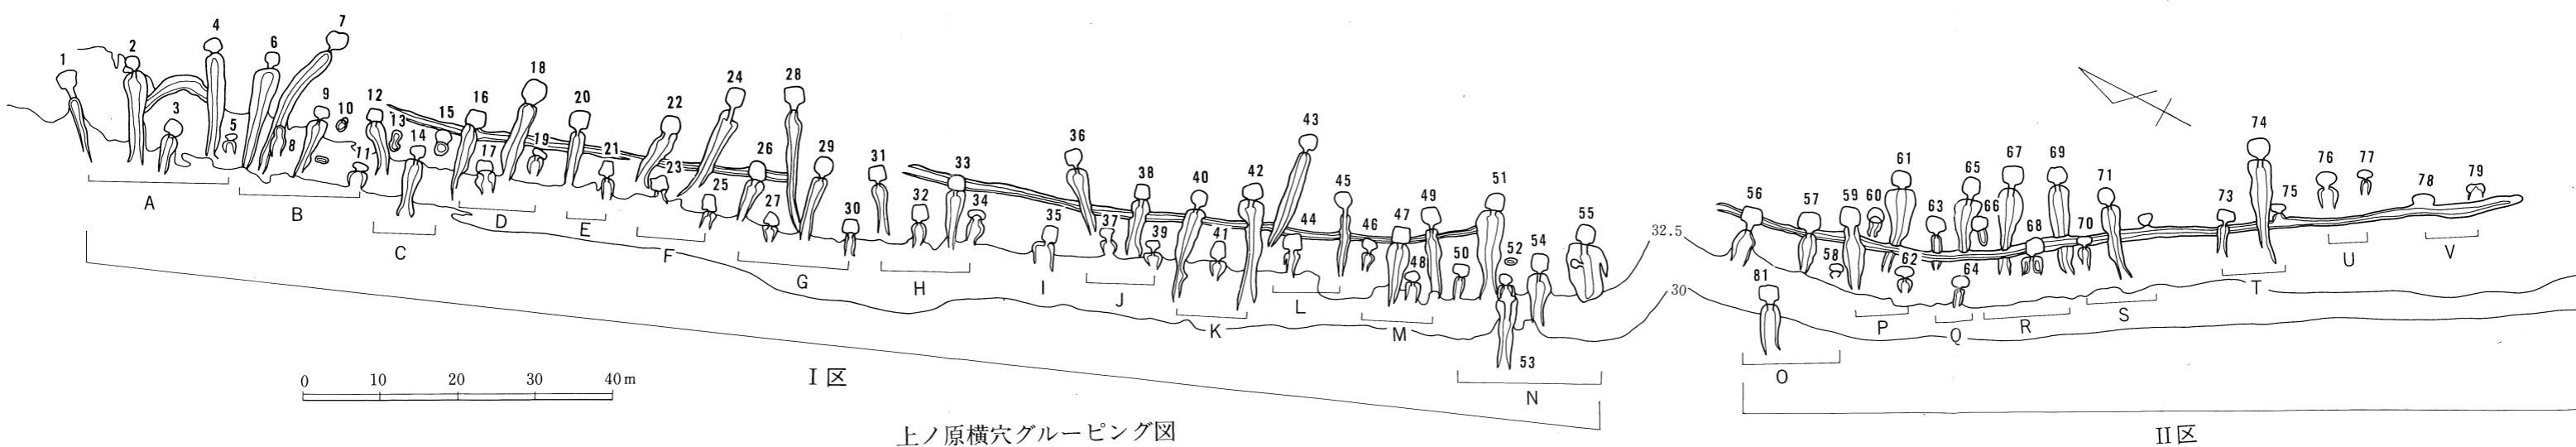

上ノ原横穴グルーピング図

付図3 上ノ原横穴墓群グルーピング図