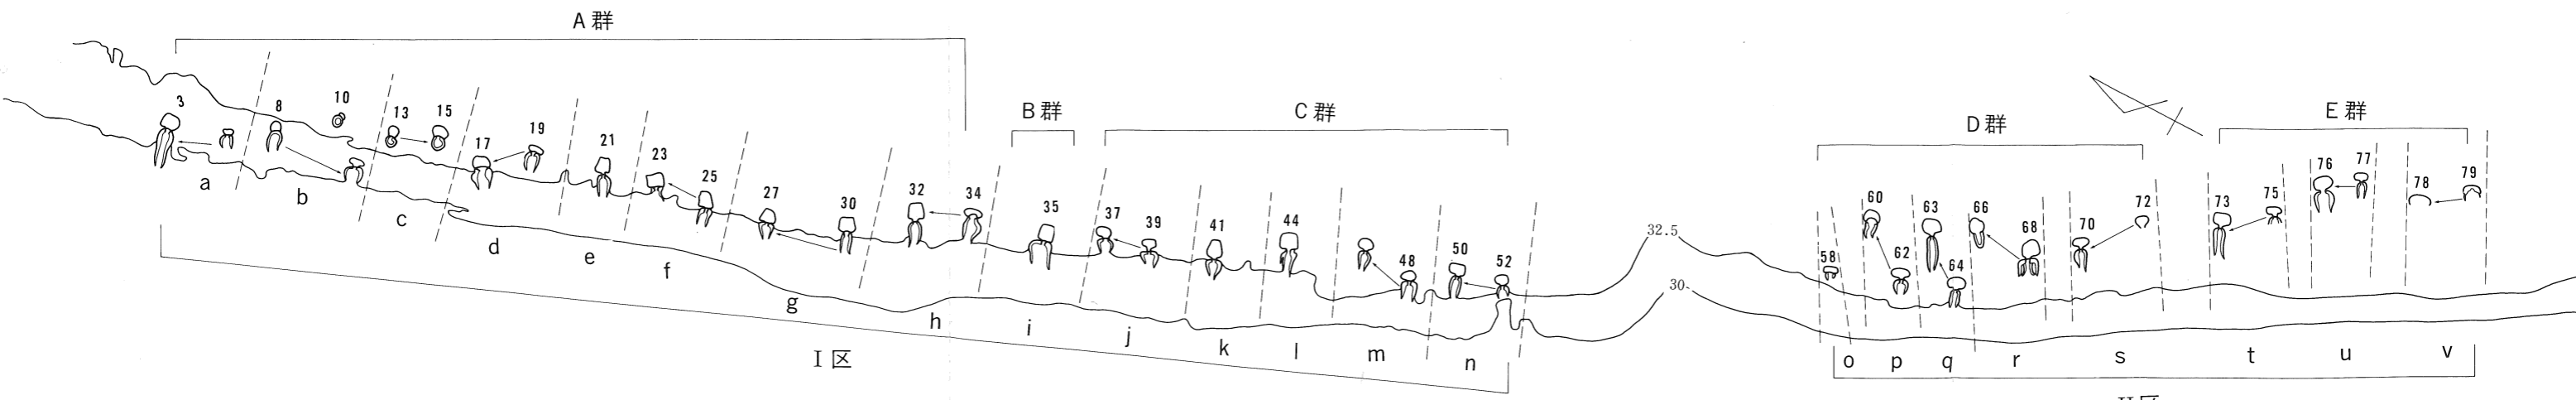

付図1 上ノ原遺跡群平面図

形態 時期	A (玄室平面方形) タイプ	B (玄室平面平入り楕円・長方形) タイプ	C (妻入り長方形) タイプ
I 期			
II 期			
III 期			
IV 期			
V 期			

付図2 上ノ原横穴墓群形態編年表

上ノ原 I ~ II 期横穴墓分布図

上ノ原 III ~ V 期土器接合図

上ノ原横穴グループング図

付図3 上ノ原横穴墓群グループング図

上ノ原 I ~ II 期横穴墓分布図