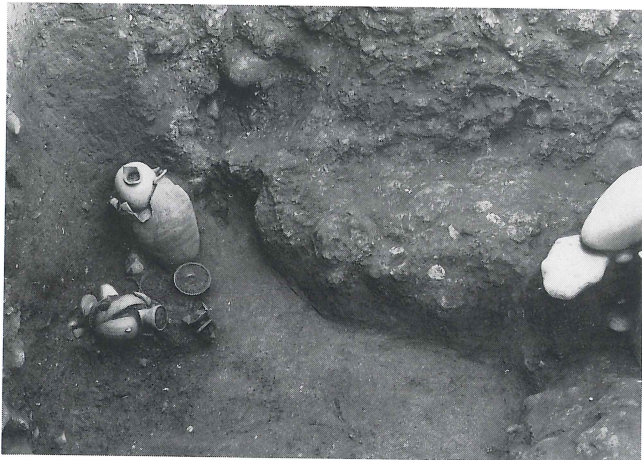

同羨門

同玄室内（奥壁方向から羨道を望む）

同墓道縦断土層及び閉塞周辺河原石検出状態

同墓道鉄斧出土状態

图版358

80号横穴墓墓道遺物出土状态(1)

同墓道遺物出土状态(2)

同墓道遺物出土状态(3)