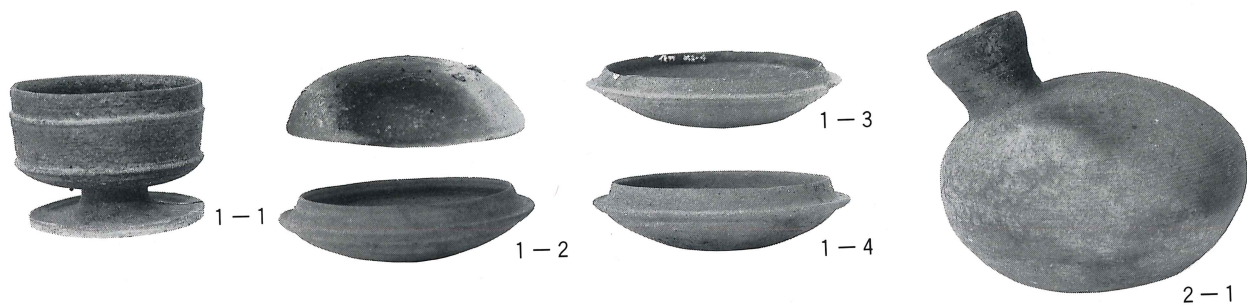

80号横穴墓出土遺物(1)