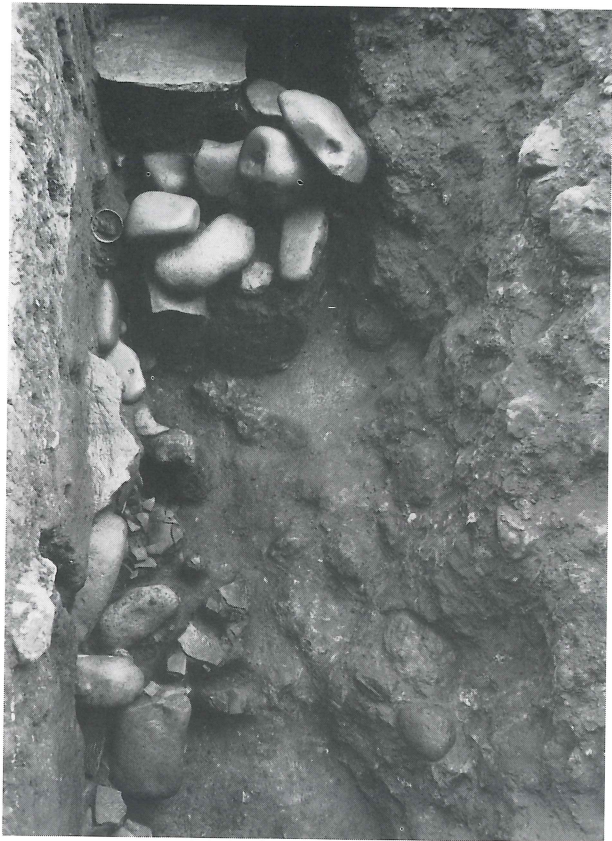

同羨門

同玄室内（奥壁方向から羨道を望む）

同墓道縦断土層及び閉塞周辺河原石検出状態

同墓道鉄斧出土状態

图版358

80号横穴墓墓道遺物出土状态(1)

同墓道遺物出土状态(2)

同墓道遺物出土状态(3)