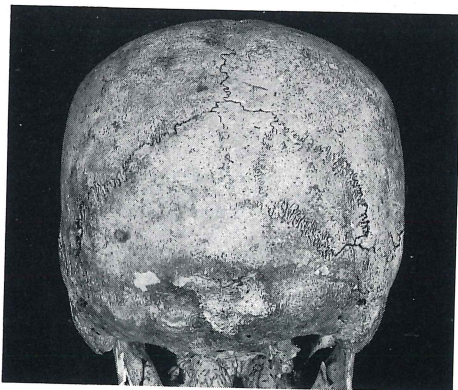

同前庭部縦断土層

同閉塞検出状態

同羨門

図版250

50号横穴墓閉塞部遺物出土状態

同玄室内人骨出土状態

50号横穴墓出土遺物

50号横穴墓人骨の後頭部にみられた
インカ（左）と下顎の癒合歯（右）

50号横穴墓出土人骨(1)

頭蓋正面観

頭蓋側面観

頭蓋上面観

四肢骨

体幹骨他
(男性・成年～熟年)

50号横穴墓出土人骨(2)

51号横穴墓全景