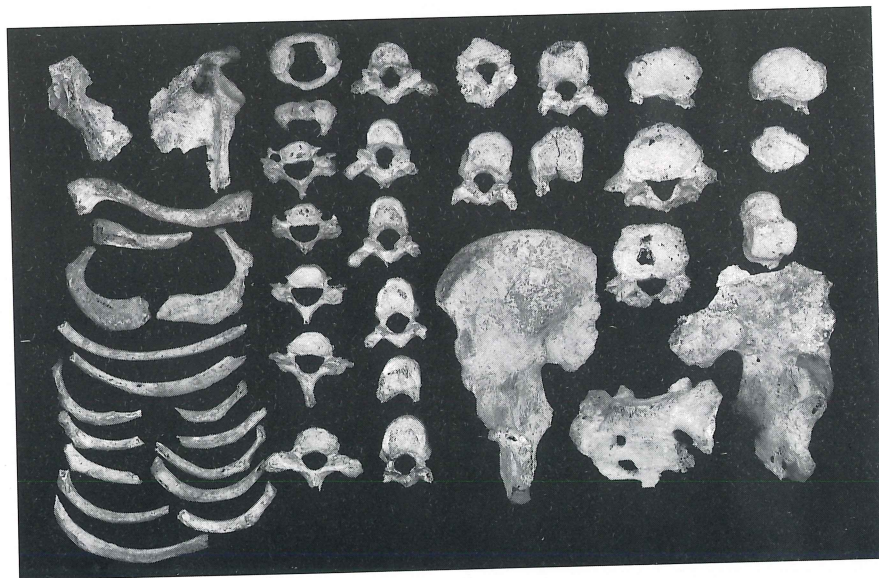

50号横穴墓出土人骨(1)

頭蓋正面観

頭蓋側面観

頭蓋上面観

四肢骨

体幹骨他
(男性・成年～熟年)

50号横穴墓出土人骨(2)

51号横穴墓全景