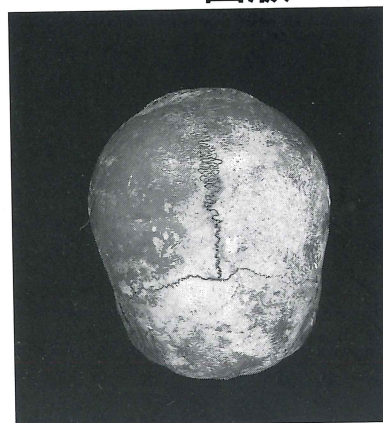

同閉塞検出状態

同扉石検出状態

同羨門

同玄室内全景

同人骨出土状態

頭蓋正面観

頭蓋側面観

頭蓋上面観

体部骨

(成年の男性人骨1体が出土した)

52号横穴墓出土人骨

51~55号横穴墓空中写真

53号横穴墓全景

53号横穴墓玄室内全景 (敷石除去後)

53号横穴墓閉塞検出状態(閉塞前面に炭化材が認められる)

同墓道縦断土層