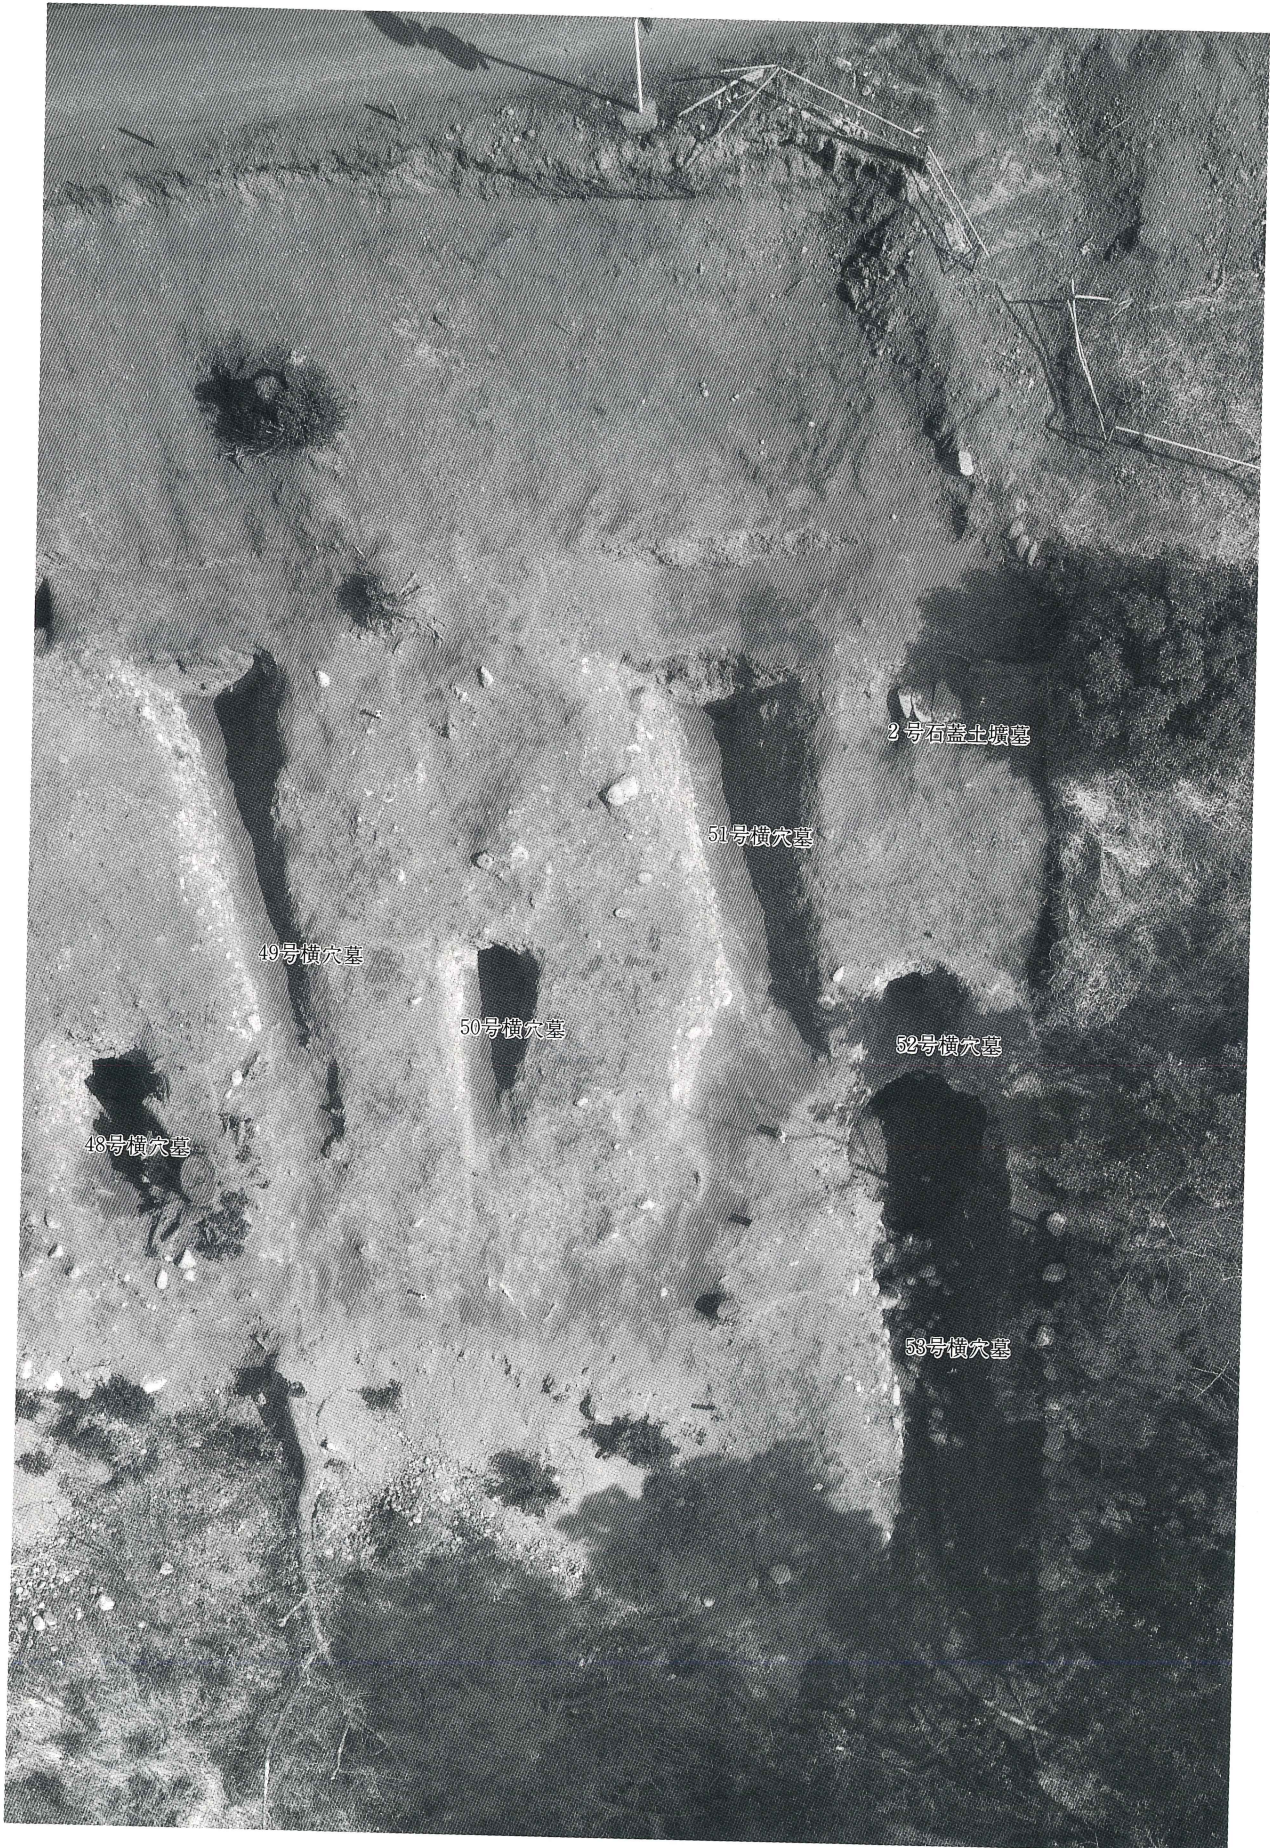

48~53号横穴墓空中写真