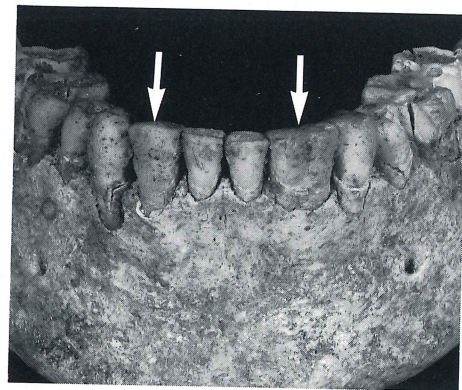

同前庭部縦断土層

同閉塞検出状態

同羨門

図版250

50号横穴墓閉塞部遺物出土状態

同玄室内人骨出土状態

50号横穴墓出土遺物

50号横穴墓人骨の後頭部にみられた
インカ（左）と下顎の癒合歯（右）

50号横穴墓出土人骨(1)

頭蓋正面観

頭蓋側面観

頭蓋上面観

四肢骨

体幹骨他
(男性・成年～熟年)

50号横穴墓出土人骨(2)

51号横穴墓全景