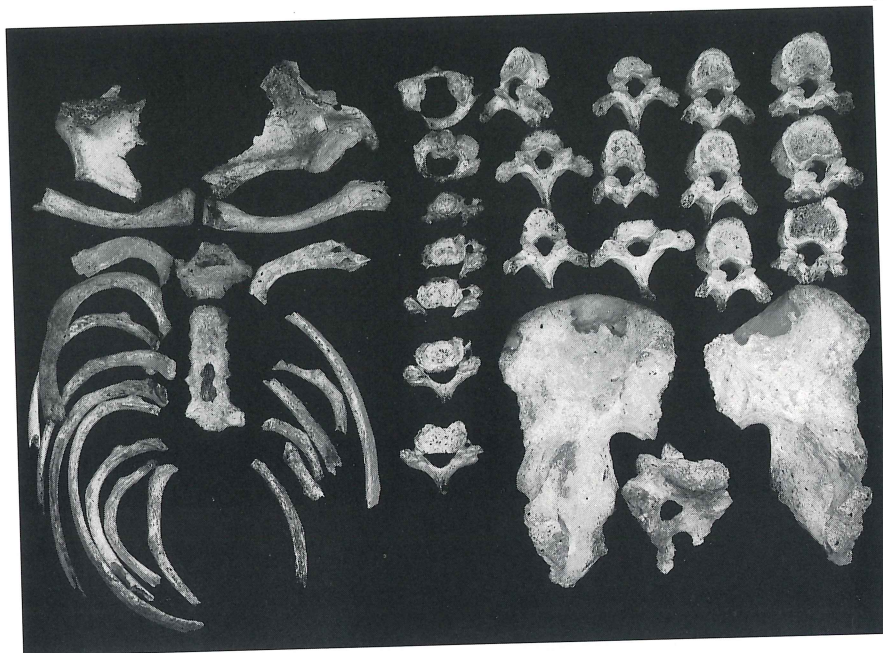

4

5

6

48号横穴墓出土遺物

图版244

頭蓋正面觀

頭蓋側面觀

頭蓋上面觀

上肢骨

下肢骨
(男性、熟年)

48号横穴墓出土人骨(1)

48号横穴墓出土人骨
保存状態の良い男性人骨1体
が出土した

48号横穴墓出土人骨(2)

48号横穴墓出土炭化物 X線写真

図版246

49号横穴墓羨門全景