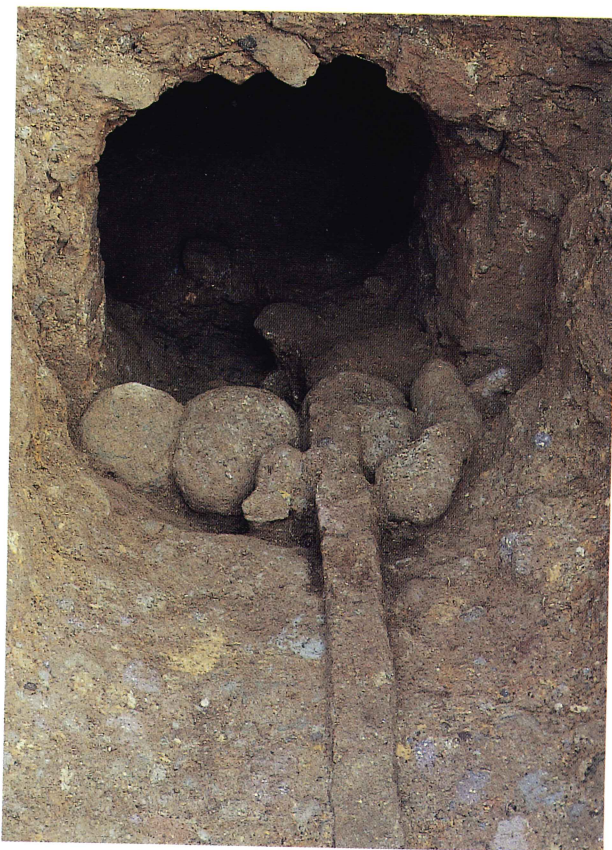

47号横穴墓出土遺物(3)

48号横穴墓全景

同前庭部縦断土層

同扉石検出状態

48号横穴墓扉石検出状態

同羨門検出状態

同玄室内全景 (人骨出土状態)

同人骨出土状態(1)(頭骨および炭化物出土)