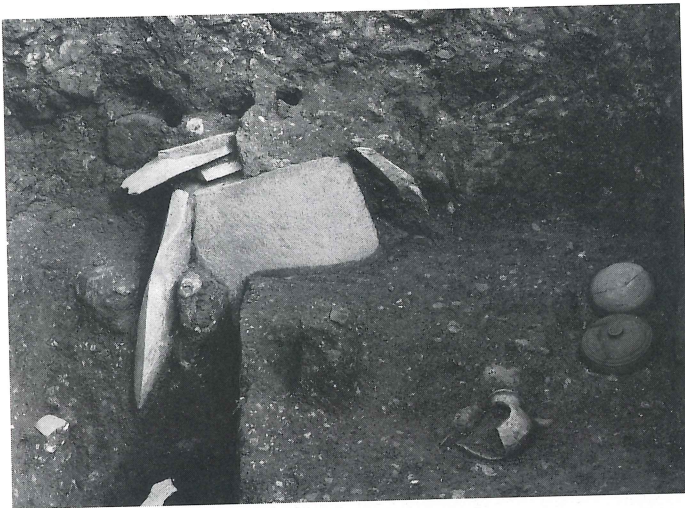

同墓道遺物出土状态(3)