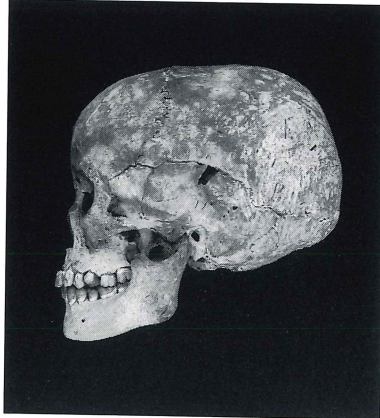

图版122

25号横穴墓出土遺物(2)

1号頭蓋正面観

1号頭蓋側面観

1号頭蓋上面観

1号上肢骨

1号下肢骨

1号 (男性・熟年)

25号横穴墓からは3体の人骨が出土した
1号人骨は低顔で豊後山間部古墳人の特
徴をもっている。

25号横穴墓出土人骨(1)

図版124

2号頭蓋正面観

2号頭蓋側面観

2号頭蓋上面観

2号体部骨

上・中段：2号（性別不明・小児）
下段：1号人骨（左）、2号人骨（右）の後頭部
にはインカ骨が認められた