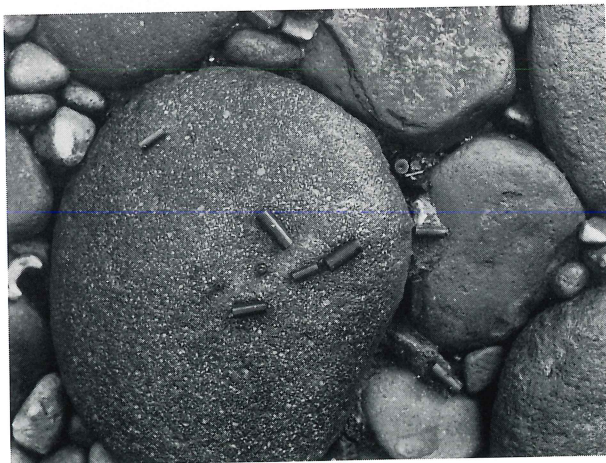

同玄室内玉類出土状態