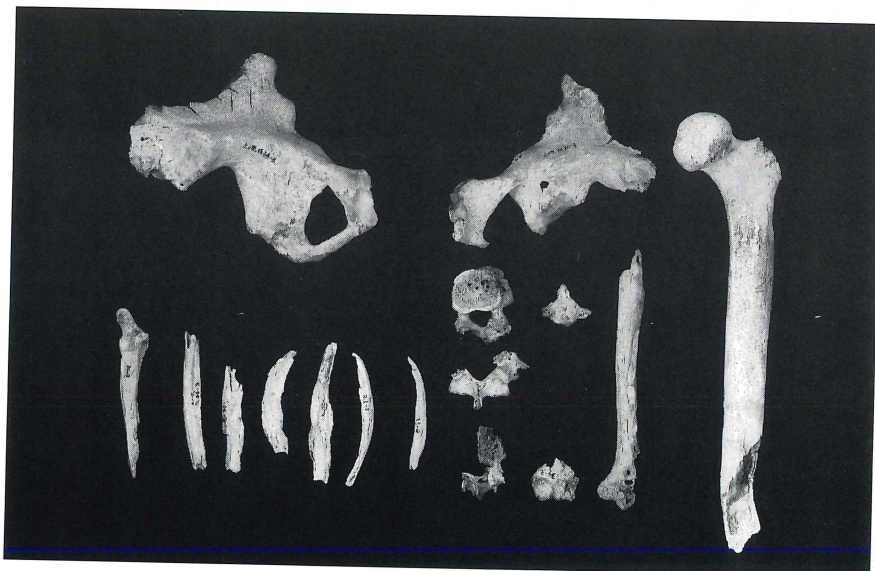

2号頭蓋正面観

2号頭蓋側面観

2号頭蓋上面観

2号上・下顎骨片

2号右下腿骨の病変

2号四肢骨

2号 (男性・成年)

右下腿関節部に病変が認められた (中右)

27号横穴墓出土人骨(3)

2号体幹骨他

3号頭蓋正面観

3号頭蓋側面観

3号頭蓋上面観

3号体部骨

上段 : 2号 (男性・成年)
 中・下段 : 3号 (女性・成年)

27号横穴墓出土人骨(4)