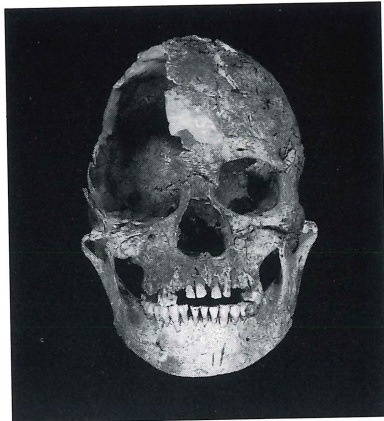

图版122

25号横穴墓出土遺物(2)

1号頭蓋正面観

1号頭蓋側面観

1号頭蓋上面観

1号上肢骨

1号下肢骨

1号 (男性・熟年)