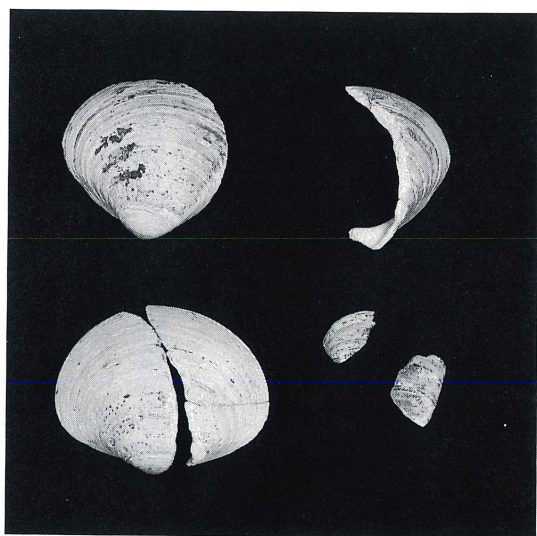

24号横穴墓敷石除去後

同前庭部基壇上遺物出土状態

同坏身内貝（ハマグリ）出土状態

同玄室内玉類出土状態

同玄室壁面工具痕跡

图版114

24号横穴墓出土遺物(1)

24号横穴墓出土遺物(2)