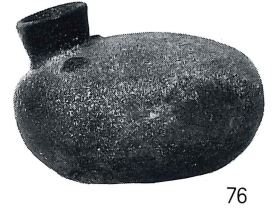

71

图版108

22号横穴墓出土遺物(6)

22号横穴墓出土遺物(7)

男性人骨 1 体分が識別された

22号横穴墓出土人骨

23号横穴墓全景

同玄室全景

同玄室内遺物出土状態(1)

23号横穴墓玄室内遺物出土状態(2)

同近接撮影

23号横穴墓出土遺物

24号横穴墓全景

同墓道縦断土層（羨門付近）

同羨門

24号横穴墓玄室内全景