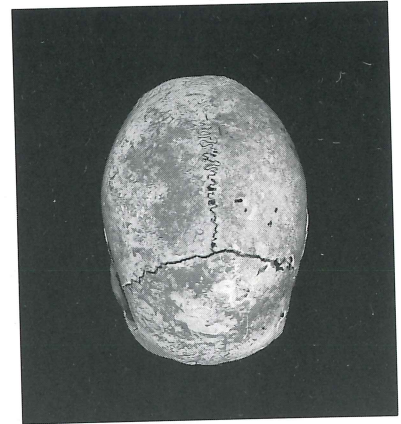

27号横穴墓出土遗物(2)

27号横穴墓出土遺物(3)

3号人骨の寛骨には前耳状溝が認められた。

27号横穴墓出土人骨(1)

1号頭蓋正面観

1号後頭骨

1号 (男性・熟年)

27号横穴墓からは3体の人骨が出土している。

2号頭蓋正面観

2号頭蓋側面観

2号頭蓋上面観

2号上・下顎骨片

2号右下腿骨の病変

2号四肢骨

2号 (男性・成年)

右下腿関節部に病変が認められた (中右)