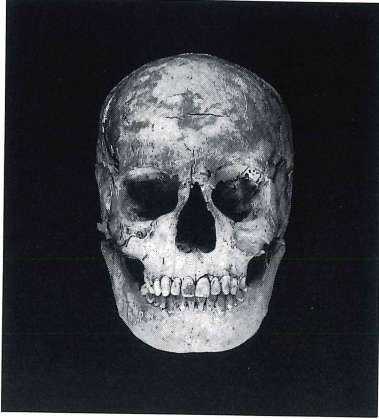

图版122

25号横穴墓出土遺物(2)

1号頭蓋正面観

1号頭蓋側面観

1号頭蓋上面観

1号上肢骨

1号下肢骨

1号 (男性・熟年)

25号横穴墓からは3体の人骨が出土した
1号人骨は低顔で豊後山間部古墳人の特
徴をもっている。

25号横穴墓出土人骨(1)

図版124

2号頭蓋正面観

2号頭蓋側面観

2号頭蓋上面観

2号体部骨

上・中段：2号（性別不明・小児）
下段：1号人骨（左）、2号人骨（右）の後頭部
にはインカ骨が認められた