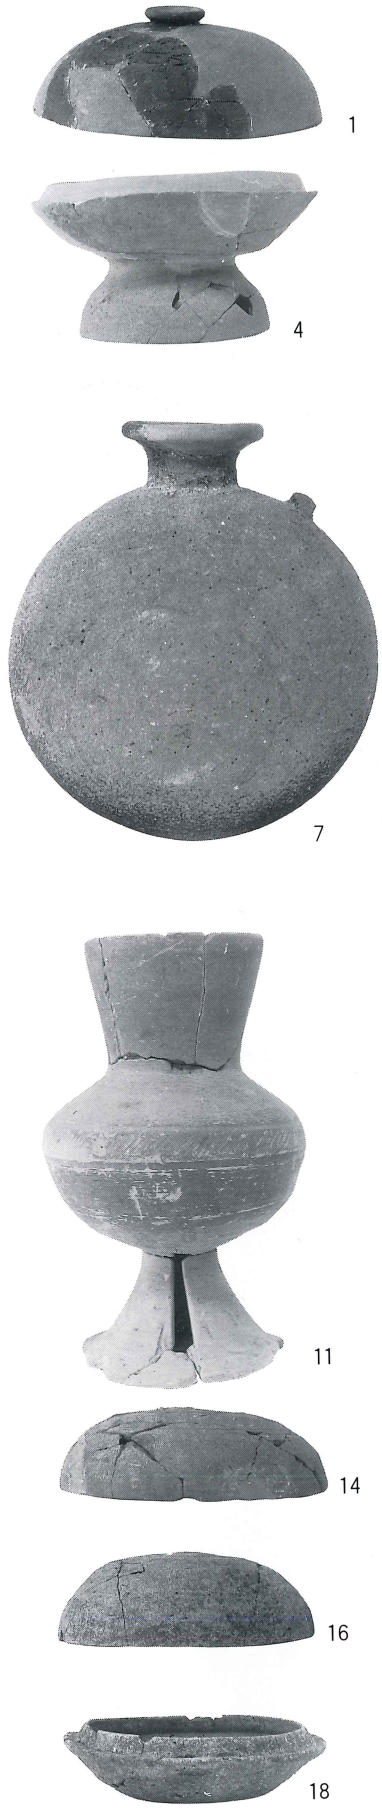

2号 (性別不明・若年)

3号 (女性・成年)

3体分の人骨が出土している

17号横穴墓出土人骨

17～20号横穴墓空中写真

18号横穴墓全景

同閉塞検出状態

同玄室内全景

図版80

18号横穴墓墓道遺物出土状態(1) (A群)

同A群短頸壺内貝(ドブ貝皿)出土状態

同墓道遺物出土状態(2) (B群)

同墓道遺物出土状態(3) (E群)

同墓道遺物出土状態(4) (D群)

同玄室内遺物出土状態

图版81

18号横穴墓出土遺物(1)

图版82

18号横穴墓出土遺物(2)

19号横穴墓全景

同前庭部縦断土層

同羨門

同玄室内遺物出土状態

同近接撮影

9

10

11

12

14

15

19号横穴墓出土遺物

1号頭蓋正面観