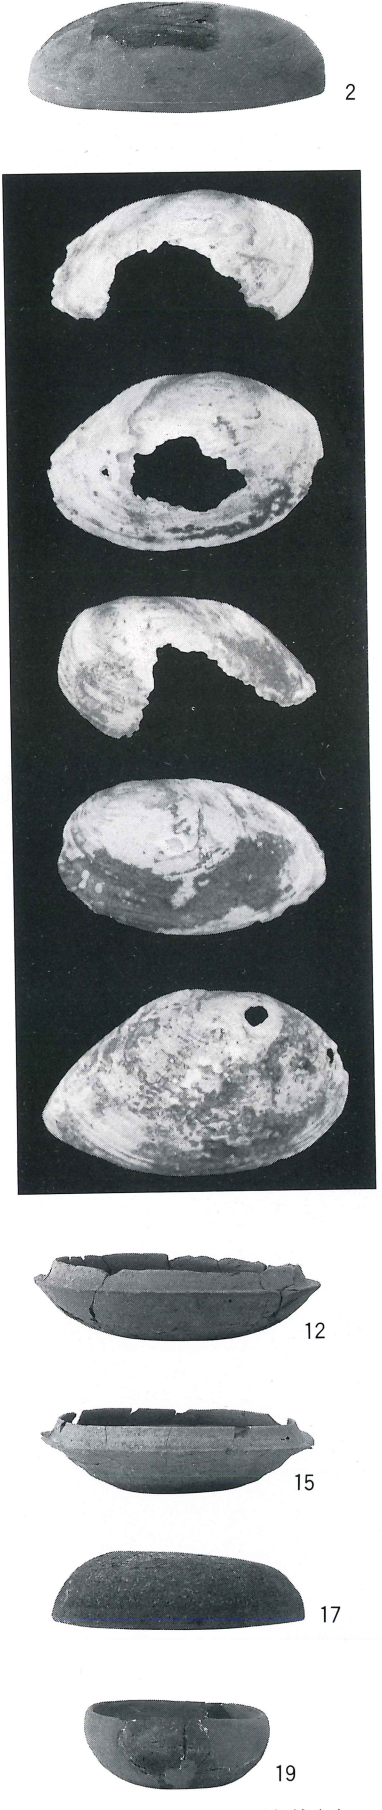

2号 (性別不明・若年)

3号 (女性・成年)

3体分の人骨が出土している

17号横穴墓出土人骨

17～20号横穴墓空中写真

18号横穴墓全景

同閉塞検出状態

同玄室内全景

図版80

18号横穴墓墓道遺物出土状態(1) (A群)

同A群短頸壺内貝(ドブ貝皿)出土状態

同墓道遺物出土状態(2) (B群)

同墓道遺物出土状態(3) (E群)

同墓道遺物出土状態(4) (D群)

同玄室内遺物出土状態

图版81

18号横穴墓出土遺物(1)

图版82

18号横穴墓出土遺物(2)

19号横穴墓全景

同前庭部縦断土層

同羨門

同玄室内遺物出土状態

同近接撮影

9

10

11

12

14

15

19号横穴墓出土遺物

1号頭蓋正面観