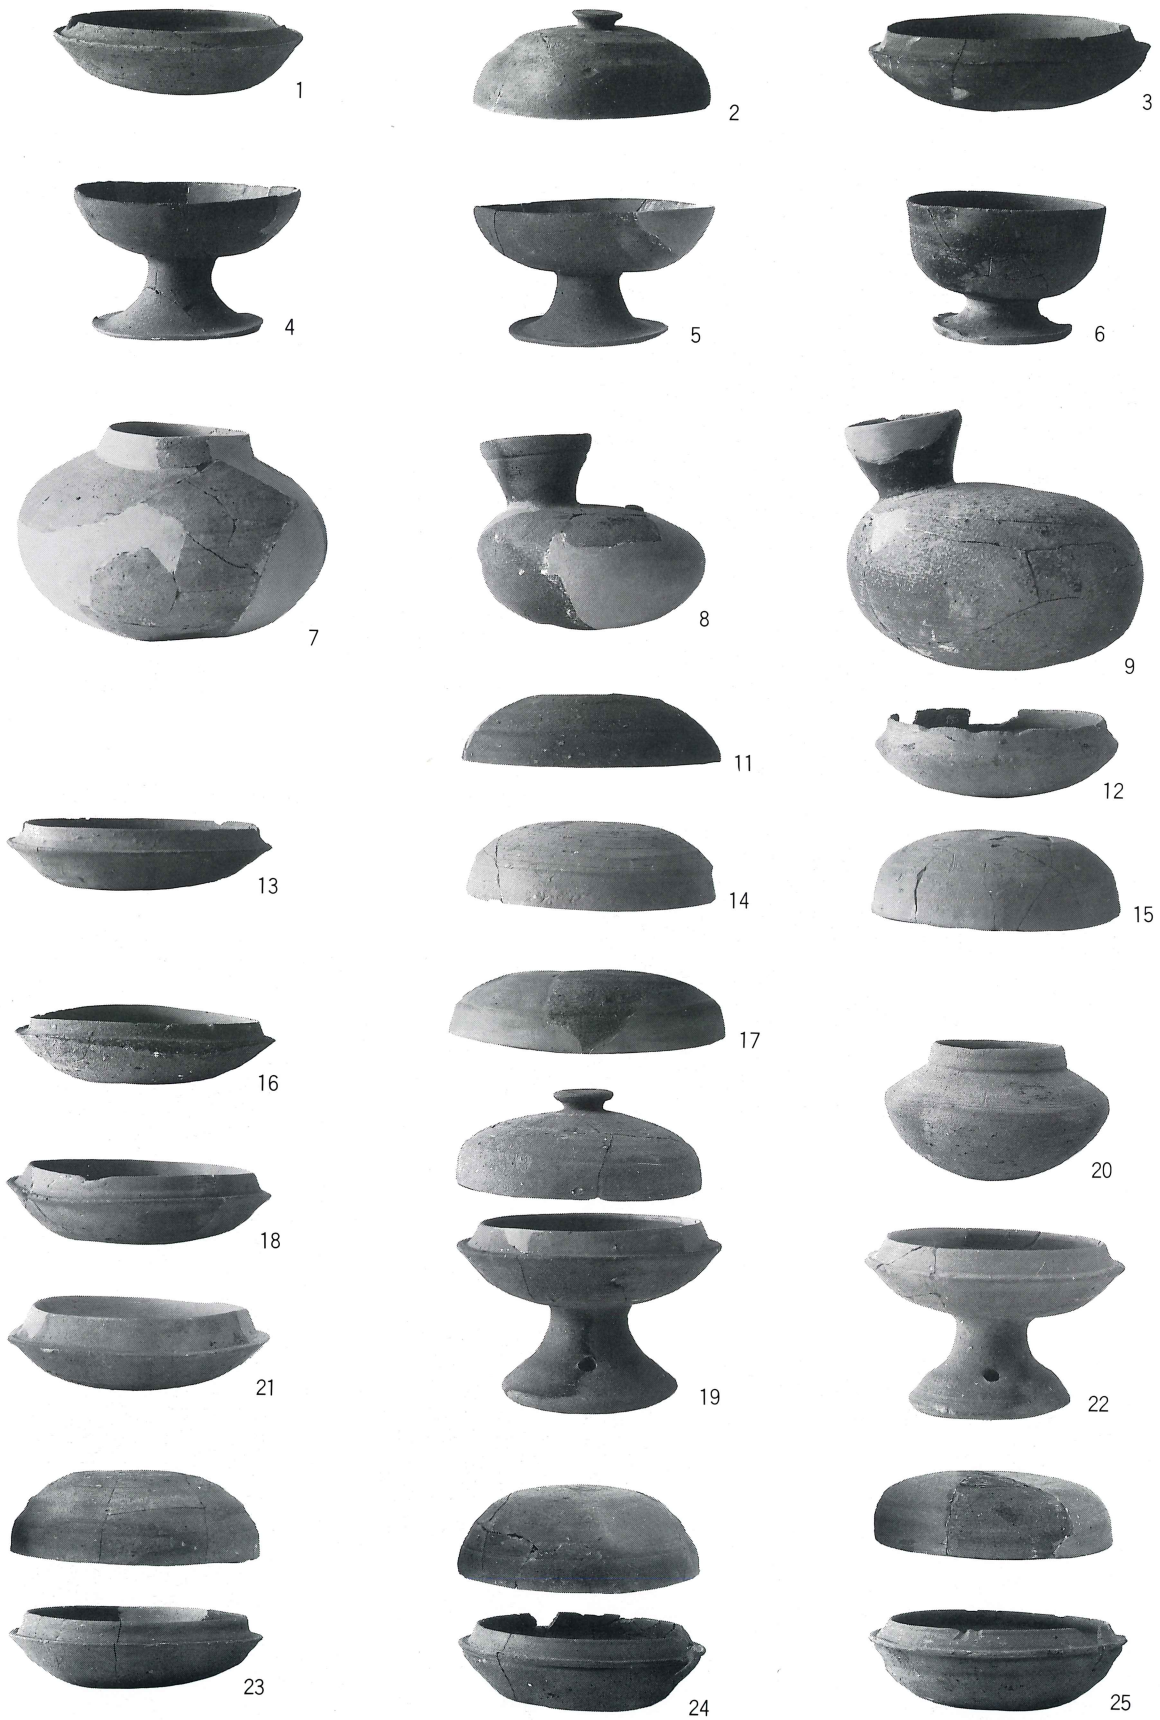

图版70

16号横穴墓出土遺物(1)

26

29

30

31

32

33