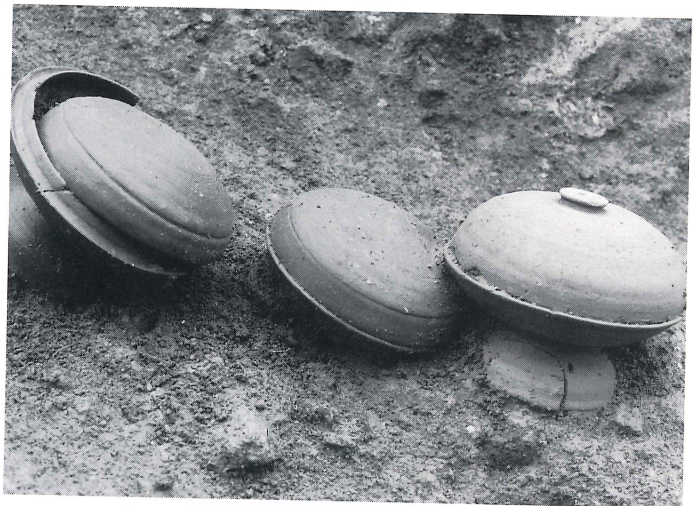

図版80

18号横穴墓墓道遺物出土状態(1) (A群)

同A群短頸壺内貝(ドブ貝皿)出土状態

同墓道遺物出土状態(2) (B群)

同墓道遺物出土状態(3) (E群)

同墓道遺物出土状態(4) (D群)

同玄室内遺物出土状態

图版81