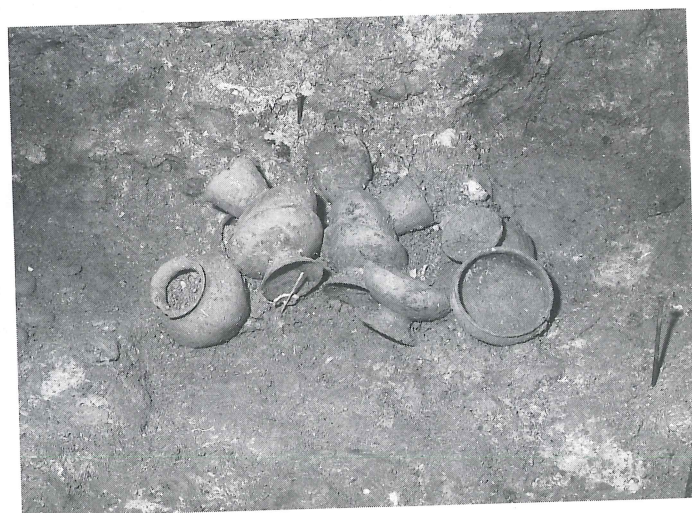

16号横穴墓出土人骨片

17号横穴墓全景

同閉塞検出状態

同扉石検出状態

17号横穴墓羨門

同玄室内全景

同玄室内遺物出土狀態(1)

同近接撮影