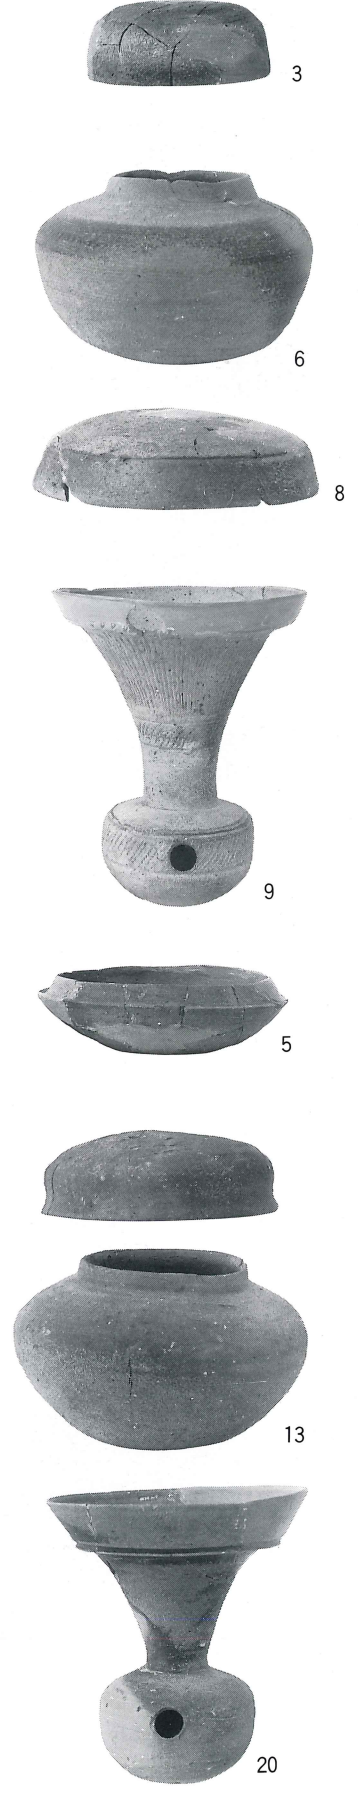

13

16

15

17

18

19

17号横穴墓出土遺物

1号 (男性・成年～熟年)

図版80

18号横穴墓墓道遺物出土状態(1) (A群)

同A群短頸壺内貝(ドブ貝皿)出土状態

同墓道遺物出土状態(2) (B群)

同墓道遺物出土状態(3) (E群)

同墓道遺物出土状態(4) (D群)

同玄室内遺物出土状態

图版81

18号横穴墓出土遺物(1)

图版82

18号横穴墓出土遺物(2)

19号横穴墓全景

同前庭部縦断土層

同羨門

同玄室内遺物出土状態

同近接撮影

9

10

11

12

14

15

19号横穴墓出土遺物

1号頭蓋正面観