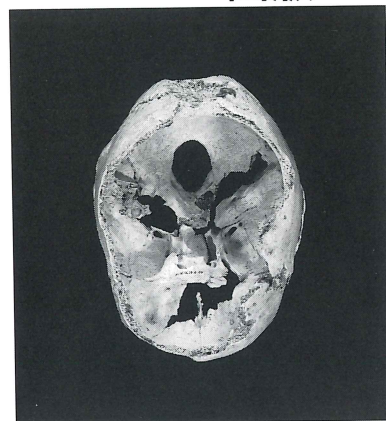

15

14

16

17

11号横穴墓出土遺物

図版48

1号頭蓋正面観

1号頭蓋側面観

1号頭蓋上面観

1号インカ骨

1号前頭縫合の痕跡

1号下顎骨、体部骨

1号 (男性・熟年)

2号頭蓋正面観

2号頭蓋側面観

2号頭蓋上面観

2号前面縫合

2号下肢骨

2号 (男性・成年～熟年)

11号横穴墓出土人骨(2)

図版50

3号頭蓋正面観

3号下顎骨

3号前頭縫合