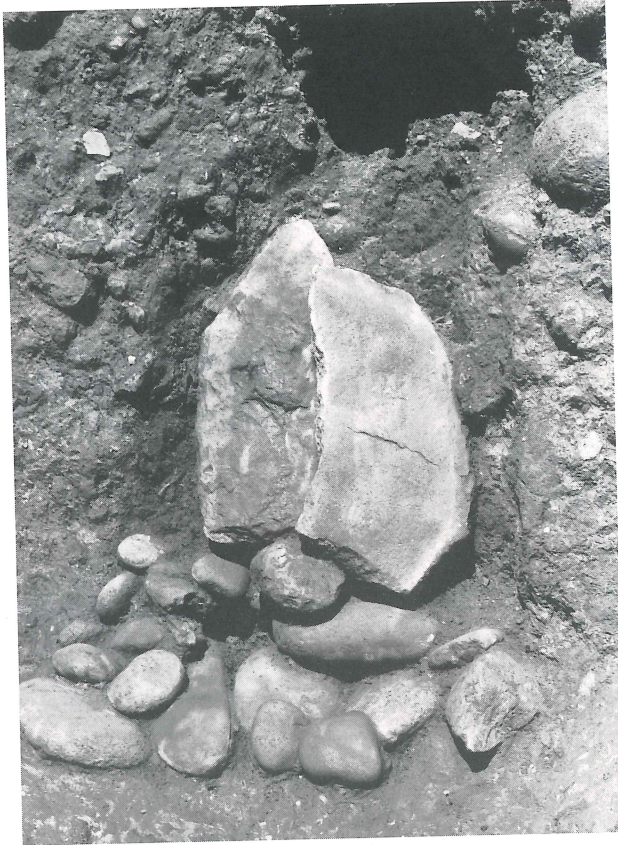

4号 (女性・熟年)

11号横穴墓から出土した4体の人骨は前頭縫合の変異を共有しており、
被葬者の関係を知る上で貴重な資料である。

12号横穴墓全景

同墓道縦断土層（羨門付近）

同羨門

12号横穴墓閉塞検出状態

同墓道遺物出土状態(1)

同墓道遺物出土状態(2)