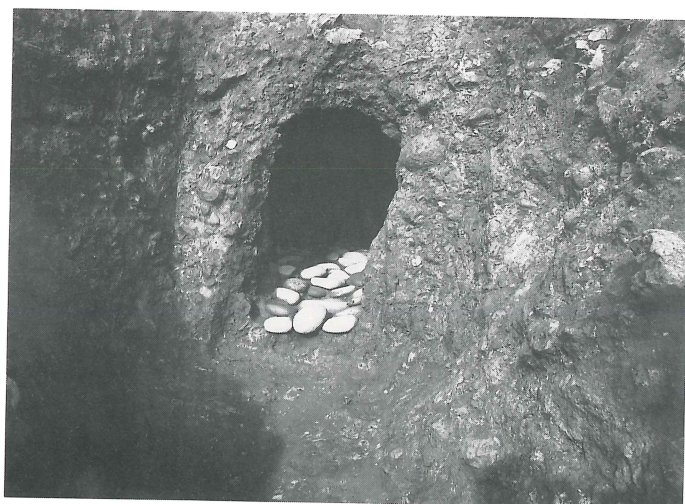

4号 (女性・熟年)

11号横穴墓から出土した4体の人骨は前頭縫合の変異を共有しており、
被葬者の関係を知る上で貴重な資料である。

12号横穴墓全景

同墓道縦断土層（羨門付近）

同羨門

12号横穴墓閉塞検出状態

同墓道遺物出土状態(1)

同墓道遺物出土状態(2)