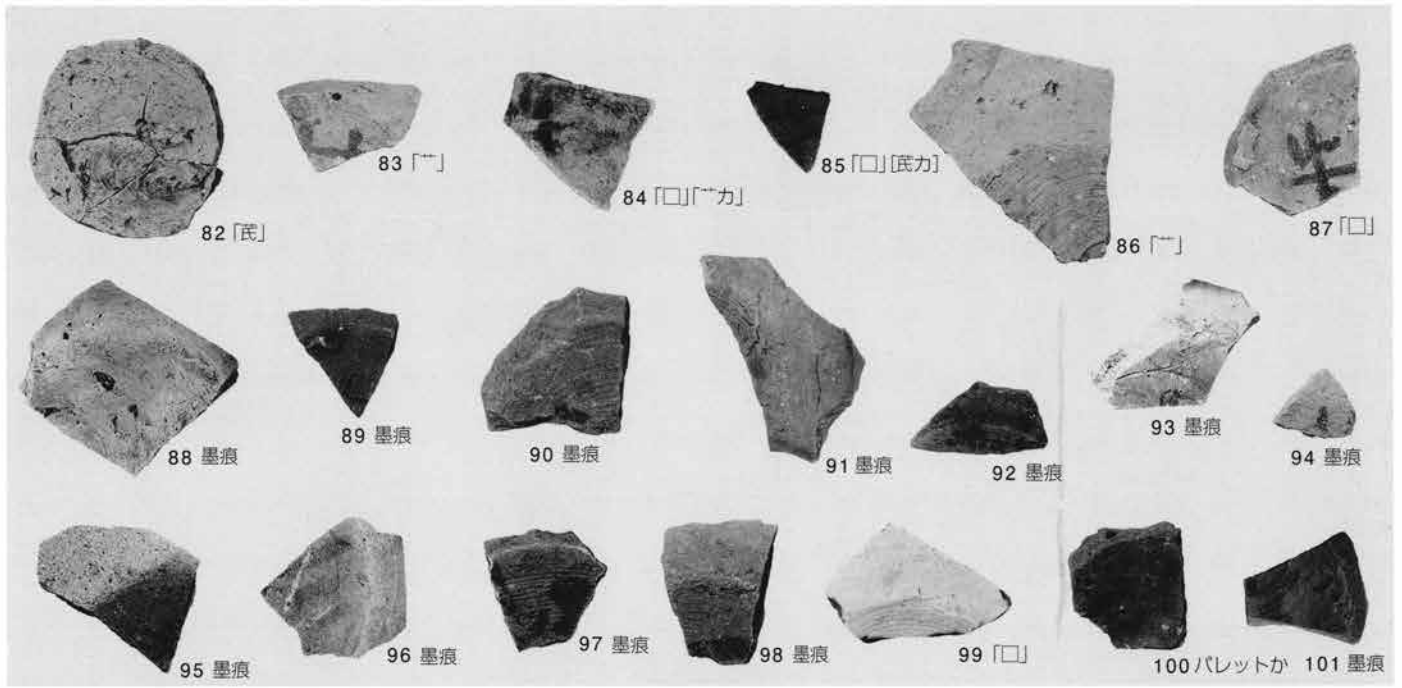

D1区3号溝全景

弥生時代以前遺構外出土遺物

D1区遺物包含層出土土師器 (1)

D1区遺物包含層出土土師器(2)

D1区遺物包含層出土須恵器(1)

D1区遺物包含層出土須恵器(2)

D1区遺物包含層出土須恵器(3)

D1区遺物包含層出土須恵器(4)