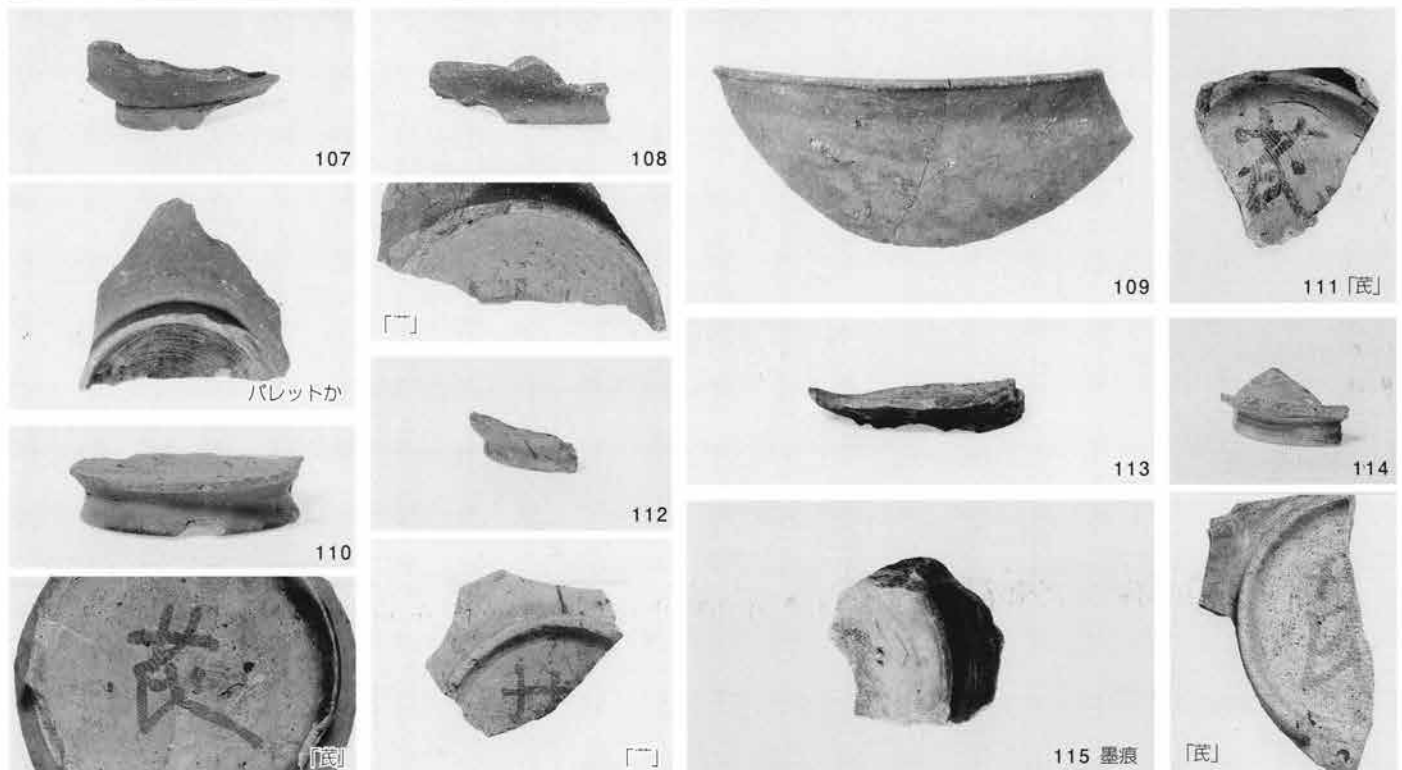

D1区3号溝全景

弥生時代以前遺構外出土遺物

D1区遺物包含層出土土師器 (1)

D1区遺物包含層出土土師器(2)

D1区遺物包含層出土須恵器(1)

D1区遺物包含層出土須恵器(2)

D1区遺物包含層出土須恵器(3)

D1区遺物包含層出土須恵器(4)