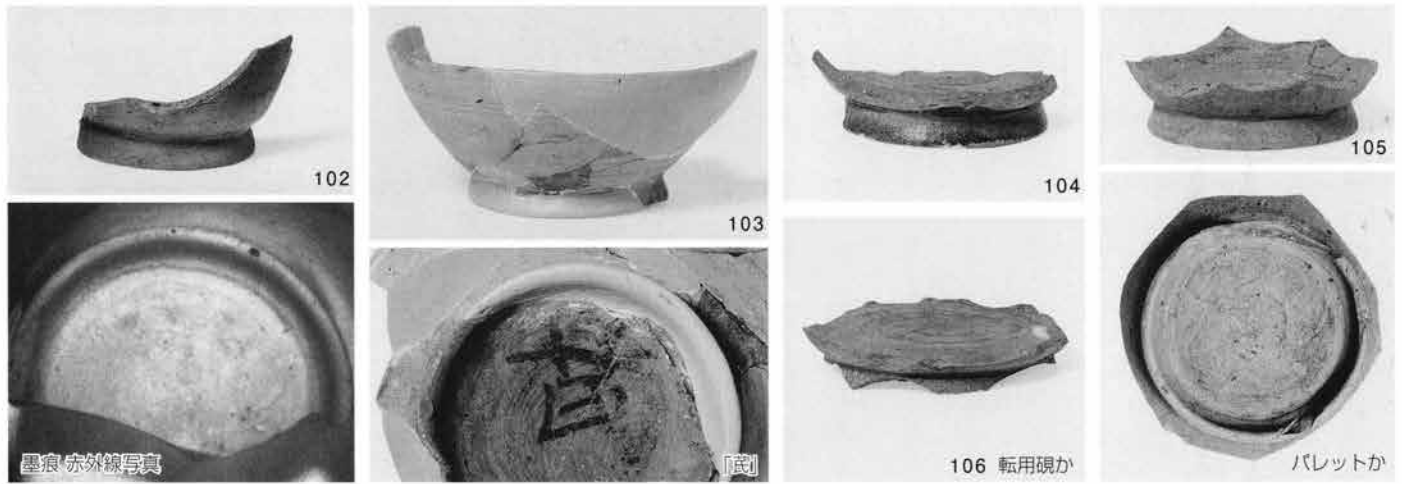

D1区3号溝全景

弥生時代以前遺構外出土遺物

D1区遺物包含層出土土師器 (1)

D1区遺物包含層出土土師器(2)

D1区遺物包含層出土須恵器(1)

D1区遺物包含層出土須恵器(2)

D1区遺物包含層出土須恵器(3)

D1区遺物包含層出土須恵器(4)