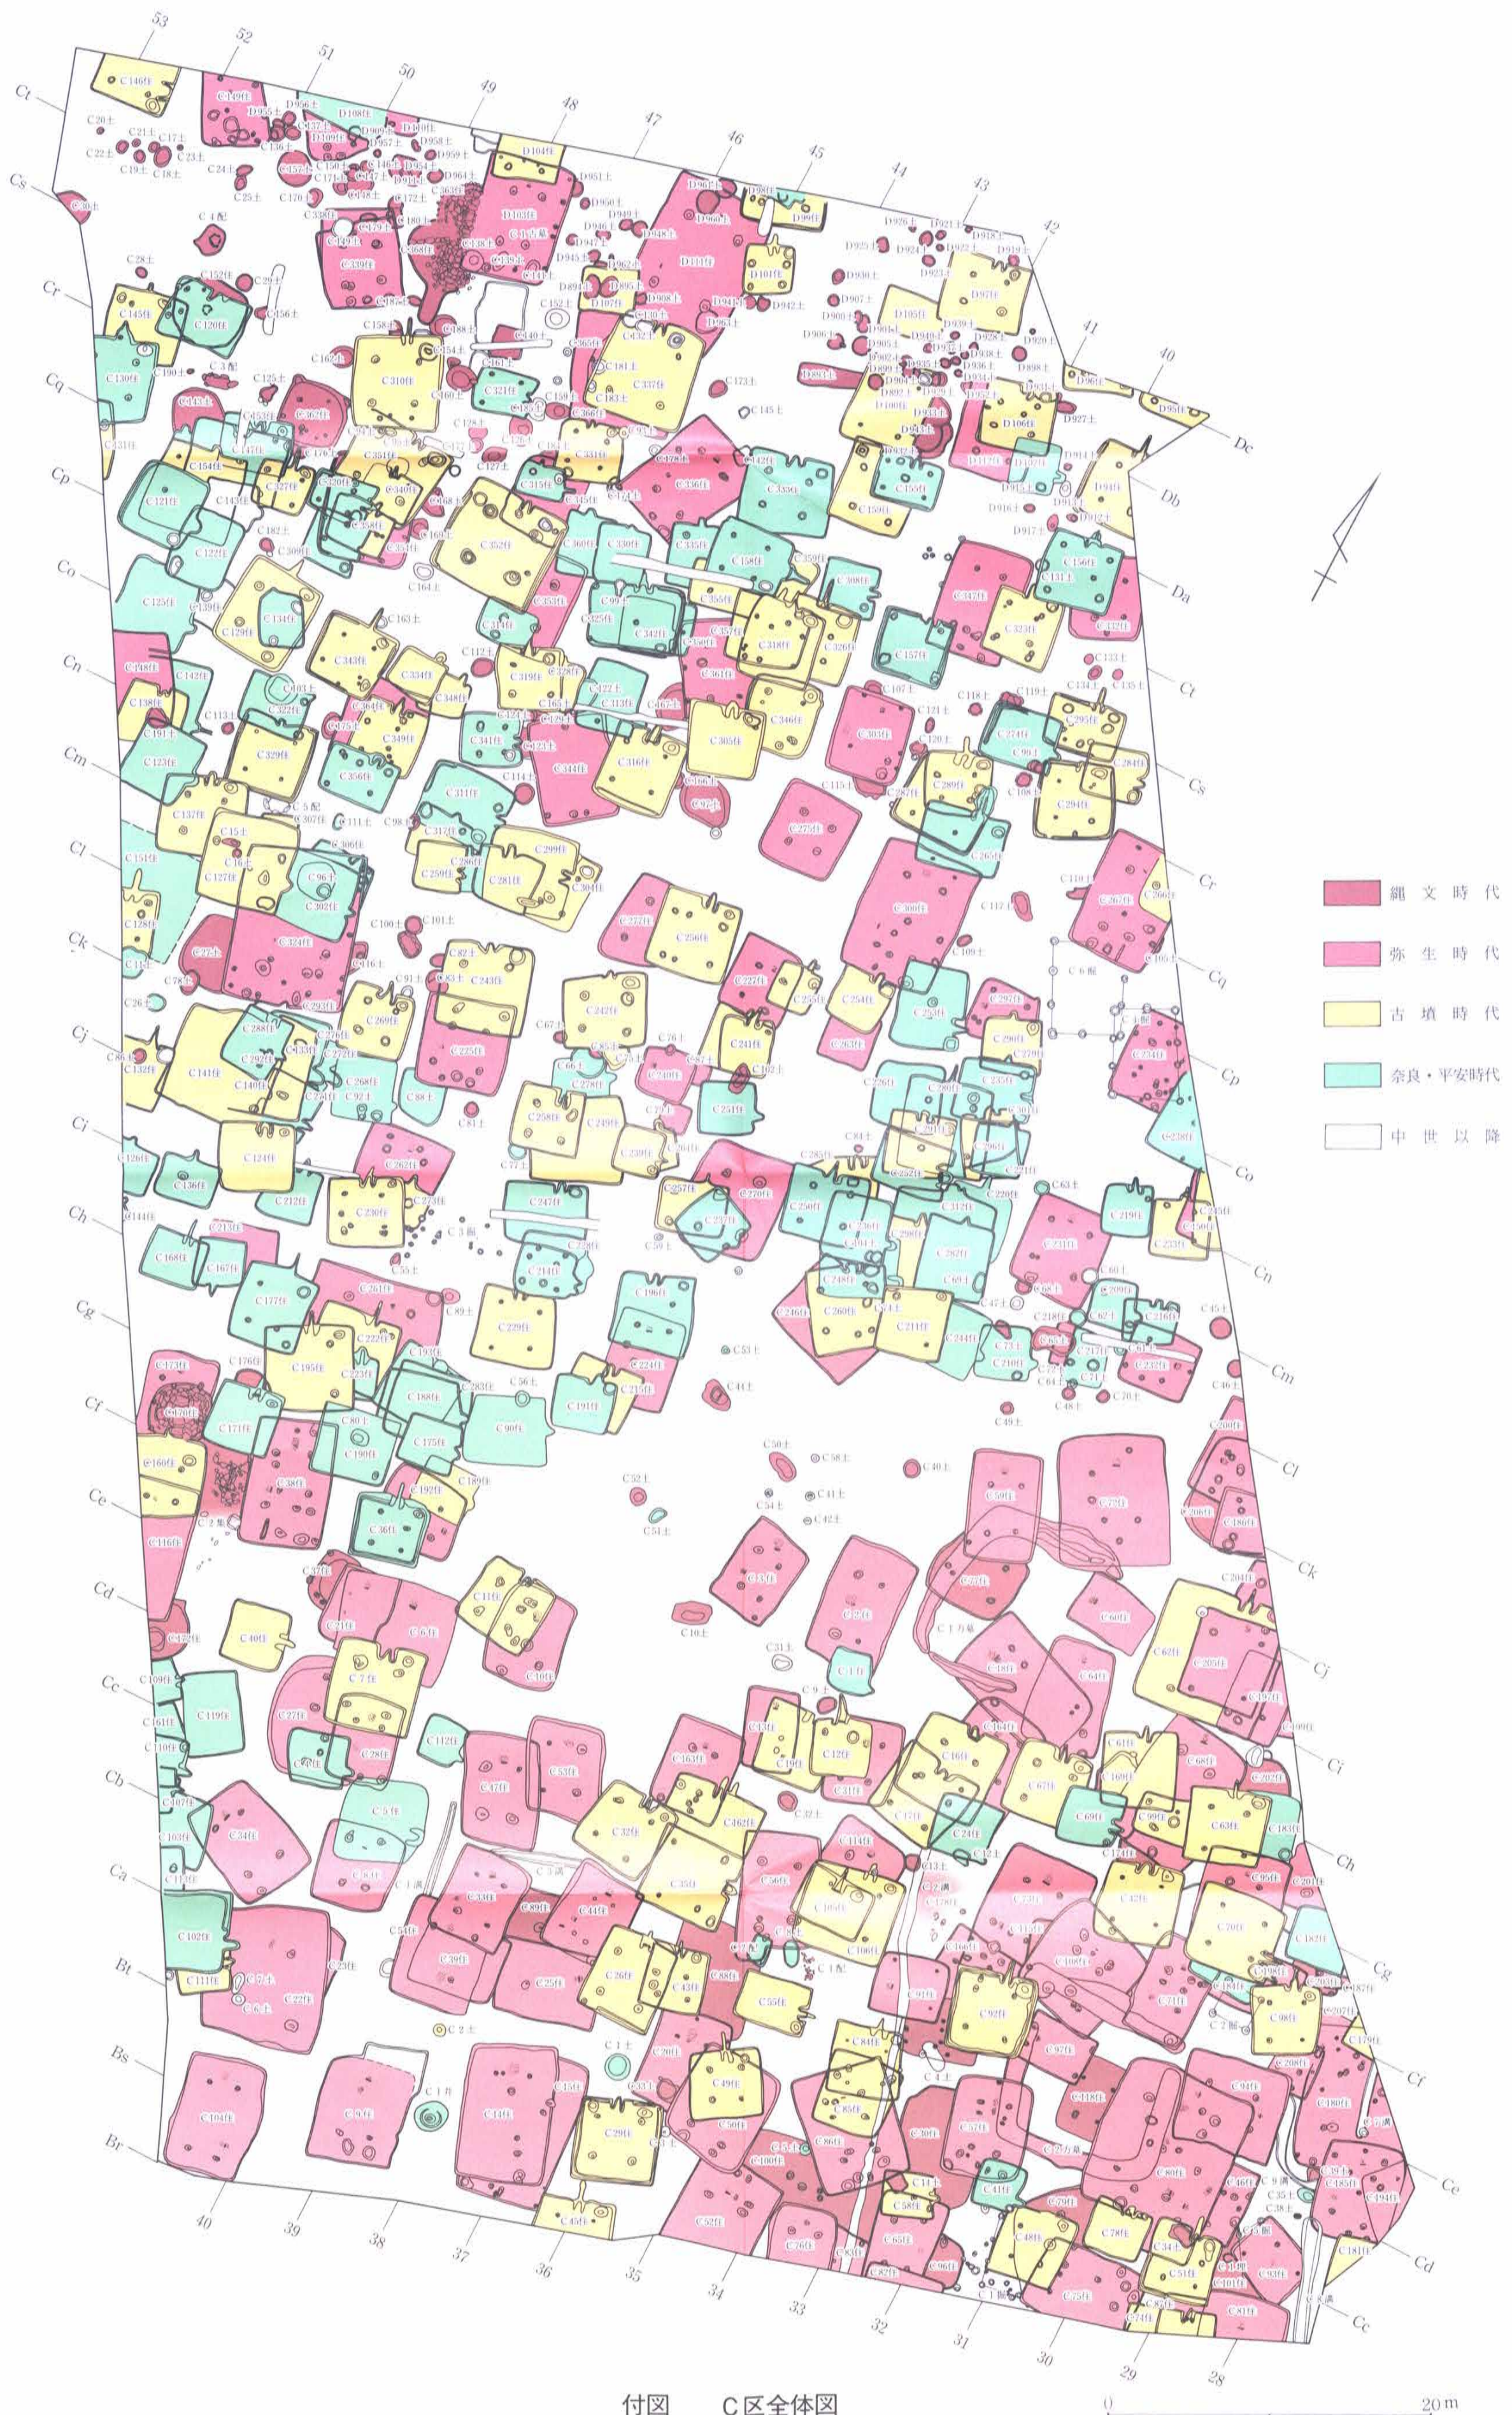

付図 C区全体図

0 20m