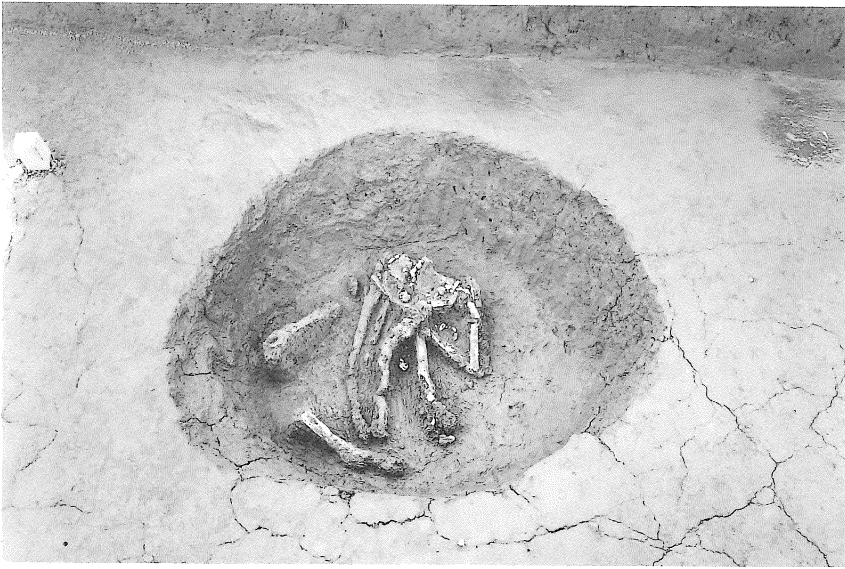

利光遺跡鶴ノ木地区
5号竪穴柱穴内遺物出土
状況(1)

利光遺跡鶴ノ木地区
5号竪穴柱穴内遺物出土
状況(2)

利光遺跡鶴ノ木地区
6号竪穴

1号墓

2号墓

土坑10

土坑11

土坑12