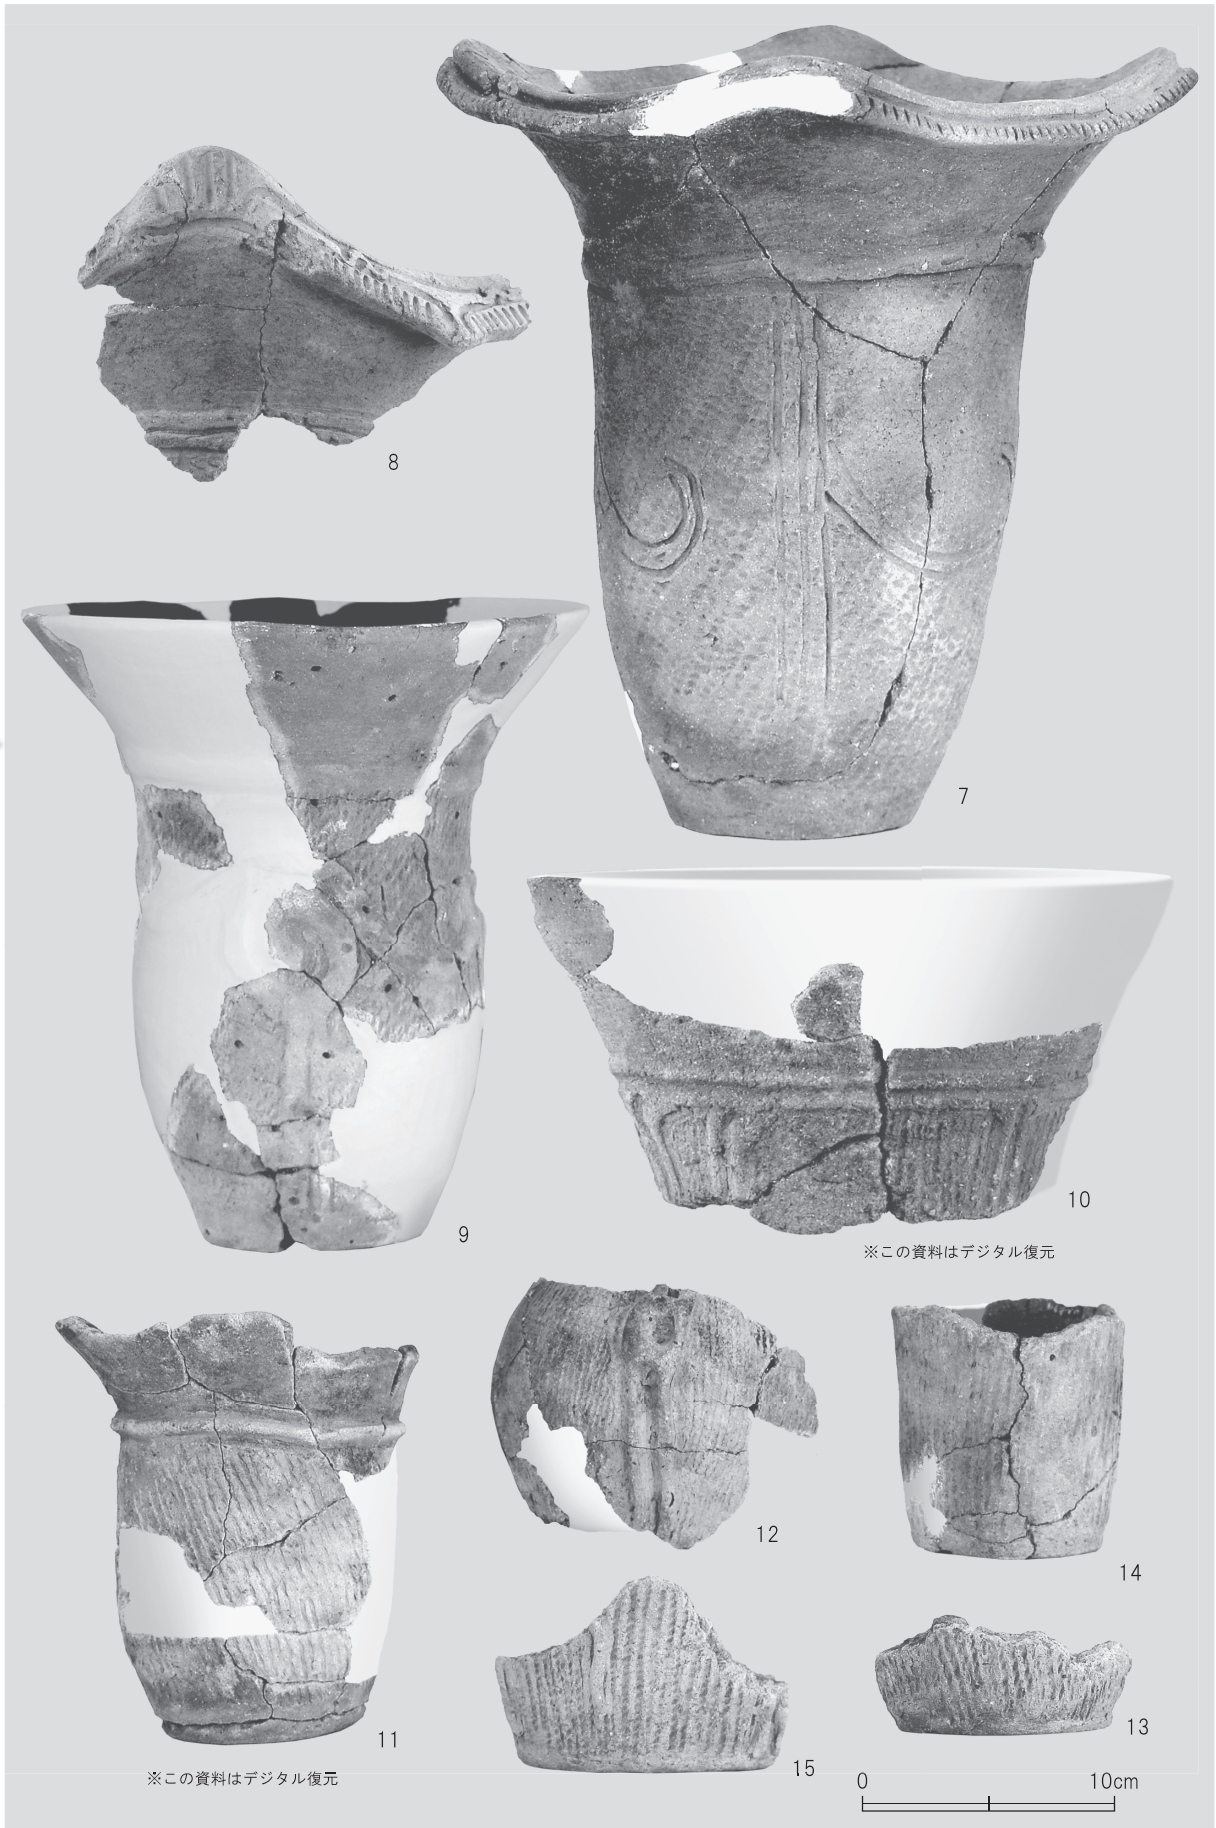

第7号住居跡出土遺物(2)