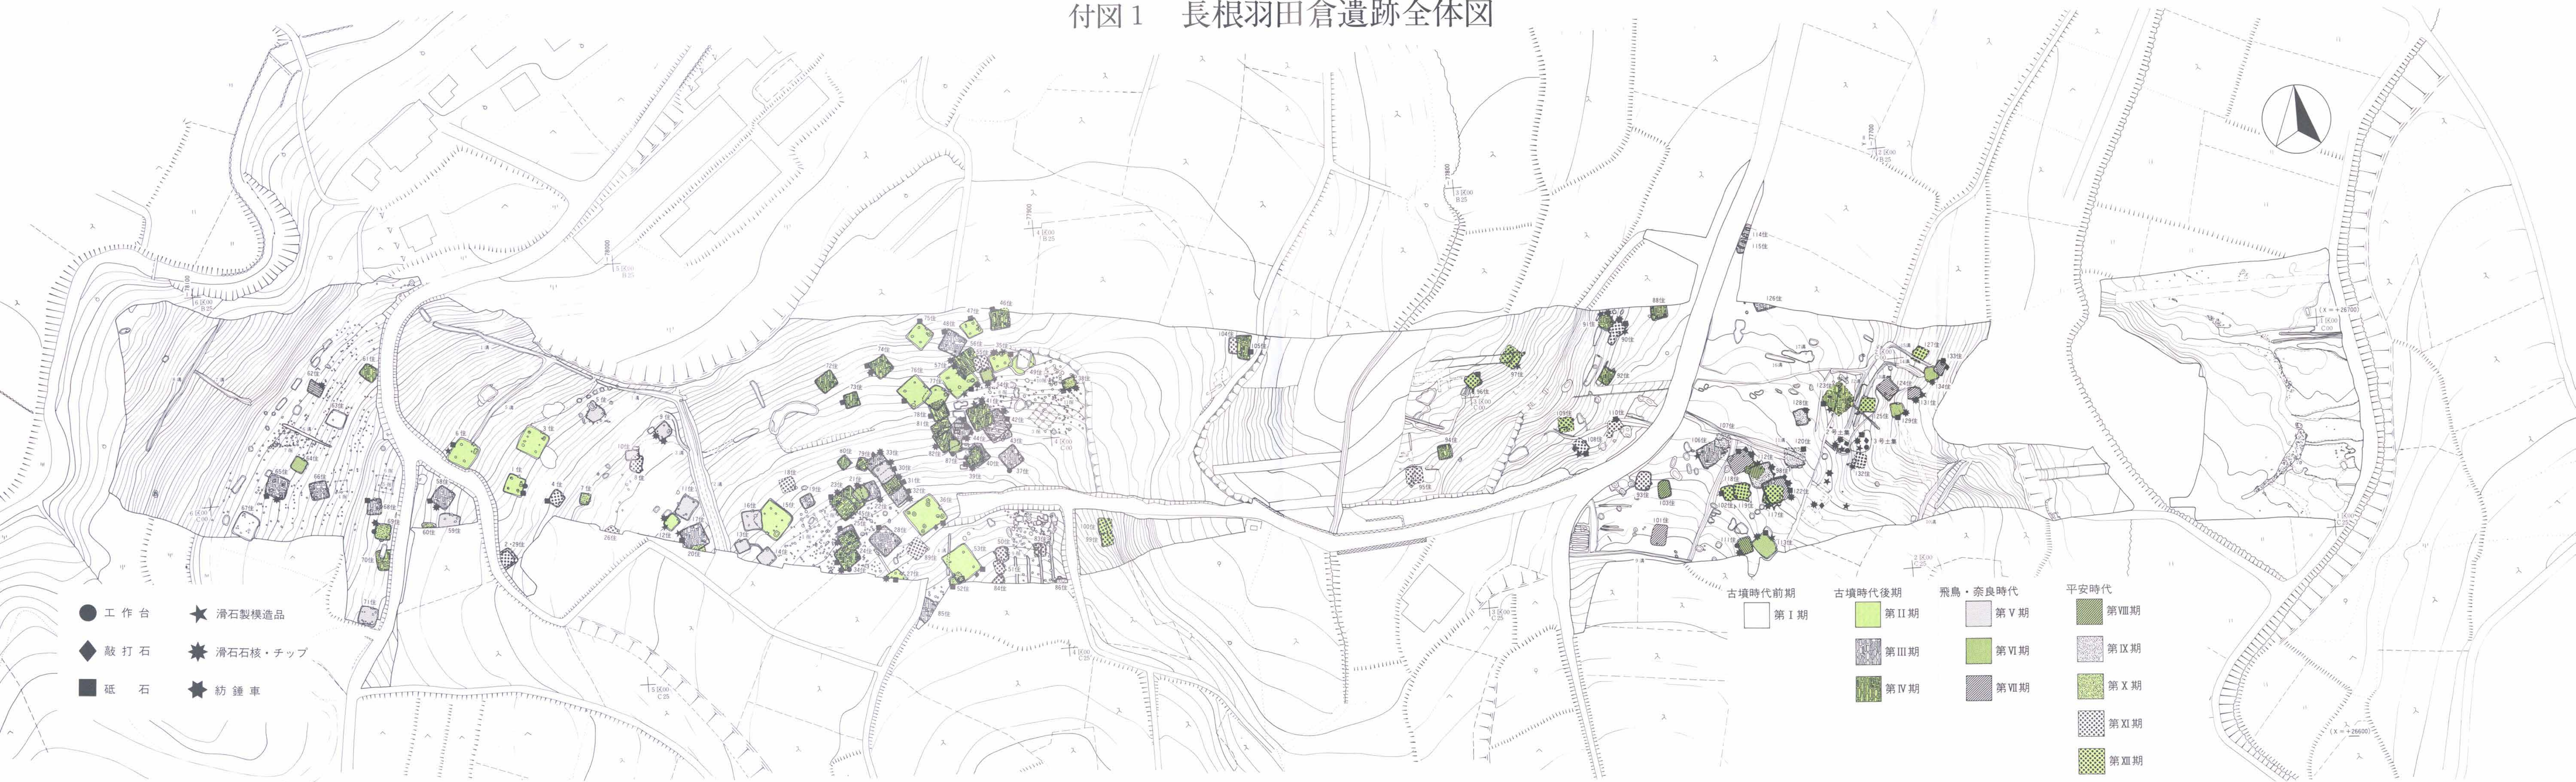

付図1 長根羽田倉遺跡全体図

付図2 長根羽田倉遺跡水田全体図  
(S = 1 : 100)