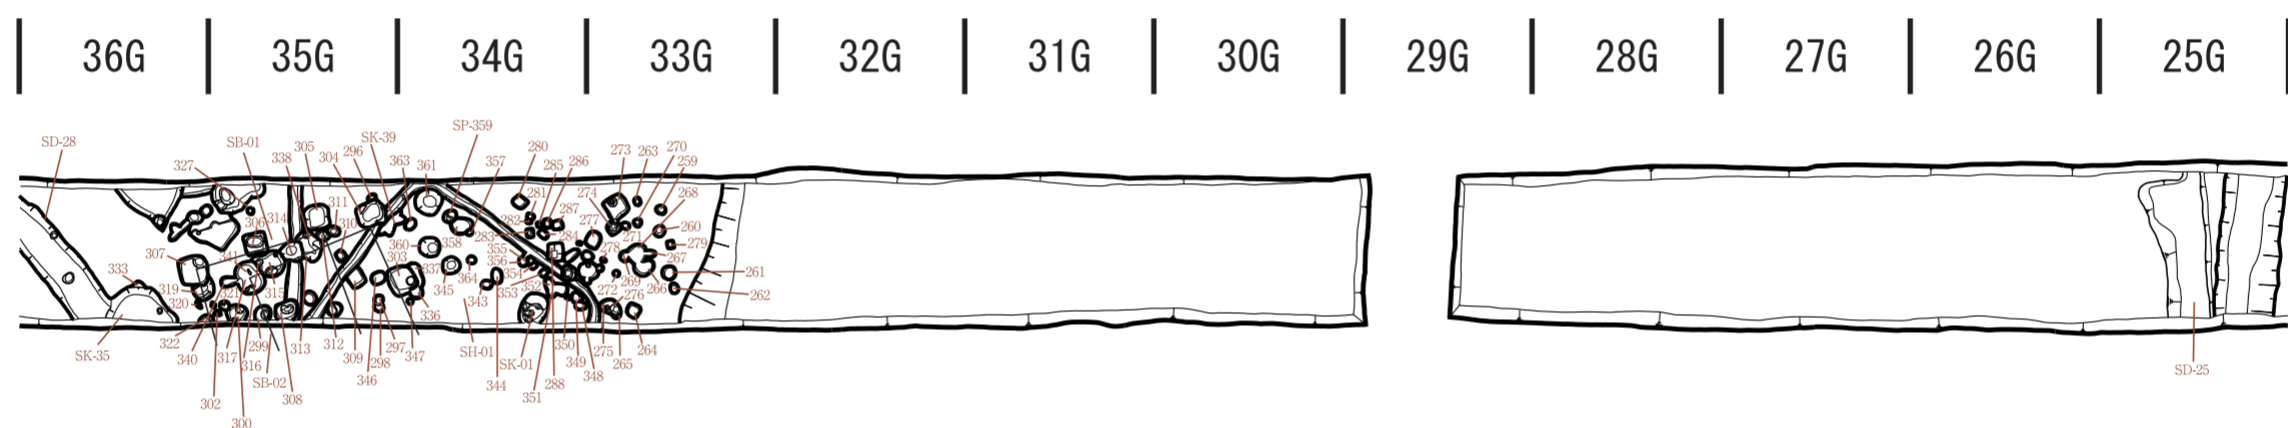

付図1 乗兼・坪江遺跡 1区遺構全体図

Y:24610
X:19120