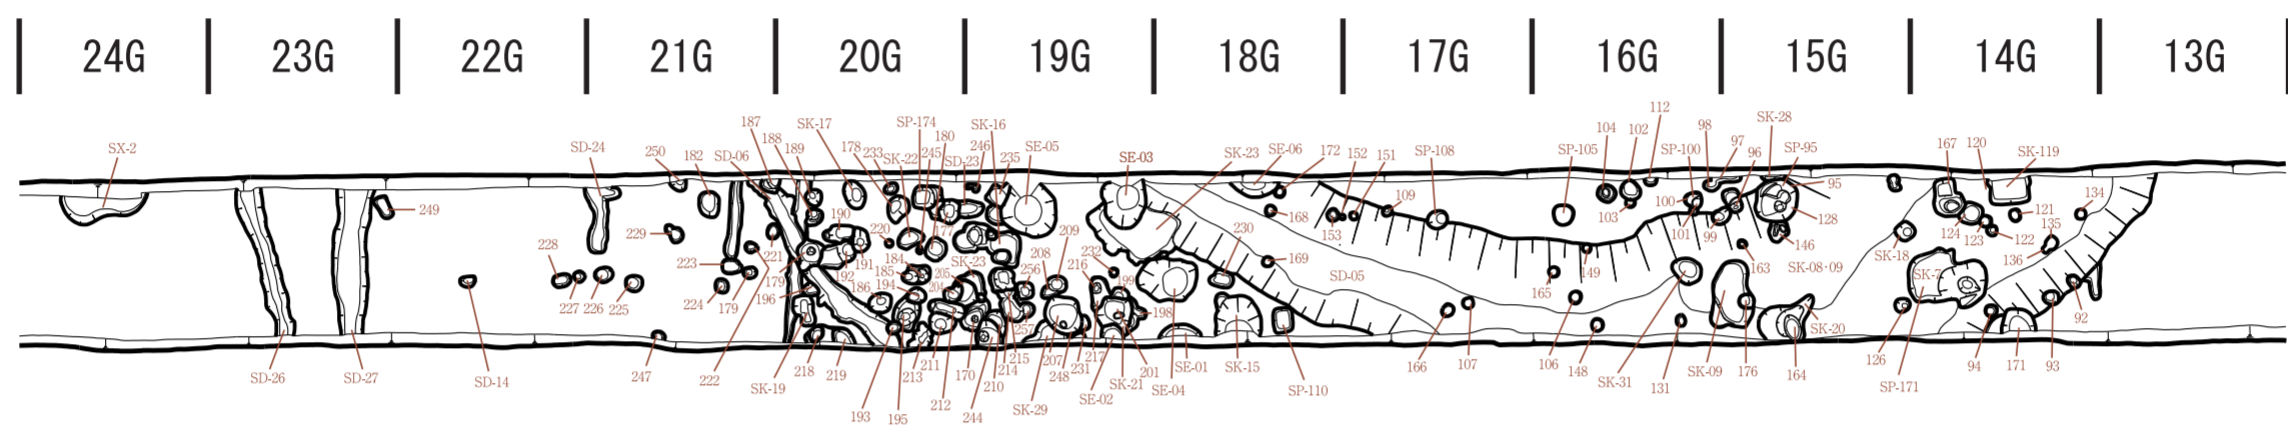

付図1 乗兼・坪江遺跡 1区遺構全体図

Y:24610
X:19120