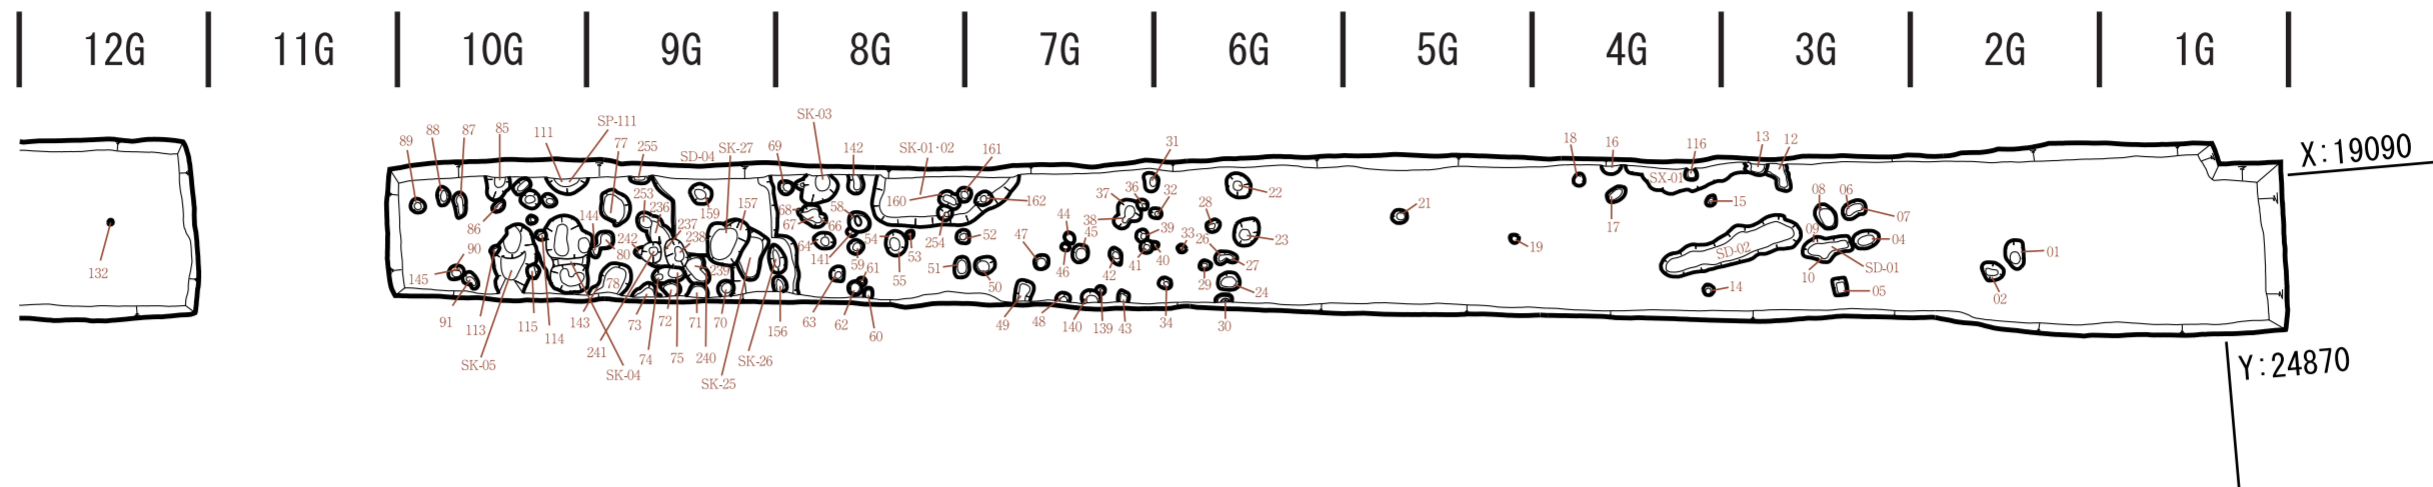

付図1 乗兼・坪江遺跡 1区遺構全体図

Y:24610
X:19120