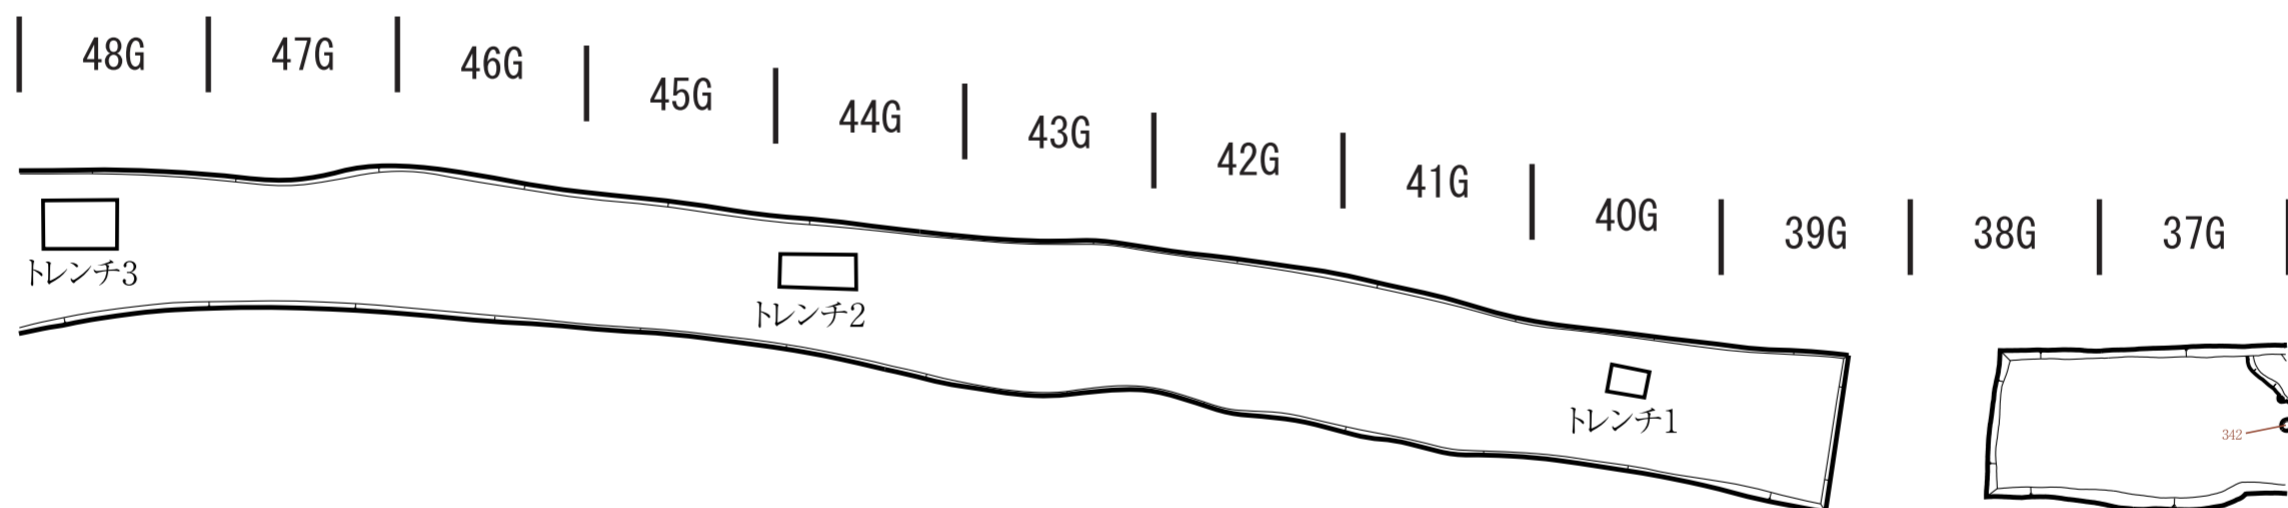

付図1 乗兼・坪江遺跡 1区遺構全体図

Y:24610
X:19120