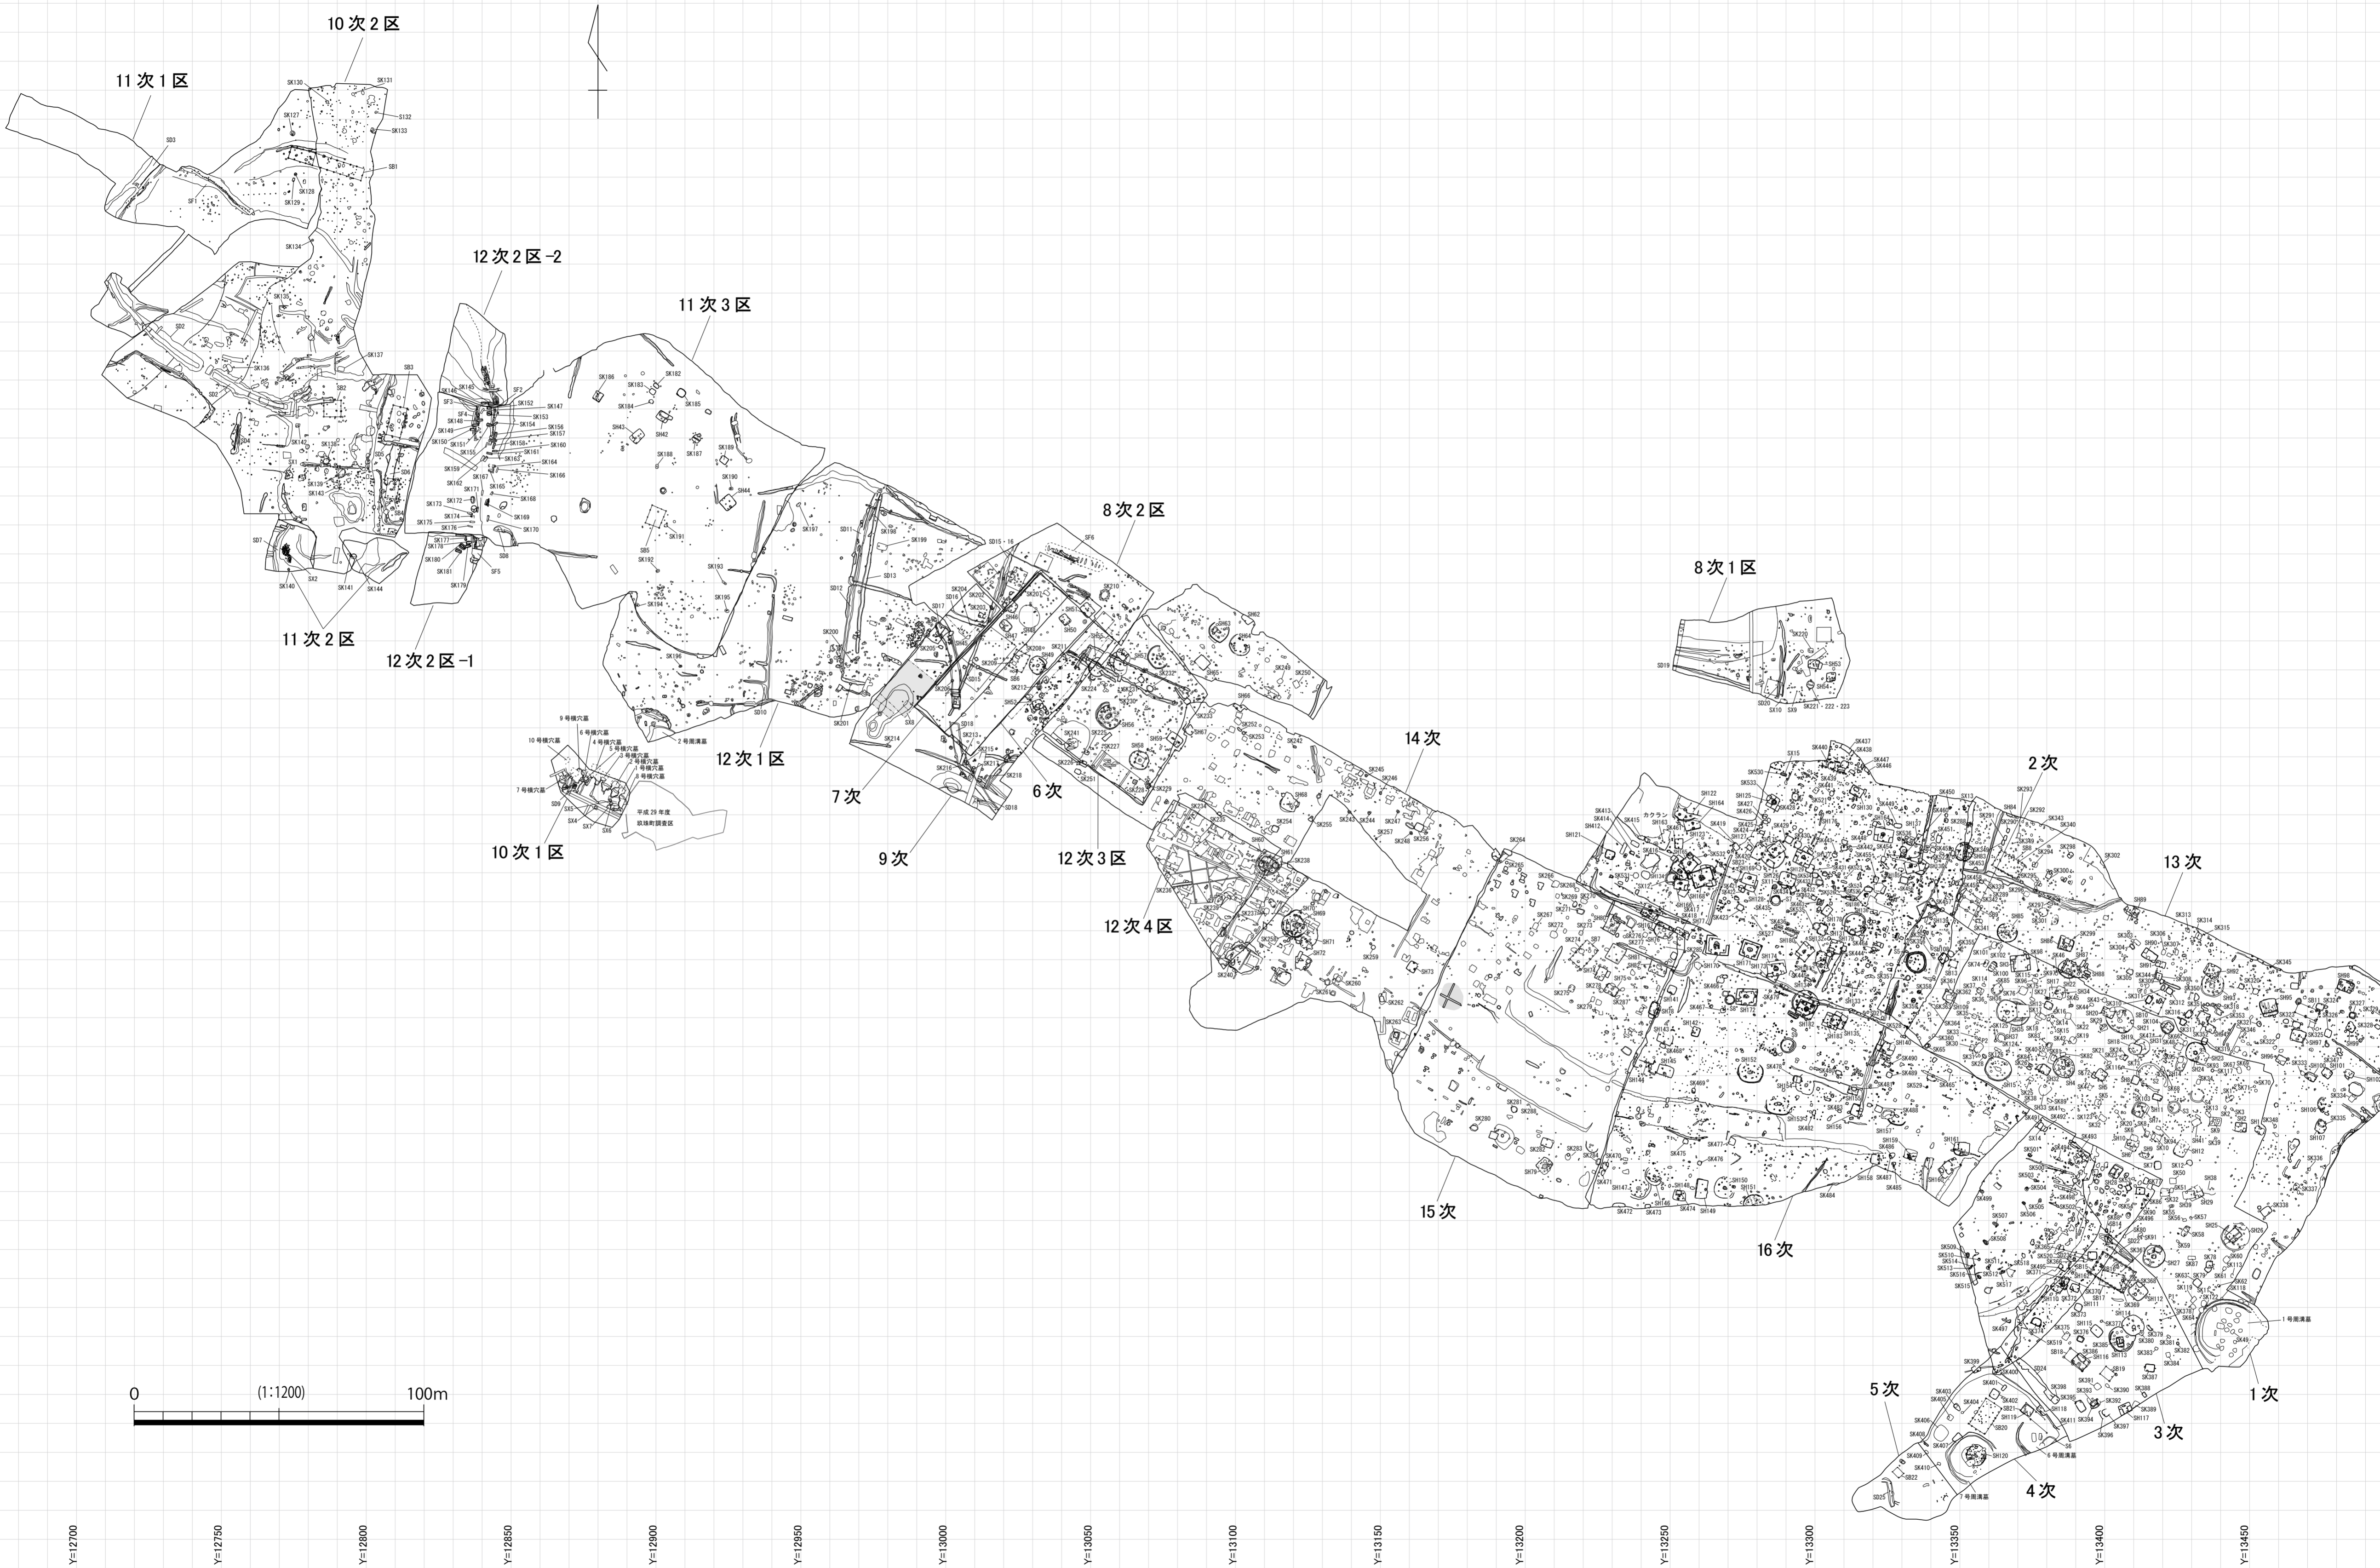

X=31700

X=31650

X=31600

X=31550

X=31500

X=31450

X=31400

X=31350

X=31300

X=31250

X=31200

X=31150

付図 四日市遺跡遺構配置図 (1/1200)