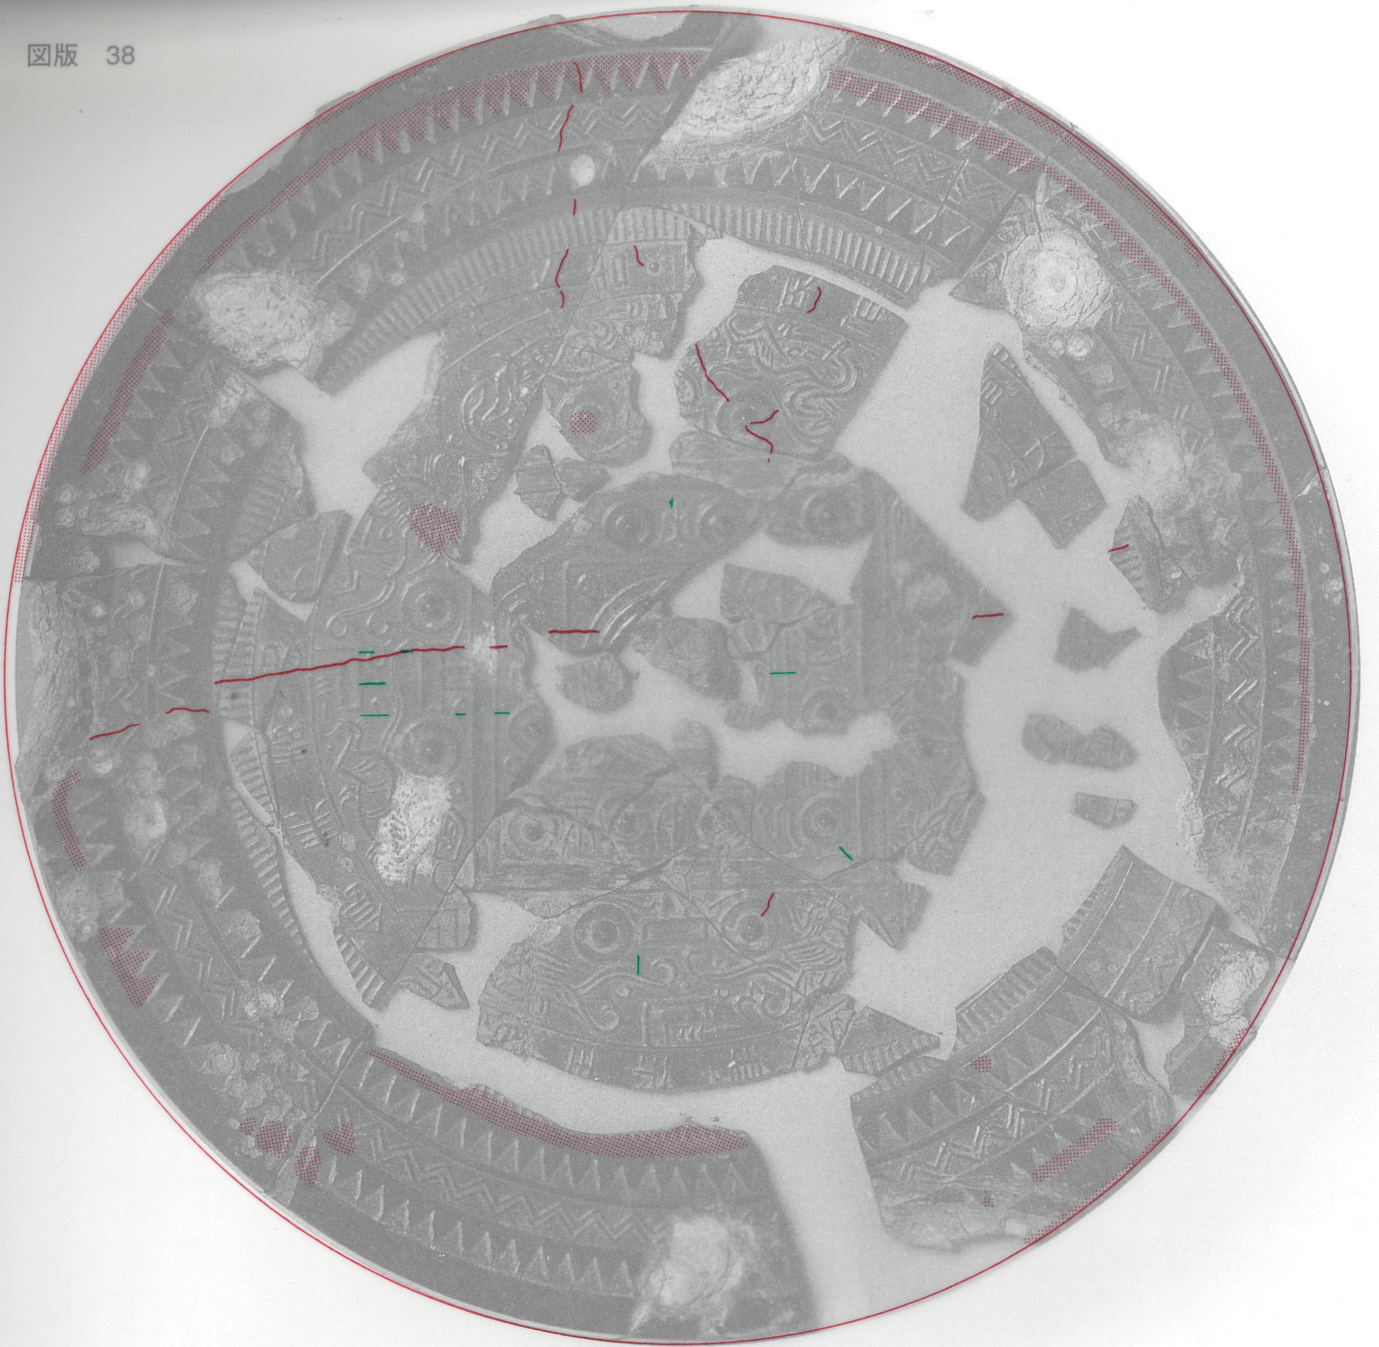

第 53 図 31号鏡铸造関係観察図

第 54 図 32号鏡鑄造関係観察図

32号鏡と鏡面「巢」(左,約1.5倍), 縁側面「巢」と面取(右,約2.3倍)

32号鏡と鏡面「巢」（左，約1.5倍），縁側面「巢」と面取（右，約2.3倍）

第 55 図 33号鏡鑄造関係観察図

33号鏡と「申・西・戌」方向部分拡大（約2.5倍）

33号鏡と「申・酉・戌」方向部分拡大（約2.5倍）

第 56 図 34号鏡鑄造関係観察図

34号鏡(実大)

第 57 図 35号鏡鑄造関係観察図(1/1)

第 58 図 36号鏡鑄造関係観察図(1/1)

第59図 37号鏡鑄造関係観察図(1/1)

37号鏡（実大）と縁側面のキザミ状ケズリ痕（左、約2倍）、玄武部分拡大（右、約1.6倍）

37号鏡（実大）と縁側面のキザミ状ケズリ痕（左、約2倍），玄武部分拡大（右、約1.6倍）

第60図 38号鏡鑄造関係観察図

38号鏡と白虎部分割付線拡大（約2.8倍）

38号鏡と白虎部分割付線拡大（約2.8倍）

第 61 図 39号鏡鑄造関係観察図

39号鏡と鏡面の紐拡大（約2.1倍）

39号鏡と鏡面の紐拡大（約2.1倍）

第 62 図 40号鏡鑄造関係観察図(1/1)

40号鏡（実大）と玄武部分拡大（左、約1.8倍），鈕拡大（右、約2.2倍）

40号鏡（実大）と玄武部分拡大（左、約1.8倍），鈕拡大（右、約2.2倍）

1