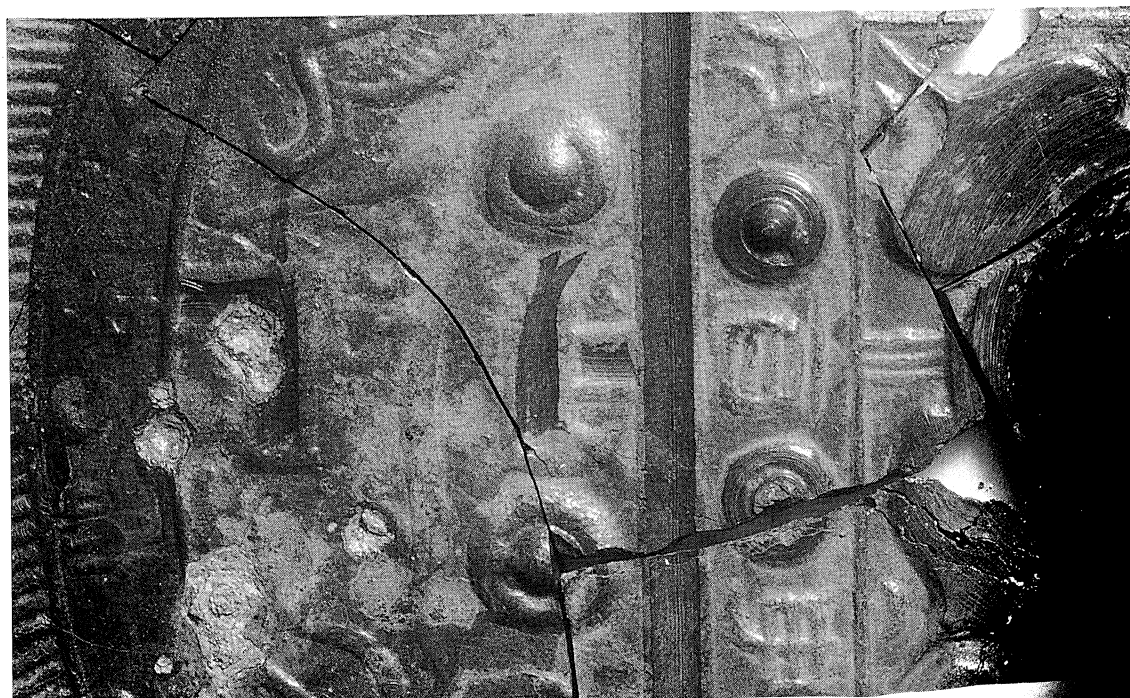

第 53 図 31号鏡铸造関係観察図

第 54 図 32号鏡鑄造関係観察図

32号鏡と鏡面「巢」(左,約1.5倍), 縁側面「巢」と面取(右,約2.3倍)

32号鏡と鏡面「巢」（左，約1.5倍），縁側面「巢」と面取（右，約2.3倍）

第 55 図 33号鏡鑄造関係観察図

33号鏡と「申・西・戌」方向部分拡大（約2.5倍）

33号鏡と「申・酉・戌」方向部分拡大（約2.5倍）

第 56 図 34号鏡鑄造関係観察図