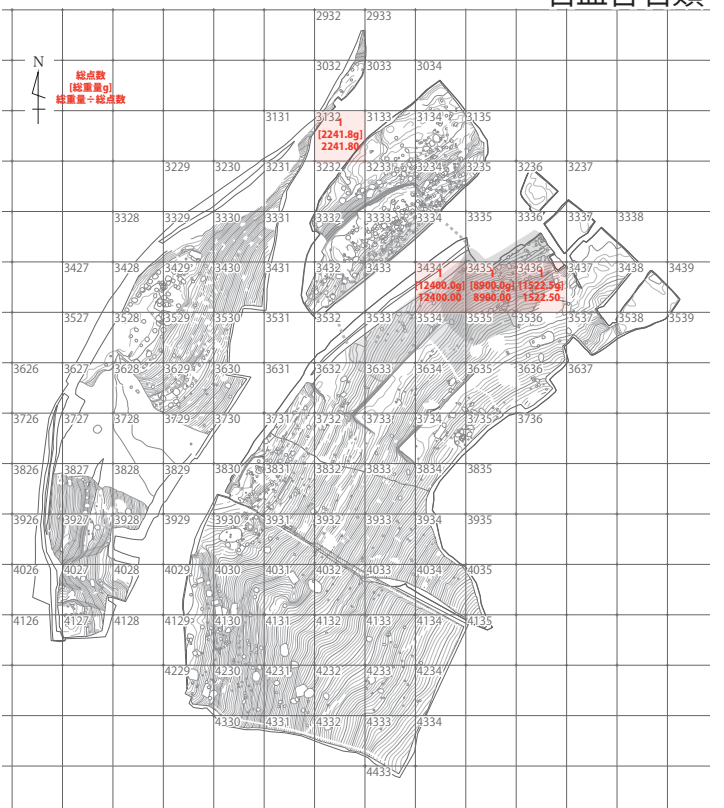

小型剥片石器剥片・石核
チャート

小型剥片石器剥片・石核
下呂石

打製石斧

刃器

0 S=1:1500 30m

図 125-3 万瀬遺跡 縄文時代遺物分布図 石器 (3) (S=1/1500)

剥片・石核
安山岩A

剥片・石核
安山岩B

剥片・石核
安山岩C

剥片・石核
安山岩D

0 S=1:1500 30m

図 125-4 万瀬遺跡 縄文時代遺物分布図 石器 (4) (S=1/1500)

剥片・石核
安山岩E

剥片・石核
安山岩F

磨石敲石類

石皿台石類

0 S=1:1500 30m

図 125-5 万瀬遺跡 縄文時代遺物分布図 石器 (5) (S=1/1500)