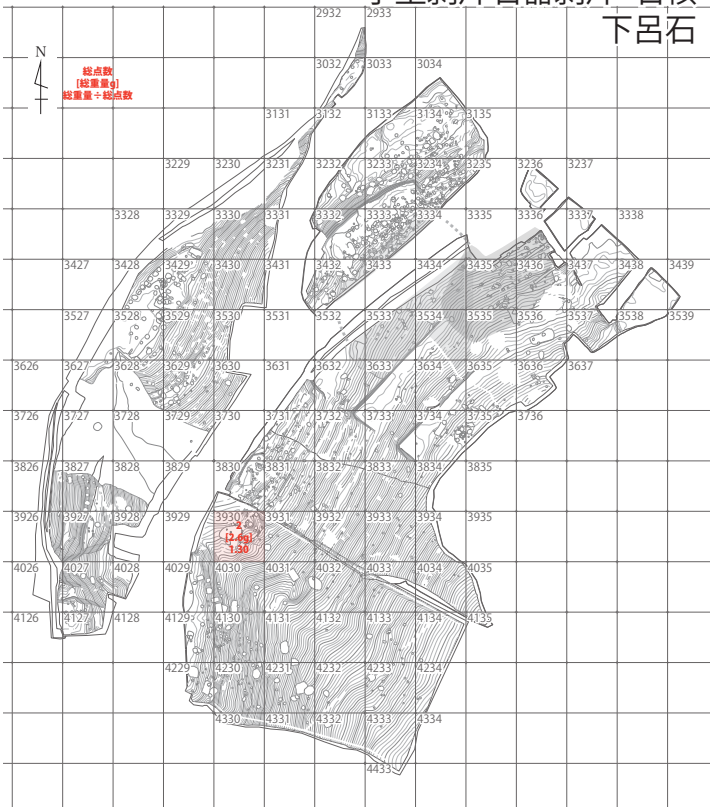

小型剥片石器剥片・石核
チャート

小型剥片石器剥片・石核
下呂石

打製石斧

刃器

0 S=1:1500 30m

図 125-3 万瀬遺跡 縄文時代遺物分布図 石器 (3) (S=1/1500)

剥片・石核
安山岩A

剥片・石核
安山岩B

剥片・石核
安山岩C

剥片・石核
安山岩D

0 S=1:1500 30m

図 125-4 万瀬遺跡 縄文時代遺物分布図 石器 (4) (S=1/1500)

剥片・石核
安山岩E

剥片・石核
安山岩F

磨石敲石類

石皿台石類

0 S=1:1500 30m

図 125-5 万瀬遺跡 縄文時代遺物分布図 石器 (5) (S=1/1500)