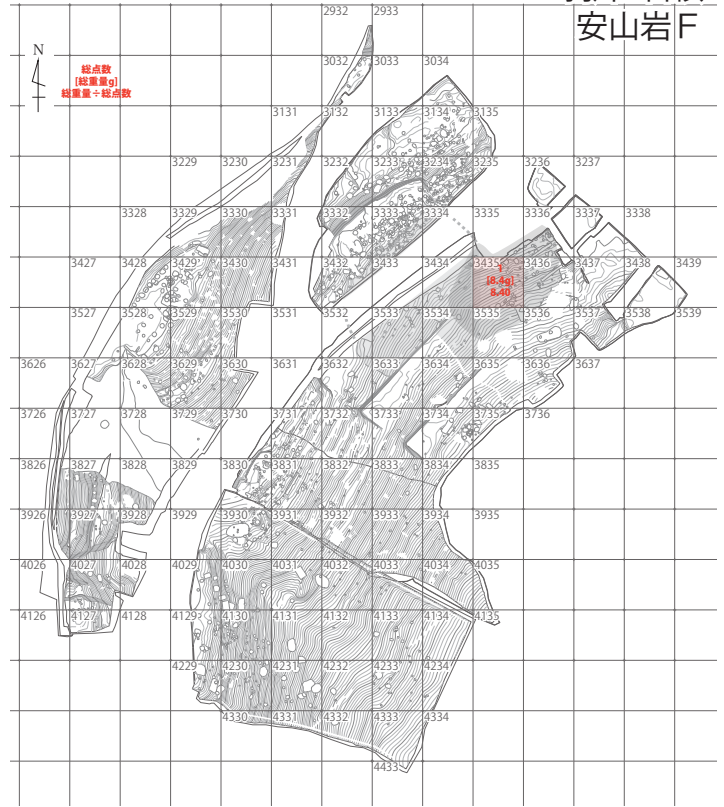

小型剥片石器剥片・石核
チャート

小型剥片石器剥片・石核
下呂石

打製石斧

刃器

0 S=1:1500 30m

図 125-3 万瀬遺跡 縄文時代遺物分布図 石器 (3) (S=1/1500)

剥片・石核
安山岩A

剥片・石核
安山岩B

剥片・石核
安山岩C

剥片・石核
安山岩D

0 S=1:1500 30m

図 125-4 万瀬遺跡 縄文時代遺物分布図 石器 (4) (S=1/1500)

剥片・石核
安山岩E

剥片・石核
安山岩F

磨石敲石類

石皿台石類

0 S=1:1500 30m

図 125-5 万瀬遺跡 縄文時代遺物分布図 石器 (5) (S=1/1500)