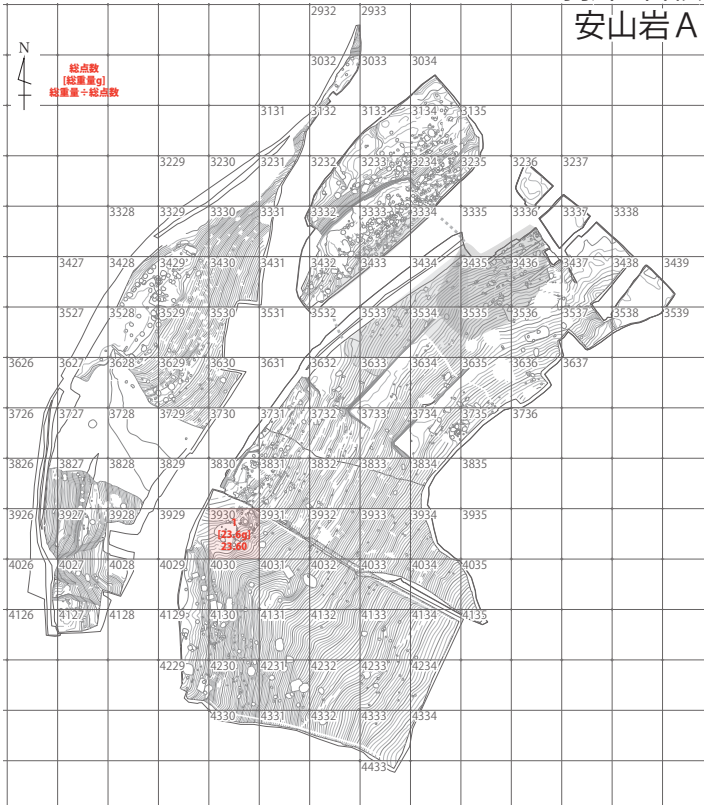

小型剥片石器剥片・石核
チャート

小型剥片石器剥片・石核
下呂石

打製石斧

刃器

0 S=1:1500 30m

図 125-3 万瀬遺跡 縄文時代遺物分布図 石器 (3) (S=1/1500)

剥片・石核
安山岩A

剥片・石核
安山岩B

剥片・石核
安山岩C

剥片・石核
安山岩D

0 S=1:1500 30m

図 125-4 万瀬遺跡 縄文時代遺物分布図 石器 (4) (S=1/1500)

剥片・石核
安山岩E

剥片・石核
安山岩F

磨石敲石類

石皿台石類

0 S=1:1500 30m

図 125-5 万瀬遺跡 縄文時代遺物分布図 石器 (5) (S=1/1500)