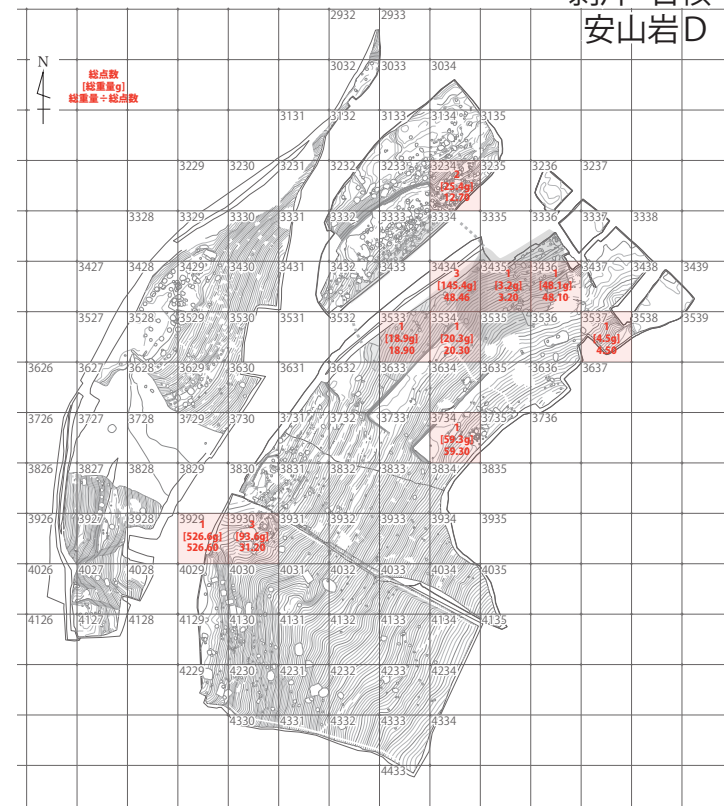

小型剥片石器剥片・石核
チャート

小型剥片石器剥片・石核
下呂石

打製石斧

刃器

0 S=1:1500 30m

図 125-3 万瀬遺跡 縄文時代遺物分布図 石器 (3) (S=1/1500)

剥片・石核
安山岩A

剥片・石核
安山岩B

剥片・石核
安山岩C

剥片・石核
安山岩D

0 S=1:1500 30m

図 125-4 万瀬遺跡 縄文時代遺物分布図 石器 (4) (S=1/1500)

剥片・石核
安山岩E

剥片・石核
安山岩F

磨石敲石類

石皿台石類

0 S=1:1500 30m

図 125-5 万瀬遺跡 縄文時代遺物分布図 石器 (5) (S=1/1500)