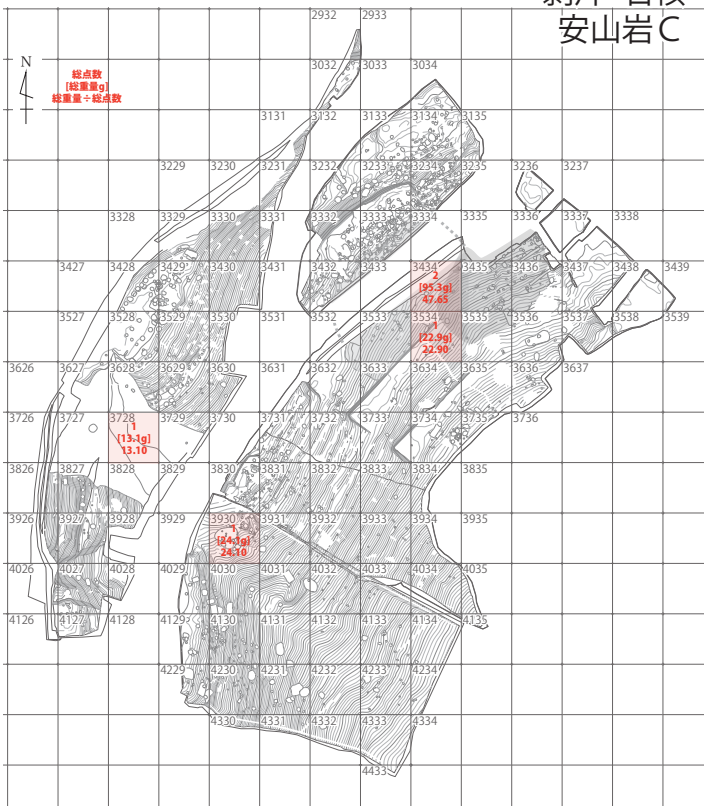

小型剥片石器剥片・石核
チャート

小型剥片石器剥片・石核
下呂石

打製石斧

刃器

0 S=1:1500 30m

図 125-3 万瀬遺跡 縄文時代遺物分布図 石器 (3) (S=1/1500)

剥片・石核
安山岩A

剥片・石核
安山岩B

剥片・石核
安山岩C

剥片・石核
安山岩D

0 S=1:1500 30m

図 125-4 万瀬遺跡 縄文時代遺物分布図 石器 (4) (S=1/1500)

剥片・石核
安山岩E

剥片・石核
安山岩F

磨石敲石類

石皿台石類

0 S=1:1500 30m

図 125-5 万瀬遺跡 縄文時代遺物分布図 石器 (5) (S=1/1500)