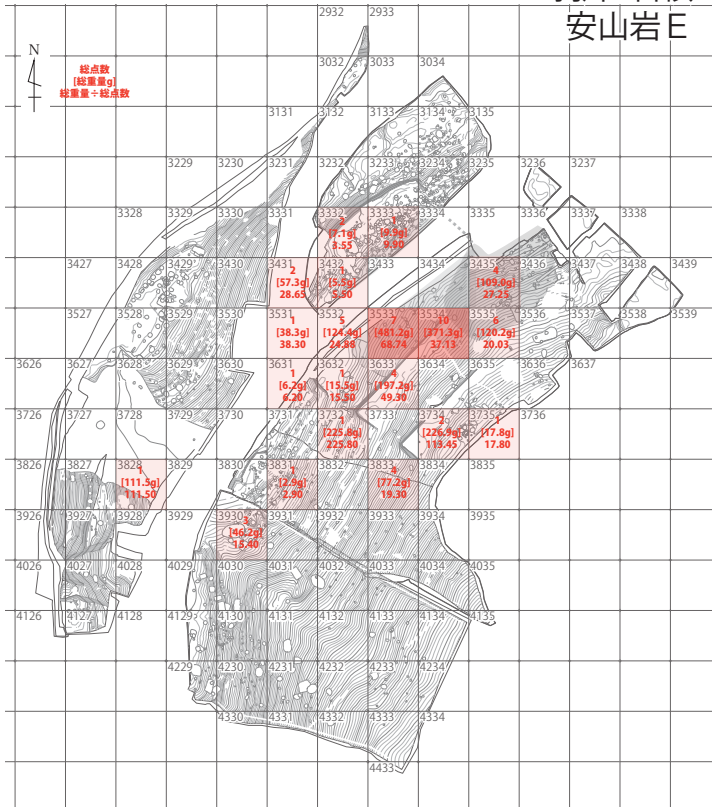

小型剥片石器剥片・石核
チャート

小型剥片石器剥片・石核
下呂石

打製石斧

刃器

0 S=1:1500 30m

図 125-3 万瀬遺跡 縄文時代遺物分布図 石器 (3) (S=1/1500)

剥片・石核
安山岩A

剥片・石核
安山岩B

剥片・石核
安山岩C

剥片・石核
安山岩D

0 S=1:1500 30m

図 125-4 万瀬遺跡 縄文時代遺物分布図 石器 (4) (S=1/1500)

剥片・石核
安山岩E

剥片・石核
安山岩F

磨石敲石類

石皿台石類

0 S=1:1500 30m

図 125-5 万瀬遺跡 縄文時代遺物分布図 石器 (5) (S=1/1500)