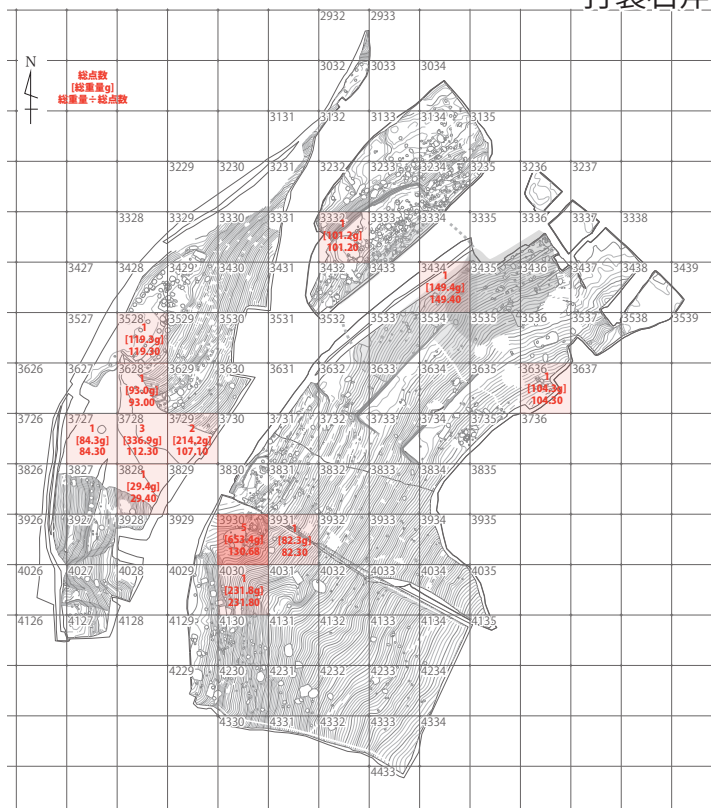

小型剥片石器剥片・石核
チャート

小型剥片石器剥片・石核
下呂石

打製石斧

刃器

0 S=1:1500 30m

図 125-3 万瀬遺跡 縄文時代遺物分布図 石器 (3) (S=1/1500)

剥片・石核
安山岩A

剥片・石核
安山岩B

剥片・石核
安山岩C

剥片・石核
安山岩D

0 S=1:1500 30m

図 125-4 万瀬遺跡 縄文時代遺物分布図 石器 (4) (S=1/1500)

剥片・石核
安山岩E

剥片・石核
安山岩F

磨石敲石類

石皿台石類

0 S=1:1500 30m

図 125-5 万瀬遺跡 縄文時代遺物分布図 石器 (5) (S=1/1500)