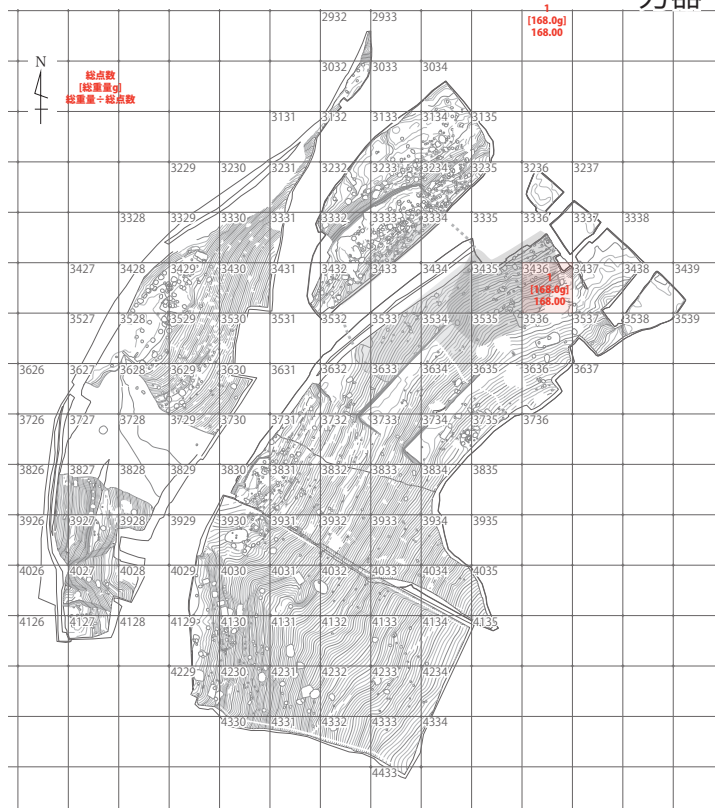

小型剥片石器剥片・石核
チャート

小型剥片石器剥片・石核
下呂石

打製石斧

刃器

0 S=1:1500 30m

図 125-3 万瀬遺跡 縄文時代遺物分布図 石器 (3) (S=1/1500)

剥片・石核
安山岩A

剥片・石核
安山岩B

剥片・石核
安山岩C

剥片・石核
安山岩D

0 S=1:1500 30m

図 125-4 万瀬遺跡 縄文時代遺物分布図 石器 (4) (S=1/1500)

剥片・石核
安山岩E

剥片・石核
安山岩F

磨石敲石類

石皿台石類

0 S=1:1500 30m

図 125-5 万瀬遺跡 縄文時代遺物分布図 石器 (5) (S=1/1500)